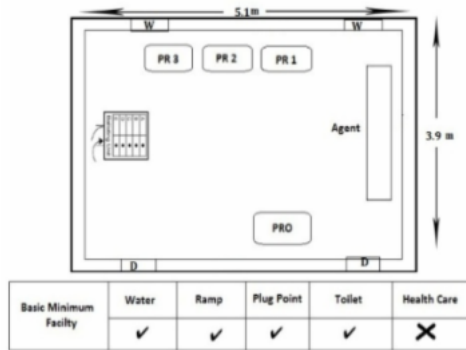

নির্বাচক নিবন্ধন আধিকারিকের স্বাক্ষর

Nazri Naksha

Google Map View

Polling Station Building Front View

Polling Station Front View

Cad View

Key MAP View

1 নাম : রাবেয়া সেখ স্বামীর নাম: রহমত সেখ বাড়ির নং : n0153 বয়স : 51 লিঙ্গ : মহিলা	CXW0030676 ফটো উপলব্ধ	2 নাম : হবিবর গাজী পিতার নাম: গনিবর গাজী বাড়ির নং : n0079 বয়স : 54 লিঙ্গ : পুরুষ	CXW1222132 ফটো উপলব্ধ	3 নাম : মনোয়ারা বিবি স্বামীর নাম: হবিবর গাজী বাড়ির নং : n0079 বয়স : 50 লিঙ্গ : মহিলা	CXW1169697 ফটো উপলব্ধ
4 নাম : রুহুল আমিন গাজী পিতার নাম: আব্দুল হামিদ গাজী বাড়ির নং : n0079 বয়স : 33 লিঙ্গ : পুরুষ	AMT0784280 ফটো উপলব্ধ	5 নাম : গোলাম বারী গাজী পিতার নাম: ফকির আলি গাজী বাড়ির নং : n0080 বয়স : 51 লিঙ্গ : পুরুষ	CXW3325305 ফটো উপলব্ধ	6 নাম : ফরিদা বিবি স্বামীর নাম: গোলাম বারি গাজী বাড়ির নং : n0080 বয়স : 41 লিঙ্গ : মহিলা	CXW3411501 ফটো উপলব্ধ
7 নাম : আব্দুল গফফার আনসারি পিতার নাম: আতিয়ার রহমান বাড়ির নং : n0044 বয়স : 42 লিঙ্গ : পুরুষ	CXW2772986 ফটো উপলব্ধ	8 নাম : আমিরুল হক পিতার নাম: আতিয়ার রহমান বাড়ির নং : n0044 বয়স : 50 লিঙ্গ : পুরুষ	CXW0624668 ফটো উপলব্ধ	9 নাম : আশরাফুল আল আমিন পিতার নাম: আতিয়ার রহমান বাড়ির নং : n0044 বয়স : 41 লিঙ্গ : পুরুষ	CXW3070596 ফটো উপলব্ধ
10 নাম : রজিনা পারভীন বিবি স্বামীর নাম: আসরাফুল আল আমিন গাজী বাড়ির নং : n0044 বয়স : 38 লিঙ্গ : মহিলা	CXW3493129 ফটো উপলব্ধ	11 নাম : আয়েশা সিদ্দিকা গাজী স্বামীর নাম: হাফিজুর রহমান গাজী বাড়ির নং : n0044 বয়স : 42 লিঙ্গ : মহিলা	CXW2866176 ফটো উপলব্ধ	12 নাম : ফতেমা বিবি স্বামীর নাম: জিয়ারুল গাজী বাড়ির নং : n0069 বয়স : 49 লিঙ্গ : মহিলা	CXW1169911 ফটো উপলব্ধ
13 নাম : গোলাম মোস্তাফা ফকির মায়ের নাম: রোকেয়া ফকির বাড়ির নং : n0129 বয়স : 35 লিঙ্গ : পুরুষ	AMT0379446 ফটো উপলব্ধ	14 নাম : আবুল কালাম গাজী পিতার নাম: ফকির আহমেদ গাজী বাড়ির নং : n0129 বয়স : 38 লিঙ্গ : পুরুষ	CXW3411360 ফটো উপলব্ধ	15 নাম : মোস্তাকিন ফকির পিতার নাম: সেকেন্দার ফকির বাড়ির নং : n0129 বয়স : 32 লিঙ্গ : পুরুষ	AMT0784801 ফটো উপলব্ধ
16 নাম : রোকেয়া ফকির স্বামীর নাম: সেকেন্দার ফকির বাড়ির নং : n0129 বয়স : 56 লিঙ্গ : মহিলা	CXW0625707 ফটো উপলব্ধ	17 নাম : খাদিজা খাতুন বিবি স্বামীর নাম: আবুল কালাম গাজী বাড়ির নং : 0130 বয়স : 28 লিঙ্গ : মহিলা	AMT1106491 ফটো উপলব্ধ	18 নাম : নুরজাহান বিবি স্বামীর নাম: আতিয়ার রহমান বাড়ির নং : n0044 বয়স : 66 লিঙ্গ : মহিলা	CXW0949974 ফটো উপলব্ধ
19 নাম : রুহুল কুদ্দুস গাজী পিতার নাম: তোফাজেল গাজী বাড়ির নং : 0129 বয়স : 29 লিঙ্গ : পুরুষ	AMT1234558 ফটো উপলব্ধ	20 নাম : নাসিরউদ্দিন পিতার নাম: নুর মহম্মাদ গাজী বাড়ির নং : n0031 বয়স : 51 লিঙ্গ : পুরুষ	CXW3070968 ফটো উপলব্ধ	21 নাম : ইরিনা খাতুন পিতার নাম: ইউনুস মোল্যা বাড়ির নং : n0140 বয়স : 29 লিঙ্গ : মহিলা	AMT1208040 ফটো উপলব্ধ
22 নাম : আকলিয়া বিবি স্বামীর নাম: আমজেদ গাজী বাড়ির নং : n0129 বয়স : 58 লিঙ্গ : মহিলা	CXW0625681 ফটো উপলব্ধ	23 নাম : রহিম বিবি স্বামীর নাম: আব্দুল হাভার মোস্তা বাড়ির নং : 0140 বয়স : 38 লিঙ্গ : মহিলা	AMT1137207 ফটো উপলব্ধ	24 নাম : তসলিমা খাতুন স্বামীর নাম: রহিম গাজী বাড়ির নং : N0080 বয়স : 25 লিঙ্গ : মহিলা	AMT1390871 ফটো উপলব্ধ
25 নাম : আব্দুস সামাদ পিতার নাম: ফকির আহমেদ গাজী বাড়ির নং : n0129 বয়স : 40 লিঙ্গ : পুরুষ	CXW3070760 ফটো উপলব্ধ	26 নাম : তাছলিমা গাজী স্বামীর নাম: আব্দুল গফফার গাজী বাড়ির নং : n0140 বয়স : 37 লিঙ্গ : মহিলা	CXW3493038 ফটো উপলব্ধ	27 নাম : মুসলিমা বিবি স্বামীর নাম: আনছার আলি গাজী বাড়ির নং : n0174 বয়স : 42 লিঙ্গ : মহিলা	AMT0784934 ফটো উপলব্ধ
28 নাম : সেহেনারা খাতুন স্বামীর নাম: আব্দুল গফফার আনসারি বাড়ির নং : n0044 বয়স : 39 লিঙ্গ : মহিলা	AMT0379206 ফটো উপলব্ধ	29 নাম : আতিয়ার রহমান পিতার নাম: মাদার আহমেদ বাড়ির নং : n0044 বয়স : 81 লিঙ্গ : পুরুষ	CXW0624684 ফটো উপলব্ধ	30 নাম : হাফিজুর রহমান গাজী পিতার নাম: আতিয়ার রহমান বাড়ির নং : n0044 বয়স : 47 লিঙ্গ : পুরুষ	CXW1170059 ফটো উপলব্ধ