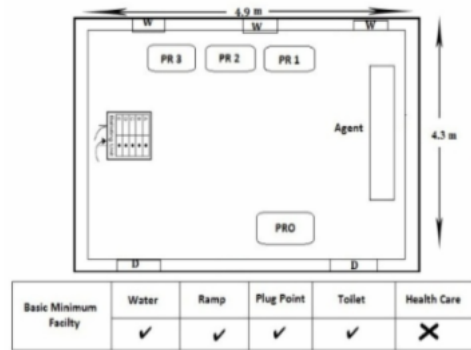

নির্বাচক নিবন্ধন আধিকারিকের স্বাক্ষর

Nazri Naksha

Google Map View

Polling Station Building Front View

Polling Station Front View

Cad View

Key MAP View

1 নাম : রিজিয়া গাজী স্বামীর নাম: জামাত আলি গাজী বাড়ির নং : n0151 বয়স : 70 লিঙ্গ : মহিলা	WB/14/096/348148	2 নাম : জিয়ারুল গাজী মায়ের নাম: রিজিয়া গাজী বাড়ির নং : n0151 বয়স : 39 লিঙ্গ : পুরুষ	CXW3212768	3 নাম : জেসমিন বিবি স্বামীর নাম: জিয়ারুল গাজী বাড়ির নং : n0151 বয়স : 36 লিঙ্গ : মহিলা	CXW3409513
4 নাম : আনারুল ইসলাম গাজী মায়ের নাম: রিজিয়া গাজী বাড়ির নং : n0151 বয়স : 38 লিঙ্গ : পুরুষ	CXW3212750	5 নাম : হালিমা বিবি স্বামীর নাম: সালাম সরদার বাড়ির নং : n0211 বয়স : 37 লিঙ্গ : মহিলা	AMT0785857	6 নাম : সিরিয়া খাতুন স্বামীর নাম: আব্দুল সালাম মন্ডল বাড়ির নং : n0274 বয়স : 32 লিঙ্গ : মহিলা	YGV1344753
7 নাম : আমিনা খাতুন স্বামীর নাম: নবাব গাজী বাড়ির নং : n0232 বয়স : 36 লিঙ্গ : মহিলা	AMT0371229	8 নাম : রাবেয়া খাতুন স্বামীর নাম: কাসেম গাজী বাড়ির নং : নং191 বয়স : 38 লিঙ্গ : মহিলা	CXW3405727	9 নাম : সরিফুল ইসলাম পিতার নাম: সফিকুল ইসলাম গাজী বাড়ির নং : 00 বয়স : 25 লিঙ্গ : পুরুষ	AMT1333137
10 নাম : অশোক খাঁড়া পিতার নাম: সুবীর খাঁড়া বাড়ির নং : এন0163 বয়স : 50 লিঙ্গ : পুরুষ	AMT1676162	11 নাম : প্রিয়াঙ্কা খাঁড়া পিতার নাম: সুকুমার খাঁড়া বাড়ির নং : n0254 বয়স : 35 লিঙ্গ : মহিলা	AMT1284280	12 নাম : সুকুমার খাঁড়া পিতার নাম: কেশব খাঁড়া বাড়ির নং : n0162 বয়স : 71 লিঙ্গ : পুরুষ	CXW0603902
13 নাম : মাধুবিকা খাঁড়া স্বামীর নাম: সুকুমার খাঁড়া বাড়ির নং : n0162 বয়স : 59 লিঙ্গ : মহিলা	CXW0603910	14 নাম : জিৎ খাঁড়া পিতার নাম: সুকুমার খাঁড়া বাড়ির নং : এন0162 বয়স : 20 লিঙ্গ : পুরুষ	AMT1741123	15 নাম : রামকৃষ্ণ খাঁরা পিতার নাম: সুবীর চন্দ্র খাঁরা বাড়ির নং : n0163 বয়স : 42 লিঙ্গ : পুরুষ	CXW3065794
16 নাম : সুপদ খাঁড়া পিতার নাম: অশোক খাঁড়া বাড়ির নং : n0163 বয়স : 31 লিঙ্গ : পুরুষ	AMT0923607	17 নাম : মায়ানুর খাতুন পিতার নাম: আব্দুল রাজ্জাক গাজী বাড়ির নং : n0236 বয়স : 28 লিঙ্গ : মহিলা	AMT1253376	18 নাম : বিলকিস খাতুন স্বামীর নাম: আনিসুর রহমান গাজী বাড়ির নং : n0272 বয়স : 31 লিঙ্গ : মহিলা	AMT1358035
19 নাম : রাইমা খাতুন পিতার নাম: রিয়াজুল গাজী বাড়ির নং : n0267 বয়স : 26 লিঙ্গ : মহিলা	AMT1287960	20 নাম : নাসিমা খাতুন পিতার নাম: আব্দুস সামাদ গাজী বাড়ির নং : n0268 বয়স : 27 লিঙ্গ : মহিলা	AMT1314921	21 নাম : মনোয়ারা খাতুন পিতার নাম: মোকছেদ গাজী বাড়ির নং : 126 বয়স : 31 লিঙ্গ : মহিলা	AMT1333061
22 নাম : হালিমা খাতুন স্বামীর নাম: জুলফিকার গাজী বাড়ির নং : 125 বয়স : 26 লিঙ্গ : মহিলা	AMT1333970	23 নাম : সাহিনুর খাতুন স্বামীর নাম: ওমর সিদ্দিক গাজী বাড়ির নং : নং 0142 বয়স : 24 লিঙ্গ : মহিলা	AMT1425768	24 নাম : রেসমা খাতুন স্বামীর নাম: রবিউল গাজী বাড়ির নং : নং 0145 বয়স : 27 লিঙ্গ : মহিলা	AMT1468008
25 নাম : সাহানাজ খাতুন পিতার নাম: রফিকুল গাজী বাড়ির নং : n0275 বয়স : 27 লিঙ্গ : মহিলা	AMT1358027	26 নাম : সোনা মিন খাতুন স্বামীর নাম: আব্দুল্লা সরদার বাড়ির নং : N0249 বয়স : 28 লিঙ্গ : মহিলা	AMT1288158	27 নাম : তাছলিমা খাতুন মন্ডল স্বামীর নাম: ছামিউল মন্ডল বাড়ির নং : n0223 বয়স : 33 লিঙ্গ : মহিলা	AMT0642272
28 নাম : রেহেনা হিন্দী স্বামীর নাম: আয়ুর মিন্টী বাড়ির নং : n0121 বয়স : 43 লিঙ্গ : মহিলা	CXW1163922	29 নাম : ফতেমা গাজী স্বামীর নাম: নূরইসলাম গাজী বাড়ির নং : n0053 বয়স : 59 লিঙ্গ : মহিলা	CXW0604173	30 নাম : হাচিনা গাজী স্বামীর নাম: খালেদ গাজী বাড়ির নং : n0087 বয়স : 61 লিঙ্গ : মহিলা	CXW0605394