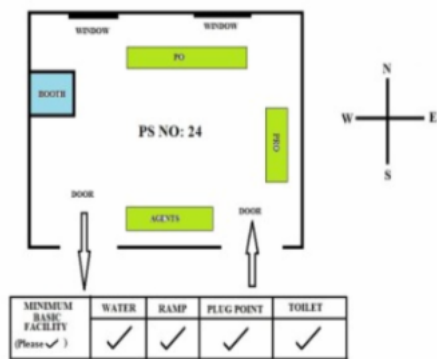

নির্বাচক নিবন্ধন আধিকারিকের স্বাক্ষর

Nazri Naksha

Google Map View

Polling Station Building Front View

Polling Station Front View

Cad View

Key MAP View

বিধানসভা নির্বাচনক্ষেত্রের নং, নাম : 125-বসিরহাট উত্তর
ভাগ নং, নাম : 1-পশ্চিম ধান্যকুড়িয়া বিশ্বাস পাড়া