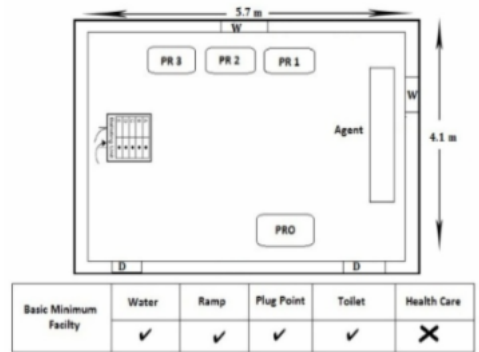

নির্বাচক নিবন্ধন আধিকারিকের স্বাক্ষর

Nazri Naksha

Google Map View

Polling Station Building Front View

Polling Station Front View

Cad View

Key MAP View

1 নাম : বিলকিস খাতুন স্বামীর নাম: আওরঙ্গজেব মোল্যা বাড়ির নং : n0239 বয়স : 34 লিঙ্গ : মহিলা	AMT0383836 ফটো উপলব্ধ	2 নাম : আছিয়া খাতুন পিতার নাম: আকবর মন্ডল বাড়ির নং : n0143 বয়স : 36 লিঙ্গ : মহিলা	AMT0501742 ফটো উপলব্ধ	3 নাম : সেলিমা বিবি স্বামীর নাম: হাফিজুল মন্ডল বাড়ির নং : n0102 বয়স : 40 লিঙ্গ : মহিলা	CXW3213428 ফটো উপলব্ধ
4 নাম : সাইনুর খাতুন স্বামীর নাম: সাইফুল গাজী বাড়ির নং : n0188 বয়স : 34 লিঙ্গ : মহিলা	AMT0379362 ফটো উপলব্ধ	5 নাম : নার্গিস পারভীন স্বামীর নাম: হবিবুর মোল্যা বাড়ির নং : n0103 বয়স : 39 লিঙ্গ : মহিলা	CXW3213675 ফটো উপলব্ধ	6 নাম : হালিমা খাতুন স্বামীর নাম: আবুল ফারহাদ মোল্লা বাড়ির নং : n0268 বয়স : 29 লিঙ্গ : মহিলা	SKE1054741 ফটো উপলব্ধ
7 নাম : নিজামউদ্দিন মোল্ল্যা পিতার নাম: মহাতাবউদ্দিন মোল্ল্যা বাড়ির নং : n0086 বয়স : 46 লিঙ্গ : পুরুষ	CXW1222256 ফটো উপলব্ধ	8 নাম : মেহেরুল্লাহ মোল্ল্যা স্বামীর নাম: নিজামউদ্দিন মোল্ল্যা বাড়ির নং : n0086 বয়স : 42 লিঙ্গ : মহিলা	CXW2864981 ফটো উপলব্ধ	9 নাম : সেরিনা খাতুন স্বামীর নাম: গোলাম রহমান মোল্যা বাড়ির নং : n0103 বয়স : 28 লিঙ্গ : মহিলা	AMT1174697 ফটো উপলব্ধ
10 নাম : সাহেলা তারাম্ম পিতার নাম: নিজামউদ্দিন মোল্যা বাড়ির নং : 0086 বয়স : 23 লিঙ্গ : মহিলা	AMT1542059 ফটো উপলব্ধ	11 নাম : মুসলিমা খাতুন স্বামীর নাম: তারিফুল মোল্যা বাড়ির নং : 0054 বয়স : 31 লিঙ্গ : মহিলা	NVY0940833 ফটো উপলব্ধ	12 নাম : সুফিয়া খাতুন পিতার নাম: আবুল হোসেন গাজী বাড়ির নং : 0049 বয়স : 31 লিঙ্গ : মহিলা	AMT0926428 ফটো উপলব্ধ
13 নাম : সেলীমা খাতুন পিতার নাম: খাদেম আলি মোল্লা বাড়ির নং : 0012 বয়স : 46 লিঙ্গ : মহিলা	CXW2826360 ফটো উপলব্ধ	14 নাম : মাসুমা খাতুন পিতার নাম: আব্দুল মোহিত ঢালি বাড়ির নং : 0011 বয়স : 31 লিঙ্গ : মহিলা	NVY1126580 ফটো উপলব্ধ	15 নাম : রুমিয়া আক্তার স্বামীর নাম: সালমান গাজী বাড়ির নং : 0259 বয়স : 27 লিঙ্গ : মহিলা	YGV1550656 ফটো উপলব্ধ
16 নাম : সালমান গাজী পিতার নাম: রফিকুল গাজী বাড়ির নং : n0259 বয়স : 26 লিঙ্গ : পুরুষ	AMT1264423 ফটো উপলব্ধ	17 নাম : নিশাত আঞ্জুম পিতার নাম: নিজামউদ্দিন মোল্যা বাড়ির নং : n0267 বয়স : 25 লিঙ্গ : মহিলা	AMT1352194 ফটো উপলব্ধ	18 নাম : বেবিনুর খাতুন পিতার নাম: খোদাবক্স মন্ডল বাড়ির নং : n0243 বয়স : 27 লিঙ্গ : মহিলা	AMT1276070 ফটো উপলব্ধ
19 নাম : পারুল খাতুন পিতার নাম: রফিকুল মন্ডল বাড়ির নং : n0248 বয়স : 26 লিঙ্গ : মহিলা	AMT1299056 ফটো উপলব্ধ	20 নাম : সায়মা খাতুন স্বামীর নাম: সাহানুর গাজী বাড়ির নং : n0162 বয়স : 38 লিঙ্গ : মহিলা	CXW3216736 ফটো উপলব্ধ	21 নাম : খাদিজা খাতুন অন্যান্য: গোলাম বারি বাড়ির নং : n0263 বয়স : 35 লিঙ্গ : মহিলা	AMT1284645 ফটো উপলব্ধ
22 নাম : আজমিরা খাতুন পিতার নাম: রুদস মন্ডল বাড়ির নং : n0253 বয়স : 27 লিঙ্গ : মহিলা	AMT1269828 ফটো উপলব্ধ	23 নাম : মামনি খাতুন পিতার নাম: মোঃআব্দুল ওয়াহব মন্ডল বাড়ির নং : n0106 বয়স : 33 লিঙ্গ : মহিলা	AMT0632091 ফটো উপলব্ধ	24 নাম : সালমা খাতুন পিতার নাম: মোনাজাত আলী গাজী বাড়ির নং : n0164 বয়স : 37 লিঙ্গ : মহিলা	CXW3491891 ফটো উপলব্ধ
25 নাম : জাহানারা খাতুন গাজী স্বামীর নাম: জাহাঙ্গির গাজী বাড়ির নং : n0247 বয়স : 29 লিঙ্গ : মহিলা	AMT1258722 ফটো উপলব্ধ	26 নাম : নাজমুর নাহার গাজী অন্যান্য: আতাউর রহমান গাজী বাড়ির নং : n0249 বয়স : 28 লিঙ্গ : মহিলা	AMT1275882 ফটো উপলব্ধ	27 নাম : সাহিদ আলি গাজী পিতার নাম: অজেদ গাজী বাড়ির নং : n0257 বয়স : 26 লিঙ্গ : পুরুষ	AMT1285980 ফটো উপলব্ধ
28 নাম : সিদ্দিক গাজী পিতার নাম: কওছার গাজী বাড়ির নং : n0256 বয়স : 29 লিঙ্গ : পুরুষ	AMT1281450 ফটো উপলব্ধ	29 নাম : জামিলা গাজী পিতার নাম: কাদের গাজী বাড়ির নং : n0187 বয়স : 37 লিঙ্গ : মহিলা	CXW3491859 ফটো উপলব্ধ	30 নাম : সাইফুল গাজী পিতার নাম: ছামাদ গাজী বাড়ির নং : n0047 বয়স : 31 লিঙ্গ : পুরুষ	AMT0923854 ফটো উপলব্ধ