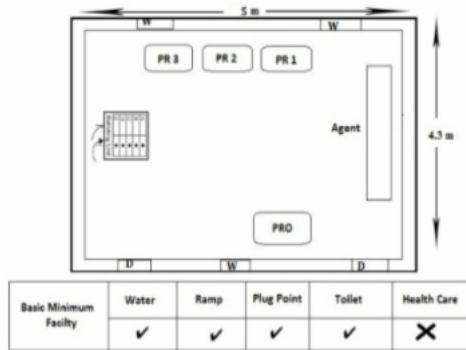

নির্বাচক নিবন্ধন আধিকারিকের স্বাক্ষর

Nazri Naksha

Google Map View

Polling Station Building Front View

Polling Station Front View

Cad View

Key MAP View

1 নাম : মুসলিমা মন্ডল স্বামীর নাম: সিরাজুল ইসলাম মন্ডল বাড়ির নং : n0106 বয়স : 46 লিঙ্গ : মহিলা	CXW3069564 ফটো উপলব্ধ	2 নাম : তাছলিম খাতুন বিবি স্বামীর নাম: মিজানুর রহমান মন্ডল বাড়ির নং : 0047 বয়স : 46 লিঙ্গ : মহিলা	CXW3514684 ফটো উপলব্ধ	3 নাম : সাবিকুন নাহার স্বামীর নাম: আব্দুল গফুর গাজী বাড়ির নং : n0325 বয়স : 27 লিঙ্গ : মহিলা	AMT1284835 ফটো উপলব্ধ
4 নাম : মোহাম্মদ মিজানুর রহমান মন্ডল পিতার নাম: মোসিবর রহমান মন্ডল বাড়ির নং : n0047 বয়স : 47 লিঙ্গ : পুরুষ	CXW1171263 ফটো উপলব্ধ	5 নাম : কারিমা খাতুন পিতার নাম: জিয়াত আলি মন্ডল বাড়ির নং : এন0049 বয়স : 26 লিঙ্গ : মহিলা	SKE1439751 ফটো উপলব্ধ	6 নাম : আমেনা খাতুন গাজী পিতার নাম: আকবর গাজী বাড়ির নং : n0351 বয়স : 36 লিঙ্গ : মহিলা	AMT0503458 ফটো উপলব্ধ
7 নাম : জাকিয়া আলমাস পিতার নাম: রফিকুল ইসলাম মন্ডল বাড়ির নং : মুড়াগাছা বয়স : 26 লিঙ্গ : মহিলা	AMT1389923 ফটো উপলব্ধ	8 নাম : রুবিনা ইয়াছমিন পিতার নাম: জাকির হোসেন বাড়ির নং : N0241 বয়স : 35 লিঙ্গ : মহিলা	AMT1054824 ফটো উপলব্ধ	9 নাম : হালিমা বিবি স্বামীর নাম: আমিরুল গাজী বাড়ির নং : 0351 বয়স : 37 লিঙ্গ : মহিলা	AMT0506360 ফটো উপলব্ধ
10 নাম : রোমজান আকুন্জী মায়ের নাম: মরিয়ম আকুন্জী বাড়ির নং : এন0 বয়স : 34 লিঙ্গ : পুরুষ	SHZ1504208 ফটো উপলব্ধ	11 নাম : মহিদুল ইসলাম পিতার নাম: বাদশা মন্ডল বাড়ির নং : n0102 বয়স : 44 লিঙ্গ : পুরুষ	CXW1293869 ফটো উপলব্ধ	12 নাম : সীমা কর্মকার স্বামীর নাম: মধুসূদন কর্মকার বাড়ির নং : n0080 বয়স : 45 লিঙ্গ : মহিলা	CXW1171222 ফটো উপলব্ধ
13 নাম : বিশ্বজিৎ কর্মকার পিতার নাম: মধুসূদন কর্মকার বাড়ির নং : n0080 বয়স : 27 লিঙ্গ : পুরুষ	AMT1208529 ফটো উপলব্ধ	14 নাম : প্রহ্লাদ কর্মকার পিতার নাম: সন্তোষ কর্মকার বাড়ির নং : n0079 বয়স : 46 লিঙ্গ : পুরুষ	CXW1170612 ফটো উপলব্ধ	15 নাম : সুলেখা কর্মকার পিতার নাম: প্রহ্লাদ কর্মকার বাড়ির নং : এন0079 বয়স : 23 লিঙ্গ : মহিলা	AMT1583418 ফটো উপলব্ধ
16 নাম : সন্তোষ কর্মকার পিতার নাম: যতীন কর্মকার বাড়ির নং : n0079 বয়স : 78 লিঙ্গ : পুরুষ	CXW0617787 ফটো উপলব্ধ	17 নাম : ললিতা কর্মকার স্বামীর নাম: প্রবীর কর্মকার বাড়ির নং : n0080 বয়স : 37 লিঙ্গ : মহিলা	AMT0243493 ফটো উপলব্ধ	18 নাম : প্রবীর কর্মকার পিতার নাম: দুলাল চন্দ্র কর্মকার বাড়ির নং : n0080 বয়স : 47 লিঙ্গ : পুরুষ	CXW1170562 ফটো উপলব্ধ
19 নাম : মধুসূদন কর্মকার পিতার নাম: দুলাল কর্মকার বাড়ির নং : n0080 বয়স : 54 লিঙ্গ : পুরুষ	CXW1171214 ফটো উপলব্ধ	20 নাম : শেফালী কর্মকার স্বামীর নাম: প্রহ্লাদ কর্মকার বাড়ির নং : n0079 বয়স : 44 লিঙ্গ : মহিলা	CXW3325008 ফটো উপলব্ধ	21 নাম : বিশ্বনাথ কর্মকার পিতার নাম: সন্তোষ কর্মকার বাড়ির নং : n0079 বয়স : 37 লিঙ্গ : পুরুষ	CXW3410941 ফটো উপলব্ধ
22 নাম : আরতী কর্মকার স্বামীর নাম: সন্তোষ কর্মকার বাড়ির নং : n0079 বয়স : 68 লিঙ্গ : মহিলা	CXW0617795 ফটো উপলব্ধ	23 নাম : জাহানারা খাতুন স্বামীর নাম: সাহাজাহান গাজী বাড়ির নং : n0068 বয়স : 37 লিঙ্গ : মহিলা	AMT0632174 ফটো উপলব্ধ	24 নাম : মহাসীন গাজী পিতার নাম: গোলাম হোসেন গাজী বাড়ির নং : 207 বয়স : 37 লিঙ্গ : পুরুষ	CXW3492766 ফটো উপলব্ধ
25 নাম : খালেদা খাতুন স্বামীর নাম: জাহাজী গাজী বাড়ির নং : n0068 বয়স : 31 লিঙ্গ : মহিলা	AMT0924019 ফটো উপলব্ধ	26 নাম : জাহাজী গাজী পিতার নাম: গোলাম হোসেন গাজী বাড়ির নং : n0068 বয়স : 41 লিঙ্গ : পুরুষ	CXW3214418 ফটো উপলব্ধ	27 নাম : সাহাজাহান গাজী পিতার নাম: গোলাম হোসেন গাজী বাড়ির নং : n0068 বয়স : 52 লিঙ্গ : পুরুষ	CXW0617886 ফটো উপলব্ধ
28 নাম : আবু তাহের গাজী পিতার নাম: গোলাম হোসেন গাজী বাড়ির নং : n0068 বয়স : 33 লিঙ্গ : পুরুষ	AMT0923953 ফটো উপলব্ধ	29 নাম : ছায়রা খাতুন স্বামীর নাম: গোলাম হোসেন গাজী বাড়ির নং : n0068 বয়স : 66 লিঙ্গ : মহিলা	CXW0617878 ফটো উপলব্ধ	30 নাম : সালমা খাতুন পিতার নাম: হারুণ রসিদ মন্ডল বাড়ির নং : এন0177 বয়স : 27 লিঙ্গ : মহিলা	AMT1588656 ফটো উপলব্ধ