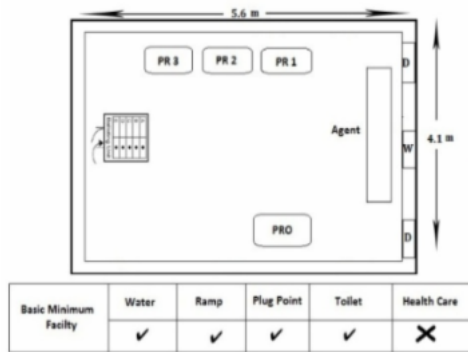

নির্বাচক নিবন্ধন আধিকারিকের স্বাক্ষর

Nazri Naksha

Google Map View

Polling Station Building Front View

Polling Station Front View

Cad View

Key MAP View

1 নাম : ফরিদা বিবি স্বামীর নাম: আব্দুর রসিদ মন্ডল বাড়ির নং : n0097 বয়স : 47 লিঙ্গ : মহিলা	AMT0166546 ফটো উপলব্ধ	2 নাম : গাজী আছিয়া স্বামীর নাম: এলেমবারি বাড়ির নং : n0033 বয়স : 66 লিঙ্গ : মহিলা	CXW1173525 ফটো উপলব্ধ	3 নাম : গাজী এলেমবারি পিতার নাম: নজরআলি বাড়ির নং : n0033 বয়স : 66 লিঙ্গ : পুরুষ	CXW0667428 ফটো উপলব্ধ
4 নাম : সাবিনা বিবি স্বামীর নাম: জাহাঙ্গীর গাজী বাড়ির নং : n0033 বয়স : 39 লিঙ্গ : মহিলা	AMT0503383 ফটো উপলব্ধ	5 নাম : জাহাঙ্গীর গাজী পিতার নাম: এলেম বারি গাজী বাড়ির নং : n0033 বয়স : 39 লিঙ্গ : পুরুষ	AMT0503391 ফটো উপলব্ধ	6 নাম : জোহর আলী গাজী পিতার নাম: এলেম বারি গাজী বাড়ির নং : n0033 বয়স : 37 লিঙ্গ : পুরুষ	AMT0503409 ফটো উপলব্ধ
7 নাম : ফিরোজা মন্ডল স্বামীর নাম: মৃত ছাফের মন্ডল বাড়ির নং : n0067 বয়স : 55 লিঙ্গ : মহিলা	AMT0787143 ফটো উপলব্ধ	8 নাম : আছিয়া বেওয়া স্বামীর নাম: নেহালুদ্দিন গাজী বাড়ির নং : n0025 বয়স : 86 লিঙ্গ : মহিলা	CXW0667915 ফটো উপলব্ধ	9 নাম : জাফর গাজী পিতার নাম: লিহাল উদ্দিন গাজী বাড়ির নং : n0025 বয়স : 48 লিঙ্গ : পুরুষ	CXW3217403 ফটো উপলব্ধ
10 নাম : কুলচুম স্বামীর নাম: বাহাজদ্দিন বাড়ির নং : n0053 বয়স : 85 লিঙ্গ : মহিলা	CXW0667303 ফটো উপলব্ধ	11 নাম : আবুল হোসেন গাজী পিতার নাম: বাহাজউদদীন গাজী বাড়ির নং : n0053 বয়স : 57 লিঙ্গ : পুরুষ	CXW0667311 ফটো উপলব্ধ	12 নাম : সুফীয়া গাজী স্বামীর নাম: আবুল হোসেন গাজী বাড়ির নং : n0053 বয়স : 50 লিঙ্গ : মহিলা	CXW0667329 ফটো উপলব্ধ
13 নাম : বাপী গাজী পিতার নাম: আবুল হোসেন গাজী বাড়ির নং : n0053 বয়স : 35 লিঙ্গ : পুরুষ	AMT0504480 ফটো উপলব্ধ	14 নাম : আছমান গাজী পিতার নাম: আকাজ গাজী বাড়ির নং : n0058 বয়স : 56 লিঙ্গ : পুরুষ	CXW0667998 ফটো উপলব্ধ	15 নাম : ছায়রা বিকি স্বামীর নাম: ইয়ার আলি গাজী বাড়ির নং : n0053 বয়স : 43 লিঙ্গ : মহিলা	AMT0166603 ফটো উপলব্ধ
16 নাম : ছাদাম গাজী মায়ের নাম: মজিদা বেওয়া গাজী বাড়ির নং : n0058 বয়স : 33 লিঙ্গ : পুরুষ	AMT0787150 ফটো উপলব্ধ	17 নাম : সাদিক গাজী পিতার নাম: আসমান গাজী বাড়ির নং : n0058 বয়স : 32 লিঙ্গ : পুরুষ	AMT0786996 ফটো উপলব্ধ	18 নাম : আতাউর গাজী মায়ের নাম: ছাপুরা বিবি বাড়ির নং : n0058 বয়স : 32 লিঙ্গ : পুরুষ	AMT0924670 ফটো উপলব্ধ
19 নাম : মাফুজা গাজী স্বামীর নাম: রহুল আমিন গাজী বাড়ির নং : n0008 বয়স : 47 লিঙ্গ : মহিলা	CXW3414992 ফটো উপলব্ধ	20 নাম : গাজী সেকেন্দার পিতার নাম: গহোর বাড়ির নং : n0003 বয়স : 76 লিঙ্গ : পুরুষ	CXW0667576 ফটো উপলব্ধ	21 নাম : গাজী লালবানু স্বামীর নাম: সেকেন্দার বাড়ির নং : n0003 বয়স : 71 লিঙ্গ : মহিলা	CXW0667584 ফটো উপলব্ধ
22 নাম : মনিরুল গাজী পিতার নাম: সেকেন্দার গাজী বাড়ির নং : n0003 বয়স : 61 লিঙ্গ : পুরুষ	AMT0380543 ফটো উপলব্ধ	23 নাম : গাজী আফছার পিতার নাম: গোলাম রসুল বাড়ির নং : n0004 বয়স : 54 লিঙ্গ : পুরুষ	CXW0667626 ফটো উপলব্ধ	24 নাম : মইরোন স্বামীর নাম: গোলেবার বাড়ির নং : n0004 বয়স : 63 লিঙ্গ : মহিলা	CXW0667634 ফটো উপলব্ধ
25 নাম : কাশিনাথ মণ্ডল পিতার নাম: মাধব মণ্ডল বাড়ির নং : n0004 বয়স : 47 লিঙ্গ : পুরুষ	CXW2781029 ফটো উপলব্ধ	26 নাম : ফজিলা গাজী স্বামীর নাম: আফছার আলি গাজী বাড়ির নং : n0004 বয়স : 44 লিঙ্গ : মহিলা	CXW3415015 ফটো উপলব্ধ	27 নাম : আমিরন বিবি স্বামীর নাম: ইয়ার আলি গাজী বাড়ির নং : n0004 বয়স : 41 লিঙ্গ : মহিলা	AMT0924654 ফটো উপলব্ধ
28 নাম : আরিফা গাজী স্বামীর নাম: রোমজান গাজী বাড়ির নং : n0004 বয়স : 35 লিঙ্গ : মহিলা	AMT0632679 ফটো উপলব্ধ	29 নাম : মোস্তাকিন গাজী পিতার নাম: গোলেবার গাজী বাড়ির নং : n0004 বয়স : 31 লিঙ্গ : পুরুষ	AMT0787077 ফটো উপলব্ধ	30 নাম : মোতীয়ার রহমান গাজী পিতার নাম: গোলামহোসেন গাজী বাড়ির নং : n0007 বয়স : 63 লিঙ্গ : পুরুষ	CXW0667659 ফটো উপলব্ধ