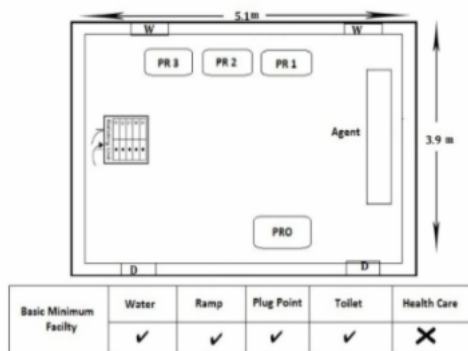

নির্বাচক নিবন্ধন আধিকারিকের স্বাক্ষর

Nazri Naksha

Google Map View

Polling Station Building Front View

Polling Station Front View

Cad View

Key MAP View

1 নাম : তছমিরা খাতুন পিতার নাম: ছামাদ মোল্যা বাড়ির নং : n0089 বয়স : 29 লিঙ্গ : মহিলা	AMT1012830 ফটো উপলব্ধ	2 নাম : মোল্যা তৈমুরালী পিতার নাম: আজগার বাড়ির নং : n0089 বয়স : 54 লিঙ্গ : পুরুষ	CXW0670844 ফটো উপলব্ধ	3 নাম : মাফুজা বিবি অন্যান্য: আব্দুল ছামাদ মোল্যা বাড়ির নং : n0089 বয়স : 62 লিঙ্গ : মহিলা	CXW0670869 ফটো উপলব্ধ
4 নাম : ফিরুজা মোল্যা স্বামীর নাম: শুকুরআলী মোল্যা বাড়ির নং : n0089 বয়স : 53 লিঙ্গ : মহিলা	CXW3329935 ফটো উপলব্ধ	5 নাম : আনোয়ারা বিবি মোল্যা স্বামীর নাম: তৈমুর মোল্যা বাড়ির নং : n0089 বয়স : 45 লিঙ্গ : মহিলা	AMT0504118 ফটো উপলব্ধ	6 নাম : সালেমা বিবি স্বামীর নাম: আরব আলি মোল্যা বাড়ির নং : n0089 বয়স : 36 লিঙ্গ : মহিলা	AMT0504126 ফটো উপলব্ধ
7 নাম : আব্দুল আশিমা বেগম পিতার নাম: আব্দুল আলিম বাড়ির নং : n0023 বয়স : 37 লিঙ্গ : পুরুষ	AMT0787895 ফটো উপলব্ধ	8 নাম : জাহানারা খাতুন পিতার নাম: আব্দুল আলিম বেগম বাড়ির নং : n0023 বয়স : 37 লিঙ্গ : মহিলা	AMT1708361 ফটো উপলব্ধ	9 নাম : আতাউর সরদার পিতার নাম: আব্দুল আহিদ বাড়ির নং : n0054 বয়স : 48 লিঙ্গ : পুরুষ	CXW1222603 ফটো উপলব্ধ
10 নাম : সাপেরা সরদার স্বামীর নাম: আতাজির সরদার বাড়ির নং : n0054 বয়স : 42 লিঙ্গ : মহিলা	CXW3081528 ফটো উপলব্ধ	11 নাম : সহাববানু বিবি স্বামীর নাম: জিয়াদ আলি গাজী বাড়ির নং : n0056 বয়স : 58 লিঙ্গ : মহিলা	CXW0670794 ফটো উপলব্ধ	12 নাম : জলফিকুন্না পাড়া পিতার নাম: জিয়াদ আলি গাজী বাড়ির নং : n0056 বয়স : 36 লিঙ্গ : পুরুষ	AMT0504027 ফটো উপলব্ধ
13 নাম : ইউছূপ গাজী পিতার নাম: জিয়াদ আলি গাজী বাড়ির নং : n0056 বয়স : 30 লিঙ্গ : পুরুষ	AMT1012756 ফটো উপলব্ধ	14 নাম : বাহারবানু স্বামীর নাম: কেরামত বাড়ির নং : n0058 বয়স : 70 লিঙ্গ : মহিলা	CXW3081783 ফটো উপলব্ধ	15 নাম : সরদার আবদুল মজিদ পিতার নাম: মাদার বাড়ির নং : n0065 বয়স : 71 লিঙ্গ : পুরুষ	CXW3330230 ফটো উপলব্ধ
16 নাম : সাইকুল সরদার পিতার নাম: মজিদ সরদার বাড়ির নং : n0065 বয়স : 38 লিঙ্গ : পুরুষ	CXW3496791 ফটো উপলব্ধ	17 নাম : মোল্যা নূরালী পিতার নাম: আসকার বাড়ির নং : n0094 বয়স : 54 লিঙ্গ : পুরুষ	CXW1173012 ফটো উপলব্ধ	18 নাম : আতিয়ার রহমান সরদার পিতার নাম: ছাত্তার সরদার বাড়ির নং : n0068 বয়স : 54 লিঙ্গ : পুরুষ	CXW3329919 ফটো উপলব্ধ
19 নাম : আকলিমা সরদার স্বামীর নাম: আতিয়ার রহমান সরদার বাড়ির নং : n0068 বয়স : 52 লিঙ্গ : মহিলা	CXW3081288 ফটো উপলব্ধ	20 নাম : মনুয়ারা স্বামীর নাম: আবদুল গফুর বাড়ির নং : n0010 বয়স : 57 লিঙ্গ : মহিলা	CXW0670919 ফটো উপলব্ধ	21 নাম : সালাউদ্দিন হোসেন পিতার নাম: আব্দুল গফুর মোল্লা বাড়ির নং : n0010 বয়স : 37 লিঙ্গ : পুরুষ	AMT0633594 ফটো উপলব্ধ
22 নাম : সর্দার রজ্জাক আলি পিতার নাম: করিমবক্স বাড়ির নং : n0021 বয়স : 57 লিঙ্গ : পুরুষ	CXW0671263 ফটো উপলব্ধ	23 নাম : মিজানুর সরদার পিতার নাম: রজ্জাক সরদার বাড়ির নং : n0021 বয়স : 36 লিঙ্গ : পুরুষ	AMT0503979 ফটো উপলব্ধ	24 নাম : মামুদা স্বামীর নাম: আয়ুবআলী বাড়ির নং : n0024 বয়স : 57 লিঙ্গ : মহিলা	CXW0671081 ফটো উপলব্ধ
25 নাম : আকবর আলি সর্দার পিতার নাম: ছাত্তার সর্দার বাড়ির নং : n0033 বয়স : 42 লিঙ্গ : পুরুষ	CXW2782050 ফটো উপলব্ধ	26 নাম : জাহানারা পিতার নাম: মাজেদ বাড়ির নং : n0048 বয়স : 55 লিঙ্গ : মহিলা	CXW1294743 ফটো উপলব্ধ	27 নাম : সরিফা সুব্বান স্বামীর নাম: মতিউর রহমান সরদার বাড়ির নং : n0063 বয়স : 33 লিঙ্গ : মহিলা	AMT0633511 ফটো উপলব্ধ
28 নাম : ফারুক সুব্বান পিতার নাম: আফহার আলি সরদার বাড়ির নং : n0063 বয়স : 32 লিঙ্গ : পুরুষ	AMT1013028 ফটো উপলব্ধ	29 নাম : আনোয়ারা খাতুন পিতার নাম: আফহার আলি সরদার বাড়ির নং : n0063 বয়স : 30 লিঙ্গ : মহিলা	AMT0925305 ফটো উপলব্ধ	30 নাম : কালাম পাড়া পিতার নাম: মালেক গাজী বাড়ির নং : n0016 বয়স : 34 লিঙ্গ : পুরুষ	AMT0787721 ফটো উপলব্ধ