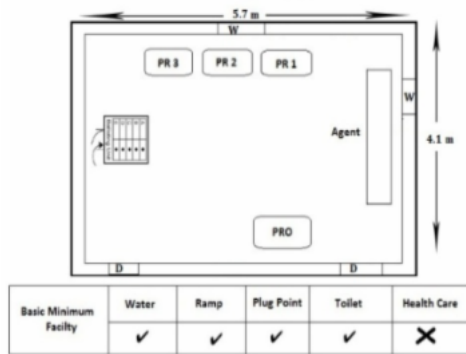

নির্বাচক নিবন্ধন আধিকারিকের স্বাক্ষর

Nazri Naksha

Google Map View

Polling Station Building Front View

Polling Station Front View

Cad View

Key MAP View

1 নাম : ফতেমা বিবি স্বামীর নাম: সিরাজুল গাজী বাড়ির নং : n0062 বয়স : 35 লিঙ্গ : মহিলা	AMT0381962	ফটো উপলব্ধ	2 নাম : সানজুরা বিবি স্বামীর নাম: আব্বাজ গাজী বাড়ির নং : n0065 বয়স : 39 লিঙ্গ : মহিলা	AMT0381996	ফটো উপলব্ধ	3 নাম : ইরিনা খাতুন স্বামীর নাম: সাবিরুল গাজী বাড়ির নং : 0123 বয়স : 31 লিঙ্গ : মহিলা	YGV1379346	ফটো উপলব্ধ
4 নাম : মিনার বেগম পিতার নাম: আরব আলি মল্লিক বাড়ির নং : n0005 বয়স : 26 লিঙ্গ : পুরুষ	AMT1296342	ফটো উপলব্ধ	5 নাম : সুপিয়া বিবি স্বামীর নাম: আনহার গাজী বাড়ির নং : n0051 বয়স : 65 লিঙ্গ : মহিলা	CXW0950618	ফটো উপলব্ধ	6 নাম : নিমাই খাঁড়া পিতার নাম: বন্ধুবিহারী খাঁড়া বাড়ির নং : n0004 বয়স : 76 লিঙ্গ : পুরুষ	CXW1170695	ফটো উপলব্ধ
7 নাম : শিখা খাঁড়া স্বামীর নাম: নিমাই খাঁড়া বাড়ির নং : n0004 বয়স : 51 লিঙ্গ : মহিলা	CXW1294123	ফটো উপলব্ধ	8 নাম : খাদিজা বিবি স্বামীর নাম: হাফিজুল গাজী বাড়ির নং : n0004 বয়স : 42 লিঙ্গ : মহিলা	AMT0381756	ফটো উপলব্ধ	9 নাম : রাবেয়া খাতুন মায়ের নাম: বিবিজান খাতুন বাড়ির নং : এন0009 বয়স : 32 লিঙ্গ : মহিলা	AMT1373158	ফটো উপলব্ধ
10 নাম : তালিম্বা খাতুন স্বামীর নাম: তরিকুল সাঁপুই বাড়ির নং : n0215 বয়স : 30 লিঙ্গ : মহিলা	AMT1306901	ফটো উপলব্ধ	11 নাম : রুবিয়া খাতুন পিতার নাম: হাসান সরদার বাড়ির নং : n0093 বয়স : 30 লিঙ্গ : মহিলা	AMT1209485	ফটো উপলব্ধ	12 নাম : জেসমিন খাতুন স্বামীর নাম: ইউনুস আলি সরদার বাড়ির নং : n0223 বয়স : 27 লিঙ্গ : মহিলা	AMT1280874	ফটো উপলব্ধ
13 নাম : সেরিনা গাজী স্বামীর নাম: ইস্তাক আহমেদ গাজী বাড়ির নং : n0053 বয়স : 40 লিঙ্গ : মহিলা	CXW3214996	ফটো উপলব্ধ	14 নাম : রেশমা গাজী স্বামীর নাম: সরিফ হোসেন গাজী বাড়ির নং : এন0078 বয়স : 24 লিঙ্গ : মহিলা	AMT1554211	ফটো উপলব্ধ	15 নাম : জবেদা খাতুন স্বামীর নাম: আলামিন গাজী বাড়ির নং : এন0019 বয়স : 23 লিঙ্গ : মহিলা	AMT1659275	ফটো উপলব্ধ
16 নাম : সাহেরা আক্তার পিতার নাম: সাভার গাজী বাড়ির নং : এন0020 বয়স : 22 লিঙ্গ : পুরুষ	AMT1680446	ফটো উপলব্ধ	17 নাম : মোক্তার গাজী পিতার নাম: জামসেদ গাজী বাড়ির নং : n0045 বয়স : 80 লিঙ্গ : পুরুষ	CXW3325594	ফটো উপলব্ধ	18 নাম : সালামিন গাজী পিতার নাম: মৃত আশরাফ গাজী বাড়ির নং : এন0019 বয়স : 27 লিঙ্গ : পুরুষ	AMT1605831	ফটো উপলব্ধ
19 নাম : ইব্রাহিম গাজী পিতার নাম: আজগার আলি গাজী বাড়ির নং : এন0019 বয়স : 22 লিঙ্গ : পুরুষ	AMT1622745	ফটো উপলব্ধ	20 নাম : সাহিন আলম গাজী পিতার নাম: রুহুল আমিন গাজী বাড়ির নং : এন0021 বয়স : 25 লিঙ্গ : পুরুষ	AMT1628452	ফটো উপলব্ধ	21 নাম : আবুল হোসেন গাজী পিতার নাম: মোক্তার গাজী বাড়ির নং : 270 বয়স : 39 লিঙ্গ : পুরুষ	CXW3493210	ফটো উপলব্ধ
22 নাম : সেরিনা বিবি গাজী স্বামীর নাম: মাল্লান গাজী বাড়ির নং : n0064 বয়স : 36 লিঙ্গ : মহিলা	AMT0381988	ফটো উপলব্ধ	23 নাম : আজগার আলি গাজী পিতার নাম: আব্দার গাজী বাড়ির নং : n0019 বয়স : 44 লিঙ্গ : পুরুষ	CXW3215001	ফটো উপলব্ধ	24 নাম : এরসাদ গাজী পিতার নাম: কাসেম গাজী বাড়ির নং : nং001 বয়স : 57 লিঙ্গ : পুরুষ	CXW0608828	ফটো উপলব্ধ
25 নাম : জোহরা গাজী স্বামীর নাম: এরসাদ গাজী বাড়ির নং : nং001 বয়স : 51 লিঙ্গ : মহিলা	CXW0608836	ফটো উপলব্ধ	26 নাম : সাবুরালী গাজী পিতার নাম: গোলাম গাজী বাড়ির নং : n0015 বয়স : 59 লিঙ্গ : পুরুষ	AMT1624063	ফটো উপলব্ধ	27 নাম : সাইমা খাতুন গাজী স্বামীর নাম: জিয়ারুল গাজী বাড়ির নং : n0212 বয়স : 28 লিঙ্গ : মহিলা	AMT1244961	ফটো উপলব্ধ
28 নাম : আনোয়ারা গাজী পিতার নাম: দিদার গাজী বাড়ির নং : n0021 বয়স : 68 লিঙ্গ : মহিলা	CXW0950675	ফটো উপলব্ধ	29 নাম : আসমা খাতুন স্বামীর নাম: আবুল হোসেন গাজী বাড়ির নং : 270 বয়স : 33 লিঙ্গ : মহিলা	AMT0633693	ফটো উপলব্ধ	30 নাম : সিরাজুল গাজী পিতার নাম: মোলামদ্দি গাজী বাড়ির নং : n0057 বয়স : 41 লিঙ্গ : পুরুষ	AMT0167577	ফটো উপলব্ধ