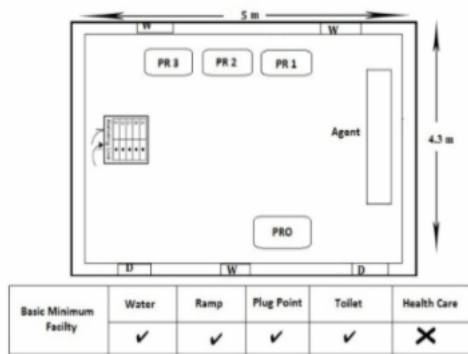

নির্বাচক নিবন্ধন আধিকারিকের স্বাক্ষর

Nazri Naksha

Google Map View

Polling Station Building Front View

Polling Station Front View

Cad View

Key MAP View

1 নাম : মনিরা মন্ডল স্বামীর নাম : হাবিবুল্যা মন্ডল বাড়ির নং : n0058 বয়স : 33 লিঙ্গ : মহিলা	CXW3493665 ফটো উপলব্ধ	2 নাম : হাবিবুল্যা মন্ডল পিতার নাম : সহিদুল মন্ডল বাড়ির নং : n0058 বয়স : 55 লিঙ্গ : পুরুষ	CXW0631655 ফটো উপলব্ধ	3 নাম : মোঃ তৌহিদুর রহমান পিতার নাম : মোঃ জাফরুল্লাহ বাড়ির নং : 129 বয়স : 41 লিঙ্গ : পুরুষ	CXW3326899 ফটো উপলব্ধ
4 নাম : মোঃ আতিকুর রহমান পিতার নাম : মোঃ জাফরুল্লাহ বাড়ির নং : n0058 বয়স : 38 লিঙ্গ : পুরুষ	CXW3412285 ফটো উপলব্ধ	5 নাম : সুমাইয়া খাতুন পিতার নাম : জাফরুল্লাহ বাড়ির নং : 129 বয়স : 29 লিঙ্গ : মহিলা	AMT1013291 ফটো উপলব্ধ	6 নাম : আলমগীর মন্ডল পিতার নাম : আব্দুর রহমান মন্ডল বাড়ির নং : n0058 বয়স : 27 লিঙ্গ : পুরুষ	AMT1209915 ফটো উপলব্ধ
7 নাম : কাজী একরামুল হক পিতার নাম : ফজল হক বাড়ির নং : n0108 বয়স : 69 লিঙ্গ : পুরুষ	CXW0633644 ফটো উপলব্ধ	8 নাম : আঞ্জুয়ারা হক স্বামীর নাম : একরামুল হক বাড়ির নং : n0108 বয়স : 57 লিঙ্গ : মহিলা	CXW3326519 ফটো উপলব্ধ	9 নাম : আইডি নাতাসা পিতার নাম : কাজী ইকরামুল হক বাড়ির নং : n0108 বয়স : 30 লিঙ্গ : মহিলা	AMT0926287 ফটো উপলব্ধ
10 নাম : রিয়াজুল হক পিতার নাম : ফজলুল হক বাড়ির নং : n0108 বয়স : 75 লিঙ্গ : পুরুষ	WB/14/096/360283 ফটো উপলব্ধ	11 নাম : মিনা খাতুন স্বামীর নাম : কাইমুল গাজী বাড়ির নং : n0276 বয়স : 30 লিঙ্গ : মহিলা	AMT1291558 ফটো উপলব্ধ	12 নাম : ওয়াসিমুল্লাহ পিতার নাম : আমজাদ হোসেন বাড়ির নং : n0236 বয়স : 28 লিঙ্গ : পুরুষ	AMT1301878 ফটো উপলব্ধ
13 নাম : রাজিদা খাতুন পিতার নাম : ইউনুচ মণ্ডল বাড়ির নং : n0255 বয়স : 28 লিঙ্গ : মহিলা	AMT1307305 ফটো উপলব্ধ	14 নাম : নাজমা খাতুন স্বামীর নাম : ইব্রাহিম মণ্ডল বাড়ির নং : n0269 বয়স : 26 লিঙ্গ : মহিলা	AMT1290782 ফটো উপলব্ধ	15 নাম : পাপলি তামান্না পিতার নাম : ওবায়দুল মোল্যা বাড়ির নং : n0263 বয়স : 29 লিঙ্গ : মহিলা	AMT1249127 ফটো উপলব্ধ
16 নাম : আকলিম গাজী স্বামীর নাম : আবুল হোসেন গাজী বাড়ির নং : 129 বয়স : 33 লিঙ্গ : মহিলা	AMT0633776 ফটো উপলব্ধ	17 নাম : মাহানুর খাতুন স্বামীর নাম : মুহাঃ আতিকুর রহমান বাড়ির নং : n0261 বয়স : 28 লিঙ্গ : মহিলা	AMT1291053 ফটো উপলব্ধ	18 নাম : মুহাঃ জাফরুল্লাহ পিতার নাম : মুহাঃ শহীদুল ইসলাম বাড়ির নং : 129 বয়স : 73 লিঙ্গ : পুরুষ	CXW1172055 ফটো উপলব্ধ
19 নাম : সালেহা বিবি স্বামীর নাম : মুহাঃ জাফরুল্লাহ বাড়ির নং : n0058 বয়স : 64 লিঙ্গ : মহিলা	CXW0952184 ফটো উপলব্ধ	20 নাম : মুহাঃ সফিউর রহমান পিতার নাম : মুহাঃ জাফরুল্লাহ বাড়ির নং : n0058 বয়স : 32 লিঙ্গ : পুরুষ	AMT0633917 ফটো উপলব্ধ	21 নাম : আশিকা সুলতানা স্বামীর নাম : মুহাঃ তৌহিদুর রহমান বাড়ির নং : n0058 বয়স : 28 লিঙ্গ : মহিলা	IY1796796 ফটো উপলব্ধ
22 নাম : আরিফা সুলতানা স্বামীর নাম : নাজিবুল্লা আজম শাহ বাড়ির নং : n0019 বয়স : 28 লিঙ্গ : মহিলা	AMT1276229 ফটো উপলব্ধ	23 নাম : সহেল ফিরোজ পিতার নাম : কাজী ইকরামুল হক বাড়ির নং : n0108 বয়স : 29 লিঙ্গ : পুরুষ	AMT1108679 ফটো উপলব্ধ	24 নাম : লিলিমা খাতুন স্বামীর নাম : ওয়াসীম আক্রম গাজী বাড়ির নং : n0279 বয়স : 27 লিঙ্গ : মহিলা	AMT1299957 ফটো উপলব্ধ
25 নাম : সাকিনা মণ্ডল স্বামীর নাম : আব্দুর রহমান মণ্ডল বাড়ির নং : n0058 বয়স : 51 লিঙ্গ : মহিলা	CXW0952176 ফটো উপলব্ধ	26 নাম : মহিবুল্যা মন্ডল পিতার নাম : সহিদুল মন্ডল বাড়ির নং : n0058 বয়স : 64 লিঙ্গ : পুরুষ	CXW0631648 ফটো উপলব্ধ	27 নাম : হালিমা খাতুন স্বামীর নাম : আব্দুল্লা মন্ডল বাড়ির নং : n0123 বয়স : 43 লিঙ্গ : মহিলা	LLQ2027969 ফটো উপলব্ধ
28 নাম : রুবিয়া খাতুন পিতার নাম : নজরুল ইসলাম মোল্লা বাড়ির নং : n0086 বয়স : 27 লিঙ্গ : মহিলা	AMT1210103 ফটো উপলব্ধ	29 নাম : মোমেনা খাতুন স্বামীর নাম : মাহাবুবুর রহমান বাড়ির নং : n0209 বয়স : 45 লিঙ্গ : মহিলা	LLQ1243278 ফটো উপলব্ধ	30 নাম : বার্না খাতুন পিতার নাম : ফজল মন্ডল বাড়ির নং : 43 বয়স : 25 লিঙ্গ : মহিলা	AMT1327162 ফটো উপলব্ধ