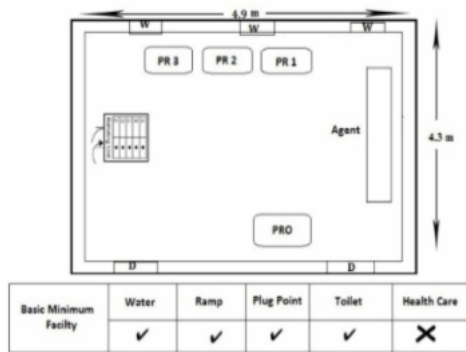

নির্বাচক নিবন্ধন আধিকারিকের স্বাক্ষর

Nazri Naksha

Google Map View

Polling Station Building Front View

Polling Station Front View

Cad View

Key MAP View

1 নাম : রহিমা খাতুন স্বামীর নাম: সফিকুল ইসলাম সানা বাড়ির নং : n0114 বয়স : 48 লিঙ্গ : মহিলা	CXW3065778	ফটো উপলব্ধ	2 নাম : ছপুয়া বিবি স্বামীর নাম: আব্দুল্লা গাজী বাড়ির নং : n0123 বয়স : 39 লিঙ্গ : মহিলা	CXW3408663	ফটো উপলব্ধ	3 নাম : আছিয়া বিবি স্বামীর নাম: সাইফুদ্দিন সানা বাড়ির নং : 183 বয়স : 37 লিঙ্গ : মহিলা	CXW3408895	ফটো উপলব্ধ
4 নাম : রহিমা বিবি স্বামীর নাম: ফরিদ সানা বাড়ির নং : 184 বয়স : 37 লিঙ্গ : মহিলা	CXW3408903	ফটো উপলব্ধ	5 নাম : আসমা মন্ডল স্বামীর নাম: ইমরান মন্ডল বাড়ির নং : 00 বয়স : 32 লিঙ্গ : মহিলা	NVY0924639	ফটো উপলব্ধ	6 নাম : আবদুর রজ্জাক কয়াল পিতার নাম: আদেল কয়াল বাড়ির নং : n0034 বয়স : 49 লিঙ্গ : পুরুষ	AMT1387398	ফটো উপলব্ধ
7 নাম : আব্দুর রহিম কয়াল পিতার নাম: আদেল কয়াল বাড়ির নং : n0034 বয়স : 51 লিঙ্গ : পুরুষ	CXW1221258	ফটো উপলব্ধ	8 নাম : সহরাব হোসেন সানা পিতার নাম: জয়নদ্দিন সানা বাড়ির নং : 178 বয়স : 29 লিঙ্গ : পুরুষ	AMT1393206	ফটো উপলব্ধ	9 নাম : ফারুক কয়াল পিতার নাম: আদেল কয়াল বাড়ির নং : n0034 বয়স : 41 লিঙ্গ : পুরুষ	AMT1210848	ফটো উপলব্ধ
10 নাম : মমতা কয়াল স্বামীর নাম: আব্দুর রহিম কয়াল বাড়ির নং : n0034 বয়স : 46 লিঙ্গ : মহিলা	CXW1164037	ফটো উপলব্ধ	11 নাম : ইয়াদ আলি গাজী পিতার নাম: ইসমাইল গাজী বাড়ির নং : n0034 বয়স : 40 লিঙ্গ : পুরুষ	AMT0383372	ফটো উপলব্ধ	12 নাম : ফাতেমা খাতুন পিতার নাম: আব্দুর রজ্জাক কয়াল বাড়ির নং : n0034 বয়স : 30 লিঙ্গ : মহিলা	AMT0927459	ফটো উপলব্ধ
13 নাম : হামিদা সানা স্বামীর নাম: জয়নদ্দিন সানা বাড়ির নং : n0034 বয়স : 75 লিঙ্গ : মহিলা	CXW0601724	ফটো উপলব্ধ	14 নাম : জাহানারা কয়াল স্বামীর নাম: আঃ রেজ্জাক কয়াল বাড়ির নং : n0034 বয়স : 49 লিঙ্গ : মহিলা	WB/14/096/345649	ফটো উপলব্ধ	15 নাম : রুকসানা খাতুন পিতার নাম: আব্দুর রজ্জাক কয়াল বাড়ির নং : এন0034 বয়স : 22 লিঙ্গ : মহিলা	AMT1594621	ফটো উপলব্ধ
16 নাম : রহমত সানা মায়ের নাম: হামিদা সানা বাড়ির নং : 0034 বয়স : 25 লিঙ্গ : পুরুষ	AMT1625490	ফটো উপলব্ধ	17 নাম : আবু রাইহান কয়াল পিতার নাম: আব্দুর রহিম কয়াল বাড়ির নং : N0034 বয়স : 25 লিঙ্গ : পুরুষ	AMT1391382	ফটো উপলব্ধ	18 নাম : আমিনা খাতুন স্বামীর নাম: সাবির আলি মন্ডল বাড়ির নং : n0144 বয়স : 29 লিঙ্গ : মহিলা	AMT1012863	ফটো উপলব্ধ
19 নাম : হালিমা খাতুন স্বামীর নাম: সাদ্দাম রসিদ মন্ডল বাড়ির নং : n0126 বয়স : 34 লিঙ্গ : মহিলা	AMT0935254	ফটো উপলব্ধ	20 নাম : সাইমা খাতুন পিতার নাম: আবুল বাসার সানা বাড়ির নং : 36 বয়স : 25 লিঙ্গ : মহিলা	AMT1331909	ফটো উপলব্ধ	21 নাম : পাপিয়া খাতুন স্বামীর নাম: ইয়াদ আলি গাজী বাড়ির নং : n0158 বয়স : 33 লিঙ্গ : মহিলা	AMT1288315	ফটো উপলব্ধ
22 নাম : আলেয়া খাতুন পিতার নাম: আহাদ আলী সানা বাড়ির নং : n0148 বয়স : 36 লিঙ্গ : মহিলা	AMT1290915	ফটো উপলব্ধ	23 নাম : গুলয়ারি খাতুন স্বামীর নাম: সাইফুদ্দিন মন্ডল বাড়ির নং : n0149 বয়স : 29 লিঙ্গ : মহিলা	AMT1296730	ফটো উপলব্ধ	24 নাম : তাসলিমা বিবি স্বামীর নাম: আমিরুল সানা বাড়ির নং : n0156 বয়স : 27 লিঙ্গ : মহিলা	AMT1308139	ফটো উপলব্ধ
25 নাম : রাফিজা খাতুন স্বামীর নাম: রফিকুল ইসলাম সানা বাড়ির নং : n0119 বয়স : 39 লিঙ্গ : মহিলা	CXW3064722	ফটো উপলব্ধ	26 নাম : রাবেষ খাতুন পিতার নাম: রফিকুল সানা বাড়ির নং : n0161 বয়স : 26 লিঙ্গ : মহিলা	AMT1331875	ফটো উপলব্ধ	27 নাম : আয়েসা খাতুন পিতার নাম: মজনু সরদার বাড়ির নং : n0127 বয়স : 41 লিঙ্গ : মহিলা	AMT0506212	ফটো উপলব্ধ
28 নাম : কারিমা খাতুন স্বামীর নাম: ইমরান আলি সানা বাড়ির নং : 00 বয়স : 27 লিঙ্গ : মহিলা	IDR1554690	ফটো উপলব্ধ	29 নাম : আছিয়া খাতুন পিতার নাম: রোমজান সানা বাড়ির নং : n0146 বয়স : 31 লিঙ্গ : মহিলা	AMT1287937	ফটো উপলব্ধ	30 নাম : বার্না খাতুন স্বামীর নাম: মনিরুল সানা বাড়ির নং : n0154 বয়স : 25 লিঙ্গ : মহিলা	AMT1275908	ফটো উপলব্ধ