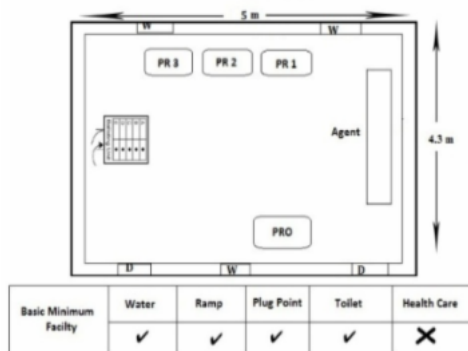

নির্বাচক নিবন্ধন আধিকারিকের স্বাক্ষর

Nazri Naksha

Google Map View

Polling Station Building Front View

Polling Station Front View

Cad View

Key MAP View

1 নাম : ইসমা বিবি স্বামীর নাম : আমিনুর হক মণ্ডল বাড়ির নং : n0217 বয়স : 38 লিঙ্গ : মহিলা	CXW3412491 ফটো উপলব্ধ	2 নাম : মারুফা খাতুন স্বামীর নাম : মিজানুর রহমান মণ্ডল বাড়ির নং : n0013 বয়স : 33 লিঙ্গ : মহিলা	AMT0635755 ফটো উপলব্ধ	3 নাম : ফাতেমা খাতুন স্বামীর নাম : আজগার আলি সরদার বাড়ির নং : n0087 বয়স : 39 লিঙ্গ : মহিলা	CXW3412434 ফটো উপলব্ধ
4 নাম : সাহিনুর মেছা বিবি স্বামীর নাম : জাকির মন্ডল বাড়ির নং : n0238 বয়স : 39 লিঙ্গ : মহিলা	CXW3434909 ফটো উপলব্ধ	5 নাম : রনজীৎ কর্মকার পিতার নাম : নিশিপদ কর্মকার বাড়ির নং : n0281 বয়স : 26 লিঙ্গ : পুরুষ	AMT1242635 ফটো উপলব্ধ	6 নাম : রেসিনা খাতুন বিবি স্বামীর নাম : আজিজুল সরদার বাড়ির নং : n0254 বয়স : 45 লিঙ্গ : মহিলা	AMT0766121 ফটো উপলব্ধ
7 নাম : সাবিনা খাতুন পিতার নাম : সাইহাবুলী গাজী বাড়ির নং : n0110 বয়স : 32 লিঙ্গ : মহিলা	AMT0636464 ফটো উপলব্ধ	8 নাম : রাইহানা ইয়াসমিন পিতার নাম : রফিকুল ইসলাম মন্ডল বাড়ির নং : n0259 বয়স : 27 লিঙ্গ : মহিলা	AMT1294933 ফটো উপলব্ধ	9 নাম : রোমিও রওশন ঢালী পিতার নাম : আব্দুর রফিক ঢালী বাড়ির নং : n0110 বয়স : 24 লিঙ্গ : পুরুষ	AMT1416221 ফটো উপলব্ধ
10 নাম : আব্দুর রফিক ঢালী পিতার নাম : গোলাম রহমান ঢালী বাড়ির নং : n0110 বয়স : 49 লিঙ্গ : পুরুষ	CXW1174317 ফটো উপলব্ধ	11 নাম : সাইফুল মন্ডল পিতার নাম : সামসেল মন্ডল বাড়ির নং : n0004 বয়স : 39 লিঙ্গ : পুরুষ	CXW3215845 ফটো উপলব্ধ	12 নাম : শাকিলা বিবি পিতার নাম : দিনালী গাজী বাড়ির নং : n0004 বয়স : 60 লিঙ্গ : মহিলা	CXW0636589 ফটো উপলব্ধ
13 নাম : রেখা কর্মকার স্বামীর নাম : বাবলু কর্মকার বাড়ির নং : নিই বয়স : 36 লিঙ্গ : মহিলা	AMT0928085 ফটো উপলব্ধ	14 নাম : লাল্টু কর্মকার পিতার নাম : প্রশান্ত কর্মকার বাড়ির নং : n0267 বয়স : 29 লিঙ্গ : পুরুষ	AMT1243930 ফটো উপলব্ধ	15 নাম : দিপিকা কর্মকার পিতার নাম : কোমল কর্মকার বাড়ির নং : n0273 বয়স : 27 লিঙ্গ : মহিলা	AMT1241868 ফটো উপলব্ধ
16 নাম : শ্যামল সরদার পিতার নাম : সখী চরণ সরদার বাড়ির নং : n0100 বয়স : 40 লিঙ্গ : পুরুষ	CXW3074895 ফটো উপলব্ধ	17 নাম : গীতা কর্মকার স্বামীর নাম : গঙ্গাধর কর্মকার বাড়ির নং : n0100 বয়স : 73 লিঙ্গ : মহিলা	CXW0640268 ফটো উপলব্ধ	18 নাম : আনন্দ সরদার পিতার নাম : সখী সরদার বাড়ির নং : n0100 বয়স : 71 লিঙ্গ : পুরুষ	CXW0640243 ফটো উপলব্ধ
19 নাম : লক্ষী সরদার স্বামীর নাম : আনন্দ সরদার বাড়ির নং : n0100 বয়স : 66 লিঙ্গ : মহিলা	CXW3327350 ফটো উপলব্ধ	20 নাম : দীপক সরদার পিতার নাম : আনন্দ সরদার বাড়ির নং : n0100 বয়স : 39 লিঙ্গ : পুরুষ	AMT0171595 ফটো উপলব্ধ	21 নাম : সুজাতা সরদার স্বামীর নাম : দীপক সরদার বাড়ির নং : n0100 বয়স : 35 লিঙ্গ : মহিলা	AMT0383950 ফটো উপলব্ধ
22 নাম : সন্ধ্যা সরদার স্বামীর নাম : শ্যামল সরদার বাড়ির নং : n0100 বয়স : 38 লিঙ্গ : মহিলা	AMT0383968 ফটো উপলব্ধ	23 নাম : লিপিকা সরদার পিতার নাম : শ্যামল সরদার বাড়ির নং : এন0100 বয়স : 21 লিঙ্গ : মহিলা	AMT1707884 ফটো উপলব্ধ	24 নাম : মেঘনাথ সরদার পিতার নাম : সুশীল সরদার বাড়ির নং : n0104 বয়স : 27 লিঙ্গ : পুরুষ	AMT1211085 ফটো উপলব্ধ
25 নাম : দেবাশিস সরদার পিতার নাম : সুশীল সরদার বাড়ির নং : n0104 বয়স : 29 লিঙ্গ : পুরুষ	AMT1211093 ফটো উপলব্ধ	26 নাম : সায়ন কর্মকার পিতার নাম : নিশিপদ কর্মকার বাড়ির নং : N0209 বয়স : 24 লিঙ্গ : পুরুষ	AMT1451855 ফটো উপলব্ধ	27 নাম : আলোমনি দাস কর্মকার স্বামীর নাম : প্রদীপ কর্মকার বাড়ির নং : 0195 বয়স : 25 লিঙ্গ : মহিলা	AMT1365709 ফটো উপলব্ধ
28 নাম : শ্যামলী পাল কর্মকার স্বামীর নাম : রাধাপদ কর্মকার বাড়ির নং : এন0229 বয়স : 40 লিঙ্গ : মহিলা	CXW3071891 ফটো উপলব্ধ	29 নাম : অভিজীৎ কর্মকার পিতার নাম : সুদপ কর্মকার বাড়ির নং : 205 বয়স : 25 লিঙ্গ : পুরুষ	AMT1326412 ফটো উপলব্ধ	30 নাম : রহিমা খাতুন (মন্ডল) স্বামীর নাম : রিয়াজুল মন্ডল বাড়ির নং : 096 বয়স : 29 লিঙ্গ : মহিলা	AMT1014042 ফটো উপলব্ধ