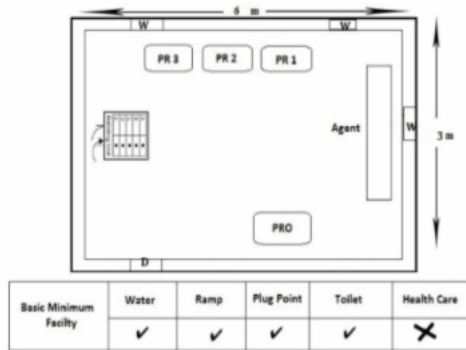

নির্বাচক নিবন্ধন আধিকারিকের স্বাক্ষর

Nazri Naksha

Google Map View

Polling Station Building Front View

Polling Station Front View

Cad View

Key MAP View

1 নাম : সুগত ঢালী পিতার নাম: মনোরঞ্জন ঢালী বাড়ির নং : n0186 বয়স : 26 লিঙ্গ : পুরুষ	AMT1241074 ফটো উপলব্ধ	2 নাম : সত্যজিত আরি পিতার নাম: তরনী আরি বাড়ির নং : এন0077 বয়স : 24 লিঙ্গ : পুরুষ	AMT1668755 ফটো উপলব্ধ	3 নাম : নমিতা আরী স্বামীর নাম: সন্দীপ আরী বাড়ির নং : এন0041 বয়স : 25 লিঙ্গ : মহিলা	AMT1669795 ফটো উপলব্ধ
4 নাম : কালিপদ আড়ি পিতার নাম: সুধাসিন্দু আড়ি বাড়ির নং : n0041 বয়স : 61 লিঙ্গ : পুরুষ	CXW0647701 ফটো উপলব্ধ	5 নাম : সন্দিপ আড়ি পিতার নাম: কালিপদ আড়ি বাড়ির নং : n0041 বয়স : 33 লিঙ্গ : পুরুষ	AMT0635797 ফটো উপলব্ধ	6 নাম : জবা গাইন(কামিলা) স্বামীর নাম: শিবনাথ গাইন বাড়ির নং : n0041 বয়স : 30 লিঙ্গ : মহিলা	AMT0928242 ফটো উপলব্ধ
7 নাম : হাজারী আড়ি স্বামীর নাম: কালিপদ আড়ি বাড়ির নং : n0041 বয়স : 56 লিঙ্গ : মহিলা	CXW0647719 ফটো উপলব্ধ	8 নাম : বিশু আড়ি পিতার নাম: তরনী আড়ি বাড়ির নং : n0077 বয়স : 27 লিঙ্গ : পুরুষ	AMT1211168 ফটো উপলব্ধ	9 নাম : দিপালী আড়ী স্বামীর নাম: তরনী আড়ী বাড়ির নং : এন0059 বয়স : 42 লিঙ্গ : মহিলা	CXW3495132 ফটো উপলব্ধ
10 নাম : সুমিত্রা করণ স্বামীর নাম: বাপি করণ বাড়ির নং : এন0161 বয়স : 36 লিঙ্গ : মহিলা	AMT1543883 ফটো উপলব্ধ	11 নাম : বাপি করণ পিতার নাম: নিমাই করণ বাড়ির নং : এন0161 বয়স : 47 লিঙ্গ : পুরুষ	AMT1546746 ফটো উপলব্ধ	12 নাম : সুদীপা করন পিতার নাম: কুপাসিন্দু করন বাড়ির নং : 0161 বয়স : 28 লিঙ্গ : মহিলা	NVY1153329 ফটো উপলব্ধ
13 নাম : সৌরভ করন পিতার নাম: তারক করন বাড়ির নং : 0036 বয়স : 25 লিঙ্গ : পুরুষ	AMT1333640 ফটো উপলব্ধ	14 নাম : নিতাই করন পিতার নাম: কুঞ্জ করন বাড়ির নং : n0036 বয়স : 83 লিঙ্গ : পুরুষ	CXW1180306 ফটো উপলব্ধ	15 নাম : কুসুমবালা করন স্বামীর নাম: নিতাই করন বাড়ির নং : n0036 বয়স : 74 লিঙ্গ : মহিলা	CXW1180371 ফটো উপলব্ধ
16 নাম : তারক করন পিতার নাম: নিতাই করন বাড়ির নং : n0036 বয়স : 50 লিঙ্গ : পুরুষ	CXW0647727 ফটো উপলব্ধ	17 নাম : জগন্নাথ করন পিতার নাম: নিতাই করন বাড়ির নং : n0036 বয়স : 47 লিঙ্গ : পুরুষ	CXW1292622 ফটো উপলব্ধ	18 নাম : শিবানী করন স্বামীর নাম: জগন্নাথ করন বাড়ির নং : n0036 বয়স : 43 লিঙ্গ : মহিলা	CXW3076239 ফটো উপলব্ধ
19 নাম : শিল্পী গাইন (করণ) স্বামীর নাম: তারক করণ বাড়ির নং : n0036 বয়স : 45 লিঙ্গ : মহিলা	CXW3328440 ফটো উপলব্ধ	20 নাম : শুভজিৎ করণ পিতার নাম: জগন্নাথ করণ বাড়ির নং : এন0036 বয়স : 23 লিঙ্গ : পুরুষ	AMT1496736 ফটো উপলব্ধ	21 নাম : বিনয় কামিলা পিতার নাম: অজিত কামিলা বাড়ির নং : n0034 বয়স : 61 লিঙ্গ : পুরুষ	WB/14/096/369235 ফটো উপলব্ধ
22 নাম : কম্পনা কামিলা স্বামীর নাম: বিনয় কামিলা বাড়ির নং : n0034 বয়স : 56 লিঙ্গ : মহিলা	CXW1179803 ফটো উপলব্ধ	23 নাম : অসীম কামিলা পিতার নাম: বিনয় কামিলা বাড়ির নং : n0034 বয়স : 46 লিঙ্গ : পুরুষ	CXW3076247 ফটো উপলব্ধ	24 নাম : কৃষ্ণা কামিলা (পাত্র) স্বামীর নাম: অসীম কামিলা বাড়ির নং : n0034 বয়স : 35 লিঙ্গ : মহিলা	AMT0384271 ফটো উপলব্ধ
25 নাম : শিবনাথ কামিলা পিতার নাম: বিমল কামিলা বাড়ির নং : n0034 বয়স : 37 লিঙ্গ : পুরুষ	AMT0507137 ফটো উপলব্ধ	26 নাম : তাপস কামিলা পিতার নাম: বিমল কামিলা বাড়ির নং : n0034 বয়স : 36 লিঙ্গ : পুরুষ	AMT0928143 ফটো উপলব্ধ	27 নাম : সুশেন কামিলা পিতার নাম: বিমল কামিলা বাড়ির নং : n0034 বয়স : 34 লিঙ্গ : পুরুষ	AMT0635805 ফটো উপলব্ধ
28 নাম : সুপ্রিয়া পাত্র স্বামীর নাম: সুশেন কামিলা বাড়ির নং : বয়স : 31 লিঙ্গ : মহিলা	AMT0928234 ফটো উপলব্ধ	29 নাম : জয়ন্ত কামিলা পিতার নাম: দুর্লভ কামিলা বাড়ির নং : n0058 বয়স : 51 লিঙ্গ : পুরুষ	CXW1293307 ফটো উপলব্ধ	30 নাম : উদয় কামিলা পিতার নাম: জয়ন্ত কামিলা বাড়ির নং : 58 বয়স : 26 লিঙ্গ : পুরুষ	AMT1320928 ফটো উপলব্ধ