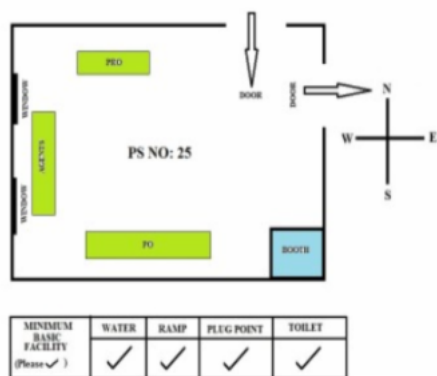

নির্বাচক নিবন্ধন আধিকারিকের স্বাক্ষর

Nazri Naksha

Google Map View

Polling Station Building Front View

Polling Station Front View

Cad View

Key MAP View

1 নাম : ক্রমিকা সমাদ্দার স্বামীর নাম: সম্পদ সমাদ্দার বাড়ির নং : n0030 বয়স : 43 লিঙ্গ : মহিলা ফটো উপলব্ধ	HVD2727824	2 নাম : মিঠু সমাদ্দার স্বামীর নাম: সোমনাথ সমাদ্দার বাড়ির নং : n0030 বয়স : 48 লিঙ্গ : মহিলা ফটো উপলব্ধ	HVD1865625	3 নাম : রাবিয়া বিবি পিতার নাম: ছাদ্দার বঙ্গ মন্ডল বাড়ির নং : n0046 বয়স : 38 লিঙ্গ : মহিলা ফটো উপলব্ধ	AMT0410605
4 নাম : পুথা সমাদ্দার পিতার নাম: সম্পদ সমাদ্দার বাড়ির নং : এন0030 বয়স : 23 লিঙ্গ : মহিলা ফটো উপলব্ধ	AMT1523802	5 নাম : সম্পদ সমাদ্দার পিতার নাম: ভোলানাথ সমাদ্দার বাড়ির নং : n0030 বয়স : 56 লিঙ্গ : পুরুষ ফটো উপলব্ধ	HVD0275073	6 নাম : সোমনাথ সমাদ্দার পিতার নাম: ভোলানাথ সমাদ্দার বাড়ির নং : n0030 বয়স : 59 লিঙ্গ : পুরুষ ফটো উপলব্ধ	HVD0275065
7 নাম : নেপাল নাথাল পিতার নাম: দুলা চরণ মাথাল বাড়ির নং : এন0046 বয়স : 33 লিঙ্গ : পুরুষ ফটো উপলব্ধ	AMT1566116	8 নাম : মিলন কাবাসী মায়ের নাম: মমতা কাবাসী বাড়ির নং : পুট নং 25 বয়স : 27 লিঙ্গ : পুরুষ ফটো উপলব্ধ	AMT1445428	9 নাম : মমতা কাবাসী স্বামীর নাম: মনু কাবাসী বাড়ির নং : এন0001 বয়স : 33 লিঙ্গ : মহিলা ফটো উপলব্ধ	AMT0092171
10 নাম : ঐশিক কাবাসী পিতার নাম: হৃদয় বল্লভ কাবাসী বাড়ির নং : এন0001 বয়স : 22 লিঙ্গ : পুরুষ ফটো উপলব্ধ	AMT1604123	11 নাম : তানিয়া কাবাসী পিতার নাম: প্রদীপ কুমার কাবাসী বাড়ির নং : n0002 বয়স : 29 লিঙ্গ : মহিলা ফটো উপলব্ধ	AMT0956235	12 নাম : অল্পপূর্ণা কাবাসী স্বামীর নাম: প্রদীপ কুমার কাবাসী বাড়ির নং : n0002 বয়স : 52 লিঙ্গ : মহিলা ফটো উপলব্ধ	HVD0274290
13 নাম : প্রদীপ কুমার কাবাসী পিতার নাম: ব্রজবল্লভ কাবাসী বাড়ির নং : n0002 বয়স : 63 লিঙ্গ : পুরুষ ফটো উপলব্ধ	HVD0274282	14 নাম : অনিরুদ্ধ কাবাসী পিতার নাম: প্রাণ বল্লভ কাবাসী বাড়ির নং : n0001 বয়স : 32 লিঙ্গ : পুরুষ ফটো উপলব্ধ	AMT0541136	15 নাম : বৈশাখী কাবাসী স্বামীর নাম: জগৎ বল্লভ কাবাসী বাড়ির নং : n0001 বয়স : 38 লিঙ্গ : মহিলা ফটো উপলব্ধ	AMT0541144
16 নাম : চৈতালী কাবাসী স্বামীর নাম: হৃদয় বল্লভ কাবাসী বাড়ির নং : n0001 বয়স : 53 লিঙ্গ : মহিলা ফটো উপলব্ধ	MGS1689751	17 নাম : হৃদয় বল্লভ কাবাসী পিতার নাম: গোপী বল্লভ কাবাসী বাড়ির নং : n0001 বয়স : 63 লিঙ্গ : পুরুষ ফটো উপলব্ধ	HVD2335313	18 নাম : জগৎ বল্লভ কাবাসী পিতার নাম: গোপী বল্লভ কাবাসী বাড়ির নং : n0001 বয়স : 57 লিঙ্গ : পুরুষ ফটো উপলব্ধ	HVD0274258
19 নাম : কনিকা কাবাসী স্বামীর নাম: প্রানবল্লভ কাবাসী বাড়ির নং : n0001 বয়স : 51 লিঙ্গ : মহিলা ফটো উপলব্ধ	WB/14/095/168321	20 নাম : প্রানবল্লভ কাবাসী পিতার নাম: গোপী বল্লভ কাবাসী বাড়ির নং : n0001 বয়স : 67 লিঙ্গ : পুরুষ ফটো উপলব্ধ	HVD2335305	21 নাম : অরিদম কাবাসী পিতার নাম: প্রান বল্লভ কাবাসী বাড়ির নং : n0001 বয়স : 28 লিঙ্গ : পুরুষ ফটো উপলব্ধ	AMT1033653
22 নাম : মোঃ নিজাম গাজী পিতার নাম: মোঃ নজরুল ইসলাম গাজী বাড়ির নং : n0047 বয়স : 33 লিঙ্গ : পুরুষ ফটো উপলব্ধ	AMT0410621	23 নাম : সুলতানা পারভীন বিবি স্বামীর নাম: নিজাম গাজী বাড়ির নং : এন0089 বয়স : 25 লিঙ্গ : মহিলা ফটো উপলব্ধ	AMT1348390	24 নাম : সামিম গাজী পিতার নাম: নইম গাজী বাড়ির নং : 0145 বয়স : 26 লিঙ্গ : পুরুষ ফটো উপলব্ধ	AMT1291657
25 নাম : মৃন্ময় তরফদার পিতার নাম: ধীরেন্দ্র তরফদার বাড়ির নং : n0181 বয়স : 40 লিঙ্গ : পুরুষ ফটো উপলব্ধ	AMT0819243	26 নাম : মুন্নি তরফদার পিতার নাম: ধীরেন্দ্র তরফদার বাড়ির নং : n0180 বয়স : 38 লিঙ্গ : মহিলা ফটো উপলব্ধ	AMT0819235	27 নাম : সুনীতা তরফদার স্বামীর নাম: ধীরেন্দ্র তরফদার বাড়ির নং : n0179 বয়স : 63 লিঙ্গ : মহিলা ফটো উপলব্ধ	AMT0819227
28 নাম : মুন্না তরফদার(সিংহ) স্বামীর নাম: মৃন্ময় তরফদার বাড়ির নং : n0181 বয়স : 31 লিঙ্গ : মহিলা ফটো উপলব্ধ	AMT1033679	29 নাম : অমিতা দাশগুপ্ত স্বামীর নাম: নিশীথ কুমার দাশগুপ্ত বাড়ির নং : 0040 বয়স : 70 লিঙ্গ : মহিলা ফটো উপলব্ধ	HVD0903443	30 নাম : প্রসেনজিৎ দাশগুপ্ত পিতার নাম: নিশীথ কুমার দাশগুপ্ত বাড়ির নং : 169 বয়স : 36 লিঙ্গ : পুরুষ ফটো উপলব্ধ	HVD3815339