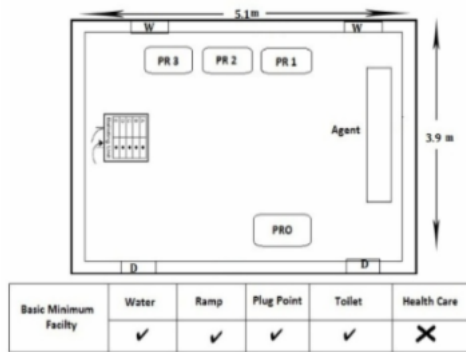

নির্বাচক নিবন্ধন আধিকারিকের স্বাক্ষর

Nazri Naksha

Google Map View

Polling Station Building Front View

Polling Station Front View

Cad View

Key MAP View

| | | | | | |
|---|--------------------------|---|--------------------------|---|--------------------------|
| 1 নাম : রেশমা বিবি খাতুন স্বামীর নাম: আলমগীর মিস্ত্রী বাড়ির নং : n0081 বয়স : 32 লিঙ্গ : মহিলা | AMT0928630 ফটো উপলব্ধ | 2 নাম : আলমগীর মিস্ত্রী পিতার নাম: রুহুল কুদ্দুস মিস্ত্রী বাড়ির নং : n0081 বয়স : 39 লিঙ্গ : পুরুষ | CXW3414257 ফটো উপলব্ধ | 3 নাম : রুহুল কুদ্দুছ মিস্ত্রী পিতার নাম: হয়াত বস্তু বাড়ির নং : n0081 বয়স : 52 লিঙ্গ : পুরুষ | CXW3329026 ফটো উপলব্ধ |
| 4 নাম : আলতালা মন্ডল পিতার নাম: রুহুল কুদ্দুস মন্ডল বাড়ির নং : n0044 বয়স : 26 লিঙ্গ : পুরুষ | AMT1247691 ফটো উপলব্ধ | 5 নাম : মাজিদা খাতুন স্বামীর নাম: আলতালা মন্ডল বাড়ির নং : n0197 বয়স : 29 লিঙ্গ : মহিলা | AMT1444165 ফটো উপলব্ধ | 6 নাম : আলমগীর মিস্ত্রী পিতার নাম: রুহুল কুদ্দুস মিস্ত্রী বাড়ির নং : n0081 বয়স : 35 লিঙ্গ : পুরুষ | AMT0244772 ফটো উপলব্ধ |
| 7 নাম : তৌফিক আহম্মদ পিতার নাম: ফজের আলি গাজী বাড়ির নং : N0196 বয়স : 24 লিঙ্গ : পুরুষ | AMT1409796 ফটো উপলব্ধ | 8 নাম : রাহিলা খাতুন পিতার নাম: আকবর আলি গাজী বাড়ির নং : নং 0125 বয়স : 24 লিঙ্গ : মহিলা | AMT1444611 ফটো উপলব্ধ | 9 নাম : তরিকুল ইসলাম গাজী পিতার নাম: আকবর আলি গাজী বাড়ির নং : n0125 বয়স : 26 লিঙ্গ : পুরুষ | AMT1286640 ফটো উপলব্ধ |
| 10 নাম : সনজুরা বিবি স্বামীর নাম: জাকির আলী কারিকার বাড়ির নং : N0068 বয়স : 31 লিঙ্গ : মহিলা | AMT0768887 ফটো উপলব্ধ | 11 নাম : সিরাজুল গাজী পিতার নাম: সাবুরালী গাজী বাড়ির নং : n0067 বয়স : 51 লিঙ্গ : পুরুষ | AMT0790568 ফটো উপলব্ধ | 12 নাম : হালিমা খাতুন স্বামীর নাম: রহিম কারিকর বাড়ির নং : n0315 বয়স : 22 লিঙ্গ : মহিলা | AMT1679059 ফটো উপলব্ধ |
| 13 নাম : আবদুল আলীম কারিকার পিতার নাম: আতর কারিকার বাড়ির নং : n0070 বয়স : 37 লিঙ্গ : পুরুষ | CXW3495868 ফটো উপলব্ধ | 14 নাম : নুরালী কারিকর পিতার নাম: গোপাল কারিকর বাড়ির নং : n0068 বয়স : 79 লিঙ্গ : পুরুষ | CXW1221324 ফটো উপলব্ধ | 15 নাম : তাইজুল কারিকর পিতার নাম: সিরাজুল কারিকর বাড়ির নং : 107 বয়স : 36 লিঙ্গ : পুরুষ | CXW3496031 ফটো উপলব্ধ |
| 16 নাম : রুহুল আমিন কারিকার পিতার নাম: নুরআলী কারিকার বাড়ির নং : n0068 বয়স : 53 লিঙ্গ : পুরুষ | CXW3078896 ফটো উপলব্ধ | 17 নাম : আব্দুল হামিদ কারিকার পিতার নাম: আতর আলী কারিকার বাড়ির নং : n0070 বয়স : 42 লিঙ্গ : পুরুষ | CXW2867604 ফটো উপলব্ধ | 18 নাম : হাপিজা কারিকার স্বামীর নাম: আব্দুল হামিদ কারিকার বাড়ির নং : n0070 বয়স : 39 লিঙ্গ : মহিলা | CXW3414240 ফটো উপলব্ধ |
| 19 নাম : আলামিন কারিকর পিতার নাম: দীন ইসলাম কারিকর বাড়ির নং : n00123 বয়স : 26 লিঙ্গ : পুরুষ | AMT1441716 ফটো উপলব্ধ | 20 নাম : নূর নিহার খাতুন স্বামীর নাম: আব্দুল আলীম কারিকার বাড়ির নং : n0070 বয়স : 24 লিঙ্গ : মহিলা | AMT1436963 ফটো উপলব্ধ | 21 নাম : রহিম কারিকর পিতার নাম: হাকিম কারিকর বাড়ির নং : n0315 বয়স : 32 লিঙ্গ : পুরুষ | AMT1323575 ফটো উপলব্ধ |
| 22 নাম : ফকির আলি কারিকর পিতার নাম: নুরআলি কারিকর কারিকর বাড়ির নং : 076 বয়স : 42 লিঙ্গ : পুরুষ | AMT1374081 ফটো উপলব্ধ | 23 নাম : আনোয়ারা বিবি কারিকার স্বামীর নাম: আরিজুল কারিকার বাড়ির নং : 0067 বয়স : 28 লিঙ্গ : মহিলা | AMT1352301 ফটো উপলব্ধ | 24 নাম : সেলীম কারিকার পিতার নাম: হাকিম কারিকার বাড়ির নং : n0063 বয়স : 26 লিঙ্গ : পুরুষ | AMT1439389 ফটো উপলব্ধ |
| 25 নাম : অমিত হাসান কারিকার পিতার নাম: রুহুল আমিন কারিকার বাড়ির নং : n0068 বয়স : 25 লিঙ্গ : পুরুষ | AMT1449768 ফটো উপলব্ধ | 26 নাম : বাবু কারিকার পিতার নাম: নুরালী কারিকার বাড়ির নং : n0068 বয়স : 30 লিঙ্গ : পুরুষ | AMT1440007 ফটো উপলব্ধ | 27 নাম : সরিফা খাতুন পিতার নাম: হাকিম কারিকার বাড়ির নং : N0063 বয়স : 24 লিঙ্গ : মহিলা | AMT1439413 ফটো উপলব্ধ |
| 28 নাম : আমিনা বিবি স্বামীর নাম: হাফিজুল কারিকার বাড়ির নং : n0067 বয়স : 29 লিঙ্গ : মহিলা | AMT1466523 ফটো উপলব্ধ | 29 নাম : মোস্তাকিন কারিকর পিতার নাম: দীন ইসলাম কারিকর বাড়ির নং : N0061 বয়স : 39 লিঙ্গ : পুরুষ | AMT1445378 ফটো উপলব্ধ | 30 নাম : নাজিবুল কারিকার পিতার নাম: হয়াত আলি কারিকার বাড়ির নং : n0061 বয়স : 25 লিঙ্গ : পুরুষ | AMT1466929 ফটো উপলব্ধ |