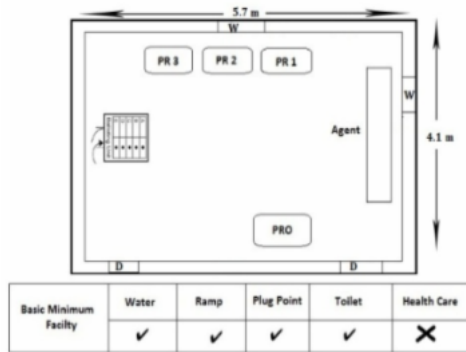

নির্বাচক নিবন্ধন আধিকারিকের স্বাক্ষর

Nazri Naksha

Google Map View

Polling Station Building Front View

Polling Station Front View

Cad View

Key MAP View

1 নাম : পল্লবী (দাস)প্রামানিক স্বামীর নাম: অক্ষয় প্রামানিক বাড়ির নং : n0214 বয়স : 27 লিঙ্গ : মহিলা	AMT1280643 ফটো উপলব্ধ	2 নাম : অর্চনা করন স্বামীর নাম: বাপি করন বাড়ির নং : এন0074 বয়স : 26 লিঙ্গ : মহিলা	AMT1369990 ফটো উপলব্ধ	3 নাম : পাপিয়া করন স্বামীর নাম: রামচন্দ্র করন বাড়ির নং : n0039 বয়স : 29 লিঙ্গ : মহিলা	AMT1014943 ফটো উপলব্ধ
4 নাম : পূর্ণিমা করণ স্বামীর নাম: রবেন করণ বাড়ির নং : n0039 বয়স : 76 লিঙ্গ : মহিলা	CXW0645044 ফটো উপলব্ধ	5 নাম : সজল করণ পিতার নাম: হরসিং করণ বাড়ির নং : n0074 বয়স : 25 লিঙ্গ : পুরুষ	AMT1468123 ফটো উপলব্ধ	6 নাম : লব চন্দ্র করন পিতার নাম: দুলাল চন্দ্র করন বাড়ির নং : n0123 বয়স : 28 লিঙ্গ : পুরুষ	AMT1111012 ফটো উপলব্ধ
7 নাম : পার্থ করণ পিতার নাম: দেবু করণ বাড়ির নং : 91 বয়স : 25 লিঙ্গ : পুরুষ	AMT1321405 ফটো উপলব্ধ	8 নাম : সোমা করণ পিতার নাম: প্রভাষ করণ বাড়ির নং : 136 বয়স : 30 লিঙ্গ : মহিলা	AMT1321298 ফটো উপলব্ধ	9 নাম : সুরজিৎ করণ পিতার নাম: প্রভাষ করণ বাড়ির নং : 136 বয়স : 29 লিঙ্গ : পুরুষ	AMT1321272 ফটো উপলব্ধ
10 নাম : বুদ্ধদেব করণ পিতার নাম: সুশান্ত করন বাড়ির নং : 29 বয়স : 25 লিঙ্গ : পুরুষ	AMT1321223 ফটো উপলব্ধ	11 নাম : দীপক করণ পিতার নাম: শিখা করণ বাড়ির নং : n0078 বয়স : 26 লিঙ্গ : পুরুষ	AMT1450220 ফটো উপলব্ধ	12 নাম : সম্পা মুধা বর স্বামীর নাম: রবীন বর বাড়ির নং : n0030 বয়স : 25 লিঙ্গ : মহিলা	AMT1478700 ফটো উপলব্ধ
13 নাম : নীলমণি করণ পিতার নাম: নিমাই করণ বাড়ির নং : এন0117 বয়স : 27 লিঙ্গ : পুরুষ	AMT1506658 ফটো উপলব্ধ	14 নাম : দীপ্তি মন্ডল পিতার নাম: কারিগরক মন্ডল বাড়ির নং : না বয়স : 34 লিঙ্গ : মহিলা	NVY1395490 ফটো উপলব্ধ	15 নাম : রাধানাথ করন পিতার নাম: নিরাপদ করন বাড়ির নং : n0052 বয়স : 38 লিঙ্গ : পুরুষ	CXW3076205 ফটো উপলব্ধ
16 নাম : সম্রাট করণ পিতার নাম: অসিত করণ বাড়ির নং : এন0074 বয়স : 22 লিঙ্গ : পুরুষ	AMT1581826 ফটো উপলব্ধ	17 নাম : অশোক করণ পিতার নাম: যতিন্দনাথ করণ বাড়ির নং : এন0131 বয়স : 70 লিঙ্গ : পুরুষ	SQT2165520 ফটো উপলব্ধ	18 নাম : তীর্থ করণ পিতার নাম: দিপঙ্কর করণ বাড়ির নং : 91 বয়স : 25 লিঙ্গ : পুরুষ	AMT1321397 ফটো উপলব্ধ
19 নাম : রিঙ্কু পত্রা পিতার নাম: রঘুনাথ পত্রা বাড়ির নং : n0090 বয়স : 25 লিঙ্গ : মহিলা	IDR1707488 ফটো উপলব্ধ	20 নাম : তানিয়া মন্ডল পিতার নাম: অর্ধেন্দ মণ্ডল বাড়ির নং : n0098 বয়স : 28 লিঙ্গ : মহিলা	ZDE0977140 ফটো উপলব্ধ	21 নাম : রোহিত করণ মায়ের নাম: শিখা করণ বাড়ির নং : এন0078 বয়স : 22 লিঙ্গ : পুরুষ	AMT1671809 ফটো উপলব্ধ
22 নাম : বাবুলাল করন পিতার নাম: ভক্ত করন বাড়ির নং : n0118 বয়স : 40 লিঙ্গ : পুরুষ	AMT0173336 ফটো উপলব্ধ	23 নাম : মৌসুমী করণ স্বামীর নাম: বাবুলাল করণ বাড়ির নং : n0156 বয়স : 47 লিঙ্গ : মহিলা	AMT0384826 ফটো উপলব্ধ	24 নাম : সঙ্গীতা দাস করন স্বামীর নাম: রাধানাথ করণ বাড়ির নং : n0052 বয়স : 27 লিঙ্গ : মহিলা	AMT1212349 ফটো উপলব্ধ
25 নাম : অরিজিৎ করণ পিতার নাম: বিশ্বজিৎ করণ বাড়ির নং : এন0096 বয়স : 21 লিঙ্গ : পুরুষ	AMT1658822 ফটো উপলব্ধ	26 নাম : মঙ্গলী করণ পিতার নাম: প্রশান্ত করণ বাড়ির নং : এন0090 বয়স : 23 লিঙ্গ : মহিলা	AMT1507292 ফটো উপলব্ধ	27 নাম : পৌলমি করণ স্বামীর নাম: সুপ্রকাশ করণ বাড়ির নং : এন0090 বয়স : 24 লিঙ্গ : মহিলা	AMT1547603 ফটো উপলব্ধ
28 নাম : মায়্যা করণ স্বামীর নাম: অনাথ করণ বাড়ির নং : n0097 বয়স : 57 লিঙ্গ : মহিলা	WB/14/096/366649 ফটো উপলব্ধ	29 নাম : শংকর করন পিতার নাম: সদানন্দ করন বাড়ির নং : n0097 বয়স : 39 লিঙ্গ : পুরুষ	CXW3494820 ফটো উপলব্ধ	30 নাম : অনিমা করন স্বামীর নাম: শংকর করন বাড়ির নং : n0097 বয়স : 35 লিঙ্গ : মহিলা	AMT0791624 ফটো উপলব্ধ