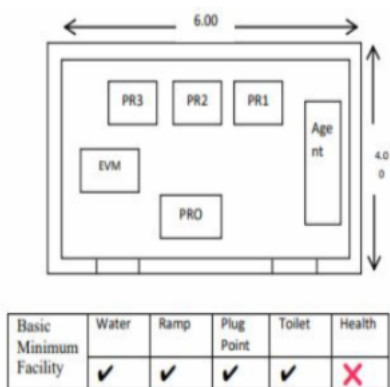

নির্বাচক নিবন্ধন আধিকারিকের স্বাক্ষর

Nazri Naksha

Google Map View

Polling Station Building Front View

Polling Station Front View

Cad View

Key MAP View

| | | | | | |
|---|--------------------------|---|--------------------------|---|--------------------------|
| 1 নাম : তাপস করন পিতার নাম: ফটিক করন বাড়ির নং : n0245 বয়স : 36 লিঙ্গ : পুরুষ | AMT1136175 ফটো উপলব্ধ | 2 নাম : সমীর করন পিতার নাম: ফটিক করন বাড়ির নং : n0245 বয়স : 34 লিঙ্গ : পুরুষ | AMT1136183 ফটো উপলব্ধ | 3 নাম : সুভদ্রা করন স্বামীর নাম: নিকুঞ্জ করন বাড়ির নং : n0047 বয়স : 53 লিঙ্গ : মহিলা | CXW0648022 ফটো উপলব্ধ |
| 4 নাম : নমিতা করন স্বামীর নাম: ফটিক করন বাড়ির নং : n0246 বয়স : 51 লিঙ্গ : মহিলা | CXW0644674 ফটো উপলব্ধ | 5 নাম : প্রহ্লাদ দাস পিতার নাম: ফনীভূষণ দাস বাড়ির নং : n0043 বয়স : 38 লিঙ্গ : পুরুষ | AMT0508622 ফটো উপলব্ধ | 6 নাম : সৃজীত দাস পিতার নাম: পঞ্চগনন দাস বাড়ির নং : n0041 বয়স : 25 লিঙ্গ : পুরুষ | AMT1462829 ফটো উপলব্ধ |
| 7 নাম : মঞ্জুরী দাস স্বামীর নাম: প্রহ্লাদ দাস বাড়ির নং : n0043 বয়স : 33 লিঙ্গ : মহিলা | AMT0792101 ফটো উপলব্ধ | 8 নাম : রীনা দাস পাত্র স্বামীর নাম: পঞ্চগনন দাস বাড়ির নং : n0041 বয়স : 36 লিঙ্গ : মহিলা | AMT0792051 ফটো উপলব্ধ | 9 নাম : পঞ্চগনন দাশ পিতার নাম: ফনীভূষণ দাশ বাড়ির নং : n0041 বয়স : 42 লিঙ্গ : পুরুষ | AMT0173765 ফটো উপলব্ধ |
| 10 নাম : সুখেন দাস পিতার নাম: শংকর কুমার দাস বাড়ির নং : n0253 বয়স : 27 লিঙ্গ : পুরুষ | AMT1297043 ফটো উপলব্ধ | 11 নাম : রাজেশ দাস পিতার নাম: নিরঞ্জন দাস বাড়ির নং : n0254 বয়স : 27 লিঙ্গ : পুরুষ | AMT1281385 ফটো উপলব্ধ | 12 নাম : পল্টু কুমার দাস পিতার নাম: সুভঙ্কর দাস বাড়ির নং : n0257 বয়স : 27 লিঙ্গ : পুরুষ | AMT1254291 ফটো উপলব্ধ |
| 13 নাম : তরুণ দাস পিতার নাম: শিবরাম দাস বাড়ির নং : n0258 বয়স : 27 লিঙ্গ : পুরুষ | AMT1237858 ফটো উপলব্ধ | 14 নাম : রাজু দাস পিতার নাম: লক্ষীকান্ত দাস বাড়ির নং : n0259 বয়স : 26 লিঙ্গ : পুরুষ | AMT1237940 ফটো উপলব্ধ | 15 নাম : তন্ময় দাস পিতার নাম: কমল দাস বাড়ির নং : n0261 বয়স : 27 লিঙ্গ : পুরুষ | AMT1285048 ফটো উপলব্ধ |
| 16 নাম : মনিকা দাস স্বামীর নাম: তন্ময় দাস বাড়ির নং : 256 বয়স : 21 লিঙ্গ : মহিলা | AMT1699396 ফটো উপলব্ধ | 17 নাম : চিন্ময় দাস পিতার নাম: কমল দাস বাড়ির নং : n0262 বয়স : 26 লিঙ্গ : পুরুষ | AMT1305259 ফটো উপলব্ধ | 18 নাম : অতনু দাস পিতার নাম: সুদাম দাস বাড়ির নং : n0268 বয়স : 26 লিঙ্গ : পুরুষ | AMT1280171 ফটো উপলব্ধ |
| 19 নাম : মানিক দাস পিতার নাম: গৌর দাস বাড়ির নং : n0003 বয়স : 61 লিঙ্গ : পুরুষ | CXW0650812 ফটো উপলব্ধ | 20 নাম : তুলসী দাস স্বামীর নাম: দেবশীষ দাস বাড়ির নং : n0272 বয়স : 30 লিঙ্গ : মহিলা | AMT1273846 ফটো উপলব্ধ | 21 নাম : স্বপ্না দাস স্বামীর নাম: বিপ্লব দাস বাড়ির নং : n0273 বয়স : 27 লিঙ্গ : মহিলা | AMT1272145 ফটো উপলব্ধ |
| 22 নাম : সুখেন দাস পিতার নাম: শ্রীমন্ত দাস বাড়ির নং : n0276 বয়স : 30 লিঙ্গ : পুরুষ | AMT1281393 ফটো উপলব্ধ | 23 নাম : সুর্পনা দাস স্বামীর নাম: ভজ্জহরি দাস বাড়ির নং : n0277 বয়স : 34 লিঙ্গ : মহিলা | AMT1257138 ফটো উপলব্ধ | 24 নাম : স্বপ্না দাস স্বামীর নাম: জগন্নাথ দাস বাড়ির নং : n0278 বয়স : 26 লিঙ্গ : মহিলা | AMT1257880 ফটো উপলব্ধ |
| 25 নাম : সঞ্জয় দাস পিতার নাম: অমল্য দাস বাড়ির নং : 133 বয়স : 51 লিঙ্গ : পুরুষ | CXW3514726 ফটো উপলব্ধ | 26 নাম : ঝর্না দাস স্বামীর নাম: সঞ্জয় দাস বাড়ির নং : 133 বয়স : 46 লিঙ্গ : মহিলা | CXW277910 ফটো উপলব্ধ | 27 নাম : মেঘনাথ দাস পিতার নাম: অমল্য দাস বাড়ির নং : 133 বয়স : 37 লিঙ্গ : পুরুষ | CXW3495090 ফটো উপলব্ধ |
| 28 নাম : পূর্ণিমা দাস স্বামীর নাম: উৎপল দাস বাড়ির নং : n0004 বয়স : 34 লিঙ্গ : মহিলা | AMT0637173 ফটো উপলব্ধ | 29 নাম : কালিচরন দাস পিতার নাম: গজেন দাস বাড়ির নং : n0005 বয়স : 76 লিঙ্গ : পুরুষ | CXW0650788 ফটো উপলব্ধ | 30 নাম : কাজল দাস স্বামীর নাম: কালিচরন দাস বাড়ির নং : n0005 বয়স : 71 লিঙ্গ : মহিলা | CXW0650796 ফটো উপলব্ধ |