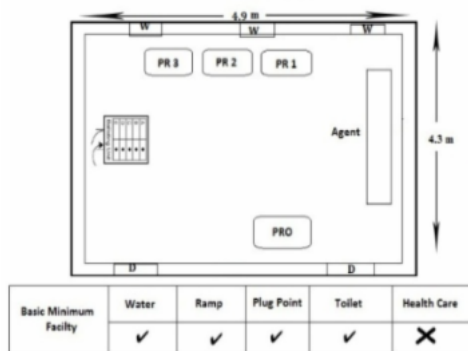

নির্বাচক নিবন্ধন আধিকারিকের স্বাক্ষর

Nazri Naksha

Google Map View

Polling Station Building Front View

Polling Station Front View

Cad View

Key MAP View

1 নাম : আব্দুল্লা কয়াল পিতার নাম: হামিদ কয়াল বাড়ির নং : n0085 বয়স : 30 লিঙ্গ : পুরুষ	AMT1112010 ফটো উপলব্ধ	2 নাম : হামিদ কয়াল পিতার নাম: হারেজ কয়াল বাড়ির নং : n0085 বয়স : 65 লিঙ্গ : পুরুষ	CXW0656488 ফটো উপলব্ধ	3 নাম : সহিদা কয়াল স্বামীর নাম: হামিদ কয়াল বাড়ির নং : n0085 বয়স : 57 লিঙ্গ : মহিলা	CXW0656496 ফটো উপলব্ধ
4 নাম : তফরু কয়াল পিতার নাম: হামিদ কয়াল বাড়ির নং : n0085 বয়স : 39 লিঙ্গ : মহিলা	AMT0508978 ফটো উপলব্ধ	5 নাম : ছফরা কয়াল পিতার নাম: হামিদ কয়াল বাড়ির নং : n0085 বয়স : 35 লিঙ্গ : মহিলা	AMT0508986 ফটো উপলব্ধ	6 নাম : রাইমা খাতুন (কয়াল) পিতার নাম: হামিদ কয়াল বাড়ির নং : n0085 বয়স : 31 লিঙ্গ : মহিলা	AMT0792846 ফটো উপলব্ধ
7 নাম : তাছলিমা খাতুন পিতার নাম: হামিদ কয়াল বাড়ির নং : n0085 বয়স : 27 লিঙ্গ : মহিলা	AMT1414820 ফটো উপলব্ধ	8 নাম : খাদিজা খাতুন পিতার নাম: লতিবর গাজী বাড়ির নং : n0085 বয়স : 29 লিঙ্গ : মহিলা	SKE1299981 ফটো উপলব্ধ	9 নাম : প্রনয় পাত্র পিতার নাম: অনিল পাত্র বাড়ির নং : এন0087 বয়স : 53 লিঙ্গ : পুরুষ	JMT1290527 ফটো উপলব্ধ
10 নাম : নমিতা পাত্র স্বামীর নাম: প্রনয় পাত্র বাড়ির নং : এন0087 বয়স : 41 লিঙ্গ : মহিলা	JMT1765643 ফটো উপলব্ধ	11 নাম : মনু কান্ডার পিতার নাম: কিরেন কান্ডার বাড়ির নং : 0088 বয়স : 25 লিঙ্গ : পুরুষ	AMT1330851 ফটো উপলব্ধ	12 নাম : রাজু কান্ডার পিতার নাম: হিরেন কান্ডার বাড়ির নং : 0086 বয়স : 26 লিঙ্গ : পুরুষ	AMT1330844 ফটো উপলব্ধ
13 নাম : টুম্পা কান্ডার স্বামীর নাম: অজয় কান্ডার বাড়ির নং : n0087 বয়স : 34 লিঙ্গ : মহিলা	AMT0931212 ফটো উপলব্ধ	14 নাম : শম্পা কান্ডার স্বামীর নাম: দেবরত কান্ডার বাড়ির নং : n0089 বয়স : 27 লিঙ্গ : মহিলা	AMT1214113 ফটো উপলব্ধ	15 নাম : বিষ্ণু কাণ্ডার পিতার নাম: রজনী কাণ্ডার বাড়ির নং : n0083 বয়স : 89 লিঙ্গ : পুরুষ	CXW0656975 ফটো উপলব্ধ
16 নাম : হীরেন কাণ্ডার পিতার নাম: রজনী কাণ্ডার বাড়ির নং : n0086 বয়স : 65 লিঙ্গ : পুরুষ	CXW0657049 ফটো উপলব্ধ	17 নাম : সবিতা কাণ্ডার স্বামীর নাম: হীরেন কাণ্ডার বাড়ির নং : n0086 বয়স : 57 লিঙ্গ : মহিলা	CXW0657056 ফটো উপলব্ধ	18 নাম : রবীন কান্ডার পিতার নাম: হীরেন কান্ডার বাড়ির নং : n0086 বয়স : 36 লিঙ্গ : পুরুষ	AMT0385849 ফটো উপলব্ধ
19 নাম : বীরেন কাণ্ডার পিতার নাম: রজনী কাণ্ডার বাড়ির নং : n0087 বয়স : 86 লিঙ্গ : পুরুষ	CXW0656991 ফটো উপলব্ধ	20 নাম : লক্ষ্মীবালা কাণ্ডার স্বামীর নাম: বীরেন কাণ্ডার বাড়ির নং : n0087 বয়স : 71 লিঙ্গ : মহিলা	CXW0657007 ফটো উপলব্ধ	21 নাম : অজয় কান্ডার পিতার নাম: বীরেন কান্ডার বাড়ির নং : n0087 বয়স : 34 লিঙ্গ : পুরুষ	AMT0793539 ফটো উপলব্ধ
22 নাম : কিরেন কাণ্ডার পিতার নাম: রজনী কাণ্ডার বাড়ির নং : n0088 বয়স : 59 লিঙ্গ : পুরুষ	CXW0656934 ফটো উপলব্ধ	23 নাম : প্রভাতী কাণ্ডার স্বামীর নাম: কিরেন কাণ্ডার বাড়ির নং : n0088 বয়স : 53 লিঙ্গ : মহিলা	CXW0656942 ফটো উপলব্ধ	24 নাম : পিনু কান্ডার পিতার নাম: কীরেন কান্ডার বাড়ির নং : n0088 বয়স : 35 লিঙ্গ : পুরুষ	AMT0385856 ফটো উপলব্ধ
25 নাম : বনু কান্ডার পিতার নাম: কিরেন কান্ডার বাড়ির নং : n0088 বয়স : 31 লিঙ্গ : পুরুষ	AMT0930867 ফটো উপলব্ধ	26 নাম : মল্লিকা কাণ্ডার স্বামীর নাম: বনু কাণ্ডার বাড়ির নং : এন0088 বয়স : 27 লিঙ্গ : মহিলা	AMT1721133 ফটো উপলব্ধ	27 নাম : সিপিকা কাণ্ডার স্বামীর নাম: মনু কাণ্ডার বাড়ির নং : 0088 বয়স : 22 লিঙ্গ : মহিলা	AMT1690437 ফটো উপলব্ধ
28 নাম : বিশ্বনাথ কাণ্ডার পিতার নাম: রজনী কাণ্ডার বাড়ির নং : n0089 বয়স : 57 লিঙ্গ : পুরুষ	CXW0657023 ফটো উপলব্ধ	29 নাম : মলিনা কান্ডার স্বামীর নাম: বিশ্বনাথ কান্ডার বাড়ির নং : n0089 বয়স : 51 লিঙ্গ : মহিলা	CXW0657031 ফটো উপলব্ধ	30 নাম : অঙ্কনা কাণ্ডার স্বামীর নাম: রবিন কাণ্ডার বাড়ির নং : n0086 বয়স : 30 লিঙ্গ : মহিলা	AMT1112424 ফটো উপলব্ধ