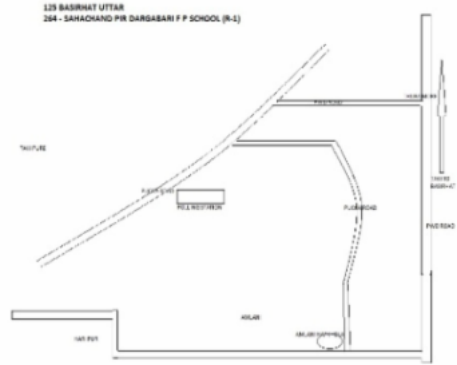

নির্বাচক নিবন্ধন আধিকারিকের স্বাক্ষর

Nazri Naksha

Google Map View

Polling Station Building Front View

Polling Station Front View

Cad View

Key MAP View

1 নাম : ফতেমা বিবি স্বামীর নাম: কাজেম আলি সরদার বাড়ির নং : n0014 বয়স : 39 লিঙ্গ : মহিলা	CXW0027714 ফটো উপলব্ধ	2 নাম : সাহেলা উমি পিতার নাম: আবুল কালাম আজাদ সেখ বাড়ির নং : n0110 বয়স : 28 লিঙ্গ : মহিলা	AMT1214964 ফটো উপলব্ধ	3 নাম : ছাদেক আলি সরদার পিতার নাম: বিশেষ সরদার বাড়ির নং : n0021 বয়স : 55 লিঙ্গ : পুরুষ	AMT1385350 ফটো উপলব্ধ
4 নাম : মরিয়ম সরদার স্বামীর নাম: ছাদেক আলি সরদার বাড়ির নং : n0021 বয়স : 43 লিঙ্গ : মহিলা	CXW3485406 ফটো উপলব্ধ	5 নাম : মনোয়ার হোসেন সরদার পিতার নাম: ছাদেক আলি সরদার বাড়ির নং : এন0021 বয়স : 23 লিঙ্গ : পুরুষ	AMT1518166 ফটো উপলব্ধ	6 নাম : শুভঙ্কর ঋষিদাস পিতার নাম: কেশব ঋষিদাস বাড়ির নং : n0155 বয়স : 26 লিঙ্গ : পুরুষ	AMT1250018 ফটো উপলব্ধ
7 নাম : ধনঞ্জয় ঋষিদাস পিতার নাম: বিশ্বজিৎ ঋষিদাস বাড়ির নং : 00 বয়স : 26 লিঙ্গ : পুরুষ	AMT1348887 ফটো উপলব্ধ	8 নাম : অভিজিৎ ঋষিদাস পিতার নাম: সুবল ঋষিদাস বাড়ির নং : 00 বয়স : 25 লিঙ্গ : পুরুষ	AMT1348895 ফটো উপলব্ধ	9 নাম : সুপর্ণা ঋষিদাস স্বামীর নাম: অভিজিৎ ঋষিদাস বাড়ির নং : এন00231 বয়স : 24 লিঙ্গ : মহিলা	AMT1621044 ফটো উপলব্ধ
10 নাম : নাসিরুদ্দিন খাঁ পিতার নাম: রফিকুল খাঁ বাড়ির নং : এন0095 বয়স : 27 লিঙ্গ : পুরুষ	AMT1516822 ফটো উপলব্ধ	11 নাম : সোহেল রানা সরদার পিতার নাম: আব্দুল সিদ্দিক সরদার বাড়ির নং : এন0095 বয়স : 23 লিঙ্গ : পুরুষ	AMT1481456 ফটো উপলব্ধ	12 নাম : রহিম খা পিতার নাম: রফিকুল খা বাড়ির নং : এন0095 বয়স : 23 লিঙ্গ : পুরুষ	AMT1509504 ফটো উপলব্ধ
13 নাম : সালমা সরদার স্বামীর নাম: আব্দুল সিদ্দিক সরদার বাড়ির নং : n0095 বয়স : 41 লিঙ্গ : মহিলা	CXW2862589 ফটো উপলব্ধ	14 নাম : শহিদুল খাঁ পিতার নাম: মঙ্গল খাঁ বাড়ির নং : n0094 বয়স : 56 লিঙ্গ : পুরুষ	AMT1385335 ফটো উপলব্ধ	15 নাম : আমেনা বিবি স্বামীর নাম: শহিদুল খাঁ বাড়ির নং : n0094 বয়স : 51 লিঙ্গ : মহিলা	AMT1385343 ফটো উপলব্ধ
16 নাম : রেজাউল খাঁ পিতার নাম: শহিদুল খাঁ বাড়ির নং : n0094 বয়স : 26 লিঙ্গ : পুরুষ	AMT1243104 ফটো উপলব্ধ	17 নাম : ফতেমা খাঁ স্বামীর নাম: রফিকুল খাঁ বাড়ির নং : n0095 বয়স : 39 লিঙ্গ : মহিলা	CXW3401908 ফটো উপলব্ধ	18 নাম : রফিকুল খাঁ পিতার নাম: মঙ্গল খাঁ বাড়ির নং : n0095 বয়স : 38 লিঙ্গ : পুরুষ	CXW3401973 ফটো উপলব্ধ
19 নাম : তরিকুল খাঁ পিতার নাম: মঙ্গল খাঁ বাড়ির নং : n0095 বয়স : 34 লিঙ্গ : পুরুষ	AMT0638809 ফটো উপলব্ধ	20 নাম : আনোয়ারা সরদার স্বামীর নাম: গোলাম সরদার বাড়ির নং : n0094 বয়স : 55 লিঙ্গ : মহিলা	AMT1386747 ফটো উপলব্ধ	21 নাম : সাইফুল খাঁ পিতার নাম: মঙ্গল খা বাড়ির নং : n0095 বয়স : 33 লিঙ্গ : পুরুষ	AMT0794065 ফটো উপলব্ধ
22 নাম : বিউটি খাতুন পিতার নাম: শহিদুল খাঁ বাড়ির নং : 0094 বয়স : 30 লিঙ্গ : মহিলা	AMT1234913 ফটো উপলব্ধ	23 নাম : আব্দুল সিদ্দিক সরদার পিতার নাম: আলি সরদার বাড়ির নং : n0095 বয়স : 54 লিঙ্গ : পুরুষ	AMT1745421 ফটো উপলব্ধ	24 নাম : হামিদা বিবি স্বামীর নাম: মঙ্গল খাঁ বাড়ির নং : n0094 বয়স : 70 লিঙ্গ : মহিলা	AMT1563592 ফটো উপলব্ধ
25 নাম : পারুল সরদার স্বামীর নাম: আশুর সরদার বাড়ির নং : n0095 বয়স : 67 লিঙ্গ : মহিলা	CXW0525733 ফটো উপলব্ধ	26 নাম : হালিমা খাতুন খাঁ স্বামীর নাম: তরিকুল ইসলাম খাঁ বাড়ির নং : n0095 বয়স : 33 লিঙ্গ : মহিলা	AMT0931717 ফটো উপলব্ধ	27 নাম : খাদিজা বিবি স্বামীর নাম: সাইফুল খাঁ বাড়ির নং : n0095 বয়স : 34 লিঙ্গ : মহিলা	AMT0931972 ফটো উপলব্ধ
28 নাম : সফিকুল খাঁ পিতার নাম: মঙ্গল খাঁ বাড়ির নং : n0095 বয়স : 30 লিঙ্গ : পুরুষ	AMT0931758 ফটো উপলব্ধ	29 নাম : নূরনিহার খাতুন পিতার নাম: তরিকুল সরদার বাড়ির নং : n0135 বয়স : 28 লিঙ্গ : মহিলা	AMT1215003 ফটো উপলব্ধ	30 নাম : নূর নাহার খাতুন স্বামীর নাম: গফফার সরদার বাড়ির নং : n0191 বয়স : 39 লিঙ্গ : মহিলা	AMT0058362 ফটো উপলব্ধ