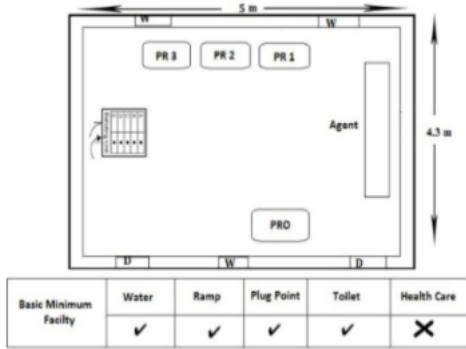

নির্বাচক নিবন্ধন আধিকারিকের স্বাক্ষর

Nazri Naksha

Google Map View

Polling Station Building Front View

Polling Station Front View

Cad View

Key MAP View

1 নাম : ফতেমা বিবি স্বামীর নাম: কাজেম আলি সরদার বাড়ির নং : n0014 বয়স : 39 লিঙ্গ : মহিলা	CXW0027714 ফটো উপলব্ধ	2 নাম : সাহেলা উমি পিতার নাম: আবুল কালাম আজাদ সেখ বাড়ির নং : n0110 বয়স : 28 লিঙ্গ : মহিলা	AMT1214964 ফটো উপলব্ধ	3 নাম : ছাদেক আলি সরদার পিতার নাম: বিশেষ সরদার বাড়ির নং : n0021 বয়স : 55 লিঙ্গ : পুরুষ	AMT1385350 ফটো উপলব্ধ
4 নাম : মরিয়ম সরদার স্বামীর নাম: ছাদেক আলি সরদার বাড়ির নং : n0021 বয়স : 43 লিঙ্গ : মহিলা	CXW3485406 ফটো উপলব্ধ	5 নাম : মনোয়ার হোসেন সরদার পিতার নাম: ছাদেক আলি সরদার বাড়ির নং : এন0021 বয়স : 23 লিঙ্গ : পুরুষ	AMT1518166 ফটো উপলব্ধ	6 নাম : শুভঙ্কর ঋষিদাস পিতার নাম: কেশব ঋষিদাস বাড়ির নং : n0155 বয়স : 26 লিঙ্গ : পুরুষ	AMT1250018 ফটো উপলব্ধ
7 নাম : ধনঞ্জয় ঋষিদাস পিতার নাম: বিশ্বজিৎ ঋষিদাস বাড়ির নং : 00 বয়স : 26 লিঙ্গ : পুরুষ	AMT1348887 ফটো উপলব্ধ	8 নাম : অভিজিৎ ঋষিদাস পিতার নাম: সুবল ঋষিদাস বাড়ির নং : 00 বয়স : 25 লিঙ্গ : পুরুষ	AMT1348895 ফটো উপলব্ধ	9 নাম : সুপর্ণা ঋষিদাস স্বামীর নাম: অভিজিৎ ঋষিদাস বাড়ির নং : এন00231 বয়স : 24 লিঙ্গ : মহিলা	AMT1621044 ফটো উপলব্ধ
10 নাম : নাসিরুদ্দিন খাঁ পিতার নাম: রফিকুল খাঁ বাড়ির নং : এন0095 বয়স : 27 লিঙ্গ : পুরুষ	AMT1516822 ফটো উপলব্ধ	11 নাম : সোহেল রানা সরদার পিতার নাম: আব্দুল সিদ্দিক সরদার বাড়ির নং : এন0095 বয়স : 23 লিঙ্গ : পুরুষ	AMT1481456 ফটো উপলব্ধ	12 নাম : রহিম খা পিতার নাম: রফিকুল খা বাড়ির নং : এন0095 বয়স : 23 লিঙ্গ : পুরুষ	AMT1509504 ফটো উপলব্ধ
13 নাম : সালমা সরদার স্বামীর নাম: আব্দুল সিদ্দিক সরদার বাড়ির নং : n0095 বয়স : 41 লিঙ্গ : মহিলা	CXW2862589 ফটো উপলব্ধ	14 নাম : শহিদুল খাঁ পিতার নাম: মঙ্গল খাঁ বাড়ির নং : n0094 বয়স : 56 লিঙ্গ : পুরুষ	AMT1385335 ফটো উপলব্ধ	15 নাম : আমেনা বিবি স্বামীর নাম: শহিদুল খাঁ বাড়ির নং : n0094 বয়স : 51 লিঙ্গ : মহিলা	AMT1385343 ফটো উপলব্ধ
16 নাম : রেজাউল খাঁ পিতার নাম: শহিদুল খাঁ বাড়ির নং : n0094 বয়স : 26 লিঙ্গ : পুরুষ	AMT1243104 ফটো উপলব্ধ	17 নাম : ফতেমা খাঁ স্বামীর নাম: রফিকুল খাঁ বাড়ির নং : n0095 বয়স : 39 লিঙ্গ : মহিলা	CXW3401908 ফটো উপলব্ধ	18 নাম : রফিকুল খাঁ পিতার নাম: মঙ্গল খাঁ বাড়ির নং : n0095 বয়স : 38 লিঙ্গ : পুরুষ	CXW3401973 ফটো উপলব্ধ
19 নাম : তরিকুল খাঁ পিতার নাম: মঙ্গল খাঁ বাড়ির নং : n0095 বয়স : 34 লিঙ্গ : পুরুষ	AMT0638809 ফটো উপলব্ধ	20 নাম : আনোয়ারা সরদার স্বামীর নাম: গোলাম সরদার বাড়ির নং : n0094 বয়স : 55 লিঙ্গ : মহিলা	AMT1386747 ফটো উপলব্ধ	21 নাম : সাইফুল খাঁ পিতার নাম: মঙ্গল খা বাড়ির নং : n0095 বয়স : 33 লিঙ্গ : পুরুষ	AMT0794065 ফটো উপলব্ধ
22 নাম : বিউটি খাতুন পিতার নাম: শহিদুল খাঁ বাড়ির নং : 0094 বয়স : 30 লিঙ্গ : মহিলা	AMT1234913 ফটো উপলব্ধ	23 নাম : আব্দুল সিদ্দিক সরদার পিতার নাম: আলি সরদার বাড়ির নং : n0095 বয়স : 54 লিঙ্গ : পুরুষ	AMT1745421 ফটো উপলব্ধ	24 নাম : হামিদা বিবি স্বামীর নাম: মঙ্গল খাঁ বাড়ির নং : n0094 বয়স : 70 লিঙ্গ : মহিলা	AMT1563592 ফটো উপলব্ধ
25 নাম : পারুল সরদার স্বামীর নাম: আশুর সরদার বাড়ির নং : n0095 বয়স : 67 লিঙ্গ : মহিলা	CXW0525733 ফটো উপলব্ধ	26 নাম : হালিমা খাতুন খাঁ স্বামীর নাম: তরিকুল ইসলাম খাঁ বাড়ির নং : n0095 বয়স : 33 লিঙ্গ : মহিলা	AMT0931717 ফটো উপলব্ধ	27 নাম : খাদিজা বিবি স্বামীর নাম: সাইফুল খাঁ বাড়ির নং : n0095 বয়স : 34 লিঙ্গ : মহিলা	AMT0931972 ফটো উপলব্ধ
28 নাম : সফিকুল খাঁ পিতার নাম: মঙ্গল খাঁ বাড়ির নং : n0095 বয়স : 30 লিঙ্গ : পুরুষ	AMT0931758 ফটো উপলব্ধ	29 নাম : নূরনিহার খাতুন পিতার নাম: তরিকুল সরদার বাড়ির নং : n0135 বয়স : 28 লিঙ্গ : মহিলা	AMT1215003 ফটো উপলব্ধ	30 নাম : নূর নাহার খাতুন স্বামীর নাম: গফফার সরদার বাড়ির নং : n0191 বয়স : 39 লিঙ্গ : মহিলা	AMT0058362 ফটো উপলব্ধ