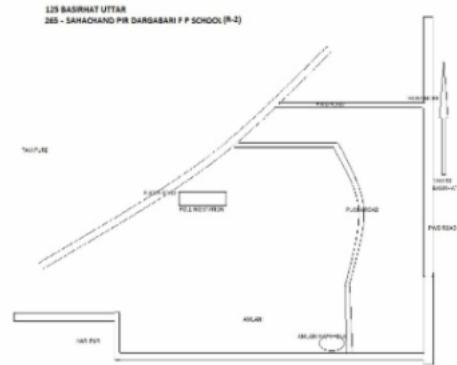

নির্বাচক নিবন্ধন আধিকারিকের স্বাক্ষর

Nazri Naksha

Google Map View

Polling Station Building Front View

Polling Station Front View

Cad View

Key MAP View

1 নাম : নারগিস বিবি স্বামীর নাম: মোজাম্মেল হক তরফদার বাড়ির নং : n0162 বয়স : 59 লিঙ্গ : মহিলা	AMT0246140 ফটো উপলব্ধ	2 নাম : জান আলি মোল্ল্যা পিতার নাম: মর্তজা মোল্ল্যা বাড়ির নং : n0120 বয়স : 48 লিঙ্গ : পুরুষ	CXW1196971 ফটো উপলব্ধ	3 নাম : মাছুরা মোল্যা স্বামীর নাম: জান আলি মোল্যা বাড়ির নং : n0120 বয়স : 44 লিঙ্গ : মহিলা	CXW3401585 ফটো উপলব্ধ
4 নাম : সুপিয়া বেগম স্বামীর নাম: সজল মোল্লা বাড়ির নং : n0133 বয়স : 59 লিঙ্গ : মহিলা	WB/14/096/267584 ফটো উপলব্ধ	5 নাম : সজল মোল্যা পিতার নাম: মুনছুর মোল্যা বাড়ির নং : n0133 বয়স : 53 লিঙ্গ : পুরুষ	WB/14/096/303242 ফটো উপলব্ধ	6 নাম : সুকজান মোল্যা স্বামীর নাম: মান্নান মোল্যা বাড়ির নং : n0120 বয়স : 39 লিঙ্গ : মহিলা	CXW3401288 ফটো উপলব্ধ
7 নাম : মর্জিনা বিবি স্বামীর নাম: সাজ্জাত আলি মোল্লা বাড়ির নং : n0120 বয়স : 31 লিঙ্গ : মহিলা	AMT1016583 ফটো উপলব্ধ	8 নাম : মহঃ সাজিদ আহমেদ মোল্যা পিতার নাম: সজল মোল্যা বাড়ির নং : n0133 বয়স : 26 লিঙ্গ : পুরুষ	AMT1245273 ফটো উপলব্ধ	9 নাম : আর্জিনা খাতুন পিতার নাম: কালু মন্ডল বাড়ির নং : n0188 বয়স : 35 লিঙ্গ : মহিলা	YDY0639781 ফটো উপলব্ধ
10 নাম : মিজানুর রহমান তরফদার মায়ের নাম: নারগিস বিবি বাড়ির নং : n0162 বয়স : 27 লিঙ্গ : পুরুষ	AMT1215409 ফটো উপলব্ধ	11 নাম : সরিফুন নেছা স্বামীর নাম: মোহম্মদ ছাদেক আলি মোল্যা বাড়ির নং : n0178 বয়স : 33 লিঙ্গ : মহিলা	AMT0487041 ফটো উপলব্ধ	12 নাম : সাজ্জাত আলি মোল্লা পিতার নাম: নবাবদি মোল্লা বাড়ির নং : n0120 বয়স : 39 লিঙ্গ : পুরুষ	CXW3205226 ফটো উপলব্ধ
13 নাম : আলি হোসেন মোল্লা পিতার নাম: জাহান আলি মোল্লা বাড়ির নং : নং120 বয়স : 25 লিঙ্গ : পুরুষ	AMT1427897 ফটো উপলব্ধ	14 নাম : জাকির হোসেন মোল্লা পিতার নাম: মান্নান মোল্লা বাড়ির নং : এন0120 বয়স : 24 লিঙ্গ : পুরুষ	AMT1544485 ফটো উপলব্ধ	15 নাম : নুরনিহার খাতুন স্বামীর নাম: আশরাফ আলি মোল্লা বাড়ির নং : n0120 বয়স : 28 লিঙ্গ : মহিলা	AMT1113273 ফটো উপলব্ধ
16 নাম : জাহিদ হোসেন মোল্লা পিতার নাম: সজল মোল্লা বাড়ির নং : এন0133 বয়স : 22 লিঙ্গ : পুরুষ	AMT1572296 ফটো উপলব্ধ	17 নাম : আশরাফ আলি মোল্লা পিতার নাম: নবাবদি মোল্লা বাড়ির নং : n0120 বয়স : 34 লিঙ্গ : পুরুষ	AMT0246207 ফটো উপলব্ধ	18 নাম : মান্নান মোল্ল্যা পিতার নাম: মর্তজা মোল্ল্যা বাড়ির নং : n0120 বয়স : 45 লিঙ্গ : পুরুষ	CXW3047826 ফটো উপলব্ধ
19 নাম : আবুতালিব আলি খাঁ পিতার নাম: আয়ুব আলি খাঁ বাড়ির নং : 157 বয়স : 30 লিঙ্গ : পুরুষ	AMT1331867 ফটো উপলব্ধ	20 নাম : রানুমা খাঁ স্বামীর নাম: আব্বাস আলি খাঁ বাড়ির নং : n0024 বয়স : 41 লিঙ্গ : মহিলা	CXW3047339 ফটো উপলব্ধ	21 নাম : লিলি খাঁ স্বামীর নাম: ফকির আলি খাঁ বাড়ির নং : n0024 বয়স : 65 লিঙ্গ : মহিলা	AMT1633833 ফটো উপলব্ধ
22 নাম : ফকির আলি খাঁ পিতার নাম: অহিজদ্দিন খাঁ বাড়ির নং : n0024 বয়স : 73 লিঙ্গ : পুরুষ	AMT1389428 ফটো উপলব্ধ	23 নাম : আব্বাস আলি খাঁ পিতার নাম: ফকির আলি খাঁ বাড়ির নং : n0024 বয়স : 45 লিঙ্গ : পুরুষ	CXW3047321 ফটো উপলব্ধ	24 নাম : আলি হোসেন খাঁ পিতার নাম: ফকির আলি খাঁ বাড়ির নং : n0024 বয়স : 47 লিঙ্গ : পুরুষ	CXW2755338 ফটো উপলব্ধ
25 নাম : জেসমিনয়ারা খাঁ স্বামীর নাম: আলি হোসেন খাঁ বাড়ির নং : n0024 বয়স : 42 লিঙ্গ : মহিলা	AMT0180943 ফটো উপলব্ধ	26 নাম : রোকিয়া গাজী স্বামীর নাম: নজরুল গাজী বাড়ির নং : n0031 বয়স : 57 লিঙ্গ : মহিলা	AMT0386813 ফটো উপলব্ধ	27 নাম : সেরিনা গাজী স্বামীর নাম: নজরুল গাজী বাড়ির নং : n0031 বয়স : 53 লিঙ্গ : মহিলা	WB/14/096/303117 ফটো উপলব্ধ
28 নাম : নাজমুল হাসান গাজী পিতার নাম: নজরুল গাজী বাড়ির নং : n0031 বয়স : 36 লিঙ্গ : পুরুষ	AMT0386805 ফটো উপলব্ধ	29 নাম : সরিফা খাতুন মায়ের নাম: কাদো খাঁ বাড়ির নং : n0031 বয়স : 40 লিঙ্গ : মহিলা	AMT0639278 ফটো উপলব্ধ	30 নাম : রেশমা গাজী স্বামীর নাম: রাজেশ গাজী বাড়ির নং : n0031 বয়স : 31 লিঙ্গ : মহিলা	AMT0932814 ফটো উপলব্ধ