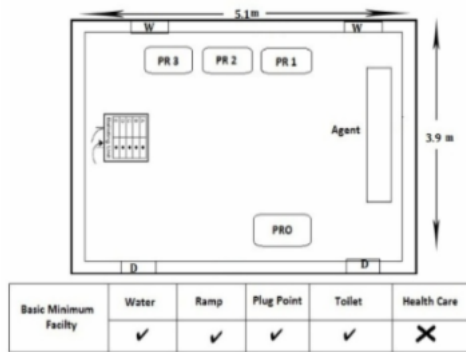

নির্বাচক নিবন্ধন আধিকারিকের স্বাক্ষর

Nazri Naksha

Google Map View

Polling Station Building Front View

Polling Station Front View

Cad View

Key MAP View

1 নাম : নারগিস বিবি স্বামীর নাম: মোজাম্মেল হক তরফদার বাড়ির নং : n0162 বয়স : 59 লিঙ্গ : মহিলা	AMT0246140 ফটো উপলব্ধ	2 নাম : জান আলি মোল্ল্যা পিতার নাম: মর্তজা মোল্ল্যা বাড়ির নং : n0120 বয়স : 48 লিঙ্গ : পুরুষ	CXW1196971 ফটো উপলব্ধ	3 নাম : মাছুরা মোল্যা স্বামীর নাম: জান আলি মোল্যা বাড়ির নং : n0120 বয়স : 44 লিঙ্গ : মহিলা	CXW3401585 ফটো উপলব্ধ
4 নাম : সুপিয়া বেগম স্বামীর নাম: সজল মোল্লা বাড়ির নং : n0133 বয়স : 59 লিঙ্গ : মহিলা	WB/14/096/267584 ফটো উপলব্ধ	5 নাম : সজল মোল্যা পিতার নাম: মুনছুর মোল্যা বাড়ির নং : n0133 বয়স : 53 লিঙ্গ : পুরুষ	WB/14/096/303242 ফটো উপলব্ধ	6 নাম : সুকজান মোল্যা স্বামীর নাম: মান্নান মোল্যা বাড়ির নং : n0120 বয়স : 39 লিঙ্গ : মহিলা	CXW3401288 ফটো উপলব্ধ
7 নাম : মর্জিনা বিবি স্বামীর নাম: সাজ্জাত আলি মোল্লা বাড়ির নং : n0120 বয়স : 31 লিঙ্গ : মহিলা	AMT1016583 ফটো উপলব্ধ	8 নাম : মহঃ সাজিদ আহমেদ মোল্যা পিতার নাম: সজল মোল্যা বাড়ির নং : n0133 বয়স : 26 লিঙ্গ : পুরুষ	AMT1245273 ফটো উপলব্ধ	9 নাম : আর্জিনা খাতুন পিতার নাম: কালু মন্ডল বাড়ির নং : n0188 বয়স : 35 লিঙ্গ : মহিলা	YDY0639781 ফটো উপলব্ধ
10 নাম : মিজানুর রহমান তরফদার মায়ের নাম: নারগিস বিবি বাড়ির নং : n0162 বয়স : 27 লিঙ্গ : পুরুষ	AMT1215409 ফটো উপলব্ধ	11 নাম : সরিফুন নেছা স্বামীর নাম: মোহম্মদ ছাদেক আলি মোল্যা বাড়ির নং : n0178 বয়স : 33 লিঙ্গ : মহিলা	AMT0487041 ফটো উপলব্ধ	12 নাম : সাজ্জাত আলি মোল্লা পিতার নাম: নবাবদি মোল্লা বাড়ির নং : n0120 বয়স : 39 লিঙ্গ : পুরুষ	CXW3205226 ফটো উপলব্ধ
13 নাম : আলি হোসেন মোল্লা পিতার নাম: জাহান আলি মোল্লা বাড়ির নং : নং120 বয়স : 25 লিঙ্গ : পুরুষ	AMT1427897 ফটো উপলব্ধ	14 নাম : জাকির হোসেন মোল্লা পিতার নাম: মান্নান মোল্লা বাড়ির নং : এন0120 বয়স : 24 লিঙ্গ : পুরুষ	AMT1544485 ফটো উপলব্ধ	15 নাম : নুরনিহার খাতুন স্বামীর নাম: আশরাফ আলি মোল্লা বাড়ির নং : n0120 বয়স : 28 লিঙ্গ : মহিলা	AMT1113273 ফটো উপলব্ধ
16 নাম : জাহিদ হোসেন মোল্লা পিতার নাম: সজল মোল্লা বাড়ির নং : এন0133 বয়স : 22 লিঙ্গ : পুরুষ	AMT1572296 ফটো উপলব্ধ	17 নাম : আশরাফ আলি মোল্লা পিতার নাম: নবাবদি মোল্লা বাড়ির নং : n0120 বয়স : 34 লিঙ্গ : পুরুষ	AMT0246207 ফটো উপলব্ধ	18 নাম : মান্নান মোল্ল্যা পিতার নাম: মর্তজা মোল্ল্যা বাড়ির নং : n0120 বয়স : 45 লিঙ্গ : পুরুষ	CXW3047826 ফটো উপলব্ধ
19 নাম : আবুতালিব আলি খাঁ পিতার নাম: আয়ুব আলি খাঁ বাড়ির নং : 157 বয়স : 30 লিঙ্গ : পুরুষ	AMT1331867 ফটো উপলব্ধ	20 নাম : রানুমা খাঁ স্বামীর নাম: আব্বাস আলি খাঁ বাড়ির নং : n0024 বয়স : 41 লিঙ্গ : মহিলা	CXW3047339 ফটো উপলব্ধ	21 নাম : লিলি খাঁ স্বামীর নাম: ফকির আলি খাঁ বাড়ির নং : n0024 বয়স : 65 লিঙ্গ : মহিলা	AMT1633833 ফটো উপলব্ধ
22 নাম : ফকির আলি খাঁ পিতার নাম: অহিজদ্দিন খাঁ বাড়ির নং : n0024 বয়স : 73 লিঙ্গ : পুরুষ	AMT1389428 ফটো উপলব্ধ	23 নাম : আব্বাস আলি খাঁ পিতার নাম: ফকির আলি খাঁ বাড়ির নং : n0024 বয়স : 45 লিঙ্গ : পুরুষ	CXW3047321 ফটো উপলব্ধ	24 নাম : আলি হোসেন খাঁ পিতার নাম: ফকির আলি খাঁ বাড়ির নং : n0024 বয়স : 47 লিঙ্গ : পুরুষ	CXW2755338 ফটো উপলব্ধ
25 নাম : জেসমিনয়ারা খাঁ স্বামীর নাম: আলি হোসেন খাঁ বাড়ির নং : n0024 বয়স : 42 লিঙ্গ : মহিলা	AMT0180943 ফটো উপলব্ধ	26 নাম : রোকিয়া গাজী স্বামীর নাম: নজরুল গাজী বাড়ির নং : n0031 বয়স : 57 লিঙ্গ : মহিলা	AMT0386813 ফটো উপলব্ধ	27 নাম : সেরিনা গাজী স্বামীর নাম: নজরুল গাজী বাড়ির নং : n0031 বয়স : 53 লিঙ্গ : মহিলা	WB/14/096/303117 ফটো উপলব্ধ
28 নাম : নাজমুল হাসান গাজী পিতার নাম: নজরুল গাজী বাড়ির নং : n0031 বয়স : 36 লিঙ্গ : পুরুষ	AMT0386805 ফটো উপলব্ধ	29 নাম : সরিফা খাতুন মায়ের নাম: কাদো খাঁ বাড়ির নং : n0031 বয়স : 40 লিঙ্গ : মহিলা	AMT0639278 ফটো উপলব্ধ	30 নাম : রেশমা গাজী স্বামীর নাম: রাজেশ গাজী বাড়ির নং : n0031 বয়স : 31 লিঙ্গ : মহিলা	AMT0932814 ফটো উপলব্ধ