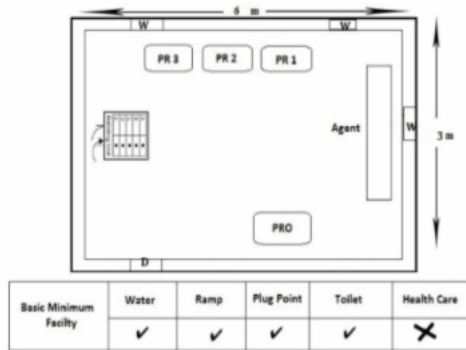

নির্বাচক নিবন্ধন আধিকারিকের স্বাক্ষর

Nazri Naksha

Google Map View

Polling Station Building Front View

Polling Station Front View

Cad View

Key MAP View

1 নাম : মামুদ হাসান পিতার নাম: রবিউল ইসলাম গাজী বাড়ির নং : n0187 বয়স : 48 লিঙ্গ : পুরুষ	CXW1197888	2 নাম : রেহেনা পারভীন স্বামীর নাম: মামুদ হাসান বাড়ির নং : n0187 বয়স : 44 লিঙ্গ : মহিলা	AMT0175604	3 নাম : আয়ুব আলি গাজী পিতার নাম: সহিদুল গাজী বাড়ির নং : n0047 বয়স : 47 লিঙ্গ : পুরুষ	CXW3322856
4 নাম : আবদুল জব্বার পিতার নাম: এজাহার গাজী বাড়ির নং : n0047 বয়স : 82 লিঙ্গ : পুরুষ	CXW0591289	5 নাম : ফিরোজা স্বামীর নাম: মনিরুল ইসলাম বাড়ির নং : n0268 বয়স : 61 লিঙ্গ : মহিলা	AMT1292911	6 নাম : আলেয়া বিবি স্বামীর নাম: আব্দুল জব্বার গাজী বাড়ির নং : n0047 বয়স : 73 লিঙ্গ : মহিলা	CXW0591297
7 নাম : মমতাজ বিবি গাজী অন্যান্য: খোদাবক্স গাজী বাড়ির নং : N0047 বয়স : 58 লিঙ্গ : মহিলা	CXW0277004	8 নাম : মোছাঃ আছমা খাতুন স্বামীর নাম: মাসুদ হাসান গাজী বাড়ির নং : N0047 বয়স : 28 লিঙ্গ : মহিলা	AMT1455286	9 নাম : মাহুজা খাতুন স্বামীর নাম: মোজাফফার আহমেদ গাজী বাড়ির নং : n0047 বয়স : 30 লিঙ্গ : মহিলা	AMT0795070
10 নাম : খোদাবক্স গাজী পিতার নাম: রজব আলি গাজী বাড়ির নং : n0047 বয়স : 51 লিঙ্গ : পুরুষ	CXW0591305	11 নাম : রুবিনা খাতুন স্বামীর নাম: ওয়াসীম আক্রম মন্ডল বাড়ির নং : n0233 বয়স : 26 লিঙ্গ : মহিলা	AMT1241876	12 নাম : মাসুদ হাসান গাজী পিতার নাম: আব্দুল জব্বার গাজী বাড়ির নং : n0047 বয়স : 31 লিঙ্গ : পুরুষ	AMT0933234
13 নাম : ঝিলিক বিবি স্বামীর নাম: খোদাবক্স গাজী বাড়ির নং : n0047 বয়স : 36 লিঙ্গ : মহিলা	AMT0387183	14 নাম : ফেরদৌসী খাতুন গাজী স্বামীর নাম: জুলফিকার আলি গাজী বাড়ির নং : n0047 বয়স : 51 লিঙ্গ : মহিলা	CXW1198621	15 নাম : মোজাফফার আহমেদ গাজী পিতার নাম: আব্দুল জব্বার গাজী বাড়ির নং : n0047 বয়স : 34 লিঙ্গ : পুরুষ	AMT0511048
16 নাম : কহিনুর খাতুন স্বামীর নাম: আশারুল গাজী বাড়ির নং : N0220 বয়স : 35 লিঙ্গ : মহিলা	AMT0454678	17 নাম : রুনা খাতুন পিতার নাম: রাজদুল ইসলাম গাজী বাড়ির নং : n0249 বয়স : 27 লিঙ্গ : মহিলা	AMT1251727	18 নাম : আশারুল গাজী পিতার নাম: এবাদাদ গাজী বাড়ির নং : n0220 বয়স : 29 লিঙ্গ : পুরুষ	AMT1263516
19 নাম : করিমল ওস্তাগাড় পিতার নাম: সফিকুল ওস্তাগাড় বাড়ির নং : এন0212 বয়স : 24 লিঙ্গ : পুরুষ	AMT1670934	20 নাম : সফিকুল ওস্তাগার পিতার নাম: নুর ইসলাম ওস্তাগার বাড়ির নং : n0212 বয়স : 61 লিঙ্গ : পুরুষ	CXW1164151	21 নাম : ছালেমা খাতুন স্বামীর নাম: সফিকুল ওস্তাগার বাড়ির নং : N0212 বয়স : 25 লিঙ্গ : মহিলা	AMT1427962
22 নাম : মুসলিমা খাতুন পিতার নাম: ইমান গাজী বাড়ির নং : n0082 বয়স : 32 লিঙ্গ : মহিলা	AMT1410505	23 নাম : লাবলু কয়াল মায়ের নাম: আনজিলা কয়াল বাড়ির নং : n0084 বয়স : 28 লিঙ্গ : পুরুষ	AMT1392976	24 নাম : হাচিনা কয়াল স্বামীর নাম: কেফা কয়াল বাড়ির নং : n0082 বয়স : 81 লিঙ্গ : মহিলা	CXW0591073
25 নাম : মুর্শিদা নাসরিন স্বামীর নাম: সালাউদ্দিন কয়াল বাড়ির নং : N0082 বয়স : 26 লিঙ্গ : মহিলা	AMT1429091	26 নাম : লতিফা খাতুন স্বামীর নাম: ফিরোজ কয়াল বাড়ির নং : 0082 বয়স : 34 লিঙ্গ : মহিলা	AMT1362839	27 নাম : মিস সবিনা খাতুন স্বামীর নাম: সেলিম কয়াল বাড়ির নং : n0082 বয়স : 28 লিঙ্গ : মহিলা	AMT1113943
28 নাম : সরিফুল কয়াল পিতার নাম: সফি কুল কয়াল বাড়ির নং : 0129 বয়স : 25 লিঙ্গ : পুরুষ	AMT1335603	29 নাম : তুহিনা কয়াল স্বামীর নাম: সাইফুদ্দিন কয়াল বাড়ির নং : n0082 বয়স : 32 লিঙ্গ : মহিলা	AMT1113646	30 নাম : আবু বক্কর কয়াল পিতার নাম: কেফা কয়াল বাড়ির নং : n0082 বয়স : 57 লিঙ্গ : পুরুষ	CXW0591081