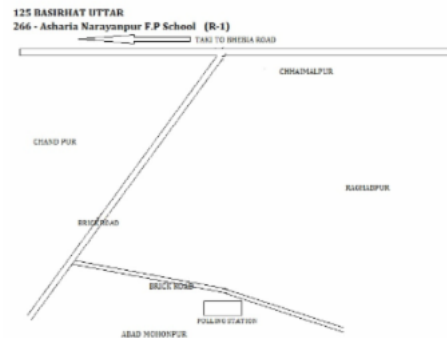

নির্বাচক নিবন্ধন আধিকারিকের স্বাক্ষর

Nazri Naksha

Google Map View

Polling Station Building Front View

Polling Station Front View

Cad View

Key MAP View

1 নাম : মামুদ হাসান পিতার নাম: রবিউল ইসলাম গাজী বাড়ির নং : n0187 বয়স : 48 লিঙ্গ : পুরুষ	CXW1197888	2 নাম : রেহেনা পারভীন স্বামীর নাম: মামুদ হাসান বাড়ির নং : n0187 বয়স : 44 লিঙ্গ : মহিলা	AMT0175604	3 নাম : আয়ুব আলি গাজী পিতার নাম: সহিদুল গাজী বাড়ির নং : n0047 বয়স : 47 লিঙ্গ : পুরুষ	CXW3322856
4 নাম : আবদুল জব্বার পিতার নাম: এজাহার গাজী বাড়ির নং : n0047 বয়স : 82 লিঙ্গ : পুরুষ	CXW0591289	5 নাম : ফিরোজা স্বামীর নাম: মনিরুল ইসলাম বাড়ির নং : n0268 বয়স : 61 লিঙ্গ : মহিলা	AMT1292911	6 নাম : আলেয়া বিবি স্বামীর নাম: আব্দুল জব্বার গাজী বাড়ির নং : n0047 বয়স : 73 লিঙ্গ : মহিলা	CXW0591297
7 নাম : মমতাজ বিবি গাজী অন্যান্য: খোদাবক্স গাজী বাড়ির নং : N0047 বয়স : 58 লিঙ্গ : মহিলা	CXW0277004	8 নাম : মোছাঃ আছমা খাতুন স্বামীর নাম: মাসুদ হাসান গাজী বাড়ির নং : N0047 বয়স : 28 লিঙ্গ : মহিলা	AMT1455286	9 নাম : মাহুজা খাতুন স্বামীর নাম: মোজাফফার আহমেদ গাজী বাড়ির নং : n0047 বয়স : 30 লিঙ্গ : মহিলা	AMT0795070
10 নাম : খোদাবক্স গাজী পিতার নাম: রজব আলি গাজী বাড়ির নং : n0047 বয়স : 51 লিঙ্গ : পুরুষ	CXW0591305	11 নাম : রুবিনা খাতুন স্বামীর নাম: ওয়াসীম আক্রম মন্ডল বাড়ির নং : n0233 বয়স : 26 লিঙ্গ : মহিলা	AMT1241876	12 নাম : মাসুদ হাসান গাজী পিতার নাম: আব্দুল জব্বার গাজী বাড়ির নং : n0047 বয়স : 31 লিঙ্গ : পুরুষ	AMT0933234
13 নাম : ঝিলিক বিবি স্বামীর নাম: খোদাবক্স গাজী বাড়ির নং : n0047 বয়স : 36 লিঙ্গ : মহিলা	AMT0387183	14 নাম : ফেরদৌসী খাতুন গাজী স্বামীর নাম: জুলফিকার আলি গাজী বাড়ির নং : n0047 বয়স : 51 লিঙ্গ : মহিলা	CXW1198621	15 নাম : মোজাফফার আহমেদ গাজী পিতার নাম: আব্দুল জব্বার গাজী বাড়ির নং : n0047 বয়স : 34 লিঙ্গ : পুরুষ	AMT0511048
16 নাম : কহিনুর খাতুন স্বামীর নাম: আশারুল গাজী বাড়ির নং : N0220 বয়স : 35 লিঙ্গ : মহিলা	AMT0454678	17 নাম : রুনা খাতুন পিতার নাম: রাজদুল ইসলাম গাজী বাড়ির নং : n0249 বয়স : 27 লিঙ্গ : মহিলা	AMT1251727	18 নাম : আশারুল গাজী পিতার নাম: এবাদাদ গাজী বাড়ির নং : n0220 বয়স : 29 লিঙ্গ : পুরুষ	AMT1263516
19 নাম : করিমল ওস্তাগাড় পিতার নাম: সফিকুল ওস্তাগাড় বাড়ির নং : এন0212 বয়স : 24 লিঙ্গ : পুরুষ	AMT1670934	20 নাম : সফিকুল ওস্তাগার পিতার নাম: নুর ইসলাম ওস্তাগার বাড়ির নং : n0212 বয়স : 61 লিঙ্গ : পুরুষ	CXW1164151	21 নাম : ছালেমা খাতুন স্বামীর নাম: সফিকুল ওস্তাগার বাড়ির নং : N0212 বয়স : 25 লিঙ্গ : মহিলা	AMT1427962
22 নাম : মুসলিমা খাতুন পিতার নাম: ইমান গাজী বাড়ির নং : n0082 বয়স : 32 লিঙ্গ : মহিলা	AMT1410505	23 নাম : লাবলু কয়াল মায়ের নাম: আনজিলা কয়াল বাড়ির নং : n0084 বয়স : 28 লিঙ্গ : পুরুষ	AMT1392976	24 নাম : হাচিনা কয়াল স্বামীর নাম: কেফা কয়াল বাড়ির নং : n0082 বয়স : 81 লিঙ্গ : মহিলা	CXW0591073
25 নাম : মুর্শিদা নাসরিন স্বামীর নাম: সালাউদ্দিন কয়াল বাড়ির নং : N0082 বয়স : 26 লিঙ্গ : মহিলা	AMT1429091	26 নাম : লতিফা খাতুন স্বামীর নাম: ফিরোজ কয়াল বাড়ির নং : 0082 বয়স : 34 লিঙ্গ : মহিলা	AMT1362839	27 নাম : মিস সবিনা খাতুন স্বামীর নাম: সেলিম কয়াল বাড়ির নং : n0082 বয়স : 28 লিঙ্গ : মহিলা	AMT1113943
28 নাম : সরিফুল কয়াল পিতার নাম: সফি কুল কয়াল বাড়ির নং : 0129 বয়স : 25 লিঙ্গ : পুরুষ	AMT1335603	29 নাম : তুহিনা কয়াল স্বামীর নাম: সাইফুদ্দিন কয়াল বাড়ির নং : n0082 বয়স : 32 লিঙ্গ : মহিলা	AMT1113646	30 নাম : আবু বক্কর কয়াল পিতার নাম: কেফা কয়াল বাড়ির নং : n0082 বয়স : 57 লিঙ্গ : পুরুষ	CXW0591081