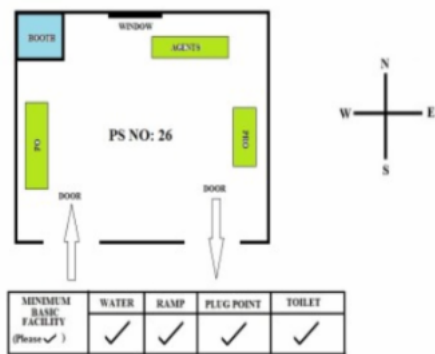

নির্বাচক নিবন্ধন আধিকারিকের স্বাক্ষর

Nazri Naksha

Google Map View

Polling Station Building Front View

Polling Station Front View

Cad View

Key MAP View

1 নাম : ছকিনা বিবি স্বামীর নাম : ইছানবি মণ্ডল বাড়ির নং : n0064 বয়স : 44 লিঙ্গ : মহিলা	HVD3711942 ফটো উপলব্ধ	2 নাম : রেহেনা বিবি (খাতুন) স্বামীর নাম : মিজানুর রহমান ঢালী বাড়ির নং : n0082 বয়স : 40 লিঙ্গ : মহিলা	AMT0410662 ফটো উপলব্ধ	3 নাম : বৈশাখী পাক্তী গোলদার স্বামীর নাম : তনুপ গোলদার বাড়ির নং : এন0022 বয়স : 27 লিঙ্গ : মহিলা	YGV1504828 ফটো উপলব্ধ
4 নাম : শিউলী খাতুন পিতার নাম : বাবুর আলী সর্দার বাড়ির নং : এন0217 বয়স : 22 লিঙ্গ : মহিলা	AMT1570936 ফটো উপলব্ধ	5 নাম : তছুরা খাতুন পিতার নাম : মোঃ সইদুল রহমান ঢালি বাড়ির নং : n0335 বয়স : 27 লিঙ্গ : মহিলা	AMT1144443 ফটো উপলব্ধ	6 নাম : ফতেমা খাতুন পিতার নাম : রবকুল রহমান চৌধুরী বাড়ির নং : n0323 বয়স : 27 লিঙ্গ : মহিলা	AMT1144377 ফটো উপলব্ধ
7 নাম : করুনা গুপ্ত স্বামীর নাম : লিটন গাইন বাড়ির নং : n0864 বয়স : 60 লিঙ্গ : মহিলা	AMT1292408 ফটো উপলব্ধ	8 নাম : সৌমক কুমার ঘোষ পিতার নাম : বিভাষ কুমার ঘোষ বাড়ির নং : n0332 বয়স : 27 লিঙ্গ : পুরুষ	AMT1144435 ফটো উপলব্ধ	9 নাম : পারভীনা বিবি পিতার নাম : হাফিজুল মোল্লা বাড়ির নং : n0311 বয়স : 31 লিঙ্গ : মহিলা	AMT0819573 ফটো উপলব্ধ
10 নাম : হাফিজুল মোল্লা পিতার নাম : আজিবর মোল্লা বাড়ির নং : n0011 বয়স : 39 লিঙ্গ : পুরুষ	HVD3711975 ফটো উপলব্ধ	11 নাম : সরস্বতী ঘোষাল স্বামীর নাম : চন্ডীচরণ ঘোষাল বাড়ির নং : n0011 বয়স : 66 লিঙ্গ : মহিলা	HVD0278853 ফটো উপলব্ধ	12 নাম : রূপা ঘোষাল বিশ্বাস স্বামীর নাম : রাজু ঘোষাল বাড়ির নং : n0009 বয়স : 39 লিঙ্গ : মহিলা	AMT0676411 ফটো উপলব্ধ
13 নাম : ভোলা ঘোষাল পিতার নাম : অনিল ঘোষাল বাড়ির নং : n0009 বয়স : 43 লিঙ্গ : পুরুষ	HVD2727931 ফটো উপলব্ধ	14 নাম : রাজু ঘোষাল পিতার নাম : অনিল ঘোষাল বাড়ির নং : n0009 বয়স : 53 লিঙ্গ : পুরুষ	HVD0278838 ফটো উপলব্ধ	15 নাম : করুনা ঘোষাল স্বামীর নাম : অনিল ঘোষাল বাড়ির নং : n0009 বয়স : 73 লিঙ্গ : মহিলা	HVD0278820 ফটো উপলব্ধ
16 নাম : নাজির চৌদুলী পিতার নাম : হাতেম চৌদুলী বাড়ির নং : n0216 বয়স : 27 লিঙ্গ : পুরুষ	AMT1310887 ফটো উপলব্ধ	17 নাম : অশোক চন্দ্র ঢালি পিতার নাম : সুবোল চন্দ্র ঢালি বাড়ির নং : এন0055 বয়স : 23 লিঙ্গ : পুরুষ	AMT1340025 ফটো উপলব্ধ	18 নাম : সুজন ঢালী পিতার নাম : অশোক চন্দ্র ঢালী বাড়ির নং : এন0055 বয়স : 23 লিঙ্গ : পুরুষ	AMT1487982 ফটো উপলব্ধ
19 নাম : দিপালী চন্দ্র স্বামীর নাম : অশোক চন্দ্র ঢালী বাড়ির নং : N002 বয়স : 43 লিঙ্গ : মহিলা	AMT1340009 ফটো উপলব্ধ	20 নাম : সোমেন তরফদার পিতার নাম : শক্তিপদ তরফদার বাড়ির নং : n0019 বয়স : 36 লিঙ্গ : পুরুষ	AMT0276881 ফটো উপলব্ধ	21 নাম : স্মিতিকা তরফদার স্বামীর নাম : শক্তিপদ তরফদার বাড়ির নং : n0019 বয়স : 58 লিঙ্গ : মহিলা	HVD0278887 ফটো উপলব্ধ
22 নাম : শক্তিপদ তরফদার পিতার নাম : শ্রীবাস তরফদার বাড়ির নং : n0019 বয়স : 66 লিঙ্গ : পুরুষ	HVD0278879 ফটো উপলব্ধ	23 নাম : নয়নতারা তরফদার স্বামীর নাম : শ্রীবাস তরফদার বাড়ির নং : n0019 বয়স : 86 লিঙ্গ : মহিলা	HVD0278861 ফটো উপলব্ধ	24 নাম : শ্রাবণী প্রধান পিতার নাম : মহাদেব প্রধান বাড়ির নং : এন0019 বয়স : 29 লিঙ্গ : মহিলা	ZIS1802388 ফটো উপলব্ধ
25 নাম : রানু দত্ত (দাস) স্বামীর নাম : অভিজিত দত্ত বাড়ির নং : n0077 বয়স : 43 লিঙ্গ : মহিলা	HVD2332328 ফটো উপলব্ধ	26 নাম : পূর্ণিমা দাস স্বামীর নাম : রামপ্রসাদ দাস বাড়ির নং : n0066 বয়স : 48 লিঙ্গ : মহিলা	AMT0020305 ফটো উপলব্ধ	27 নাম : রামপ্রসাদ দাস পিতার নাম : অনিল দাস বাড়ির নং : n0066 বয়স : 51 লিঙ্গ : পুরুষ	JMT0435776 ফটো উপলব্ধ
28 নাম : সুরত দাশ অন্যান্য নাম : সুব্রত দাশ বাড়ির নং : 0066 বয়স : 52 লিঙ্গ : পুরুষ	AMT1274661 ফটো উপলব্ধ	29 নাম : সাগর দাশ পিতার নাম : রামপ্রসাদ দাশ বাড়ির নং : এন0066 বয়স : 23 লিঙ্গ : পুরুষ	AMT1542802 ফটো উপলব্ধ	30 নাম : অমিত দাশ পিতার নাম : সুরত দাশ বাড়ির নং : n0066 বয়স : 23 লিঙ্গ : পুরুষ	AMT1322775 ফটো উপলব্ধ