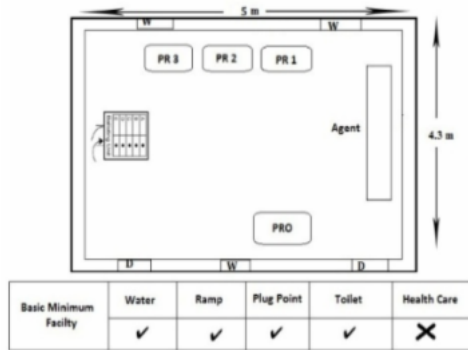

নির্বাচক নিবন্ধন আধিকারিকের স্বাক্ষর

Nazri Naksha

Google Map View

Polling Station Building Front View

Polling Station Front View

Cad View

Key MAP View

1 নাম : মিন্ধা দাশ স্বামীর নাম: মিহির কুমার দাশ বাড়ির নং : n0209 বয়স : 40 লিঙ্গ : মহিলা	CXW3052016	ফটো উপলব্ধ	2 নাম : গোবিন্দ কর্মকার পিতার নাম: ভূধর কর্মকার বাড়ির নং : n0204 বয়স : 57 লিঙ্গ : পুরুষ	CXW0589267	ফটো উপলব্ধ	3 নাম : বীনা কর্মকার স্বামীর নাম: গোবিন্দ কর্মকার বাড়ির নং : n0203 বয়স : 50 লিঙ্গ : মহিলা	CXW3211117	ফটো উপলব্ধ
4 নাম : আবুসাদ্দিন গোলপাহাড়ী পিতার নাম: দেবরাজতুল্যা গোলপাহাড়ী বাড়ির নং : n0003 বয়স : 83 লিঙ্গ : পুরুষ	CXW0583740	ফটো উপলব্ধ	5 নাম : বাকীবীল্লা গোলপাহাড়ী পিতার নাম: আবুসাদ্দিন গোলপাহাড়ী বাড়ির নং : n0003 বয়স : 49 লিঙ্গ : পুরুষ	CXW0583757	ফটো উপলব্ধ	6 নাম : আবেদা বিবি স্বামীর নাম: বাকিবীল্লা গোলপাহাড়ী বাড়ির নং : n0003 বয়স : 46 লিঙ্গ : মহিলা	AMT0933960	ফটো উপলব্ধ
7 নাম : আহসানউল্লা গোলপাহাড়ী পিতার নাম: বাকিবীল্লা গোলপাহাড়ী বাড়ির নং : এন0003 বয়স : 27 লিঙ্গ : পুরুষ	AMT1622935	ফটো উপলব্ধ	8 নাম : প্রশান্ত ঘোষ পিতার নাম: নির্মল ঘোষ বাড়ির নং : n0032 বয়স : 77 লিঙ্গ : পুরুষ	CXW0583781	ফটো উপলব্ধ	9 নাম : বৈশাখী ঘোষ সরদার স্বামীর নাম: শুভজিৎ ঘোষ বাড়ির নং : n0182 বয়স : 27 লিঙ্গ : মহিলা	AMT1217033	ফটো উপলব্ধ
10 নাম : গীতারানী চক্রবর্তী স্বামীর নাম: অনিল চক্রবর্তী বাড়ির নং : n0142 বয়স : 85 লিঙ্গ : মহিলা	CXW0583807	ফটো উপলব্ধ	11 নাম : রামপ্রসাদ চক্রবর্তী পিতার নাম: অনিল চক্রবর্তী বাড়ির নং : n0142 বয়স : 42 লিঙ্গ : পুরুষ	AMT0388058	ফটো উপলব্ধ	12 নাম : গোবিন্দ চক্রবর্তী পিতার নাম: অনিল চক্রবর্তী বাড়ির নং : n0142 বয়স : 47 লিঙ্গ : পুরুষ	CXW2765857	ফটো উপলব্ধ
13 নাম : আরতি সরকার মায়ের নাম: গীতারানী চক্রবর্তী বাড়ির নং : n0142 বয়স : 46 লিঙ্গ : মহিলা	CXW3060589	ফটো উপলব্ধ	14 নাম : চুমকি চক্রবর্তী(দাস) স্বামীর নাম: মনিশঙ্কর দাস বাড়ির নং : n0211 বয়স : 29 লিঙ্গ : মহিলা	AMT1016096	ফটো উপলব্ধ	15 নাম : দীপংকর চক্রবর্তী পিতার নাম: প্রদীপ চক্রবর্তী বাড়ির নং : n0119 বয়স : 40 লিঙ্গ : পুরুষ	CXW3210580	ফটো উপলব্ধ
16 নাম : প্রদীপ চক্রবর্তী পিতার নাম: রাধানাথ চক্রবর্তী বাড়ির নং : n0119 বয়স : 69 লিঙ্গ : পুরুষ	CXW0583823	ফটো উপলব্ধ	17 নাম : শিখা চক্রবর্তী স্বামীর নাম: প্রদীপ চক্রবর্তী বাড়ির নং : n0119 বয়স : 59 লিঙ্গ : মহিলা	CXW0583831	ফটো উপলব্ধ	18 নাম : দেবাশিস চক্রবর্তী পিতার নাম: প্রদীপ চক্রবর্তী বাড়ির নং : n0119 বয়স : 43 লিঙ্গ : পুরুষ	CXW1310259	ফটো উপলব্ধ
19 নাম : পিন্টু দাশ পিতার নাম: সর্বরঞ্জন দাশ বাড়ির নং : এন0030 বয়স : 48 লিঙ্গ : পুরুষ	AMT1581289	ফটো উপলব্ধ	20 নাম : অয়ন দাশ পিতার নাম: পিন্টু দাশ বাড়ির নং : এন0030 বয়স : 22 লিঙ্গ : পুরুষ	AMT1583632	ফটো উপলব্ধ	21 নাম : অর্চনা মহাপাত্র পিতার নাম: ঘনশ্যাম মহাপাত্র বাড়ির নং : এন0207 বয়স : 33 লিঙ্গ : মহিলা	ZRS1886654	ফটো উপলব্ধ
22 নাম : নেহা দাশ পিতার নাম: তাপস দাশ বাড়ির নং : এন0066 বয়স : 23 লিঙ্গ : মহিলা	AMT1616614	ফটো উপলব্ধ	23 নাম : গঙ্গা দাশ স্বামীর নাম: ইন্দ্রজিৎ দাশ বাড়ির নং : এন0046 বয়স : 23 লিঙ্গ : মহিলা	AMT1621663	ফটো উপলব্ধ	24 নাম : প্রিয়া সরকার স্বামীর নাম: শিবম সরকার বাড়ির নং : তকিপুর বয়স : 29 লিঙ্গ : মহিলা	XLJ0858753	ফটো উপলব্ধ
25 নাম : সুকান্ত দাশ পিতার নাম: সুশান্ত দাশ বাড়ির নং : এন0050 বয়স : 23 লিঙ্গ : পুরুষ	AMT1623164	ফটো উপলব্ধ	26 নাম : লাল্টু দাশ পিতার নাম: নিমাই দাশ বাড়ির নং : n0159 বয়স : 46 লিঙ্গ : পুরুষ	CXW1198092	ফটো উপলব্ধ	27 নাম : কালীকুমার দাশ পিতার নাম: ব্রজমোহন দাশ বাড়ির নং : n0054 বয়স : 67 লিঙ্গ : পুরুষ	CXW1198191	ফটো উপলব্ধ
28 নাম : বিজলী দাশ স্বামীর নাম: কালীকুমার দাশ বাড়ির নং : n0054 বয়স : 62 লিঙ্গ : মহিলা	CXW3060811	ফটো উপলব্ধ	29 নাম : টুম্পা দিন্দা দাশ স্বামীর নাম: রবি শঙ্কর দাশ বাড়ির নং : না বয়স : 28 লিঙ্গ : মহিলা	NVY1154418	ফটো উপলব্ধ	30 নাম : শীলা প্রামানিক পিতার নাম: আশীষ প্রামানিক বাড়ির নং : N0098 বয়স : 25 লিঙ্গ : মহিলা	IDR1706134	ফটো উপলব্ধ