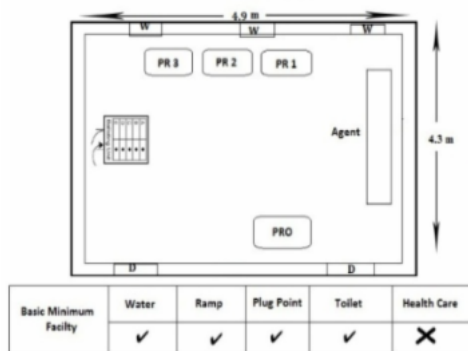

নির্বাচক নিবন্ধন আধিকারিকের স্বাক্ষর

Nazri Naksha

Google Map View

Polling Station Building Front View

Polling Station Front View

Cad View

Key MAP View

1 নাম : খলিল গাজী পিতার নাম: জিয়াত গাজী বাড়ির নং : n0192 বয়স : 53 লিঙ্গ : পুরুষ	CXW1197581	ফটো উপলব্ধ	2 নাম : আছিয়া গাজী স্বামীর নাম: খলিল গাজী বাড়ির নং : n0193 বয়স : 48 লিঙ্গ : মহিলা	CXW1197540	ফটো উপলব্ধ	3 নাম : ছপুরা গাজী স্বামীর নাম: জলিল গাজী বাড়ির নং : n0196 বয়স : 51 লিঙ্গ : মহিলা	CXW3061751	ফটো উপলব্ধ
4 নাম : মনিরুল গাজী পিতার নাম: খলিল গাজী বাড়ির নং : এন0192 বয়স : 24 লিঙ্গ : পুরুষ	AMT1503333	ফটো উপলব্ধ	5 নাম : জলিল গাজী পিতার নাম: জিয়াত গাজী বাড়ির নং : n0276 বয়স : 56 লিঙ্গ : পুরুষ	CXW1197565	ফটো উপলব্ধ	6 নাম : পারমিতা দাশ (ব্যানাজী) স্বামীর নাম: সুজয় কুমার দাশ বাড়ির নং : n0230 বয়স : 40 লিঙ্গ : মহিলা	CXW3054277	ফটো উপলব্ধ
7 নাম : শোভা দাশ (মন্ডল) স্বামীর নাম: সুশান্ত (মন্ডল) বাড়ির নং : n0237 বয়স : 41 লিঙ্গ : মহিলা	AMT0640912	ফটো উপলব্ধ	8 নাম : অমিতা দাশ (সাধু) স্বামীর নাম: পিনাকী দাশ বাড়ির নং : n0224 বয়স : 48 লিঙ্গ : মহিলা	AMT0796458	ফটো উপলব্ধ	9 নাম : আফরোজা ইয়াসমিন পিতার নাম: আব্দুল্লা গাজী বাড়ির নং : এন0134 বয়স : 25 লিঙ্গ : মহিলা	AMT1374230	ফটো উপলব্ধ
10 নাম : মানুবালা কর্মকার স্বামীর নাম: কার্তিক কর্মকার বাড়ির নং : n0044 বয়স : 67 লিঙ্গ : মহিলা	CXW0587410	ফটো উপলব্ধ	11 নাম : অসিত কর্মকার পিতার নাম: কার্তিক কর্মকার বাড়ির নং : n0044 বয়স : 51 লিঙ্গ : পুরুষ	CXW0587428	ফটো উপলব্ধ	12 নাম : মিনতী কর্মকার স্বামীর নাম: অসিত কর্মকার বাড়ির নং : n0044 বয়স : 46 লিঙ্গ : মহিলা	CXW0923888	ফটো উপলব্ধ
13 নাম : রবীন কর্মকার পিতার নাম: কার্তিক কর্মকার বাড়ির নং : n0044 বয়স : 46 লিঙ্গ : পুরুষ	CXW2864577	ফটো উপলব্ধ	14 নাম : মামনি কর্মকার স্বামীর নাম: রবীন কর্মকার বাড়ির নং : n0044 বয়স : 43 লিঙ্গ : মহিলা	CXW3061256	ফটো উপলব্ধ	15 নাম : সঞ্জীব কর্মকার পিতার নাম: কার্তিক কর্মকার বাড়ির নং : n0044 বয়স : 43 লিঙ্গ : পুরুষ	CXW2864585	ফটো উপলব্ধ
16 নাম : সুচিত্রা কর্মকার পিতার নাম: সঞ্জীব কর্মকার বাড়ির নং : n0044 বয়স : 36 লিঙ্গ : মহিলা	AMT0247114	ফটো উপলব্ধ	17 নাম : গোপাল কর্মকার পিতার নাম: মনোরঞ্জন কর্মকার বাড়ির নং : n0044 বয়স : 36 লিঙ্গ : পুরুষ	AMT0186809	ফটো উপলব্ধ	18 নাম : মনোরঞ্জন কর্মকার পিতার নাম: যতীন্দ্র কর্মকার বাড়ির নং : n0059 বয়স : 72 লিঙ্গ : পুরুষ	CXW0587436	ফটো উপলব্ধ
19 নাম : সরলা কর্মকার স্বামীর নাম: মনোরঞ্জন কর্মকার বাড়ির নং : n0059 বয়স : 61 লিঙ্গ : মহিলা	CXW0587444	ফটো উপলব্ধ	20 নাম : হারানচন্দ্র কর্মকার পিতার নাম: মনোরঞ্জন কর্মকার বাড়ির নং : n0059 বয়স : 44 লিঙ্গ : পুরুষ	CXW3061264	ফটো উপলব্ধ	21 নাম : রাখাল কর্মকার পিতার নাম: মনোরঞ্জন কর্মকার বাড়ির নং : n0059 বয়স : 40 লিঙ্গ : পুরুষ	CXW3062031	ফটো উপলব্ধ
22 নাম : সাগরিকা কর্মকার স্বামীর নাম: রাখাল কর্মকার বাড়ির নং : n0059 বয়স : 36 লিঙ্গ : মহিলা	AMT0388199	ফটো উপলব্ধ	23 নাম : সোমা কর্মকার স্বামীর নাম: হারান কর্মকার বাড়ির নং : n0059 বয়স : 37 লিঙ্গ : মহিলা	CXW3407681	ফটো উপলব্ধ	24 নাম : বিভাস মন্ডল পিতার নাম: সন্ন্যাসী মন্ডল বাড়ির নং : n0059 বয়স : 34 লিঙ্গ : পুরুষ	AMT0388207	ফটো উপলব্ধ
25 নাম : জয়ন্ত কর্মকার পিতার নাম: রবীন কর্মকার বাড়ির নং : N0044 বয়স : 24 লিঙ্গ : পুরুষ	AMT1478064	ফটো উপলব্ধ	26 নাম : প্রসেনজিৎ কর্মকার পিতার নাম: অসিত কর্মকার বাড়ির নং : এন0044 বয়স : 24 লিঙ্গ : পুরুষ	AMT1577014	ফটো উপলব্ধ	27 নাম : রুপা কর্মকার স্বামীর নাম: গোপাল কর্মকার বাড়ির নং : n0256 বয়স : 31 লিঙ্গ : মহিলা	AMT1136613	ফটো উপলব্ধ
28 নাম : আজমিরা খাতুন পিতার নাম: খলিল গাজী বাড়ির নং : n0280 বয়স : 29 লিঙ্গ : মহিলা	AMT1283373	ফটো উপলব্ধ	29 নাম : রাজমা খাতুন পিতার নাম: আমজেল গাজী বাড়ির নং : n0296 বয়স : 31 লিঙ্গ : মহিলা	AMT1283464	ফটো উপলব্ধ	30 নাম : আসুরা খাতুন স্বামীর নাম: সাহাজাহান গাজী বাড়ির নং : n0201 বয়স : 53 লিঙ্গ : মহিলা	CXW1220110	ফটো উপলব্ধ