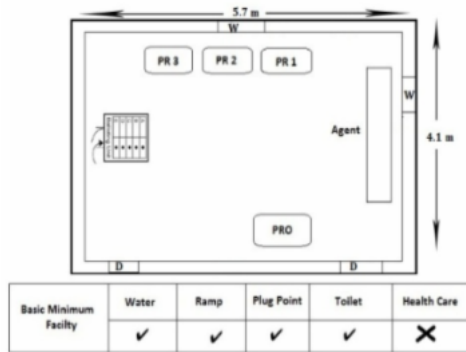

নির্বাচক নিবন্ধন আধিকারিকের স্বাক্ষর

Nazri Naksha

Google Map View

Polling Station Building Front View

Polling Station Front View

Cad View

Key MAP View

1 নাম : আনছার গাজী পিতার নাম: এস্তাজ গাজী বাড়ির নং : n0018 বয়স : 56 লিঙ্গ : পুরুষ ফটো উপলব্ধ	WB/14/096/309280	2 নাম : বাবলু গাজী পিতার নাম: এস্তাজ গাজী বাড়ির নং : n0018 বয়স : 45 লিঙ্গ : পুরুষ ফটো উপলব্ধ	CXW2862878	3 নাম : আনারুল গাজী পিতার নাম: মানিক গাজী বাড়ির নং : n0064 বয়স : 39 লিঙ্গ : পুরুষ ফটো উপলব্ধ	CXW3050689
4 নাম : রেহেনা বিবি স্বামীর নাম: বাবলু গাজী বাড়ির নং : 132 বয়স : 40 লিঙ্গ : মহিলা ফটো উপলব্ধ	CXW3485851	5 নাম : নুরজাহান খাতুন স্বামীর নাম: আনারুল গাজী বাড়ির নং : n0064 বয়স : 29 লিঙ্গ : মহিলা ফটো উপলব্ধ	AMT1116078	6 নাম : আমেনা বেওয়া স্বামীর নাম: এস্তাজ গাজী বাড়ির নং : n0018 বয়স : 74 লিঙ্গ : মহিলা ফটো উপলব্ধ	WB/14/096/309463
7 নাম : মীনা বিবি স্বামীর নাম: আনারুল গাজী বাড়ির নং : n0018 বয়স : 32 লিঙ্গ : মহিলা ফটো উপলব্ধ	AMT0934901	8 নাম : মেহেরুন বিবি স্বামীর নাম: আনছার গাজী বাড়ির নং : n0018 বয়স : 52 লিঙ্গ : মহিলা ফটো উপলব্ধ	AMT1382696	9 নাম : বাবলু গাজী পিতার নাম: সহিদুল গাজী বাড়ির নং : n0018 বয়স : 35 লিঙ্গ : পুরুষ ফটো উপলব্ধ	AMT1217538
10 নাম : আনারুল গাজী পিতার নাম: এনতাজ গাজী বাড়ির নং : n0018 বয়স : 36 লিঙ্গ : পুরুষ ফটো উপলব্ধ	AMT0388884	11 নাম : মোঃজিয়ারুল গাজী পিতার নাম: মানিক গাজী বাড়ির নং : n0064 বয়স : 42 লিঙ্গ : পুরুষ ফটো উপলব্ধ	CXW2756856	12 নাম : রেশমিরা খাতুন স্বামীর নাম: মোঃ জিয়ারুল গাজী বাড়ির নং : n0064 বয়স : 34 লিঙ্গ : মহিলা ফটো উপলব্ধ	AMT1115906
13 নাম : নজরুল ইসলাম গাজী পিতার নাম: মানিক গাজী বাড়ির নং : n0064 বয়স : 62 লিঙ্গ : পুরুষ ফটো উপলব্ধ	CXW3049046	14 নাম : ফতেমা বেওয়া স্বামীর নাম: মানিক গাজী বাড়ির নং : n0064 বয়স : 76 লিঙ্গ : মহিলা ফটো উপলব্ধ	AMT1628254	15 নাম : সালমা বিবি পিতার নাম: এস্তাজ গাজী বাড়ির নং : n0018 বয়স : 34 লিঙ্গ : মহিলা ফটো উপলব্ধ	AMT0797365
16 নাম : নমিতা অধিকারী স্বামীর নাম: উৎপল অধিকারী বাড়ির নং : এন0199 বয়স : 32 লিঙ্গ : মহিলা ফটো উপলব্ধ	AMT1656529	17 নাম : উৎপল অধিকারী পিতার নাম: কার্তিক অধিকারী বাড়ির নং : n0199 বয়স : 40 লিঙ্গ : পুরুষ ফটো উপলব্ধ	JMT2359420	18 নাম : রুমা ঋষি দাস স্বামীর নাম: জগন্নাথ ঋষি দাস বাড়ির নং : 00 বয়স : 28 লিঙ্গ : মহিলা ফটো উপলব্ধ	AMT1349711
19 নাম : বাপি ঋষি দাস পিতার নাম: কানাই ঋষি দাস বাড়ির নং : 00 বয়স : 29 লিঙ্গ : পুরুষ ফটো উপলব্ধ	AMT1349778	20 নাম : অনিমেষ্ ঋষি দাস পিতার নাম: গোবিন্দ ঋষি দাস বাড়ির নং : n0195 বয়স : 45 লিঙ্গ : পুরুষ ফটো উপলব্ধ	AMT1217637	21 নাম : আশুতোষ ঋষি দাস পিতার নাম: গোবিন্দ ঋষি দাস বাড়ির নং : n0196 বয়স : 42 লিঙ্গ : পুরুষ ফটো উপলব্ধ	AMT1217645
22 নাম : অঞ্জনা ঋষি দাস স্বামীর নাম: অনিমেষ্ ঋষি দাস বাড়ির নং : n0198 বয়স : 39 লিঙ্গ : মহিলা ফটো উপলব্ধ	AMT1217678	23 নাম : সনজিতা ঋষি দাস স্বামীর নাম: আশুতোষ ঋষি দাস বাড়ির নং : n0197 বয়স : 33 লিঙ্গ : মহিলা ফটো উপলব্ধ	AMT1217652	24 নাম : সুমিত্রা ঋষি দাস স্বামীর নাম: রবীন ঋষি দাস বাড়ির নং : n0174 বয়স : 58 লিঙ্গ : মহিলা ফটো উপলব্ধ	AMT0797472
25 নাম : রবীন ঋষি দাস পিতার নাম: কালিপদ ঋষি দাস বাড়ির নং : n0176 বয়স : 75 লিঙ্গ : পুরুষ ফটো উপলব্ধ	AMT0797464	26 নাম : সারথী ঋষিদাশ স্বামীর নাম: অধীর ঋষিদাশ বাড়ির নং : n0089 বয়স : 61 লিঙ্গ : মহিলা ফটো উপলব্ধ	WB/14/096/309626	27 নাম : বিশুজিৎ ঋষিদাশ পিতার নাম: অধীর ঋষিদাশ বাড়ির নং : n0089 বয়স : 47 লিঙ্গ : পুরুষ ফটো উপলব্ধ	CXW1192665
28 নাম : তাছলিমা বিবি মল্লিক স্বামীর নাম: হবিবর মল্লিক বাড়ির নং : n0089 বয়স : 46 লিঙ্গ : মহিলা ফটো উপলব্ধ	AMT0797431	29 নাম : অনূপ ঋষিদাস পিতার নাম: অধীর ঋষিদাস বাড়ির নং : n0089 বয়স : 39 লিঙ্গ : পুরুষ ফটো উপলব্ধ	AMT0389007	30 নাম : আরতী ঋষিদাস স্বামীর নাম: বিশুজিৎ ঋষিদাস বাড়ির নং : n0089 বয়স : 38 লিঙ্গ : মহিলা ফটো উপলব্ধ	AMT0389015