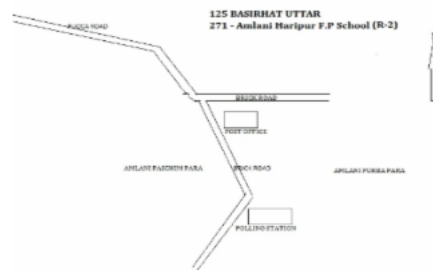

Key MAP View