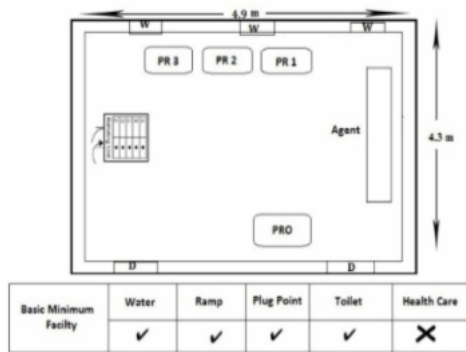

নির্বাচক নিবন্ধন আধিকারিকের স্বাক্ষর

Nazri Naksha

Google Map View

Polling Station Building Front View

Polling Station Front View

Cad View

Key MAP View

1 নাম : খাদিজা গাজী স্বামীর নাম: জলিল গাজী বাড়ির নং : n0045 বয়স : 49 লিঙ্গ : মহিলা	CXW1192681 ফটো উপলব্ধ	2 নাম : মনুরা সেখ স্বামীর নাম: রসিদ সেখ বাড়ির নং : n0013 বয়স : 58 লিঙ্গ : মহিলা	WB/14/096/309108 ফটো উপলব্ধ	3 নাম : মণিরুল সেখ পিতার নাম: আব্দুল রসিদ গাজী বাড়ির নং : n0013 বয়স : 40 লিঙ্গ : পুরুষ	AMT0194142 ফটো উপলব্ধ
4 নাম : সাহিন সেখ স্বামীর নাম: মনিরুল সেখ বাড়ির নং : n0013 বয়স : 36 লিঙ্গ : মহিলা	AMT0512632 ফটো উপলব্ধ	5 নাম : ওমর আলি মিস্ত্রি পিতার নাম: কালাচাঁদ মিস্ত্রি বাড়ির নং : n0053 বয়স : 37 লিঙ্গ : পুরুষ	AMT0192286 ফটো উপলব্ধ	6 নাম : হান্নান মিস্ত্রী পিতার নাম: রজব আলি মিস্ত্রী বাড়ির নং : n0053 বয়স : 32 লিঙ্গ : পুরুষ	AMT0935148 ফটো উপলব্ধ
7 নাম : তাহমিনা খাতুন স্বামীর নাম: সাহাবুদ্দিন গাজী বাড়ির নং : n0047 বয়স : 32 লিঙ্গ : মহিলা	YGV1039536 ফটো উপলব্ধ	8 নাম : সাহাবুদ্দিন গাজী পিতার নাম: সফিকুল গাজী বাড়ির নং : n0047 বয়স : 33 লিঙ্গ : পুরুষ	AMT0512798 ফটো উপলব্ধ	9 নাম : মান্নান মিস্ত্রী পিতার নাম: রজব আলি মিস্ত্রী বাড়ির নং : n0053 বয়স : 26 লিঙ্গ : পুরুষ	AMT1305200 ফটো উপলব্ধ
10 নাম : জলিল গাজী পিতার নাম: মজিবর গাজী বাড়ির নং : এন0045 বয়স : 51 লিঙ্গ : পুরুষ	CXW1163039 ফটো উপলব্ধ	11 নাম : হালিমা বিবি স্বামীর নাম: সফিকুল গাজী বাড়ির নং : n0047 বয়স : 56 লিঙ্গ : মহিলা	CXW1192277 ফটো উপলব্ধ	12 নাম : খালেদা বিবি পিতার নাম: ফকির সরদার বাড়ির নং : n0146 বয়স : 55 লিঙ্গ : মহিলা	CXW0577825 ফটো উপলব্ধ
13 নাম : মোকাদ্দিস গাজী পিতার নাম: জলিল গাজী বাড়ির নং : না বয়স : 25 লিঙ্গ : পুরুষ	AMT1412535 ফটো উপলব্ধ	14 নাম : মোঃ সালাউদ্দিন গাজী পিতার নাম: মোঃ সফিকুল গাজী বাড়ির নং : n0047 বয়স : 29 লিঙ্গ : পুরুষ	AMT1018316 ফটো উপলব্ধ	15 নাম : রজবআলী মিস্ত্রী পিতার নাম: কালাচাঁদ মিস্ত্রী বাড়ির নং : n0053 বয়স : 61 লিঙ্গ : পুরুষ	CXW1220524 ফটো উপলব্ধ
16 নাম : আরিফা বিবি স্বামীর নাম: রজবআলী মিস্ত্রী বাড়ির নং : n0053 বয়স : 56 লিঙ্গ : মহিলা	AMT1415074 ফটো উপলব্ধ	17 নাম : তাজমিরা খাতুন স্বামীর নাম: ওমর আলি মিস্ত্রী বাড়ির নং : n0053 বয়স : 27 লিঙ্গ : মহিলা	AMT1275072 ফটো উপলব্ধ	18 নাম : মর্জিনা স্বামীর নাম: কালাচাঁদ মিস্ত্রী বাড়ির নং : n0053 বয়স : 78 লিঙ্গ : মহিলা	AMT1676436 ফটো উপলব্ধ
19 নাম : আবু নাছের মোস্তাফা সিরাজ পিতার নাম: চাঁদ মহম্মদ সেলিম বাড়ির নং : n0130 বয়স : 43 লিঙ্গ : পুরুষ	CXW3050390 ফটো উপলব্ধ	20 নাম : আনারুল ইসলাম শেখ পিতার নাম: নূর ইসলাম শেখ বাড়ির নং : n0013 বয়স : 38 লিঙ্গ : পুরুষ	AMT0797795 ফটো উপলব্ধ	21 নাম : রেহেনা শেখ স্বামীর নাম: আনারুল ইসলাম শেখ বাড়ির নং : n0013 বয়স : 33 লিঙ্গ : মহিলা	AMT0797787 ফটো উপলব্ধ
22 নাম : কোহিনুর স্বামীর নাম: মজিবর গাজী বাড়ির নং : n0045 বয়স : 70 লিঙ্গ : মহিলা	AMT1376599 ফটো উপলব্ধ	23 নাম : ইরিনা খাতুন স্বামীর নাম: মোকাদ্দিস গাজী বাড়ির নং : না বয়স : 22 লিঙ্গ : মহিলা	AMT1723550 ফটো উপলব্ধ	24 নাম : খুকুমনি খাতুন স্বামীর নাম: জাহিরুল্লা সরদার বাড়ির নং : n0137 বয়স : 40 লিঙ্গ : মহিলা	CXW3485455 ফটো উপলব্ধ
25 নাম : সাজিদা খাতুন স্বামীর নাম: জুলফিকার সেখ বাড়ির নং : n0148 বয়স : 33 লিঙ্গ : মহিলা	AMT1117829 ফটো উপলব্ধ	26 নাম : নাজমীন নাহার খাতুন স্বামীর নাম: রাজ্জাক মন্ডল বাড়ির নং : n0153 বয়স : 30 লিঙ্গ : মহিলা	AMT0938662 ফটো উপলব্ধ	27 নাম : সাহানারা খাতুন স্বামীর নাম: বাবর গাজী বাড়ির নং : 00 বয়স : 27 লিঙ্গ : মহিলা	AMT1349877 ফটো উপলব্ধ
28 নাম : নুরুল জামান গাজী পিতার নাম: আব্দুল সালাম গাজী বাড়ির নং : 0090 বয়স : 26 লিঙ্গ : পুরুষ	AMT1349893 ফটো উপলব্ধ	29 নাম : ছকিনা বিবি স্বামীর নাম: আবুবক্কর গাজী বাড়ির নং : n0105 বয়স : 66 লিঙ্গ : মহিলা	WB/14/096/309246 ফটো উপলব্ধ	30 নাম : সেলিম সরদার পিতার নাম: জামসেদ সরদার বাড়ির নং : 0056 বয়স : 39 লিঙ্গ : পুরুষ	CXW3486107 ফটো উপলব্ধ