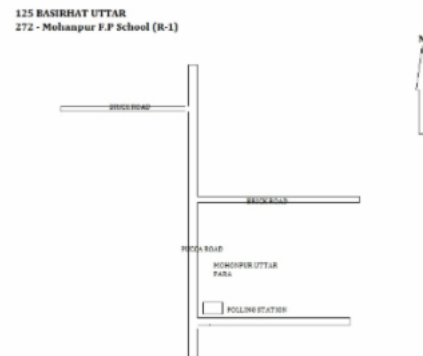

নির্বাচক নিবন্ধন আধিকারিকের স্বাক্ষর

Nazri Naksha

Google Map View

Polling Station Building Front View

Polling Station Front View

Cad View

Key MAP View

1 নাম : খাদিজা গাজী স্বামীর নাম: জলিল গাজী বাড়ির নং : n0045 বয়স : 49 লিঙ্গ : মহিলা	CXW1192681 ফটো উপলব্ধ	2 নাম : মনুরা সেখ স্বামীর নাম: রসিদ সেখ বাড়ির নং : n0013 বয়স : 58 লিঙ্গ : মহিলা	WB/14/096/309108 ফটো উপলব্ধ	3 নাম : মণিরুল সেখ পিতার নাম: আব্দুল রসিদ গাজী বাড়ির নং : n0013 বয়স : 40 লিঙ্গ : পুরুষ	AMT0194142 ফটো উপলব্ধ
4 নাম : সাহিন সেখ স্বামীর নাম: মনিরুল সেখ বাড়ির নং : n0013 বয়স : 36 লিঙ্গ : মহিলা	AMT0512632 ফটো উপলব্ধ	5 নাম : ওমর আলি মিস্ত্রি পিতার নাম: কালাচাঁদ মিস্ত্রি বাড়ির নং : n0053 বয়স : 37 লিঙ্গ : পুরুষ	AMT0192286 ফটো উপলব্ধ	6 নাম : হান্নান মিস্ত্রী পিতার নাম: রজব আলি মিস্ত্রী বাড়ির নং : n0053 বয়স : 32 লিঙ্গ : পুরুষ	AMT0935148 ফটো উপলব্ধ
7 নাম : তাহমিনা খাতুন স্বামীর নাম: সাহাবুদ্দিন গাজী বাড়ির নং : n0047 বয়স : 32 লিঙ্গ : মহিলা	YGV1039536 ফটো উপলব্ধ	8 নাম : সাহাবুদ্দিন গাজী পিতার নাম: সফিকুল গাজী বাড়ির নং : n0047 বয়স : 33 লিঙ্গ : পুরুষ	AMT0512798 ফটো উপলব্ধ	9 নাম : মান্নান মিস্ত্রী পিতার নাম: রজব আলি মিস্ত্রী বাড়ির নং : n0053 বয়স : 26 লিঙ্গ : পুরুষ	AMT1305200 ফটো উপলব্ধ
10 নাম : জলিল গাজী পিতার নাম: মজিবর গাজী বাড়ির নং : এন0045 বয়স : 51 লিঙ্গ : পুরুষ	CXW1163039 ফটো উপলব্ধ	11 নাম : হালিমা বিবি স্বামীর নাম: সফিকুল গাজী বাড়ির নং : n0047 বয়স : 56 লিঙ্গ : মহিলা	CXW1192277 ফটো উপলব্ধ	12 নাম : খালেদা বিবি পিতার নাম: ফকির সরদার বাড়ির নং : n0146 বয়স : 55 লিঙ্গ : মহিলা	CXW0577825 ফটো উপলব্ধ
13 নাম : মোকাদ্দিস গাজী পিতার নাম: জলিল গাজী বাড়ির নং : না বয়স : 25 লিঙ্গ : পুরুষ	AMT1412535 ফটো উপলব্ধ	14 নাম : মোঃ সালাউদ্দিন গাজী পিতার নাম: মোঃ সফিকুল গাজী বাড়ির নং : n0047 বয়স : 29 লিঙ্গ : পুরুষ	AMT1018316 ফটো উপলব্ধ	15 নাম : রজবআলী মিস্ত্রী পিতার নাম: কালাচাঁদ মিস্ত্রী বাড়ির নং : n0053 বয়স : 61 লিঙ্গ : পুরুষ	CXW1220524 ফটো উপলব্ধ
16 নাম : আরিফা বিবি স্বামীর নাম: রজবআলী মিস্ত্রী বাড়ির নং : n0053 বয়স : 56 লিঙ্গ : মহিলা	AMT1415074 ফটো উপলব্ধ	17 নাম : তাজমিরা খাতুন স্বামীর নাম: ওমর আলি মিস্ত্রী বাড়ির নং : n0053 বয়স : 27 লিঙ্গ : মহিলা	AMT1275072 ফটো উপলব্ধ	18 নাম : মর্জিনা স্বামীর নাম: কালাচাঁদ মিস্ত্রী বাড়ির নং : n0053 বয়স : 78 লিঙ্গ : মহিলা	AMT1676436 ফটো উপলব্ধ
19 নাম : আবু নাছের মোস্তাফা সিরাজ পিতার নাম: চাঁদ মহম্মদ সেলিম বাড়ির নং : n0130 বয়স : 43 লিঙ্গ : পুরুষ	CXW3050390 ফটো উপলব্ধ	20 নাম : আনারুল ইসলাম শেখ পিতার নাম: নূর ইসলাম শেখ বাড়ির নং : n0013 বয়স : 38 লিঙ্গ : পুরুষ	AMT0797795 ফটো উপলব্ধ	21 নাম : রেহেনা শেখ স্বামীর নাম: আনারুল ইসলাম শেখ বাড়ির নং : n0013 বয়স : 33 লিঙ্গ : মহিলা	AMT0797787 ফটো উপলব্ধ
22 নাম : কোহিনুর স্বামীর নাম: মজিবর গাজী বাড়ির নং : n0045 বয়স : 70 লিঙ্গ : মহিলা	AMT1376599 ফটো উপলব্ধ	23 নাম : ইরিনা খাতুন স্বামীর নাম: মোকাদ্দিস গাজী বাড়ির নং : না বয়স : 22 লিঙ্গ : মহিলা	AMT1723550 ফটো উপলব্ধ	24 নাম : খুকুমনি খাতুন স্বামীর নাম: জাহিরুল্লা সরদার বাড়ির নং : n0137 বয়স : 40 লিঙ্গ : মহিলা	CXW3485455 ফটো উপলব্ধ
25 নাম : সাজিদা খাতুন স্বামীর নাম: জুলফিকার সেখ বাড়ির নং : n0148 বয়স : 33 লিঙ্গ : মহিলা	AMT1117829 ফটো উপলব্ধ	26 নাম : নাজমীন নাহার খাতুন স্বামীর নাম: রাজ্জাক মন্ডল বাড়ির নং : n0153 বয়স : 30 লিঙ্গ : মহিলা	AMT0938662 ফটো উপলব্ধ	27 নাম : সাহানারা খাতুন স্বামীর নাম: বাবর গাজী বাড়ির নং : 00 বয়স : 27 লিঙ্গ : মহিলা	AMT1349877 ফটো উপলব্ধ
28 নাম : নুরুল জামান গাজী পিতার নাম: আব্দুল সালাম গাজী বাড়ির নং : 0090 বয়স : 26 লিঙ্গ : পুরুষ	AMT1349893 ফটো উপলব্ধ	29 নাম : ছকিনা বিবি স্বামীর নাম: আবুবক্কর গাজী বাড়ির নং : n0105 বয়স : 66 লিঙ্গ : মহিলা	WB/14/096/309246 ফটো উপলব্ধ	30 নাম : সেলিম সরদার পিতার নাম: জামসেদ সরদার বাড়ির নং : 0056 বয়স : 39 লিঙ্গ : পুরুষ	CXW3486107 ফটো উপলব্ধ