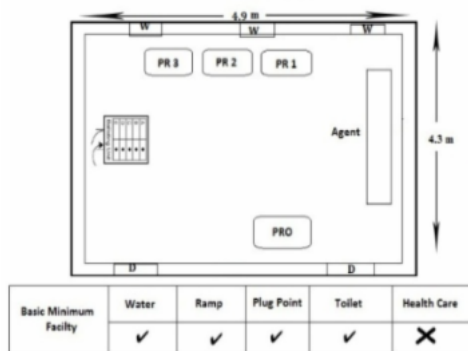

নির্বাচক নিবন্ধন আধিকারিকের স্বাক্ষর

Nazri Naksha

Google Map View

Polling Station Building Front View

Polling Station Front View

Cad View

Key MAP View

1 নাম : হান্নান সরদার পিতার নাম: ময়নুদ্দিন সরদার বাড়ির নং : n0006 বয়স : 39 লিঙ্গ : পুরুষ	AMT0248153 ফটো উপলব্ধ	2 নাম : ছায়রা সরদার স্বামীর নাম: হান্নান সরদার বাড়ির নং : n0006 বয়স : 48 লিঙ্গ : মহিলা	AMT0389890 ফটো উপলব্ধ	3 নাম : কোহিনুর সরদার স্বামীর নাম: মাহান সরদার বাড়ির নং : 0796 বয়স : 48 লিঙ্গ : মহিলা	CXW3489416 ফটো উপলব্ধ
4 নাম : মাহান সরদার পিতার নাম: ময়নুদ্দিন সরদার বাড়ির নং : n0006 বয়স : 50 লিঙ্গ : পুরুষ	CXW0573113 ফটো উপলব্ধ	5 নাম : সহিকুল ইসলাম সরদার পিতার নাম: ইমারত সরদার বাড়ির নং : n0006 বয়স : 34 লিঙ্গ : পুরুষ	AMT0799569 ফটো উপলব্ধ	6 নাম : ইমারত সরদার পিতার নাম: ময়নুদ্দিন সরদার বাড়ির নং : n0006 বয়স : 62 লিঙ্গ : পুরুষ	CXW0573089 ফটো উপলব্ধ
7 নাম : আমেনা বেগুয়া স্বামীর নাম: ময়নুদ্দিন সরদার বাড়ির নং : n0006 বয়স : 79 লিঙ্গ : মহিলা	CXW0573097 ফটো উপলব্ধ	8 নাম : ফতেজান বিবি স্বামীর নাম: মজিদ শেখ বাড়ির নং : n0149 বয়স : 66 লিঙ্গ : মহিলা	AMT0195503 ফটো উপলব্ধ	9 নাম : আনজুরা বিবি স্বামীর নাম: আলিম শেখ বাড়ির নং : n0149 বয়স : 36 লিঙ্গ : মহিলা	AMT1219815 ফটো উপলব্ধ
10 নাম : সোনামনি খাতুন বিবি স্বামীর নাম: আজিজ মন্ডল বাড়ির নং : n0289 বয়স : 30 লিঙ্গ : মহিলা	AMT1280957 ফটো উপলব্ধ	11 নাম : তুহিনা খাতুন পিতার নাম: আব্দুল গফুর সরদার বাড়ির নং : n0291 বয়স : 26 লিঙ্গ : মহিলা	AMT1274406 ফটো উপলব্ধ	12 নাম : মিনা খাতুন পিতার নাম: মামুদ মন্ডল বাড়ির নং : n0187 বয়স : 30 লিঙ্গ : মহিলা	AMT1219633 ফটো উপলব্ধ
13 নাম : নারগীজ বিবি স্বামীর নাম: আব্দুল রাজ্জাক মন্ডল বাড়ির নং : n0296 বয়স : 27 লিঙ্গ : মহিলা	AMT1287499 ফটো উপলব্ধ	14 নাম : ফিরোজা খাতুন পিতার নাম: ইছাকরিম গাজী বাড়ির নং : n0301 বয়স : 29 লিঙ্গ : মহিলা	AMT1277805 ফটো উপলব্ধ	15 নাম : রেশমা বিবি স্বামীর নাম: হাফিজুল গাজী বাড়ির নং : n0316 বয়স : 29 লিঙ্গ : মহিলা	AMT1299817 ফটো উপলব্ধ
16 নাম : রোজিনা সরদার স্বামীর নাম: সহিকুল ইসলাম সরদার বাড়ির নং : 0006 বয়স : 28 লিঙ্গ : মহিলা	AMT1331719 ফটো উপলব্ধ	17 নাম : কবিরুল ইসলাম সরদার পিতার নাম: হান্নান সরদার বাড়ির নং : 0006 বয়স : 25 লিঙ্গ : পুরুষ	AMT1360379 ফটো উপলব্ধ	18 নাম : আমেনা খাতুন পিতার নাম: ইছাকরিম গাজী বাড়ির নং : n0313 বয়স : 31 লিঙ্গ : মহিলা	AMT1271535 ফটো উপলব্ধ
19 নাম : তাছলিমা সরদার স্বামীর নাম: ইয়ারআলি সরদার বাড়ির নং : n0006 বয়স : 41 লিঙ্গ : মহিলা	CXW2864056 ফটো উপলব্ধ	20 নাম : রফিকুল সরদার পিতার নাম: ইয়ারআলি সরদার বাড়ির নং : n0006 বয়স : 28 লিঙ্গ : পুরুষ	AMT1219765 ফটো উপলব্ধ	21 নাম : ইয়ারআলি সরদার পিতার নাম: ময়নুদ্দিন সরদার বাড়ির নং : n0006 বয়স : 52 লিঙ্গ : পুরুষ	CXW0573105 ফটো উপলব্ধ
22 নাম : মনিরুল সরদার পিতার নাম: ইয়ারআলি সরদার বাড়ির নং : ঢোলটুকরি বয়স : 24 লিঙ্গ : পুরুষ	AMT1653294 ফটো উপলব্ধ	23 নাম : আরতী বিশ্বাস (দাস) স্বামীর নাম: রাজেশ বিশ্বাস বাড়ির নং : n0272 বয়স : 36 লিঙ্গ : মহিলা	AMT0598466 ফটো উপলব্ধ	24 নাম : কবিতা (দাস) বিশ্বাস স্বামীর নাম: প্রনব কুমার বিশ্বাস বাড়ির নং : n0167 বয়স : 36 লিঙ্গ : মহিলা	AMT0346262 ফটো উপলব্ধ
25 নাম : নাজির আলি সরদার পিতার নাম: ফজের আলি সরদার বাড়ির নং : এন0107 বয়স : 24 লিঙ্গ : পুরুষ	AMT1562115 ফটো উপলব্ধ	26 নাম : সাহানা পারভীন স্বামীর নাম: নুর আলম মন্ডল বাড়ির নং : এন0179 বয়স : 25 লিঙ্গ : মহিলা	AMT1454495 ফটো উপলব্ধ	27 নাম : তাছলিমা খাতুন পিতার নাম: মোসলেম গাজী বাড়ির নং : n0143 বয়স : 41 লিঙ্গ : মহিলা	CXW3057817 ফটো উপলব্ধ
28 নাম : তাসলিমা খাতুন স্বামীর নাম: সাবির আলম মন্ডল বাড়ির নং : এন0179 বয়স : 26 লিঙ্গ : মহিলা	AMT1541176 ফটো উপলব্ধ	29 নাম : নাজমিরা খাতুন স্বামীর নাম: মোঃ মতিয়ার রহমান মন্ডল বাড়ির নং : এন0180 বয়স : 24 লিঙ্গ : মহিলা	AMT1656701 ফটো উপলব্ধ	30 নাম : ফতেমা খাতুন স্বামীর নাম: নুরুল আমিন গাজী বাড়ির নং : 0193 বয়স : 26 লিঙ্গ : মহিলা	AMT1360353 ফটো উপলব্ধ