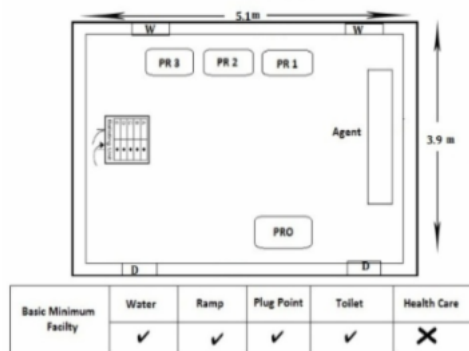

নির্বাচক নিবন্ধন আধিকারিকের স্বাক্ষর

Nazri Naksha

Google Map View

Polling Station Building Front View

Polling Station Front View

Cad View

Key MAP View

1 নাম : ফুলজান স্বামীর নাম: আজিবর বাড়ির নং : n0117 বয়স : 81 লিঙ্গ : মহিলা	CXW0565366	ফটো উপলব্ধ	2 নাম : তরিকুল গাজী পিতার নাম: আজিবর গাজী বাড়ির নং : n0117 বয়স : 53 লিঙ্গ : পুরুষ	CXW0565374	ফটো উপলব্ধ	3 নাম : জাহানারা বিবি স্বামীর নাম: সিরাজুল মোল্যা বাড়ির নং : n0085 বয়স : 47 লিঙ্গ : মহিলা	CXW3405701	ফটো উপলব্ধ
4 নাম : আলোয়া স্বামীর নাম: আহমদ আলি বাড়ির নং : n0131 বয়স : 77 লিঙ্গ : মহিলা	CXW0568253	ফটো উপলব্ধ	5 নাম : তুহিনুর মন্ডল পিতার নাম: আহমদ মন্ডল বাড়ির নং : n0131 বয়স : 38 লিঙ্গ : পুরুষ	CXW3406378	ফটো উপলব্ধ	6 নাম : ফরিদা বিবি স্বামীর নাম: কাবিরুল মন্ডল বাড়ির নং : n0210 বয়স : 37 লিঙ্গ : মহিলা	CXW3405966	ফটো উপলব্ধ
7 নাম : হাফিজা বিবি স্বামীর নাম: মালেক গাজী বাড়ির নং : n0211 বয়স : 38 লিঙ্গ : মহিলা	CXW3406147	ফটো উপলব্ধ	8 নাম : জিয়ারুল মোল্লা পিতার নাম: এছাহক মোল্লা বাড়ির নং : 0201 বয়স : 38 লিঙ্গ : পুরুষ	CXW3489010	ফটো উপলব্ধ	9 নাম : ফজিলা স্বামীর নাম: এছাহক আলি বাড়ির নং : n0199 বয়স : 81 লিঙ্গ : মহিলা	CXW0568865	ফটো উপলব্ধ
10 নাম : আজমিরা মোল্যা স্বামীর নাম: জিয়ারুল মোল্যা বাড়ির নং : 201 বয়স : 37 লিঙ্গ : মহিলা	AMT0937128	ফটো উপলব্ধ	11 নাম : তনুজা বিবি স্বামীর নাম: জিয়াউল মোল্যা বাড়ির নং : n0212 বয়স : 38 লিঙ্গ : মহিলা	CXW3406261	ফটো উপলব্ধ	12 নাম : শফিকুল মোল্যা পিতার নাম: এছাহক মোল্যা বাড়ির নং : n0199 বয়স : 49 লিঙ্গ : পুরুষ	CXW0568857	ফটো উপলব্ধ
13 নাম : অনারুল মোল্যা পিতার নাম: এছাহক মোল্যা বাড়ির নং : n0199 বয়স : 44 লিঙ্গ : পুরুষ	AMT0196790	ফটো উপলব্ধ	14 নাম : সরিফা মন্ডল স্বামীর নাম: হাসানুর মন্ডল বাড়ির নং : n0131 বয়স : 29 লিঙ্গ : মহিলা	AMT1137272	ফটো উপলব্ধ	15 নাম : আরিজুল মোল্লা পিতার নাম: সফিকুল মোল্লা বাড়ির নং : n0199 বয়স : 28 লিঙ্গ : পুরুষ	AMT1117803	ফটো উপলব্ধ
16 নাম : রেজোনা বিবি স্বামীর নাম: আগতার আলি মন্ডল বাড়ির নং : n0209 বয়স : 46 লিঙ্গ : মহিলা	CXW3405917	ফটো উপলব্ধ	17 নাম : সেলিমা বিবি স্বামীর নাম: আরিজুল মোল্লা বাড়ির নং : n0199 বয়স : 25 লিঙ্গ : মহিলা	AMT1392935	ফটো উপলব্ধ	18 নাম : খাইরুল মোল্যা পিতার নাম: এছাহক মোল্যা বাড়ির নং : n0199 বয়স : 43 লিঙ্গ : পুরুষ	CXW3405438	ফটো উপলব্ধ
19 নাম : রিয়াজুল মোল্যা পিতার নাম: সফিকুল মোল্যা বাড়ির নং : এন0199 বয়স : 24 লিঙ্গ : পুরুষ	AMT1498005	ফটো উপলব্ধ	20 নাম : সালেহ বিবি মোল্যা স্বামীর নাম: খায়রুল মোল্যা বাড়ির নং : এন0199 বয়স : 34 লিঙ্গ : মহিলা	AMT0643668	ফটো উপলব্ধ	21 নাম : সাবানা খাতুন পিতার নাম: আনারুল মোল্যা বাড়ির নং : এন0199 বয়স : 24 লিঙ্গ : মহিলা	AMT1729748	ফটো উপলব্ধ
22 নাম : আমিরুল মোল্যা পিতার নাম: আনারুল মোল্যা বাড়ির নং : এন0199 বয়স : 21 লিঙ্গ : পুরুষ	AMT1706290	ফটো উপলব্ধ	23 নাম : মোমেনা বিবি স্বামীর নাম: আদার গাজী বাড়ির নং : n0213 বয়স : 42 লিঙ্গ : মহিলা	CXW3405529	ফটো উপলব্ধ	24 নাম : মনুরা গাজী স্বামীর নাম: তরিকুল গাজী বাড়ির নং : n0117 বয়স : 49 লিঙ্গ : মহিলা	CXW0565382	ফটো উপলব্ধ
25 নাম : হাসানুর মন্ডল পিতার নাম: আহমদ আলি মন্ডল বাড়ির নং : n0131 বয়স : 39 লিঙ্গ : পুরুষ	CXW3209517	ফটো উপলব্ধ	26 নাম : সারজিনা খাতুন পিতার নাম: আব্দুল মাজেদ মোল্যা বাড়ির নং : n0176 বয়স : 32 লিঙ্গ : মহিলা	AMT0800094	ফটো উপলব্ধ	27 নাম : আবিদা খাতুন স্বামীর নাম: আব্দুল করিম মোল্যা বাড়ির নং : এন0199 বয়স : 23 লিঙ্গ : মহিলা	AMT1583160	ফটো উপলব্ধ
28 নাম : আব্দুল করিম মোল্যা পিতার নাম: আব্দুল মাজেদ মোল্যা বাড়ির নং : n0176 বয়স : 29 লিঙ্গ : পুরুষ	AMT1259506	ফটো উপলব্ধ	29 নাম : আব্দুল মাজেদ মোল্যা পিতার নাম: বিলাত মোল্যা বাড়ির নং : n0176 বয়স : 75 লিঙ্গ : পুরুষ	CXW0569186	ফটো উপলব্ধ	30 নাম : হালিমা মোল্লা স্বামীর নাম: আব্দুল মাজেদ মোল্লা বাড়ির নং : n0176 বয়স : 66 লিঙ্গ : মহিলা	CXW0569194	ফটো উপলব্ধ