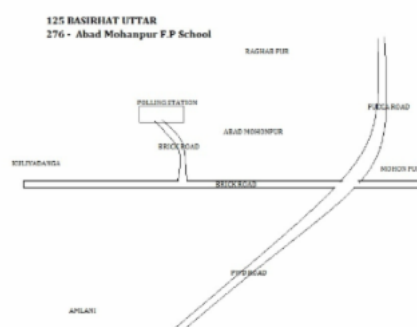

নির্বাচক নিবন্ধন আধিকারিকের স্বাক্ষর

Nazri Naksha

Google Map View

Polling Station Building Front View

Polling Station Front View

Cad View

Key MAP View

1 নাম : ফুলজান স্বামীর নাম: আজিবর বাড়ির নং : n0117 বয়স : 81 লিঙ্গ : মহিলা	CXW0565366	ফটো উপলব্ধ	2 নাম : তরিকুল গাজী পিতার নাম: আজিবর গাজী বাড়ির নং : n0117 বয়স : 53 লিঙ্গ : পুরুষ	CXW0565374	ফটো উপলব্ধ	3 নাম : জাহানারা বিবি স্বামীর নাম: সিরাজুল মোল্যা বাড়ির নং : n0085 বয়স : 47 লিঙ্গ : মহিলা	CXW3405701	ফটো উপলব্ধ
4 নাম : আলোয়া স্বামীর নাম: আহমদ আলি বাড়ির নং : n0131 বয়স : 77 লিঙ্গ : মহিলা	CXW0568253	ফটো উপলব্ধ	5 নাম : তুহিনুর মন্ডল পিতার নাম: আহমদ মন্ডল বাড়ির নং : n0131 বয়স : 38 লিঙ্গ : পুরুষ	CXW3406378	ফটো উপলব্ধ	6 নাম : ফরিদা বিবি স্বামীর নাম: কাবিরুল মন্ডল বাড়ির নং : n0210 বয়স : 37 লিঙ্গ : মহিলা	CXW3405966	ফটো উপলব্ধ
7 নাম : হাফিজা বিবি স্বামীর নাম: মালেক গাজী বাড়ির নং : n0211 বয়স : 38 লিঙ্গ : মহিলা	CXW3406147	ফটো উপলব্ধ	8 নাম : জিয়ারুল মোল্লা পিতার নাম: এছাহক মোল্লা বাড়ির নং : 0201 বয়স : 38 লিঙ্গ : পুরুষ	CXW3489010	ফটো উপলব্ধ	9 নাম : ফজিলা স্বামীর নাম: এছাহক আলি বাড়ির নং : n0199 বয়স : 81 লিঙ্গ : মহিলা	CXW0568865	ফটো উপলব্ধ
10 নাম : আজমিরা মোল্যা স্বামীর নাম: জিয়ারুল মোল্যা বাড়ির নং : 201 বয়স : 37 লিঙ্গ : মহিলা	AMT0937128	ফটো উপলব্ধ	11 নাম : তনুজা বিবি স্বামীর নাম: জিয়াউল মোল্যা বাড়ির নং : n0212 বয়স : 38 লিঙ্গ : মহিলা	CXW3406261	ফটো উপলব্ধ	12 নাম : শফিকুল মোল্যা পিতার নাম: এছাহক মোল্যা বাড়ির নং : n0199 বয়স : 49 লিঙ্গ : পুরুষ	CXW0568857	ফটো উপলব্ধ
13 নাম : অনারুল মোল্যা পিতার নাম: এছাহক মোল্যা বাড়ির নং : n0199 বয়স : 44 লিঙ্গ : পুরুষ	AMT0196790	ফটো উপলব্ধ	14 নাম : সরিফা মন্ডল স্বামীর নাম: হাসানুর মন্ডল বাড়ির নং : n0131 বয়স : 29 লিঙ্গ : মহিলা	AMT1137272	ফটো উপলব্ধ	15 নাম : আরিজুল মোল্লা পিতার নাম: সফিকুল মোল্লা বাড়ির নং : n0199 বয়স : 28 লিঙ্গ : পুরুষ	AMT1117803	ফটো উপলব্ধ
16 নাম : রেজোনা বিবি স্বামীর নাম: আগতার আলি মন্ডল বাড়ির নং : n0209 বয়স : 46 লিঙ্গ : মহিলা	CXW3405917	ফটো উপলব্ধ	17 নাম : সেলিমা বিবি স্বামীর নাম: আরিজুল মোল্লা বাড়ির নং : n0199 বয়স : 25 লিঙ্গ : মহিলা	AMT1392935	ফটো উপলব্ধ	18 নাম : খাইরুল মোল্যা পিতার নাম: এছাহক মোল্যা বাড়ির নং : n0199 বয়স : 43 লিঙ্গ : পুরুষ	CXW3405438	ফটো উপলব্ধ
19 নাম : রিয়াজুল মোল্যা পিতার নাম: সফিকুল মোল্যা বাড়ির নং : এন0199 বয়স : 24 লিঙ্গ : পুরুষ	AMT1498005	ফটো উপলব্ধ	20 নাম : সালেহ বিবি মোল্যা স্বামীর নাম: খায়রুল মোল্যা বাড়ির নং : এন0199 বয়স : 34 লিঙ্গ : মহিলা	AMT0643668	ফটো উপলব্ধ	21 নাম : সাবানা খাতুন পিতার নাম: আনারুল মোল্যা বাড়ির নং : এন0199 বয়স : 24 লিঙ্গ : মহিলা	AMT1729748	ফটো উপলব্ধ
22 নাম : আমিরুল মোল্যা পিতার নাম: আনারুল মোল্যা বাড়ির নং : এন0199 বয়স : 21 লিঙ্গ : পুরুষ	AMT1706290	ফটো উপলব্ধ	23 নাম : মোমেনা বিবি স্বামীর নাম: আদার গাজী বাড়ির নং : n0213 বয়স : 42 লিঙ্গ : মহিলা	CXW3405529	ফটো উপলব্ধ	24 নাম : মনুরা গাজী স্বামীর নাম: তরিকুল গাজী বাড়ির নং : n0117 বয়স : 49 লিঙ্গ : মহিলা	CXW0565382	ফটো উপলব্ধ
25 নাম : হাসানুর মন্ডল পিতার নাম: আহমদ আলি মন্ডল বাড়ির নং : n0131 বয়স : 39 লিঙ্গ : পুরুষ	CXW3209517	ফটো উপলব্ধ	26 নাম : সারজিনা খাতুন পিতার নাম: আব্দুল মাজেদ মোল্যা বাড়ির নং : n0176 বয়স : 32 লিঙ্গ : মহিলা	AMT0800094	ফটো উপলব্ধ	27 নাম : আবিদা খাতুন স্বামীর নাম: আব্দুল করিম মোল্যা বাড়ির নং : এন0199 বয়স : 23 লিঙ্গ : মহিলা	AMT1583160	ফটো উপলব্ধ
28 নাম : আব্দুল করিম মোল্যা পিতার নাম: আব্দুল মাজেদ মোল্যা বাড়ির নং : n0176 বয়স : 29 লিঙ্গ : পুরুষ	AMT1259506	ফটো উপলব্ধ	29 নাম : আব্দুল মাজেদ মোল্যা পিতার নাম: বিলাত মোল্যা বাড়ির নং : n0176 বয়স : 75 লিঙ্গ : পুরুষ	CXW0569186	ফটো উপলব্ধ	30 নাম : হালিমা মোল্লা স্বামীর নাম: আব্দুল মাজেদ মোল্লা বাড়ির নং : n0176 বয়স : 66 লিঙ্গ : মহিলা	CXW0569194	ফটো উপলব্ধ