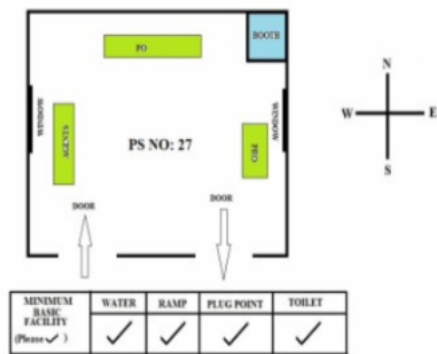

নির্বাচক নিবন্ধন আধিকারিকের স্বাক্ষর

Nazri Naksha

Google Map View

Polling Station Building Front View

Polling Station Front View

Cad View

Key MAP View

1 নাম : ডেভিড স্বর্ণকার পিতার নাম : রনজিত স্বর্ণকার বাড়ির নং : n0027 বয়স : 38 লিঙ্গ : পুরুষ	HVD3266087 ফটো উপলব্ধ	2 নাম : মীনা স্বর্ণকার স্বামীর নাম : রণজিত স্বর্ণকার বাড়ির নং : n0027 বয়স : 54 লিঙ্গ : মহিলা	HVD0242750 ফটো উপলব্ধ	3 নাম : কৃষ্ণ কাজী পিতার নাম : নেপাল কাজী বাড়ির নং : n0027 বয়স : 51 লিঙ্গ : পুরুষ	HVD1364520 ফটো উপলব্ধ
4 নাম : সেবাদাসী কাজী স্বামীর নাম : নেপাল কাজী বাড়ির নং : n0027 বয়স : 82 লিঙ্গ : মহিলা	HVD0242818 ফটো উপলব্ধ	5 নাম : শ্রীকৃষ্ণ কাজী পিতার নাম : নেপাল কাজী বাড়ির নং : n0027 বয়স : 44 লিঙ্গ : পুরুষ	HVD1364462 ফটো উপলব্ধ	6 নাম : মেনকা কাজী স্বামীর নাম : কৃষ্ণ কাজী বাড়ির নং : n0027 বয়স : 41 লিঙ্গ : মহিলা	HVD2827640 ফটো উপলব্ধ
7 নাম : অনুপ কাজী পিতার নাম : কৃষ্ণ কাজী বাড়ির নং : এন0027 বয়স : 20 লিঙ্গ : পুরুষ	AMT1704105 ফটো উপলব্ধ	8 নাম : কৃষ্ণ পদম গাইন পিতার নাম : নরেন গাইন বাড়ির নং : পদম গাইন বয়স : 39 লিঙ্গ : পুরুষ	AMT1673300 ফটো উপলব্ধ	9 নাম : দেবশ্রী গাইন(সরকার) স্বামীর নাম : মনিন্দ্র কুমার গাইন বাড়ির নং : n0121 বয়স : 30 লিঙ্গ : মহিলা	AMT1034537 ফটো উপলব্ধ
10 নাম : সমুদ্র গাইন পিতার নাম : দুর্গাপদ গাইন বাড়ির নং : নুর্গাপদ গাইন বয়স : 31 লিঙ্গ : পুরুষ	AMT1512441 ফটো উপলব্ধ	11 নাম : বিভা সরকার স্বামীর নাম : মহাদেব সরকার বাড়ির নং : এন0459 বয়স : 41 লিঙ্গ : মহিলা	AMT1035484 ফটো উপলব্ধ	12 নাম : প্রিয়ান্কা সরকার স্বামীর নাম : কার্তিক সরকার বাড়ির নং : n0144 বয়স : 35 লিঙ্গ : মহিলা	AMT0277244 ফটো উপলব্ধ
13 নাম : গোবিন্দ গাইন পিতার নাম : গোপাল গাইন বাড়ির নং : n0005 বয়স : 35 লিঙ্গ : পুরুষ	AMT0277236 ফটো উপলব্ধ	14 নাম : শংকর গাইন পিতার নাম : কৃষ্ণগাইন গাইন বাড়ির নং : n0005 বয়স : 38 লিঙ্গ : পুরুষ	AMT0677120 ফটো উপলব্ধ	15 নাম : মলিনা গাইন স্বামীর নাম : গোপাল গাইন বাড়ির নং : n0005 বয়স : 58 লিঙ্গ : মহিলা	HVD1864636 ফটো উপলব্ধ
16 নাম : লিপিকা গাইন স্বামীর নাম : শংকর গাইন বাড়ির নং : n0423 বয়স : 27 লিঙ্গ : মহিলা	AMT1144831 ফটো উপলব্ধ	17 নাম : গোপাল গাইন পিতার নাম : কৃষ্ণপদ গাইন বাড়ির নং : n0005 বয়স : 60 লিঙ্গ : পুরুষ	HVD3265840 ফটো উপলব্ধ	18 নাম : শতান্ধী চক্রবর্তী স্বামীর নাম : স্নিগ্ধ চক্রবর্তী বাড়ির নং : n0007 বয়স : 36 লিঙ্গ : মহিলা	DKJ3560935 ফটো উপলব্ধ
19 নাম : স্নিগ্ধ চক্রবর্তী পিতার নাম : কিশোরীমোহন চক্রবর্তী বাড়ির নং : n0007 বয়স : 49 লিঙ্গ : পুরুষ	HVD0240895 ফটো উপলব্ধ	20 নাম : গৌর চন্দ্র বৈরাগী পিতার নাম : হরলাল বৈরাগী বাড়ির নং : n0316 বয়স : 55 লিঙ্গ : পুরুষ	HVD3266459 ফটো উপলব্ধ	21 নাম : ধনঞ্জয় বৈরাগী পিতার নাম : গৌরচন্দ্র বৈরাগী বাড়ির নং : 0316 বয়স : 26 লিঙ্গ : পুরুষ	AMT1301274 ফটো উপলব্ধ
22 নাম : মিন্টু বৈরাগী পিতার নাম : গৌর চন্দ্র বৈরাগী বাড়ির নং : এন0316 বয়স : 23 লিঙ্গ : পুরুষ	AMT1594605 ফটো উপলব্ধ	23 নাম : মালতী ঢালী পিতার নাম : অসিত ঢালী বাড়ির নং : এন0346 বয়স : 24 লিঙ্গ : মহিলা	AMT1654904 ফটো উপলব্ধ	24 নাম : অসিত ঢালী পিতার নাম : রামপদ ঢালী বাড়ির নং : n0846 বয়স : 49 লিঙ্গ : পুরুষ	AMT1121821 ফটো উপলব্ধ
25 নাম : আশা মল্লিক স্বামীর নাম : অসিত ঢালী বাড়ির নং : n0846 বয়স : 48 লিঙ্গ : মহিলা	AMT0940072 ফটো উপলব্ধ	26 নাম : অশোক দেবনাথ পিতার নাম : কালীপদ দেবনাথ বাড়ির নং : এন0011 বয়স : 60 লিঙ্গ : পুরুষ	BWC4120663 ফটো উপলব্ধ	27 নাম : দীপক দেবনাথ পিতার নাম : নিমল দেবনাথ বাড়ির নং : এন0427 বয়স : 40 লিঙ্গ : পুরুষ	AMT1664408 ফটো উপলব্ধ
28 নাম : শীবানী দলুই স্বামীর নাম : দীপক দলুই বাড়ির নং : n0427 বয়স : 45 লিঙ্গ : মহিলা	AMT1144872 ফটো উপলব্ধ	29 নাম : আদুরী ধনুকি স্বামীর নাম : অনিল ধনুকি বাড়ির নং : - বয়স : 70 লিঙ্গ : মহিলা	SHZ2645786 ফটো উপলব্ধ	30 নাম : অর্পনা রায় স্বামীর নাম : মৃগাল কান্তি রায় বাড়ির নং : n0129 বয়স : 40 লিঙ্গ : মহিলা	AMT0676882 ফটো উপলব্ধ