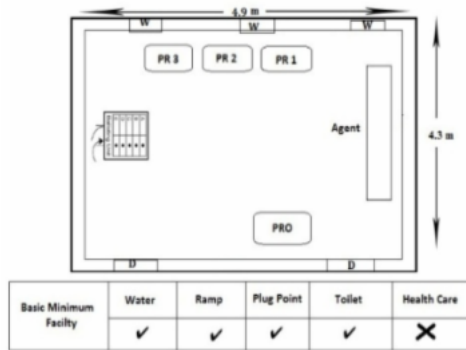

নির্বাচক নিবন্ধন আধিকারিকের স্বাক্ষর

Nazri Naksha

Google Map View

Polling Station Building Front View

Polling Station Front View

Cad View

Key MAP View

1 নাম : আমেনা বিবি স্বামীর নাম: আব্দুল ছাত্তার গাজী বাড়ির নং : n0103 বয়স : 39 লিঙ্গ : মহিলা	AMT0391151 ফটো উপলব্ধ	2 নাম : সুচরিতা মন্ডল স্বামীর নাম: সুব্রত মন্ডল বাড়ির নং : n0040 বয়স : 41 লিঙ্গ : মহিলা	AMT0644146 ফটো উপলব্ধ	3 নাম : মানস কুমার মন্ডল পিতার নাম: সুধীর কুমার মন্ডল বাড়ির নং : n0040 বয়স : 66 লিঙ্গ : পুরুষ	AMT1388784 ফটো উপলব্ধ
4 নাম : সুব্রত মন্ডল পিতার নাম: সুধীর কুমার মন্ডল বাড়ির নং : n0040 বয়স : 58 লিঙ্গ : পুরুষ	AMT1389568 ফটো উপলব্ধ	5 নাম : সিমা (গাইন)মিস্ত্রী স্বামীর নাম: বিশ্বজিৎ গাইন বাড়ির নং : 0018 বয়স : 33 লিঙ্গ : মহিলা	AMT0516617 ফটো উপলব্ধ	6 নাম : মানসী রায় অধিকারী স্বামীর নাম: গিরীন্দ্র নাথ রায় অধিকারী বাড়ির নং : n0224 বয়স : 47 লিঙ্গ : মহিলা	CXW3319043 ফটো উপলব্ধ
7 নাম : পূজা ঋষি দাস পিতার নাম: সুকুমার ঋষি দাস বাড়ির নং : 0164 বয়স : 26 লিঙ্গ : মহিলা	AMT1329986 ফটো উপলব্ধ	8 নাম : শুভজিৎ ঋষি দাস পিতার নাম: জয়দেব ঋষি দাস বাড়ির নং : এন0141 বয়স : 22 লিঙ্গ : পুরুষ	AMT1584226 ফটো উপলব্ধ	9 নাম : রানা ঋষিদাস পিতার নাম: দেবদাস ঋষিদাস বাড়ির নং : n0234 বয়স : 26 লিঙ্গ : পুরুষ	AMT1271543 ফটো উপলব্ধ
10 নাম : রাধারানী ঋষিদাস স্বামীর নাম: বিশ্বজিৎ ঋষিদাস বাড়ির নং : n0240 বয়স : 29 লিঙ্গ : মহিলা	SKE1132687 ফটো উপলব্ধ	11 নাম : জগদীশ ঋষিদাস পিতার নাম: নিরঞ্জন ঋষিদাস বাড়ির নং : n0181 বয়স : 27 লিঙ্গ : পুরুষ	AMT1220227 ফটো উপলব্ধ	12 নাম : সৈকত ঋষিদাস পিতার নাম: ভোলানাথ ঋষিদাস বাড়ির নং : এন0185 বয়স : 23 লিঙ্গ : পুরুষ	AMT1509264 ফটো উপলব্ধ
13 নাম : অপর্ণা লতা ঋষিদাস স্বামীর নাম: অভিজিৎ ঋষিদাস বাড়ির নং : এন00141 বয়স : 30 লিঙ্গ : মহিলা	ZDE0882068 ফটো উপলব্ধ	14 নাম : রাকেশ ঋষিদাস পিতার নাম: ভরত ঋষিদাস বাড়ির নং : এন0190 বয়স : 22 লিঙ্গ : পুরুষ	AMT1602374 ফটো উপলব্ধ	15 নাম : স্বর্নজ্যোতি সরকার স্বামীর নাম: পলাশ সরকার বাড়ির নং : তকিপুর মোরোল পারা বয়স : 25 লিঙ্গ : মহিলা	AMT1330018 ফটো উপলব্ধ
16 নাম : অর্জুন গাইন পিতার নাম: অমল্য গাইন বাড়ির নং : n0017 বয়স : 67 লিঙ্গ : পুরুষ	AMT1401603 ফটো উপলব্ধ	17 নাম : সুজাতা গাইন স্বামীর নাম: অর্জুন গাইন বাড়ির নং : n0017 বয়স : 61 লিঙ্গ : মহিলা	AMT1401629 ফটো উপলব্ধ	18 নাম : জয়দীপ গাইন পিতার নাম: প্রদীপ গাইন বাড়ির নং : N0072 বয়স : 24 লিঙ্গ : পুরুষ	AMT1475276 ফটো উপলব্ধ
19 নাম : কৌশিক দাশ পিতার নাম: রণজিৎ দাশ বাড়ির নং : এন0074 বয়স : 23 লিঙ্গ : পুরুষ	AMT1502962 ফটো উপলব্ধ	20 নাম : অরুণাভ দাশগুপ্ত পিতার নাম: ধ্রুব দাশগুপ্ত বাড়ির নং : n0017 বয়স : 45 লিঙ্গ : পুরুষ	CXW3038833 ফটো উপলব্ধ	21 নাম : সোমা গাইন দাশগুপ্ত স্বামীর নাম: অরুণাভ দাশগুপ্ত বাড়ির নং : n0017 বয়স : 41 লিঙ্গ : মহিলা	CXW3202397 ফটো উপলব্ধ
22 নাম : সোনালী গাইন স্বামীর নাম: শেখর গাইন বাড়ির নং : আমলানী পশ্চিম পাড়া বয়স : 34 লিঙ্গ : মহিলা	AMT0776591 ফটো উপলব্ধ	23 নাম : প্রদীপ গাইন পিতার নাম: বিজয় গাইন বাড়ির নং : n0072 বয়স : 62 লিঙ্গ : পুরুষ	AMT1385962 ফটো উপলব্ধ	24 নাম : তাপসী গাইন পিতার নাম: অর্জুন গাইন বাড়ির নং : n0017 বয়স : 40 লিঙ্গ : মহিলা	CXW3403193 ফটো উপলব্ধ
25 নাম : গোলক গাইন পিতার নাম: অমল্য গাইন বাড়ির নং : n0018 বয়স : 71 লিঙ্গ : পুরুষ	WB/14/096/312460 ফটো উপলব্ধ	26 নাম : কবিতা গাইন স্বামীর নাম: গোলক গাইন বাড়ির নং : n0018 বয়স : 59 লিঙ্গ : মহিলা	WB/14/096/312470 ফটো উপলব্ধ	27 নাম : বাচ্চু গাইন পিতার নাম: গোলক গাইন বাড়ির নং : n0018 বয়স : 41 লিঙ্গ : পুরুষ	CXW2863090 ফটো উপলব্ধ
28 নাম : বিশ্বজিৎ গাইন পিতার নাম: গোলক গাইন বাড়ির নং : n0018 বয়স : 40 লিঙ্গ : পুরুষ	CXW3206281 ফটো উপলব্ধ	29 নাম : সুবীর গাইন পিতার নাম: অতুল গাইন বাড়ির নং : n0019 বয়স : 53 লিঙ্গ : পুরুষ	AMT1812452 ফটো উপলব্ধ	30 নাম : জবা গাইন স্বামীর নাম: সুবীর গাইন বাড়ির নং : n0019 বয়স : 56 লিঙ্গ : মহিলা	WB/14/096/312468 ফটো উপলব্ধ