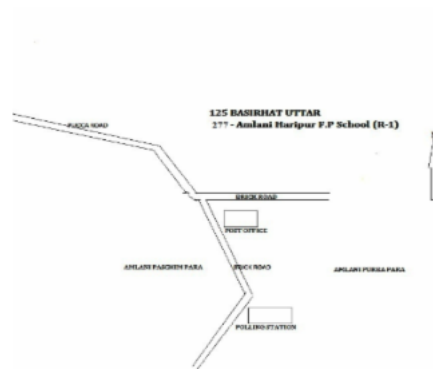

Key MAP View