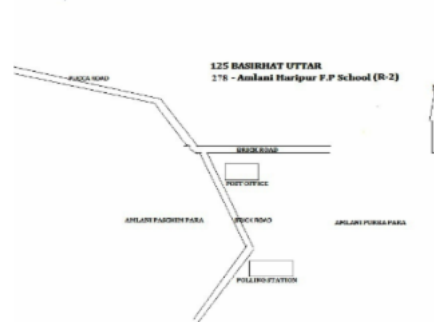

Key MAP View