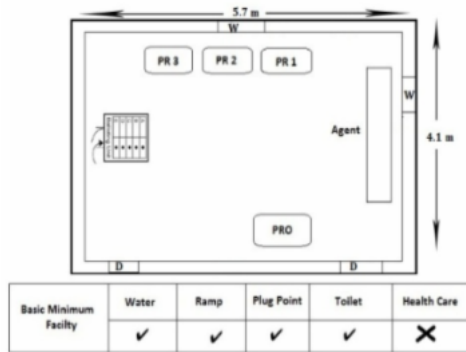

নির্বাচক নিবন্ধন আধিকারিকের স্বাক্ষর

Nazri Naksha

Google Map View

Polling Station Building Front View

Polling Station Front View

Cad View

Key MAP View

1 নাম : মাজিদা খাতুন মায়ের নাম: সোনাভান গাজী বাড়ির নং : n0021 বয়স : 34 লিঙ্গ : মহিলা	AMT1118017 ফটো উপলব্ধ	2 নাম : আনোয়ার বেওয়া স্বামীর নাম: গোপাল বাড়ির নং : n0132 বয়স : 61 লিঙ্গ : মহিলা	AMT0248526 ফটো উপলব্ধ	3 নাম : তোতা বিবি স্বামীর নাম: নুরালী সরদার বাড়ির নং : n0143 বয়স : 60 লিঙ্গ : মহিলা	AMT1387281 ফটো উপলব্ধ
4 নাম : নজরুল মন্ডল পিতার নাম: জিয়াত মন্ডল বাড়ির নং : n0035 বয়স : 61 লিঙ্গ : পুরুষ	AMT1383215 ফটো উপলব্ধ	5 নাম : আশানুর মন্ডল পিতার নাম: নজরুল মন্ডল বাড়ির নং : n0035 বয়স : 30 লিঙ্গ : পুরুষ	AMT0937557 ফটো উপলব্ধ	6 নাম : রাবিয়া বিবি স্বামীর নাম: নজরুল মন্ডল বাড়ির নং : n0035 বয়স : 53 লিঙ্গ : মহিলা	AMT1376557 ফটো উপলব্ধ
7 নাম : মমতাজ খাতুন বিবি স্বামীর নাম: মিজানুর মন্ডল বাড়ির নং : 200 বয়স : 32 লিঙ্গ : মহিলা	AMT0800896 ফটো উপলব্ধ	8 নাম : মিজানুর মন্ডল পিতার নাম: নজরুল মন্ডল বাড়ির নং : 200 বয়স : 35 লিঙ্গ : পুরুষ	CXW3486586 ফটো উপলব্ধ	9 নাম : সানিয়া পারভিন স্বামীর নাম: আশানুর মন্ডল বাড়ির নং : 0035 বয়স : 25 লিঙ্গ : মহিলা	AMT1588482 ফটো উপলব্ধ
S2 10 নাম : অচিন কুমার চক্রবর্তী পিতার নাম: গোবিন্দ চক্রবর্তী বাড়ির নং : n0120 বয়স : 76 লিঙ্গ : পুরুষ	AMT0644799 ফটো উপলব্ধ	11 নাম : ইমরান কয়াল পিতার নাম: গোলাম কয়াল বাড়ির নং : n0098 বয়স : 27 লিঙ্গ : পুরুষ	AMT1220391 ফটো উপলব্ধ	12 নাম : জিয়াত কয়াল পিতার নাম: এস্তাজ কয়াল বাড়ির নং : n0098 বয়স : 81 লিঙ্গ : পুরুষ	WB/14/096/312605 ফটো উপলব্ধ
13 নাম : অহিদ কয়াল পিতার নাম: জিয়াত কয়াল বাড়ির নং : n0098 বয়স : 43 লিঙ্গ : পুরুষ	CXW1311364 ফটো উপলব্ধ	14 নাম : হাফিজুল কয়াল পিতার নাম: কাসেম কয়াল বাড়ির নং : n0116 বয়স : 43 লিঙ্গ : পুরুষ	CXW2758241 ফটো উপলব্ধ	15 নাম : রহিমা কয়াল স্বামীর নাম: হাফিজুল কয়াল বাড়ির নং : n0116 বয়স : 42 লিঙ্গ : মহিলা	CXW2758258 ফটো উপলব্ধ
16 নাম : করিম বিবি স্বামীর নাম: জিয়াত কয়াল বাড়ির নং : n0098 বয়স : 73 লিঙ্গ : মহিলা	AMT1413863 ফটো উপলব্ধ	17 নাম : গফফার কয়াল পিতার নাম: জিয়াত কয়াল বাড়ির নং : n0098 বয়স : 53 লিঙ্গ : পুরুষ	AMT1416080 ফটো উপলব্ধ	18 নাম : রোকিয়া কয়াল স্বামীর নাম: গোলাম কয়াল বাড়ির নং : n0098 বয়স : 51 লিঙ্গ : মহিলা	AMT1423979 ফটো উপলব্ধ
19 নাম : গোলাম কয়াল পিতার নাম: জিয়াত কয়াল বাড়ির নং : n0098 বয়স : 55 লিঙ্গ : পুরুষ	CXW3051406 ফটো উপলব্ধ	20 নাম : মনুয়ারা কয়াল স্বামীর নাম: গফফার কয়াল বাড়ির নং : n0116 বয়স : 43 লিঙ্গ : মহিলা	CXW3051414 ফটো উপলব্ধ	21 নাম : হাবিব কয়াল পিতার নাম: গফফার কয়াল বাড়ির নং : N0116 বয়স : 25 লিঙ্গ : পুরুষ	AMT1440445 ফটো উপলব্ধ
22 নাম : আজিজুল কায়াল পিতার নাম: হাফিজুল কায়াল বাড়ির নং : n0154 বয়স : 26 লিঙ্গ : পুরুষ	AMT1257641 ফটো উপলব্ধ	23 নাম : আজমিরা খাতুন পিতার নাম: মোকসেদ মন্ডল বাড়ির নং : 380 বয়স : 28 লিঙ্গ : মহিলা	AMT1589043 ফটো উপলব্ধ	24 নাম : সোমিয়া খাতুন স্বামীর নাম: মহঃ জিয়াউল হোসেন মুনসী বাড়ির নং : n0069 বয়স : 42 লিঙ্গ : মহিলা	CXW2758803 ফটো উপলব্ধ
25 নাম : হাচিনা খাতুন স্বামীর নাম: আজিজ মন্ডল বাড়ির নং : n0153 বয়স : 33 লিঙ্গ : মহিলা	AMT0690586 ফটো উপলব্ধ	26 নাম : হাফিজা খাতুন পিতার নাম: কাসাল মন্ডল বাড়ির নং : n0147 বয়স : 36 লিঙ্গ : মহিলা	AMT0644120 ফটো উপলব্ধ	27 নাম : রাহিমা খাতুন মায়ের নাম: অছিয়া গোলপাহাড়ী বাড়ির নং : n0117 বয়স : 37 লিঙ্গ : মহিলা	AMT0644534 ফটো উপলব্ধ
28 নাম : সাবিনা খাতুন পিতার নাম: করিম গাজী বাড়ির নং : n0156 বয়স : 28 লিঙ্গ : মহিলা	AMT1249572 ফটো উপলব্ধ	29 নাম : আমিনা খাতুন পিতার নাম: আবুল ফজল গাজী বাড়ির নং : না বয়স : 21 লিঙ্গ : মহিলা	AMT167772 ফটো উপলব্ধ	30 নাম : রজিনা খাতুন পিতার নাম: মোসলেম গাজী বাড়ির নং : আমলানী বয়স : 22 লিঙ্গ : মহিলা	AMT1677624 ফটো উপলব্ধ