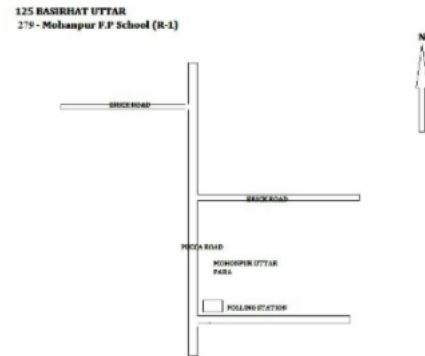

নির্বাচক নিবন্ধন আধিকারিকের স্বাক্ষর

Nazri Naksha

Google Map View

Polling Station Building Front View

Polling Station Front View

Cad View

Key MAP View

1 নাম : হালিমা বিবি স্বামীর নাম: বেদলাল মন্ডল বাড়ির নং : n0203 বয়স : 37 লিঙ্গ : মহিলা	AMT0515635 ফটো উপলব্ধ	2 নাম : আমেনা বিবি স্বামীর নাম: শুকুরালী গাজী বাড়ির নং : n0164 বয়স : 71 লিঙ্গ : মহিলা	CXW0547869 ফটো উপলব্ধ	3 নাম : আসুরা বিবি মোল্যা স্বামীর নাম: রুহুল আমিন মোল্লা বাড়ির নং : n0205 বয়স : 51 লিঙ্গ : মহিলা	AMT0516682 ফটো উপলব্ধ
4 নাম : রাজিমা বিবি স্বামীর নাম: সিদ্দিক মন্ডল বাড়ির নং : n0210 বয়স : 42 লিঙ্গ : মহিলা	AMT0516153 ফটো উপলব্ধ	5 নাম : ইয়াদ আলী গাজী পিতার নাম: শুকুরআলি গাজী বাড়ির নং : n0164 বয়স : 52 লিঙ্গ : পুরুষ	CXW0547877 ফটো উপলব্ধ	6 নাম : জামাত আলি গাজী পিতার নাম: শুকুর আলি গাজী বাড়ির নং : n0164 বয়স : 48 লিঙ্গ : পুরুষ	CXW3053329 ফটো উপলব্ধ
7 নাম : সেরিনা বিবি স্বামীর নাম: জামাত আলি গাজী বাড়ির নং : n0164 বয়স : 45 লিঙ্গ : মহিলা	AMT0204230 ফটো উপলব্ধ	8 নাম : আরবিনা খাতুন পিতার নাম: মোমিন সরদার বাড়ির নং : n0242 বয়স : 27 লিঙ্গ : মহিলা	AMT1253244 ফটো উপলব্ধ	9 নাম : জাহাঙ্গীর গাজী পিতার নাম: রফিকুল গাজী বাড়ির নং : n0246 বয়স : 26 লিঙ্গ : পুরুষ	AMT1239094 ফটো উপলব্ধ
10 নাম : মোঃ নূরজামান গাজী পিতার নাম: রুফুল আমিন গাজী বাড়ির নং : n0240 বয়স : 26 লিঙ্গ : পুরুষ	AMT1266543 ফটো উপলব্ধ	11 নাম : সাইদ গাজী পিতার নাম: আবুল হোসেন গাজী বাড়ির নং : n0241 বয়স : 26 লিঙ্গ : পুরুষ	AMT1259282 ফটো উপলব্ধ	12 নাম : নজরুল গাজী পিতার নাম: মানিক গাজী বাড়ির নং : n0070 বয়স : 41 লিঙ্গ : পুরুষ	AMT0938134 ফটো উপলব্ধ
13 নাম : রমিছা বিবি গাজী স্বামীর নাম: নিমচাঁদ গাজী বাড়ির নং : n0070 বয়স : 46 লিঙ্গ : মহিলা	CXW2760064 ফটো উপলব্ধ	14 নাম : নিমচাঁদ গাজী পিতার নাম: মানিক গাজী বাড়ির নং : n0070 বয়স : 57 লিঙ্গ : পুরুষ	CXW0548255 ফটো উপলব্ধ	15 নাম : জেসমিরা খাতুন গাজী স্বামীর নাম: হাফিজুল গাজী বাড়ির নং : n0194 বয়স : 33 লিঙ্গ : মহিলা	AMT1137389 ফটো উপলব্ধ
16 নাম : সুকুর আলী গাজী পিতার নাম: অহেদ আলী গাজী বাড়ির নং : n0202 বয়স : 41 লিঙ্গ : পুরুষ	AMT0515742 ফটো উপলব্ধ	17 নাম : হামিদ গাজী পিতার নাম: ইয়াছিন আলি গাজী বাড়ির নং : n0090 বয়স : 52 লিঙ্গ : পুরুষ	CXW0548024 ফটো উপলব্ধ	18 নাম : জোহর আলি গাজী পিতার নাম: মোকছেদ গাজী বাড়ির নং : n0226 বয়স : 28 লিঙ্গ : পুরুষ	AMT1241165 ফটো উপলব্ধ
19 নাম : সালাউদ্দিন গাজী মায়ের নাম: শাকিলা গাজী বাড়ির নং : n0131 বয়স : 29 লিঙ্গ : পুরুষ	AMT1118215 ফটো উপলব্ধ	20 নাম : টুঙ্গা খাতুন পিতার নাম: তরিকুল মণ্ডল বাড়ির নং : n0090 বয়স : 28 লিঙ্গ : মহিলা	AMT1118223 ফটো উপলব্ধ	21 নাম : ফতেমা খাতুন পিতার নাম: রফিকুল গাজী বাড়ির নং : n0111 বয়স : 28 লিঙ্গ : মহিলা	AMT1118207 ফটো উপলব্ধ
22 নাম : নাজমা গাজী স্বামীর নাম: সুকুর আলি গাজী বাড়ির নং : 225 বয়স : 37 লিঙ্গ : মহিলা	CXW3487394 ফটো উপলব্ধ	23 নাম : মনিরুল গাজী পিতার নাম: নিমচাঁদ গাজী বাড়ির নং : n0070 বয়স : 28 লিঙ্গ : পুরুষ	AMT1118371 ফটো উপলব্ধ	24 নাম : আবদুল্লা গাজী পিতার নাম: নিমচাঁদ গাজী বাড়ির নং : n0070 বয়স : 31 লিঙ্গ : পুরুষ	AMT1220524 ফটো উপলব্ধ
25 নাম : সাইফুল গাজী পিতার নাম: আবুল হোসেন গাজী বাড়ির নং : n0131 বয়স : 28 লিঙ্গ : পুরুষ	AMT1220623 ফটো উপলব্ধ	26 নাম : জাহানারা বিবি স্বামীর নাম: সামিম গাজী বাড়ির নং : n0182 বয়স : 32 লিঙ্গ : মহিলা	AMT1220631 ফটো উপলব্ধ	27 নাম : হেনা বিবি স্বামীর নাম: নূর জামাল গাজী বাড়ির নং : n0121 বয়স : 28 লিঙ্গ : মহিলা	AMT1220714 ফটো উপলব্ধ
28 নাম : আকছার গাজী পিতার নাম: শুকুর আলি গাজী বাড়ির নং : n0176 বয়স : 57 লিঙ্গ : পুরুষ	AMT1388925 ফটো উপলব্ধ	29 নাম : জফুরা বিবি স্বামীর নাম: জামাতালী গাজী বাড়ির নং : n0106 বয়স : 60 লিঙ্গ : মহিলা	CXW0548412 ফটো উপলব্ধ	30 নাম : আয়ুব আলি গাজী পিতার নাম: আনছার গাজী বাড়ির নং : n0185 বয়স : 36 লিঙ্গ : পুরুষ	AMT0515676 ফটো উপলব্ধ