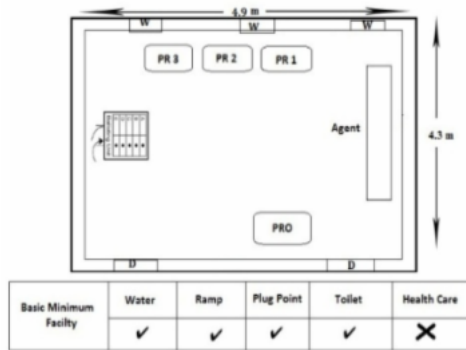

নির্বাচক নিবন্ধন আধিকারিকের স্বাক্ষর

Nazri Naksha

Google Map View

Polling Station Building Front View

Polling Station Front View

Cad View

Key MAP View

1 নাম : হালিমা বিবি স্বামীর নাম: বেদলাল মন্ডল বাড়ির নং : n0203 বয়স : 37 লিঙ্গ : মহিলা	AMT0515635 ফটো উপলব্ধ	2 নাম : আমেনা বিবি স্বামীর নাম: শুকুরালী গাজী বাড়ির নং : n0164 বয়স : 71 লিঙ্গ : মহিলা	CXW0547869 ফটো উপলব্ধ	3 নাম : আসুরা বিবি মোল্যা স্বামীর নাম: রুহুল আমিন মোল্লা বাড়ির নং : n0205 বয়স : 51 লিঙ্গ : মহিলা	AMT0516682 ফটো উপলব্ধ
4 নাম : রাজিমা বিবি স্বামীর নাম: সিদ্দিক মন্ডল বাড়ির নং : n0210 বয়স : 42 লিঙ্গ : মহিলা	AMT0516153 ফটো উপলব্ধ	5 নাম : ইয়াদ আলী গাজী পিতার নাম: শুকুরআলি গাজী বাড়ির নং : n0164 বয়স : 52 লিঙ্গ : পুরুষ	CXW0547877 ফটো উপলব্ধ	6 নাম : জামাত আলি গাজী পিতার নাম: শুকুর আলি গাজী বাড়ির নং : n0164 বয়স : 48 লিঙ্গ : পুরুষ	CXW3053329 ফটো উপলব্ধ
7 নাম : সেরিনা বিবি স্বামীর নাম: জামাত আলি গাজী বাড়ির নং : n0164 বয়স : 45 লিঙ্গ : মহিলা	AMT0204230 ফটো উপলব্ধ	8 নাম : আরবিনা খাতুন পিতার নাম: মোমিন সরদার বাড়ির নং : n0242 বয়স : 27 লিঙ্গ : মহিলা	AMT1253244 ফটো উপলব্ধ	9 নাম : জাহাঙ্গীর গাজী পিতার নাম: রফিকুল গাজী বাড়ির নং : n0246 বয়স : 26 লিঙ্গ : পুরুষ	AMT1239094 ফটো উপলব্ধ
10 নাম : মোঃ নূরজামান গাজী পিতার নাম: রুফুল আমিন গাজী বাড়ির নং : n0240 বয়স : 26 লিঙ্গ : পুরুষ	AMT1266543 ফটো উপলব্ধ	11 নাম : সাইদ গাজী পিতার নাম: আবুল হোসেন গাজী বাড়ির নং : n0241 বয়স : 26 লিঙ্গ : পুরুষ	AMT1259282 ফটো উপলব্ধ	12 নাম : নজরুল গাজী পিতার নাম: মানিক গাজী বাড়ির নং : n0070 বয়স : 41 লিঙ্গ : পুরুষ	AMT0938134 ফটো উপলব্ধ
13 নাম : রমিছা বিবি গাজী স্বামীর নাম: নিমচাঁদ গাজী বাড়ির নং : n0070 বয়স : 46 লিঙ্গ : মহিলা	CXW2760064 ফটো উপলব্ধ	14 নাম : নিমচাঁদ গাজী পিতার নাম: মানিক গাজী বাড়ির নং : n0070 বয়স : 57 লিঙ্গ : পুরুষ	CXW0548255 ফটো উপলব্ধ	15 নাম : জেসমিরা খাতুন গাজী স্বামীর নাম: হাফিজুল গাজী বাড়ির নং : n0194 বয়স : 33 লিঙ্গ : মহিলা	AMT1137389 ফটো উপলব্ধ
16 নাম : সুকুর আলী গাজী পিতার নাম: অহেদ আলী গাজী বাড়ির নং : n0202 বয়স : 41 লিঙ্গ : পুরুষ	AMT0515742 ফটো উপলব্ধ	17 নাম : হামিদ গাজী পিতার নাম: ইয়াছিন আলি গাজী বাড়ির নং : n0090 বয়স : 52 লিঙ্গ : পুরুষ	CXW0548024 ফটো উপলব্ধ	18 নাম : জোহর আলি গাজী পিতার নাম: মোকছেদ গাজী বাড়ির নং : n0226 বয়স : 28 লিঙ্গ : পুরুষ	AMT1241165 ফটো উপলব্ধ
19 নাম : সালাউদ্দিন গাজী মায়ের নাম: শাকিলা গাজী বাড়ির নং : n0131 বয়স : 29 লিঙ্গ : পুরুষ	AMT1118215 ফটো উপলব্ধ	20 নাম : টুঙ্গা খাতুন পিতার নাম: তরিকুল মণ্ডল বাড়ির নং : n0090 বয়স : 28 লিঙ্গ : মহিলা	AMT1118223 ফটো উপলব্ধ	21 নাম : ফতেমা খাতুন পিতার নাম: রফিকুল গাজী বাড়ির নং : n0111 বয়স : 28 লিঙ্গ : মহিলা	AMT1118207 ফটো উপলব্ধ
22 নাম : নাজমা গাজী স্বামীর নাম: সুকুর আলি গাজী বাড়ির নং : 225 বয়স : 37 লিঙ্গ : মহিলা	CXW3487394 ফটো উপলব্ধ	23 নাম : মনিরুল গাজী পিতার নাম: নিমচাঁদ গাজী বাড়ির নং : n0070 বয়স : 28 লিঙ্গ : পুরুষ	AMT1118371 ফটো উপলব্ধ	24 নাম : আবদুল্লা গাজী পিতার নাম: নিমচাঁদ গাজী বাড়ির নং : n0070 বয়স : 31 লিঙ্গ : পুরুষ	AMT1220524 ফটো উপলব্ধ
25 নাম : সাইফুল গাজী পিতার নাম: আবুল হোসেন গাজী বাড়ির নং : n0131 বয়স : 28 লিঙ্গ : পুরুষ	AMT1220623 ফটো উপলব্ধ	26 নাম : জাহানারা বিবি স্বামীর নাম: সামিম গাজী বাড়ির নং : n0182 বয়স : 32 লিঙ্গ : মহিলা	AMT1220631 ফটো উপলব্ধ	27 নাম : হেনা বিবি স্বামীর নাম: নূর জামাল গাজী বাড়ির নং : n0121 বয়স : 28 লিঙ্গ : মহিলা	AMT1220714 ফটো উপলব্ধ
28 নাম : আকছার গাজী পিতার নাম: শুকুর আলি গাজী বাড়ির নং : n0176 বয়স : 57 লিঙ্গ : পুরুষ	AMT1388925 ফটো উপলব্ধ	29 নাম : জফুরা বিবি স্বামীর নাম: জামাতালী গাজী বাড়ির নং : n0106 বয়স : 60 লিঙ্গ : মহিলা	CXW0548412 ফটো উপলব্ধ	30 নাম : আয়ুব আলি গাজী পিতার নাম: আনছার গাজী বাড়ির নং : n0185 বয়স : 36 লিঙ্গ : পুরুষ	AMT0515676 ফটো উপলব্ধ