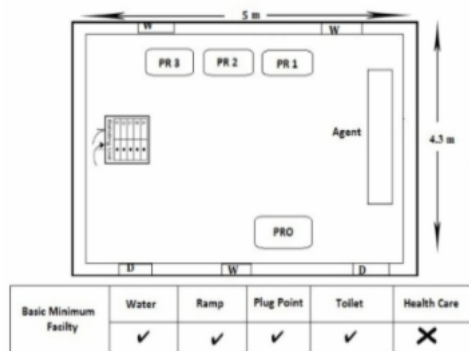

নির্বাচক নিবন্ধন আধিকারিকের স্বাক্ষর

Nazri Naksha

Google Map View

Polling Station Building Front View

Polling Station Front View

Cad View

Key MAP View

1 নাম : মমতাজ বিবি স্বামীর নাম: মহিউদ্দিন মোল্যা বাড়ির নং : n0196 বয়স : 43 লিঙ্গ : মহিলা	AMT0516211 ফটো উপলব্ধ	2 নাম : মিরাতুন নাহার স্বামীর নাম: ওমর ফারুক গাজী বাড়ির নং : n0256 বয়স : 29 লিঙ্গ : মহিলা	AMT1250158 ফটো উপলব্ধ	3 নাম : দেবী (মণ্ডল) আচার্য্য স্বামীর নাম: রনজিৎ আচার্য্য বাড়ির নং : n0033 বয়স : 42 লিঙ্গ : মহিলা	AMT1118686 ফটো উপলব্ধ
4 নাম : রনজিৎ আচার্য্য পিতার নাম: স্বপন আচার্য্য বাড়ির নং : n0233 বয়স : 40 লিঙ্গ : পুরুষ	CXW3054301 ফটো উপলব্ধ	5 নাম : সুমঙ্গল আচার্য্য পিতার নাম: কমল আচার্য্য বাড়ির নং : n0033 বয়স : 27 লিঙ্গ : পুরুষ	AMT1220813 ফটো উপলব্ধ	6 নাম : স্বপন আচার্য্য পিতার নাম: মিহিরলাল আচার্য্য বাড়ির নং : n0033 বয়স : 71 লিঙ্গ : পুরুষ	CXW0547687 ফটো উপলব্ধ
7 নাম : আরতী আচার্য্য স্বামীর নাম: স্বপন আচার্য্য বাড়ির নং : n0033 বয়স : 66 লিঙ্গ : মহিলা	CXW0547695 ফটো উপলব্ধ	8 নাম : কমলকৃষ্ণ আচার্য্য পিতার নাম: মিহিরলাল আচার্য্য বাড়ির নং : n0033 বয়স : 53 লিঙ্গ : পুরুষ	CXW0547703 ফটো উপলব্ধ	9 নাম : সুজাতা আচার্য্য স্বামীর নাম: কমল কৃষ্ণ আচার্য্য বাড়ির নং : n0033 বয়স : 56 লিঙ্গ : মহিলা	AMT0204222 ফটো উপলব্ধ
10 নাম : মিতা গায়েন পিতার নাম: সুনীল গায়েন বাড়ির নং : n0033 বয়স : 32 লিঙ্গ : মহিলা	AMT1020312 ফটো উপলব্ধ	11 নাম : উৎপল গায়েন পিতার নাম: সুনীল গায়েন বাড়ির নং : n0033 বয়স : 31 লিঙ্গ : পুরুষ	AMT1020320 ফটো উপলব্ধ	12 নাম : লক্ষী করণ স্বামীর নাম: দিলীপ করণ বাড়ির নং : n0205 বয়স : 40 লিঙ্গ : মহিলা	CXW3054350 ফটো উপলব্ধ
13 নাম : রিনিকা করন পিতার নাম: মনোরঞ্জন করন বাড়ির নং : n0058 বয়স : 27 লিঙ্গ : মহিলা	AMT1220805 ফটো উপলব্ধ	14 নাম : দিলীপ করণ পিতার নাম: তারক করণ বাড়ির নং : n0058 বয়স : 56 লিঙ্গ : পুরুষ	CXW0547737 ফটো উপলব্ধ	15 নাম : বাবুরাম করন পিতার নাম: তারক করন বাড়ির নং : n0058 বয়স : 40 লিঙ্গ : পুরুষ	CXW3053287 ফটো উপলব্ধ
16 নাম : সুলেখা করন স্বামীর নাম: মনোরঞ্জন করন বাড়ির নং : n0058 বয়স : 50 লিঙ্গ : মহিলা	AMT0516757 ফটো উপলব্ধ	17 নাম : দীপিকা করন পিতার নাম: দিলীপ করন বাড়ির নং : এন0058 বয়স : 20 লিঙ্গ : মহিলা	AMT1702448 ফটো উপলব্ধ	18 নাম : আব্দুল্যা গাজী পিতার নাম: আব্দুল খালেক গাজী বাড়ির নং : 012 বয়স : 45 লিঙ্গ : পুরুষ	HCT2209872 ফটো উপলব্ধ
19 নাম : আম্মা মণ্ডল স্বামীর নাম: বিশুজিৎ মণ্ডল বাড়ির নং : n0119 বয়স : 38 লিঙ্গ : মহিলা	CXW3404381 ফটো উপলব্ধ	20 নাম : মঞ্জু বিবি স্বামীর নাম: চইয়ে গাজী বাড়ির নং : n0164 বয়স : 46 লিঙ্গ : মহিলা	AMT1393644 ফটো উপলব্ধ	21 নাম : তাসলিমা বিবি স্বামীর নাম: আনার আলি গাজী বাড়ির নং : n0120 বয়স : 53 লিঙ্গ : মহিলা	CXW0548362 ফটো উপলব্ধ
22 নাম : আনার আলি গাজী পিতার নাম: মোমিন গাজী বাড়ির নং : n0120 বয়স : 60 লিঙ্গ : পুরুষ	CXW0548354 ফটো উপলব্ধ	23 নাম : রহিমা গাজী স্বামীর নাম: ইমান আলি গাজী বাড়ির নং : n0119 বয়স : 56 লিঙ্গ : মহিলা	CXW0547844 ফটো উপলব্ধ	24 নাম : ওমর ফারুক গাজী পিতার নাম: আনার আলি গাজী বাড়ির নং : n0120 বয়স : 34 লিঙ্গ : পুরুষ	AMT0801217 ফটো উপলব্ধ
25 নাম : আবৃতালের গাজী পিতার নাম: আবদুল্লা গাজী বাড়ির নং : 012 বয়স : 23 লিঙ্গ : পুরুষ	AMT1503523 ফটো উপলব্ধ	26 নাম : তরিকুল গাজী পিতার নাম: মাজেদ গাজী বাড়ির নং : 164 বয়স : 22 লিঙ্গ : পুরুষ	AMT1574144 ফটো উপলব্ধ	27 নাম : রজিনা বিবি স্বামীর নাম: মাজেদ গাজী বাড়ির নং : 164 বয়স : 39 লিঙ্গ : মহিলা	AMT1663608 ফটো উপলব্ধ
28 নাম : মাফুজা বিবি গাজী স্বামীর নাম: আব্দুল্যা গাজী বাড়ির নং : 012 বয়স : 41 লিঙ্গ : মহিলা	AMT0801332 ফটো উপলব্ধ	29 নাম : আবদুল বারী গাজী পিতার নাম: আব্দুল্যা গাজী বাড়ির নং : 012 বয়স : 20 লিঙ্গ : পুরুষ	AMT1726280 ফটো উপলব্ধ	30 নাম : আজিদা গাজী স্বামীর নাম: হান্নান গাজী বাড়ির নং : n0108 বয়স : 38 লিঙ্গ : মহিলা	AMT0644930 ফটো উপলব্ধ