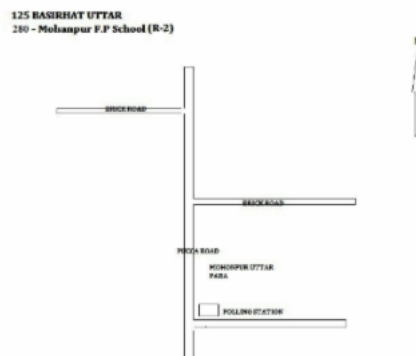

নির্বাচক নিবন্ধন আধিকারিকের স্বাক্ষর

Nazri Naksha

Google Map View

Polling Station Building Front View

Polling Station Front View

Cad View

Key MAP View

1 নাম : মমতাজ বিবি স্বামীর নাম: মহিউদ্দিন মোল্যা বাড়ির নং : n0196 বয়স : 43 লিঙ্গ : মহিলা	AMT0516211 ফটো উপলব্ধ	2 নাম : মিরাতুন নাহার স্বামীর নাম: ওমর ফারুক গাজী বাড়ির নং : n0256 বয়স : 29 লিঙ্গ : মহিলা	AMT1250158 ফটো উপলব্ধ	3 নাম : দেবী (মণ্ডল) আচার্য্য স্বামীর নাম: রনজিৎ আচার্য্য বাড়ির নং : n0033 বয়স : 42 লিঙ্গ : মহিলা	AMT1118686 ফটো উপলব্ধ
4 নাম : রনজিৎ আচার্য্য পিতার নাম: স্বপন আচার্য্য বাড়ির নং : n0233 বয়স : 40 লিঙ্গ : পুরুষ	CXW3054301 ফটো উপলব্ধ	5 নাম : সুমঙ্গল আচার্য্য পিতার নাম: কমল আচার্য্য বাড়ির নং : n0033 বয়স : 27 লিঙ্গ : পুরুষ	AMT1220813 ফটো উপলব্ধ	6 নাম : স্বপন আচার্য্য পিতার নাম: মিহিরলাল আচার্য্য বাড়ির নং : n0033 বয়স : 71 লিঙ্গ : পুরুষ	CXW0547687 ফটো উপলব্ধ
7 নাম : আরতী আচার্য্য স্বামীর নাম: স্বপন আচার্য্য বাড়ির নং : n0033 বয়স : 66 লিঙ্গ : মহিলা	CXW0547695 ফটো উপলব্ধ	8 নাম : কমলকৃষ্ণ আচার্য্য পিতার নাম: মিহিরলাল আচার্য্য বাড়ির নং : n0033 বয়স : 53 লিঙ্গ : পুরুষ	CXW0547703 ফটো উপলব্ধ	9 নাম : সুজাতা আচার্য্য স্বামীর নাম: কমল কৃষ্ণ আচার্য্য বাড়ির নং : n0033 বয়স : 56 লিঙ্গ : মহিলা	AMT0204222 ফটো উপলব্ধ
10 নাম : মিতা গায়েন পিতার নাম: সুনীল গায়েন বাড়ির নং : n0033 বয়স : 32 লিঙ্গ : মহিলা	AMT1020312 ফটো উপলব্ধ	11 নাম : উৎপল গায়েন পিতার নাম: সুনীল গায়েন বাড়ির নং : n0033 বয়স : 31 লিঙ্গ : পুরুষ	AMT1020320 ফটো উপলব্ধ	12 নাম : লক্ষী করণ স্বামীর নাম: দিলীপ করণ বাড়ির নং : n0205 বয়স : 40 লিঙ্গ : মহিলা	CXW3054350 ফটো উপলব্ধ
13 নাম : রিনিকা করন পিতার নাম: মনোরঞ্জন করন বাড়ির নং : n0058 বয়স : 27 লিঙ্গ : মহিলা	AMT1220805 ফটো উপলব্ধ	14 নাম : দিলীপ করণ পিতার নাম: তারক করণ বাড়ির নং : n0058 বয়স : 56 লিঙ্গ : পুরুষ	CXW0547737 ফটো উপলব্ধ	15 নাম : বাবুরাম করন পিতার নাম: তারক করন বাড়ির নং : n0058 বয়স : 40 লিঙ্গ : পুরুষ	CXW3053287 ফটো উপলব্ধ
16 নাম : সুলেখা করন স্বামীর নাম: মনোরঞ্জন করন বাড়ির নং : n0058 বয়স : 50 লিঙ্গ : মহিলা	AMT0516757 ফটো উপলব্ধ	17 নাম : দীপিকা করন পিতার নাম: দিলীপ করন বাড়ির নং : এন0058 বয়স : 20 লিঙ্গ : মহিলা	AMT1702448 ফটো উপলব্ধ	18 নাম : আব্দুল্যা গাজী পিতার নাম: আব্দুল খালেক গাজী বাড়ির নং : 012 বয়স : 45 লিঙ্গ : পুরুষ	HCT2209872 ফটো উপলব্ধ
19 নাম : আম্মা মণ্ডল স্বামীর নাম: বিশুজিৎ মণ্ডল বাড়ির নং : n0119 বয়স : 38 লিঙ্গ : মহিলা	CXW3404381 ফটো উপলব্ধ	20 নাম : মঞ্জু বিবি স্বামীর নাম: চইয়ে গাজী বাড়ির নং : n0164 বয়স : 46 লিঙ্গ : মহিলা	AMT1393644 ফটো উপলব্ধ	21 নাম : তাসলিমা বিবি স্বামীর নাম: আনার আলি গাজী বাড়ির নং : n0120 বয়স : 53 লিঙ্গ : মহিলা	CXW0548362 ফটো উপলব্ধ
22 নাম : আনার আলি গাজী পিতার নাম: মোমিন গাজী বাড়ির নং : n0120 বয়স : 60 লিঙ্গ : পুরুষ	CXW0548354 ফটো উপলব্ধ	23 নাম : রহিমা গাজী স্বামীর নাম: ইমান আলি গাজী বাড়ির নং : n0119 বয়স : 56 লিঙ্গ : মহিলা	CXW0547844 ফটো উপলব্ধ	24 নাম : ওমর ফারুক গাজী পিতার নাম: আনার আলি গাজী বাড়ির নং : n0120 বয়স : 34 লিঙ্গ : পুরুষ	AMT0801217 ফটো উপলব্ধ
25 নাম : আবৃতালের গাজী পিতার নাম: আবদুল্লা গাজী বাড়ির নং : 012 বয়স : 23 লিঙ্গ : পুরুষ	AMT1503523 ফটো উপলব্ধ	26 নাম : তরিকুল গাজী পিতার নাম: মাজেদ গাজী বাড়ির নং : 164 বয়স : 22 লিঙ্গ : পুরুষ	AMT1574144 ফটো উপলব্ধ	27 নাম : রজিনা বিবি স্বামীর নাম: মাজেদ গাজী বাড়ির নং : 164 বয়স : 39 লিঙ্গ : মহিলা	AMT1663608 ফটো উপলব্ধ
28 নাম : মাফুজা বিবি গাজী স্বামীর নাম: আব্দুল্যা গাজী বাড়ির নং : 012 বয়স : 41 লিঙ্গ : মহিলা	AMT0801332 ফটো উপলব্ধ	29 নাম : আবদুল বারী গাজী পিতার নাম: আব্দুল্যা গাজী বাড়ির নং : 012 বয়স : 20 লিঙ্গ : পুরুষ	AMT1726280 ফটো উপলব্ধ	30 নাম : আজিদা গাজী স্বামীর নাম: হান্নান গাজী বাড়ির নং : n0108 বয়স : 38 লিঙ্গ : মহিলা	AMT0644930 ফটো উপলব্ধ