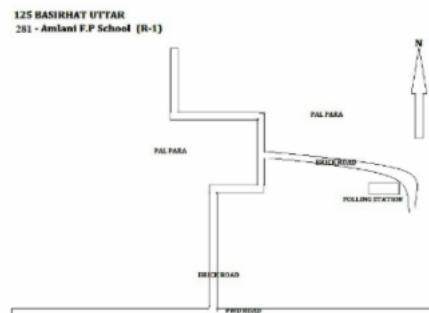

Key MAP View