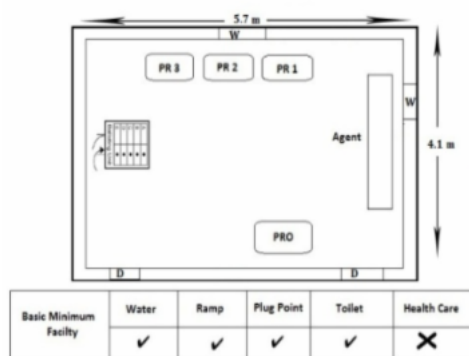

নির্বাচক নিবন্ধন আধিকারিকের স্বাক্ষর

Nazri Naksha

Google Map View

Polling Station Building Front View

Polling Station Front View

Cad View

Key MAP View

1 নাম : রাকেশ ঘোষ পিতার নাম: রমেন্দ্র নাথ ঘোষ বাড়ির নং : n0047 বয়স : 38 লিঙ্গ : পুরুষ	CXW3206836 ফটো উপলব্ধ	2 নাম : সুধমা সরদার স্বামীর নাম: রঞ্জন সরদার বাড়ির নং : 00047 বয়স : 40 লিঙ্গ : মহিলা	CXW3053162 ফটো উপলব্ধ	3 নাম : রবেন ঘোষ পিতার নাম: অটল ঘোষ বাড়ির নং : n0047 বয়স : 69 লিঙ্গ : পুরুষ	CXW0541821 ফটো উপলব্ধ
4 নাম : কাজলী ঘোষ স্বামীর নাম: রবেন ঘোষ বাড়ির নং : n0047 বয়স : 65 লিঙ্গ : মহিলা	CXW0541839 ফটো উপলব্ধ	5 নাম : শিবানী আড়ি স্বামীর নাম: গৌতম আড়ি বাড়ির নং : n0222 বয়স : 48 লিঙ্গ : মহিলা	CXW3076197 ফটো উপলব্ধ	6 নাম : জগন্নাথ আড়ি পিতার নাম: গৌতম আড়ি বাড়ির নং : n0220 বয়স : 33 লিঙ্গ : পুরুষ	AMT0645515 ফটো উপলব্ধ
7 নাম : গৌতম আড়ি পিতার নাম: বীরেন্দ্র নাথ আড়ি বাড়ির নং : n0221 বয়স : 54 লিঙ্গ : পুরুষ	AMT0517284 ফটো উপলব্ধ	8 নাম : গীতা ঋষিদাস স্বামীর নাম: সাধন ঋষিদাস বাড়ির নং : n0238 বয়স : 55 লিঙ্গ : মহিলা	AMT1221068 ফটো উপলব্ধ	9 নাম : কেনা ঋষিদাস পিতার নাম: সাধন ঋষিদাস বাড়ির নং : n0239 বয়স : 43 লিঙ্গ : পুরুষ	AMT1221076 ফটো উপলব্ধ
10 নাম : সাধন ঋষিদাস পিতার নাম: কালিপদ ঋষিদাস বাড়ির নং : n0236 বয়স : 61 লিঙ্গ : পুরুষ	AMT1221043 ফটো উপলব্ধ	11 নাম : আকাশ দাস পিতার নাম: কেনা দাস বাড়ির নং : এন0239 বয়স : 21 লিঙ্গ : পুরুষ	AMT1676295 ফটো উপলব্ধ	12 নাম : অজমিনা খাতুন স্বামীর নাম: রোমজান গাজী বাড়ির নং : n0274 বয়স : 30 লিঙ্গ : মহিলা	AMT1248699 ফটো উপলব্ধ
13 নাম : কেনা গাইন পিতার নাম: অরবিন্দু গাইন বাড়ির নং : n0193 বয়স : 36 লিঙ্গ : পুরুষ	AMT1137512 ফটো উপলব্ধ	14 নাম : ষষ্ঠী গাইন স্বামীর নাম: গৌর গাইন বাড়ির নং : n0218 বয়স : 41 লিঙ্গ : মহিলা	AMT0517235 ফটো উপলব্ধ	15 নাম : কবিতা গাইন স্বামীর নাম: কেনা গাইন বাড়ির নং : n0259 বয়স : 33 লিঙ্গ : মহিলা	AMT1245406 ফটো উপলব্ধ
Q 16 নাম : সবিতা গাইন পিতার নাম: অরবিন্দু গাইন বাড়ির নং : বয়স : 55 লিঙ্গ : মহিলা	AMT1137462 ফটো উপলব্ধ	17 নাম : অরবিন্দু গাইন পিতার নাম: পাঁচু গাইন বাড়ির নং : n0193 বয়স : 73 লিঙ্গ : পুরুষ	AMT1020437 ফটো উপলব্ধ	18 নাম : দিনেশ গাইন পিতার নাম: অরবিন্দু গাইন বাড়ির নং : n0193 বয়স : 36 লিঙ্গ : পুরুষ	AMT1118868 ফটো উপলব্ধ
19 নাম : পুরবী গায়েন স্বামীর নাম: কৃষ্ণপদ গায়েন বাড়ির নং : n0104 বয়স : 58 লিঙ্গ : মহিলা	CXW2761310 ফটো উপলব্ধ	20 নাম : কৃষ্ণপদ গায়েন পিতার নাম: মতিলাল গায়েন বাড়ির নং : এন0103 বয়স : 68 লিঙ্গ : পুরুষ	CXW3320207 ফটো উপলব্ধ	21 নাম : মিলটন গায়েন পিতার নাম: কৃষ্ণপদ গায়েন বাড়ির নং : এন0103 বয়স : 39 লিঙ্গ : পুরুষ	AMT0248740 ফটো উপলব্ধ
22 নাম : অভিলাষ সরকার পিতার নাম: অনিল সরকার বাড়ির নং : না বয়স : 41 লিঙ্গ : পুরুষ	LLQ2693851 ফটো উপলব্ধ	23 নাম : সুস্মিতা মন্ডল স্বামীর নাম: সুদীপ মন্ডল বাড়ির নং : 000 বয়স : 30 লিঙ্গ : মহিলা	SKE1126705 ফটো উপলব্ধ	24 নাম : সন্ত ঘোষ পিতার নাম: মানবেন্দ্র ঘোষ বাড়ির নং : না বয়স : 31 লিঙ্গ : পুরুষ	ZDE0707646 ফটো উপলব্ধ
25 নাম : সুমন ঘোষ পিতার নাম: মানবেন্দ্র ঘোষ বাড়ির নং : না বয়স : 27 লিঙ্গ : পুরুষ	ZDE1194950 ফটো উপলব্ধ	26 নাম : ভাস্কর ঘোষ পিতার নাম: বিমল চন্দ্র ঘোষ বাড়ির নং : n0051 বয়স : 55 লিঙ্গ : পুরুষ	CXW0541896 ফটো উপলব্ধ	27 নাম : সুমা ঘোষ পিতার নাম: স্বপন ঘোষ বাড়ির নং : এন0152 বয়স : 30 লিঙ্গ : মহিলা	AMT0938589 ফটো উপলব্ধ
28 নাম : অঞ্জলি ঘোষ স্বামীর নাম: অরিন্দম ঘোষ বাড়ির নং : এন0152 বয়স : 28 লিঙ্গ : মহিলা	AMT1568591 ফটো উপলব্ধ	29 নাম : মনীষ ঘোষ পিতার নাম: স্বপন ঘোষ বাড়ির নং : এন 0002 বয়স : 22 লিঙ্গ : পুরুষ	AMT1581677 ফটো উপলব্ধ	30 নাম : বিশাখা মন্ডল পিতার নাম: সুধন মন্ডল বাড়ির নং : এন0152 বয়স : 22 লিঙ্গ : মহিলা	AMT1593839 ফটো উপলব্ধ