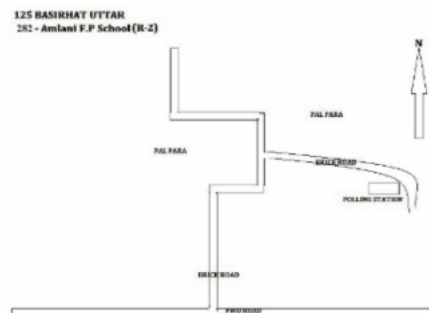

Key MAP View