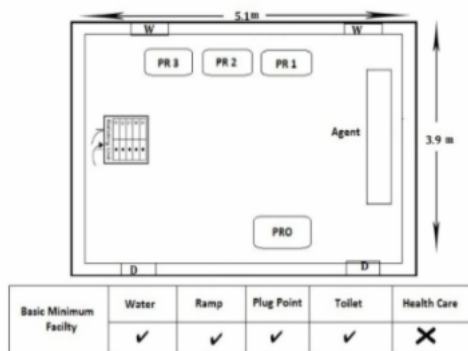

নির্বাচক নিবন্ধন আধিকারিকের স্বাক্ষর

Nazri Naksha

Google Map View

Polling Station Building Front View

Polling Station Front View

Cad View

Key MAP View

1 নাম : মমতাজ মণ্ডল স্বামীর নাম: আতোর আলি মণ্ডল বাড়ির নং : n0123 বয়স : 55 লিঙ্গ : মহিলা	CXW3320355 ফটো উপলব্ধ	2 নাম : মৌসুমী (ঘোষ) গায়েন স্বামীর নাম: বিষ্ণুপদ গায়েন বাড়ির নং : 0038 বয়স : 34 লিঙ্গ : মহিলা	AMT0641712 ফটো উপলব্ধ	3 নাম : রীনা গাইন স্বামীর নাম: নূপেন গাইন বাড়ির নং : n0168 বয়স : 59 লিঙ্গ : মহিলা	AMT1020916 ফটো উপলব্ধ
4 নাম : জবেদআলী গাজী পিতার নাম: সুলতান গাজী বাড়ির নং : n0179 বয়স : 66 লিঙ্গ : পুরুষ	CXW0627315 ফটো উপলব্ধ	5 নাম : সিরাজুল গাজী পিতার নাম: জবেদআলী গাজী বাড়ির নং : n0157 বয়স : 43 লিঙ্গ : পুরুষ	CXW3071446 ফটো উপলব্ধ	6 নাম : রাজ গাজী পিতার নাম: সিরাজুল গাজী বাড়ির নং : এন0157 বয়স : 21 লিঙ্গ : পুরুষ	AMT1725902 ফটো উপলব্ধ
7 নাম : সাকিলা গাজী স্বামীর নাম: সিরাজুল গাজী বাড়ির নং : n0158 বয়স : 42 লিঙ্গ : মহিলা	AMT0379339 ফটো উপলব্ধ	8 নাম : লালবানু বিবি স্বামীর নাম: জবেদআলী গাজী বাড়ির নং : 0179 বয়স : 61 লিঙ্গ : মহিলা	CXW0627323 ফটো উপলব্ধ	9 নাম : বিশ্বনাথ গাঁতিদার পিতার নাম: নিহার গাঁতিদার বাড়ির নং : n0154 বয়স : 33 লিঙ্গ : পুরুষ	AMT0517581 ফটো উপলব্ধ
10 নাম : নিহার গাঁতিদার পিতার নাম: হরেন্দ্র নাথ গাঁতিদার বাড়ির নং : n0154 বয়স : 64 লিঙ্গ : পুরুষ	AMT0392894 ফটো উপলব্ধ	11 নাম : মিনা গাঁতিদার স্বামীর নাম: নিহার গাঁতিদার বাড়ির নং : n0154 বয়স : 60 লিঙ্গ : মহিলা	AMT0392886 ফটো উপলব্ধ	12 নাম : কম্পনা গায়েন স্বামীর নাম: হরিপদ গায়েন বাড়ির নং : এন0046 বয়স : 56 লিঙ্গ : মহিলা	CXW0554022 ফটো উপলব্ধ
Q 13 নাম : আশা দাস গায়েন স্বামীর নাম: অরুণ গায়েন বাড়ির নং : n বয়স : 24 লিঙ্গ : মহিলা	AMT1654862 ফটো উপলব্ধ	14 নাম : মলয় গায়েন পিতার নাম: অনিলকৃষ্ণ গায়েন বাড়ির নং : n0012 বয়স : 50 লিঙ্গ : পুরুষ	AMT1633726 ফটো উপলব্ধ	15 নাম : কৌশিক মন্ডল পিতার নাম: ভাবতোষ মন্ডল বাড়ির নং : এন0071 বয়স : 28 লিঙ্গ : পুরুষ	ZDE1076132 ফটো উপলব্ধ
16 নাম : মুনায় গায়েন পিতার নাম: মলয় কৃষ্ণ গায়েন বাড়ির নং : এন0012 বয়স : 23 লিঙ্গ : পুরুষ	AMT1558675 ফটো উপলব্ধ	Q 17 নাম : নিলিমা মন্ডল স্বামীর নাম: ভবেন্দ্র মন্ডল বাড়ির নং : বয়স : 49 লিঙ্গ : মহিলা	AMT1119510 ফটো উপলব্ধ	18 নাম : শুভ গায়েন পিতার নাম: কানাই গায়েন বাড়ির নং : এন0128 বয়স : 22 লিঙ্গ : পুরুষ	AMT1566652 ফটো উপলব্ধ
19 নাম : বন্দনা মন্ডল স্বামীর নাম: ভবতোষ মন্ডল বাড়ির নং : এন0071 বয়স : 36 লিঙ্গ : মহিলা	ZDE0364307 ফটো উপলব্ধ	20 নাম : ভবতোষ মন্ডল পিতার নাম: সুহদেব মন্ডল বাড়ির নং : এন0071 বয়স : 50 লিঙ্গ : পুরুষ	JMT0504530 ফটো উপলব্ধ	21 নাম : রাখাল গায়েন পিতার নাম: নকুলেশ্বর গায়েন বাড়ির নং : n0085 বয়স : 56 লিঙ্গ : পুরুষ	CXW3320223 ফটো উপলব্ধ
22 নাম : বিষ্ণুপদ গায়েন পিতার নাম: হরিপদ গায়েন বাড়ির নং : n0038 বয়স : 34 লিঙ্গ : পুরুষ	AMT0392654 ফটো উপলব্ধ	23 নাম : ভারতী গায়েন স্বামীর নাম: বিমল গায়েন বাড়ির নং : n0022 বয়স : 60 লিঙ্গ : মহিলা	CXW0553677 ফটো উপলব্ধ	24 নাম : তুষা গায়েন স্বামীর নাম: মুনাল গায়েন বাড়ির নং : n0022 বয়স : 37 লিঙ্গ : মহিলা	AMT0249201 ফটো উপলব্ধ
25 নাম : বিভাস চন্দ্র গায়েন পিতার নাম: রাধাকান্ত গায়েন বাড়ির নং : n0007 বয়স : 53 লিঙ্গ : পুরুষ	CXW0553974 ফটো উপলব্ধ	26 নাম : ঝুমা গায়েন স্বামীর নাম: বাপ্পা গায়েন বাড়ির নং : n0085 বয়স : 27 লিঙ্গ : মহিলা	AMT1221720 ফটো উপলব্ধ	27 নাম : দেবাজ্ঞান গায়েন পিতার নাম: সুশীল কুমার গায়েন বাড়ির নং : n0161 বয়স : 35 লিঙ্গ : পুরুষ	AMT0645861 ফটো উপলব্ধ
28 নাম : সুশীল কুমার গায়েন পিতার নাম: মল্লিক চাঁদ গায়েন বাড়ির নং : n0159 বয়স : 60 লিঙ্গ : পুরুষ	AMT0645846 ফটো উপলব্ধ	29 নাম : বুবাই গায়েন স্বামীর নাম: মলয় গায়েন বাড়ির নং : n0022 বয়স : 31 লিঙ্গ : মহিলা	AMT1119619 ফটো উপলব্ধ	30 নাম : অরুণ গায়েন পিতার নাম: প্রশান্ত গায়েন বাড়ির নং : n0093 বয়স : 28 লিঙ্গ : পুরুষ	AMT1119635 ফটো উপলব্ধ