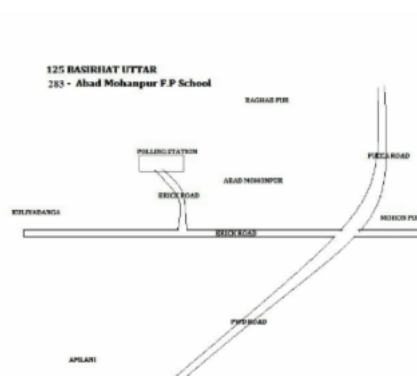

Key MAP View