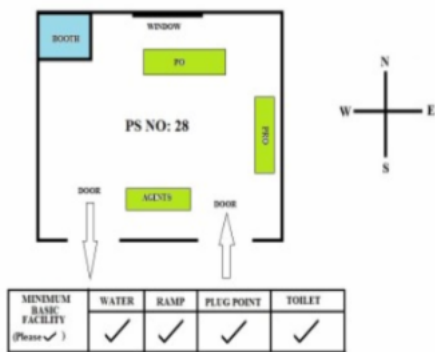

নির্বাচক নিবন্ধন আধিকারিকের স্বাক্ষর

Nazri Naksha

Google Map View

Polling Station Building Front View

Polling Station Front View

Cad View

Key MAP View

1 নাম : রুপা (দাস) মন্ডল স্বামীর নাম: দেবদাস মন্ডল বাড়ির নং : n0219 বয়স : 35 লিঙ্গ : মহিলা	AMT0280883 ফটো উপলব্ধ	2 নাম : সাধনা সরকার স্বামীর নাম: বিপুল সরকার বাড়ির নং : n0177 বয়স : 40 লিঙ্গ : মহিলা	CXW3086584 ফটো উপলব্ধ	3 নাম : ভাশ্বতী কাজী পিতার নাম: সাগর কাজী বাড়ির নং : এন0081 বয়স : 25 লিঙ্গ : মহিলা	AMT1519479 ফটো উপলব্ধ
4 নাম : অঘোর কাজী পিতার নাম: পদ কাজী বাড়ির নং : n0081 বয়স : 50 লিঙ্গ : পুরুষ	AMT1122001 ফটো উপলব্ধ	5 নাম : সুব্রত কাজী পিতার নাম: অঘোর কাজী বাড়ির নং : n0081 বয়স : 28 লিঙ্গ : পুরুষ	AMT1035146 ফটো উপলব্ধ	6 নাম : তপন কাজী পিতার নাম: অঘোর কাজী বাড়ির নং : n0081 বয়স : 31 লিঙ্গ : পুরুষ	AMT0677179 ফটো উপলব্ধ
7 নাম : আলপা কাজী স্বামীর নাম: অঘর কাজী বাড়ির নং : n0081 বয়স : 49 লিঙ্গ : মহিলা	HVD0242859 ফটো উপলব্ধ	8 নাম : তাপস কাজী পিতার নাম: সাগর কাজী বাড়ির নং : n0081 বয়স : 34 লিঙ্গ : পুরুষ	AMT0277814 ফটো উপলব্ধ	9 নাম : রেনু কাজী স্বামীর নাম: সাগর কাজী বাড়ির নং : n0081 বয়স : 49 লিঙ্গ : মহিলা	HVD0242842 ফটো উপলব্ধ
10 নাম : সাগর কাজী পিতার নাম: পদ কাজী বাড়ির নং : n0081 বয়স : 53 লিঙ্গ : পুরুষ	HVD2827657 ফটো উপলব্ধ	11 নাম : সন্দ্ব্যা কাজী স্বামীর নাম: হরেকৃষ্ণ কাজী বাড়ির নং : n0027 বয়স : 53 লিঙ্গ : মহিলা	HVD0242834 ফটো উপলব্ধ	12 নাম : হরেকৃষ্ণ কাজী পিতার নাম: নেপাল কাজী বাড়ির নং : n0027 বয়স : 58 লিঙ্গ : পুরুষ	HVD0242826 ফটো উপলব্ধ
13 নাম : প্রসাদ ফোড়ই পিতার নাম: নিতাই ঘড়ই বাড়ির নং : n0854 বয়স : 33 লিঙ্গ : পুরুষ	AMT1236934 ফটো উপলব্ধ	Q 14 নাম : প্রকাশ ফোড়ই পিতার নাম: নিতাই ঘড়ই বাড়ির নং : n0254 বয়স : 40 লিঙ্গ : পুরুষ	AMT1122142 ফটো উপলব্ধ	Q 15 নাম : মনু ঘড়ই পিতার নাম: নিতাই ঘড়ই বাড়ির নং : এন0254 বয়স : 40 লিঙ্গ : পুরুষ	UXW1627322 ফটো উপলব্ধ
16 নাম : মনোরঞ্জন ঘোষ পিতার নাম: তারাপদ ঘোষ বাড়ির নং : n0248 বয়স : 56 লিঙ্গ : পুরুষ	HVD0240861 ফটো উপলব্ধ	17 নাম : মাধবী ঘোষ স্বামীর নাম: মনোরঞ্জন ঘোষ বাড়ির নং : n0249 বয়স : 50 লিঙ্গ : মহিলা	HVD0240879 ফটো উপলব্ধ	Q 18 নাম : সুলেখা ঘোষ পিতার নাম: মনোরঞ্জন ঘোষ বাড়ির নং : n0250 বয়স : 33 লিঙ্গ : মহিলা	AMT0541714 ফটো উপলব্ধ
19 নাম : সঞ্জীব ঘোষ পিতার নাম: মনোরঞ্জন ঘোষ বাড়ির নং : n0247 বয়স : 30 লিঙ্গ : পুরুষ	AMT0819987 ফটো উপলব্ধ	20 নাম : মিতা জয়সওয়াল পিতার নাম: মহেন্দ্র জয়সওয়াল বাড়ির নং : n0358 বয়স : 29 লিঙ্গ : মহিলা	AMT1068683 ফটো উপলব্ধ	21 নাম : অসিত ঢালী পিতার নাম: নিতায়রঞ্জন ঢালী বাড়ির নং : n0010 বয়স : 44 লিঙ্গ : পুরুষ	HVD1375617 ফটো উপলব্ধ
22 নাম : অনুপমা মণ্ডল স্বামীর নাম: জয়ন্ত মণ্ডল বাড়ির নং : n0010 বয়স : 47 লিঙ্গ : মহিলা	HVD2327245 ফটো উপলব্ধ	23 নাম : সঞ্জিত ঢালী পিতার নাম: স্বপন কুমার ঢালী বাড়ির নং : n0010 বয়স : 30 লিঙ্গ : পুরুষ	AMT0820316 ফটো উপলব্ধ	24 নাম : সঞ্জিত ঢালী পিতার নাম: স্বপন কুমার ঢালী বাড়ির নং : n0010 বয়স : 31 লিঙ্গ : পুরুষ	AMT0677211 ফটো উপলব্ধ
25 নাম : চায়না ঢালী স্বামীর নাম: স্বপন কুমার ঢালী বাড়ির নং : n0010 বয়স : 50 লিঙ্গ : মহিলা	HVD0242909 ফটো উপলব্ধ	26 নাম : অমিতা ঢালী পিতার নাম: নিতায়রঞ্জন ঢালী বাড়ির নং : n0010 বয়স : 39 লিঙ্গ : পুরুষ	HVD2828481 ফটো উপলব্ধ	27 নাম : রীতা ঢালী স্বামীর নাম: নিতায়রঞ্জন ঢালী বাড়ির নং : n0010 বয়স : 63 লিঙ্গ : মহিলা	HVD0242883 ফটো উপলব্ধ
28 নাম : যশমতী দলুই স্বামীর নাম: হরুপদ দলুই বাড়ির নং : n0052 বয়স : 61 লিঙ্গ : মহিলা	HVD0242966 ফটো উপলব্ধ	29 নাম : শান্তিরাম দলুই পিতার নাম: মনিমোহন দলুই বাড়ির নং : n0052 বয়স : 36 লিঙ্গ : পুরুষ	HVD3812773 ফটো উপলব্ধ	30 নাম : মনিমোহন দলুই পিতার নাম: রুপচাঁদ দলুই বাড়ির নং : n0052 বয়স : 63 লিঙ্গ : পুরুষ	HVD0242974 ফটো উপলব্ধ