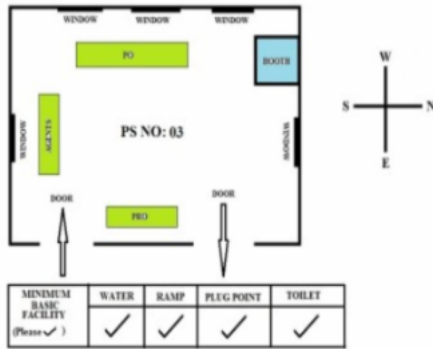

নির্বাচক নিবন্ধন আধিকারিকের স্বাক্ষর

Nazri Naksha

Google Map View

Polling Station Building Front View

Polling Station Front View

Cad View

Key MAP View

1 নাম : এসমাইল মন্ডল স্বামীর নাম: মহিমা বিবি মন্ডল বাড়ির নং : n0025 বয়স : 31 লিঙ্গ : পুরুষ	AMT0807149 ফটো উপলব্ধ	2 নাম : মফু মল্লিক পিতার নাম: শুকুর আলি মল্লিক বাড়ির নং : n0025 বয়স : 32 লিঙ্গ : পুরুষ	AMT0663013 ফটো উপলব্ধ	3 নাম : রাজু মল্লিক পিতার নাম: শুকুর আলি মল্লিক বাড়ির নং : n0025 বয়স : 33 লিঙ্গ : পুরুষ	AMT0663047 ফটো উপলব্ধ
4 নাম : সলুদা বিবি স্বামীর নাম: বাগবল মল্লিক বাড়ির নং : n0025 বয়স : 37 লিঙ্গ : মহিলা	AMT0397034 ফটো উপলব্ধ	5 নাম : বাগবল মল্লিক পিতার নাম: আমজেদ মল্লিক বাড়ির নং : n0025 বয়স : 40 লিঙ্গ : পুরুষ	HVD3249802 ফটো উপলব্ধ	6 নাম : মর্জিনা বিবি স্বামীর নাম: নাজিবুল মল্লিক বাড়ির নং : n0025 বয়স : 42 লিঙ্গ : মহিলা	AMT0001636 ফটো উপলব্ধ
7 নাম : নাজিবুল মল্লিক পিতার নাম: আমজেদ আলি মল্লিক বাড়ির নং : n0025 বয়স : 40 লিঙ্গ : পুরুষ	HVD3427689 ফটো উপলব্ধ	8 নাম : সাইফুল মোল্যা পিতার নাম: হান্নান আলি মোল্যা বাড়ির নং : n0032 বয়স : 30 লিঙ্গ : পুরুষ	AMT0807156 ফটো উপলব্ধ	9 নাম : নাজিবুল মোল্যা পিতার নাম: হান্নান আলি মোল্যা বাড়ির নং : n0032 বয়স : 31 লিঙ্গ : পুরুষ	AMT0662957 ফটো উপলব্ধ
10 নাম : মাসকুরা বিবি স্বামীর নাম: সারাফাত মোল্যা বাড়ির নং : n0032 বয়স : 33 লিঙ্গ : মহিলা	AMT0662858 ফটো উপলব্ধ	11 নাম : হাকিম মোল্যা পিতার নাম: নূরবক্স মোল্যা বাড়ির নং : n0032 বয়স : 33 লিঙ্গ : পুরুষ	AMT0662999 ফটো উপলব্ধ	12 নাম : মোঃ নূর আলম মোল্লা পিতার নাম: নূরবক্স মোল্লা বাড়ির নং : n0032 বয়স : 35 লিঙ্গ : পুরুষ	AMT0264564 ফটো উপলব্ধ
13 নাম : হাসানুর মোল্যা পিতার নাম: নূরবক্স মোল্লা বাড়ির নং : n0032 বয়স : 39 লিঙ্গ : পুরুষ	AMT0806992 ফটো উপলব্ধ	14 নাম : সারাফাত মোল্যা পিতার নাম: নূর বক্স বাড়ির নং : n0032 বয়স : 40 লিঙ্গ : পুরুষ	HVD3427655 ফটো উপলব্ধ	15 নাম : সাবিনা দিদি স্বামীর নাম: মকবুল মোল্লা বাড়ির নং : n0032 বয়স : 42 লিঙ্গ : মহিলা	AMT0001677 ফটো উপলব্ধ
16 নাম : মকবুল মোল্লা পিতার নাম: নূরবক্স মোল্লা বাড়ির নং : n0032 বয়স : 41 লিঙ্গ : পুরুষ	HVD2720266 ফটো উপলব্ধ	17 নাম : ইনজামুল মন্ডল পিতার নাম: রফিকুল ইসলাম মন্ডল বাড়ির নং : n0003 বয়স : 30 লিঙ্গ : পুরুষ	AMT0806984 ফটো উপলব্ধ	18 নাম : রফিকুল ইসলাম মন্ডল পিতার নাম: গোলাম মন্ডল বাড়ির নং : n0003 বয়স : 57 লিঙ্গ : পুরুষ	HVD3425980 ফটো উপলব্ধ
19 নাম : শুকুরআলী মল্লিক পিতার নাম: মুনচুর মল্লিক বাড়ির নং : n0025 বয়স : 61 লিঙ্গ : পুরুষ	HVD0031914 ফটো উপলব্ধ	20 নাম : রিজিয়া বিবি মল্লিক স্বামীর নাম: আমজেদ মল্লিক বাড়ির নং : n0025 বয়স : 68 লিঙ্গ : মহিলা	HVD0031922 ফটো উপলব্ধ	21 নাম : নাসিরুদ্দিন মল্লিক পিতার নাম: আমজেদ মল্লিক বাড়ির নং : n0025 বয়স : 37 লিঙ্গ : পুরুষ	AMT0662981 ফটো উপলব্ধ
22 নাম : সেরিনা বিবি স্বামীর নাম: নাসিরুদ্দিন মল্লিক বাড়ির নং : n0025 বয়স : 32 লিঙ্গ : মহিলা	AMT0806828 ফটো উপলব্ধ	23 নাম : বাচ্চু মল্লিক পিতার নাম: আমজেদ মল্লিক বাড়ির নং : n0025 বয়স : 30 লিঙ্গ : পুরুষ	AMT0807123 ফটো উপলব্ধ	24 নাম : রহিমা বিবি মল্লিক স্বামীর নাম: শুকুর আলি মল্লিক বাড়ির নং : n0025 বয়স : 56 লিঙ্গ : মহিলা	HVD3426178 ফটো উপলব্ধ
25 নাম : সাহানায়া বিবি স্বামীর নাম: আব্দুল আলিম মল্লিক বাড়ির নং : n0025 বয়স : 33 লিঙ্গ : মহিলা	AMT0662809 ফটো উপলব্ধ	26 নাম : ছায়রা বিবি মোল্লা স্বামীর নাম: হান্নান মোল্লা বাড়ির নং : n0032 বয়স : 52 লিঙ্গ : মহিলা	HVD0027649 ফটো উপলব্ধ	27 নাম : হান্নান আলী মোল্লা পিতার নাম: নূরবক্স মোল্লা বাড়ির নং : n0032 বয়স : 40 লিঙ্গ : পুরুষ	HVD0027631 ফটো উপলব্ধ
28 নাম : লিলিমা খাতুন (বিবি) স্বামীর নাম: আব্দুল আলিম মল্লিক বাড়ির নং : n0090 বয়স : 33 লিঙ্গ : মহিলা	AMT0427583 ফটো উপলব্ধ	29 নাম : সামিম মল্লিক পিতার নাম: আয়েপ আলি মল্লিক বাড়ির নং : n0025 বয়স : 28 লিঙ্গ : পুরুষ	AMT1024900 ফটো উপলব্ধ	30 নাম : রুবিনা খাতুন স্বামীর নাম: ইনজামুল মন্ডল বাড়ির নং : n0003 বয়স : 25 লিঙ্গ : মহিলা	AMT1418821 ফটো উপলব্ধ