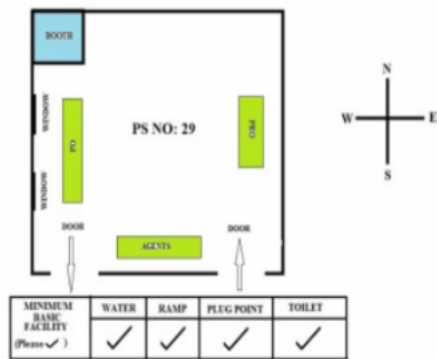

নির্বাচক নিবন্ধন আধিকারিকের স্বাক্ষর

Nazri Naksha

Google Map View

Polling Station Building Front View

Polling Station Front View

Cad View

Key MAP View

1 নাম : মিস নূর নাহার খাতুন স্বামীর নাম: মো মৌমিনুল ইসলাম বাড়ির নং : n0008 বয়স : 55 লিঙ্গ : মহিলা ফটো উপলব্ধ	HVD0236331	2 নাম : মানজুরা বেগম স্বামীর নাম: মো মবিনুল ইসলাম বাড়ির নং : n0008 বয়স : 41 লিঙ্গ : মহিলা ফটো উপলব্ধ	HVD2726586	3 নাম : মদিনা খাতুন(বিবি) স্বামীর নাম: মো মইনুল ইসলাম বাড়ির নং : n0008 বয়স : 37 লিঙ্গ : মহিলা ফটো উপলব্ধ	AMT0022699
4 নাম : নূর নাহার বেগম স্বামীর নাম: সেখ আসাদুল হক বাড়ির নং : n0037 বয়স : 42 লিঙ্গ : মহিলা ফটো উপলব্ধ	HVD3265428	5 নাম : সেখ আরিফুল হক পিতার নাম: সেখ হাবিবুল হক বাড়ির নং : n0037 বয়স : 43 লিঙ্গ : পুরুষ ফটো উপলব্ধ	HVD2825701	6 নাম : সেখ আসাদুল হক পিতার নাম: সেখ অহেদুল হক বাড়ির নং : n0037 বয়স : 53 লিঙ্গ : পুরুষ ফটো উপলব্ধ	HVD1358100
7 নাম : পদ্মারানী খাতুন পিতার নাম: দাউদাররহমান সেখ বাড়ির নং : n0029 বয়স : 61 লিঙ্গ : মহিলা ফটো উপলব্ধ	HVD0235549	8 নাম : জারেকা খাতুন পিতার নাম: দাউদার রহমান বাড়ির নং : n0029 বয়স : 67 লিঙ্গ : মহিলা ফটো উপলব্ধ	HVD0235531	9 নাম : সায়েমা খাতুন বিবি স্বামীর নাম: নওসাদ রহমান বাড়ির নং : n0044 বয়স : 42 লিঙ্গ : মহিলা ফটো উপলব্ধ	AMT0411827
10 নাম : মো নওসাদ রহমান পিতার নাম: মাসুদা রহমান সেখ বাড়ির নং : n0044 বয়স : 54 লিঙ্গ : পুরুষ ফটো উপলব্ধ	HVD0236323	11 নাম : কানিজ ফাতেমা স্বামীর নাম: মাসুদার রহমান বাড়ির নং : n0044 বয়স : 43 লিঙ্গ : মহিলা ফটো উপলব্ধ	HVD0236315	12 নাম : মফিদুর রহমান পিতার নাম: মোরসেদুর রহমান বাড়ির নং : n0042 বয়স : 46 লিঙ্গ : পুরুষ ফটো উপলব্ধ	HVD1357607
13 নাম : সাগুফতা তামান্না স্বামীর নাম: মহিদুর রহমান বাড়ির নং : n0042 বয়স : 37 লিঙ্গ : মহিলা ফটো উপলব্ধ	HVD3708930	14 নাম : মহিদুর রহমান পিতার নাম: মোরসেদুর রহমান বাড়ির নং : n0042 বয়স : 51 লিঙ্গ : পুরুষ ফটো উপলব্ধ	HVD1357615	15 নাম : মনোয়ারা খাতুন স্বামীর নাম: মোরসেদুর রহমান বাড়ির নং : n0042 বয়স : 68 লিঙ্গ : মহিলা ফটো উপলব্ধ	HVD0235630
16 নাম : মোরসেদুর রহমান পিতার নাম: মফিজার রহমান বাড়ির নং : n0042 বয়স : 80 লিঙ্গ : পুরুষ ফটো উপলব্ধ	HVD1357656	17 নাম : সাজ্জাতুল হক পিতার নাম: সরিফুল হক বাড়ির নং : n0041 বয়স : 32 লিঙ্গ : পুরুষ ফটো উপলব্ধ	AMT0677658	18 নাম : ওয়াহিদা খাতুন স্বামীর নাম: মফিদুর রহমান বাড়ির নং : n0041 বয়স : 32 লিঙ্গ : মহিলা ফটো উপলব্ধ	AMT0957365
19 নাম : মমতাজ বেগম স্বামীর নাম: সেখ সরিফুল হক বাড়ির নং : n0041 বয়স : 56 লিঙ্গ : মহিলা ফটো উপলব্ধ	HVD0236406	20 নাম : সেখ সরিফুল হক পিতার নাম: সেখ আমিনুল হক বাড়ির নং : n0041 বয়স : 63 লিঙ্গ : পুরুষ ফটো উপলব্ধ	AMT1382266	21 নাম : মো সাইফ হোসেন পিতার নাম: মো জাহির হোসেন বাড়ির নং : n0040 বয়স : 33 লিঙ্গ : পুরুষ ফটো উপলব্ধ	AMT0542266
22 নাম : মোঃ আসিফ হোসেন পিতার নাম: মোঃ জাহির হোসেন বাড়ির নং : n0040 বয়স : 38 লিঙ্গ : পুরুষ ফটো উপলব্ধ	HVD3708906	23 নাম : সুলতানা বেগম স্বামীর নাম: মোঃ জাহির হোসেন বাড়ির নং : n0040 বয়স : 61 লিঙ্গ : মহিলা ফটো উপলব্ধ	HVD0235523	24 নাম : মোঃ জাহির হোসেন পিতার নাম: মোঃ মোবাস্বের হোসেন বাড়ির নং : n0040 বয়স : 65 লিঙ্গ : পুরুষ ফটো উপলব্ধ	HVD0235515
25 নাম : আনোয়ারা খাতুন স্বামীর নাম: সহিদুল ইসলাম বাড়ির নং : n0034 বয়স : 37 লিঙ্গ : মহিলা ফটো উপলব্ধ	AMT0677724	26 নাম : জামাতুল হক স্বামীর নাম: ফজলেকরিম মঙ্গল বাড়ির নং : n0034 বয়স : 69 লিঙ্গ : মহিলা ফটো উপলব্ধ	HVD3456589	27 নাম : মোখলেসা খাতুন স্বামীর নাম: মাসুম বিন মোস্তফা বাড়ির নং : n0033 বয়স : 44 লিঙ্গ : মহিলা ফটো উপলব্ধ	HVD2825263
28 নাম : শামিমা ফেরদৌসী স্বামীর নাম: নূর ইসলাম বাড়ির নং : n0033 বয়স : 49 লিঙ্গ : মহিলা ফটো উপলব্ধ	HVD0235580	29 নাম : নুরে জাহা মোস্তাফা স্বামীর নাম: মোস্তাফা বিন কাসেম বাড়ির নং : n0033 বয়স : 74 লিঙ্গ : মহিলা ফটো উপলব্ধ	HVD0235572	30 নাম : সেখ খাইরুল আহমেদ পিতার নাম: সেখ আলি আহমেদ বাড়ির নং : n0021 বয়স : 33 লিঙ্গ : পুরুষ ফটো উপলব্ধ	AMT0542217