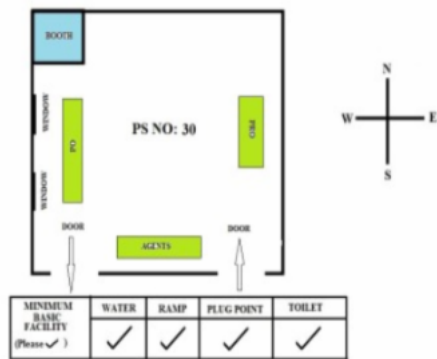

নির্বাচক নিবন্ধন আধিকারিকের স্বাক্ষর

Nazri Naksha

Google Map View

Polling Station Building Front View

Polling Station Front View

Cad View

Key MAP View

1 নাম : কালু সরদার পিতার নাম: আব্বাস আলি সরদার বাড়ির নং : n0045 বয়স : 40 লিঙ্গ : পুরুষ	HVD3265626	ফটো উপলব্ধ	2 নাম : আয়ুব আলি সরদার পিতার নাম: আব্বাস আলি সরদার বাড়ির নং : n0045 বয়স : 49 লিঙ্গ : পুরুষ	HVD1363233	ফটো উপলব্ধ	3 নাম : সহিদা বিবি স্বামীর নাম: সোয়েব আলি বাড়ির নং : n0045 বয়স : 39 লিঙ্গ : মহিলা	HVD3265634	ফটো উপলব্ধ
4 নাম : সোয়েব আলি পিতার নাম: আব্বাস আলি সরদার বাড়ির নং : n0045 বয়স : 49 লিঙ্গ : পুরুষ	HVD1865112	ফটো উপলব্ধ	5 নাম : স্বপ্না খাতুন পিতার নাম: মিন্টু আলি সরদার বাড়ির নং : n0045 বয়স : 29 লিঙ্গ : মহিলা	AMT0957837	ফটো উপলব্ধ	6 নাম : মোছা আছমাতারা বিবি স্বামীর নাম: মিন্টু আলি সরদার বাড়ির নং : n0045 বয়স : 50 লিঙ্গ : মহিলা	HVD0237735	ফটো উপলব্ধ
7 নাম : মিন্টু আলি সরদার পিতার নাম: আব্বাস সরদার বাড়ির নং : n0045 বয়স : 54 লিঙ্গ : পুরুষ	HVD0237743	ফটো উপলব্ধ	8 নাম : মোছা রেজিনা বিবি স্বামীর নাম: মোরসেদ আলী বাড়ির নং : n0005 বয়স : 61 লিঙ্গ : মহিলা	HVD0239475	ফটো উপলব্ধ	9 নাম : সাত্তার আলি মন্ডল পিতার নাম: জয়নাল মন্ডল বাড়ির নং : n0027 বয়স : 30 লিঙ্গ : পুরুষ	AMT0957803	ফটো উপলব্ধ
10 নাম : হাচিনা বিবি স্বামীর নাম: সাত্তার আলি মন্ডল বাড়ির নং : n0027 বয়স : 30 লিঙ্গ : মহিলা	AMT0957811	ফটো উপলব্ধ	11 নাম : মারুফা বিবি স্বামীর নাম: আব্দার মণ্ডল বাড়ির নং : n0027 বয়স : 46 লিঙ্গ : মহিলা	HVD3709268	ফটো উপলব্ধ	12 নাম : মোছা রবিলাল বিবি স্বামীর নাম: জয়নাল মণ্ডল বাড়ির নং : n0027 বয়স : 68 লিঙ্গ : মহিলা	HVD0239202	ফটো উপলব্ধ
13 নাম : রাফিকা বিবি স্বামীর নাম: ফারুক মন্ডল বাড়ির নং : n0033 বয়স : 36 লিঙ্গ : মহিলা	AMT0678243	ফটো উপলব্ধ	14 নাম : মোছা ফতেমাবেগম স্বামীর নাম: মাজেদ আলী মণ্ডল বাড়ির নং : n0033 বয়স : 58 লিঙ্গ : মহিলা	HVD0239236	ফটো উপলব্ধ	15 নাম : মো রবিউল ইসলাম সরদার মায়ের নাম: মোছা সহিদা বিবি বাড়ির নং : n0146 বয়স : 33 লিঙ্গ : পুরুষ	AMT0678136	ফটো উপলব্ধ
16 নাম : হয়াত আলী সরদার পিতার নাম: আসলাম সরদার বাড়ির নং : n0146 বয়স : 36 লিঙ্গ : পুরুষ	AMT0278887	ফটো উপলব্ধ	17 নাম : মোছা সহিদা বিবি স্বামীর নাম: আসলাম সরদার বাড়ির নং : n0146 বয়স : 57 লিঙ্গ : মহিলা	HVD0239665	ফটো উপলব্ধ	18 নাম : হাপিজুল সরদার মায়ের নাম: মোমেনা বিবি বাড়ির নং : 0104 বয়স : 31 লিঙ্গ : পুরুষ	AMT0820969	ফটো উপলব্ধ
19 নাম : মাসুমা বিবি স্বামীর নাম: হাসান সরদার বাড়ির নং : n0104 বয়স : 33 লিঙ্গ : মহিলা	AMT0957860	ফটো উপলব্ধ	20 নাম : হাসান সরদার মায়ের নাম: মোছা মোমেনা বিবি বাড়ির নং : n0104 বয়স : 34 লিঙ্গ : পুরুষ	AMT0678177	ফটো উপলব্ধ	21 নাম : মোঃ মীরকাসিম মায়ের নাম: মোমেন বেগম বাড়ির নং : n0104 বয়স : 39 লিঙ্গ : পুরুষ	AMT0211516	ফটো উপলব্ধ
22 নাম : মোছা মোমেনা বিবি স্বামীর নাম: রফিয়াল সরদার বাড়ির নং : n0104 বয়স : 58 লিঙ্গ : মহিলা	WB/14/095/141541	ফটো উপলব্ধ	23 নাম : রিন্টু মোল্লা পিতার নাম: আবুল কালাম বক্স বাড়ির নং : 0152 বয়স : 30 লিঙ্গ : পুরুষ	AMT0821165	ফটো উপলব্ধ	24 নাম : নূর ইসলাম মন্ডল পিতার নাম: আবুল কালাম বক্স বাড়ির নং : n0152 বয়স : 33 লিঙ্গ : পুরুষ	AMT0677971	ফটো উপলব্ধ
25 নাম : আবুল কালাম বক্স পিতার নাম: এলাহি বক্স বাড়ির নং : n0152 বয়স : 50 লিঙ্গ : পুরুষ	HVD3457231	ফটো উপলব্ধ	26 নাম : তহিমা খাতুন মায়ের নাম: আয়রা বিবি বাড়ির নং : n0062 বয়স : 35 লিঙ্গ : মহিলা	AMT0278432	ফটো উপলব্ধ	27 নাম : রউফান খাতুন বিবি স্বামীর নাম: হাবিল সরদার বাড়ির নং : n0062 বয়স : 35 লিঙ্গ : মহিলা	AMT0678235	ফটো উপলব্ধ
28 নাম : রহিমা বিবি মায়ের নাম: মোছাঃ আয়ার বিবি বাড়ির নং : n0062 বয়স : 36 লিঙ্গ : মহিলা	AMT0543009	ফটো উপলব্ধ	29 নাম : হাবিল সর্দার পিতার নাম: কেসমত আলি বাড়ির নং : n0062 বয়স : 39 লিঙ্গ : পুরুষ	HVD2826923	ফটো উপলব্ধ	30 নাম : মোছা আয়ার বিবি স্বামীর নাম: কেসমত আলী সরদার বাড়ির নং : n0062 বয়স : 57 লিঙ্গ : মহিলা	HVD0239772	ফটো উপলব্ধ