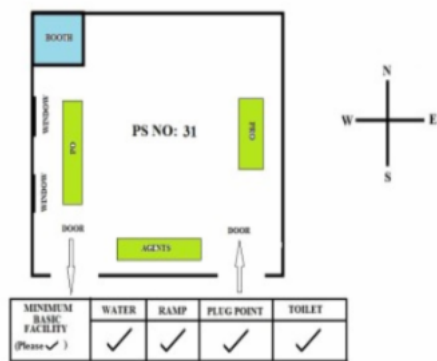

নির্বাচক নিবন্ধন আধিকারিকের স্বাক্ষর

Nazri Naksha

Google Map View

Polling Station Building Front View

Polling Station Front View

Cad View

Key MAP View

1 নাম : সহরবানু বিবি স্বামীর নাম: আদম আলি মণ্ডল বাড়ির নং : n0006 বয়স : 83 লিঙ্গ : মহিলা	HVD1359470	ফটো উপলব্ধ	2 নাম : রেজাউল মন্ডল পিতার নাম: আদম আলি মন্ডল বাড়ির নং : n0006 বয়স : 40 লিঙ্গ : পুরুষ	AMT0024448	ফটো উপলব্ধ	3 নাম : রবিউল মণ্ডল পিতার নাম: আদম মণ্ডল বাড়ির নং : n0006 বয়স : 43 লিঙ্গ : পুরুষ	HVD2327955	ফটো উপলব্ধ
4 নাম : সাজিনা খাতুন পিতার নাম: সিরাজ সরদার বাড়ির নং : n0361 বয়স : 64 লিঙ্গ : মহিলা	HVD3709425	ফটো উপলব্ধ	5 নাম : নিবেদিতা (সরকার) (ঢালী) স্বামীর নাম: কুনাল ঢালী বাড়ির নং : n0237 বয়স : 37 লিঙ্গ : মহিলা	AMT1036532	ফটো উপলব্ধ	6 নাম : পরমা কর্মকার পিতার নাম: প্রদীপ কর্মকার বাড়ির নং : 0014 বয়স : 26 লিঙ্গ : মহিলা	AMT1289776	ফটো উপলব্ধ
7 নাম : টুম্পা কর্মকার স্বামীর নাম: গনেশ কর্মকার বাড়ির নং : n0014 বয়স : 39 লিঙ্গ : মহিলা	HVD2828994	ফটো উপলব্ধ	8 নাম : গণেশ কর্মকার পিতার নাম: বিজয় কৃষ্ণ কর্মকার বাড়ির নং : n0014 বয়স : 50 লিঙ্গ : পুরুষ	HVD1362227	ফটো উপলব্ধ	9 নাম : বানী কর্মকার স্বামীর নাম: প্রদীপ কর্মকার বাড়ির নং : n0014 বয়স : 50 লিঙ্গ : মহিলা	HVD1863927	ফটো উপলব্ধ
10 নাম : প্রদীপ কর্মকার পিতার নাম: বিজয় কৃষ্ণ কর্মকার বাড়ির নং : n0014 বয়স : 57 লিঙ্গ : পুরুষ	HVD0245431	ফটো উপলব্ধ	11 নাম : শ্যামলী কর্মকার(দাস) স্বামীর নাম: মোহন্ত কর্মকার বাড়ির নং : n0014 বয়স : 40 লিঙ্গ : মহিলা	HVD3710084	ফটো উপলব্ধ	12 নাম : দেবকুমার কর্মকার পিতার নাম: পাঁচুগোপাল কর্মকার বাড়ির নং : n0013 বয়স : 50 লিঙ্গ : পুরুষ	HVD0245415	ফটো উপলব্ধ
13 নাম : মামনী কর্মকার স্বামীর নাম: হলধর কর্মকার বাড়ির নং : n0013 বয়স : 46 লিঙ্গ : মহিলা	HVD1863901	ফটো উপলব্ধ	14 নাম : পাঁচুগোপাল কর্মকার পিতার নাম: ভরতচন্দ্র কর্মকার বাড়ির নং : n0013 বয়স : 82 লিঙ্গ : পুরুষ	HVD0245407	ফটো উপলব্ধ	15 নাম : সঙ্গীতা মন্ডল স্বামীর নাম: সুরত কুমার মন্ডল বাড়ির নং : n0013 বয়স : 29 লিঙ্গ : মহিলা	AMT1036748	ফটো উপলব্ধ
16 নাম : নন্দিতা কর্মকার পিতার নাম: হলধর কর্মকার বাড়ির নং : n0013 বয়স : 25 লিঙ্গ : মহিলা	AMT1463850	ফটো উপলব্ধ	17 নাম : হলধর কর্মকার পিতার নাম: পাঁচুগোপাল কর্মকার বাড়ির নং : n0013 বয়স : 52 লিঙ্গ : পুরুষ	HVD1363142	ফটো উপলব্ধ	18 নাম : মেনকা কাবাসী স্বামীর নাম: রমেশ কাবাসী বাড়ির নং : n0100 বয়স : 55 লিঙ্গ : মহিলা	HVD0245498	ফটো উপলব্ধ
19 নাম : কৃষ্ণেন্দু কাবাসী পিতার নাম: রমেশ কাবাসী বাড়ির নং : 220 বয়স : 36 লিঙ্গ : পুরুষ	HVD3813060	ফটো উপলব্ধ	20 নাম : রঞ্জন কাবাসী পিতার নাম: জুড়োন কাবাসী বাড়ির নং : n0100 বয়স : 56 লিঙ্গ : পুরুষ	HVD0245472	ফটো উপলব্ধ	21 নাম : ঋত্বিক খাঁড়া পিতার নাম: মনোরঞ্জন খাঁড়া বাড়ির নং : n0012 বয়স : 46 লিঙ্গ : পুরুষ	HVD1865658	ফটো উপলব্ধ
22 নাম : অতীন কুমার খাঁড়া পিতার নাম: মনোরঞ্জন খাঁড়া বাড়ির নং : n0012 বয়স : 39 লিঙ্গ : পুরুষ	HVD3266780	ফটো উপলব্ধ	23 নাম : দীপন খাঁড়া পিতার নাম: মনোরঞ্জন খাঁড়া বাড়ির নং : n0012 বয়স : 41 লিঙ্গ : পুরুষ	HVD3266798	ফটো উপলব্ধ	24 নাম : পুষ্পরানী খাঁড়া স্বামীর নাম: মনোরঞ্জন খাঁড়া বাড়ির নং : n0012 বয়স : 67 লিঙ্গ : মহিলা	HVD0245597	ফটো উপলব্ধ
25 নাম : মল্লিকা খাঁড়া পিতার নাম: রামসুন্দর খাঁড়া বাড়ির নং : n0012 বয়স : 73 লিঙ্গ : মহিলা	HVD0245571	ফটো উপলব্ধ	26 নাম : প্রিয়াঙ্কা খাঁড়া স্বামীর নাম: ঋত্বিক খাঁড়া বাড়ির নং : n0012 বয়স : 33 লিঙ্গ : মহিলা	AMT1036714	ফটো উপলব্ধ	27 নাম : মমতা গাইন স্বামীর নাম: প্রশান্ত গাইন বাড়ির নং : n0152 বয়স : 39 লিঙ্গ : মহিলা	AMT0821595	ফটো উপলব্ধ
28 নাম : দিলিপ গাইন পিতার নাম: আধিরকৃষ্ণ গাইন বাড়ির নং : n0028 বয়স : 43 লিঙ্গ : পুরুষ	AMT1122522	ফটো উপলব্ধ	Q 29 নাম : লতিকা গাইন পিতার নাম: বিমল গাইন বাড়ির নং : n0022 বয়স : 33 লিঙ্গ : মহিলা	AMT1146315	ফটো উপলব্ধ	30 নাম : গীতা গাইন স্বামীর নাম: নিরঞ্জন গাইন বাড়ির নং : n0016 বয়স : 63 লিঙ্গ : মহিলা	YMM2868396	ফটো উপলব্ধ