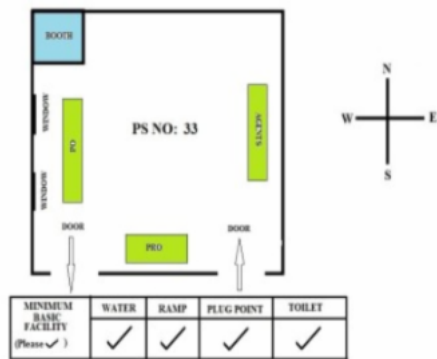

নির্বাচক নিবন্ধন আধিকারিকের স্বাক্ষর

Nazri Naksha

Google Map View

Polling Station Building Front View

Polling Station Front View

Cad View

Key MAP View

1 নাম : শেখ হাকিম আলি পিতার নাম : দুলারা শেখ বাড়ির নং : n0100 বয়স : 33 লিঙ্গ : পুরুষ	AMT0679555 ফটো উপলব্ধ	2 নাম : সালিয়া বিবি স্বামীর নাম : দুলারা শেখ বাড়ির নং : n0100 বয়স : 71 লিঙ্গ : মহিলা	HVD1362375 ফটো উপলব্ধ	3 নাম : ওম প্রকাশ ব্রহ্মদ পিতার নাম : বেত ও প্রসাদ বাড়ির নং : n0251 বয়স : 33 লিঙ্গ : পুরুষ	AMT0822361 ফটো উপলব্ধ
4 নাম : হালিমা বিবি স্বামীর নাম : সেখ রাজ্জাক বাড়ির নং : n0231 বয়স : 36 লিঙ্গ : মহিলা	AMT0280461 ফটো উপলব্ধ	5 নাম : সেখ ইমরাত মায়ের নাম : হালিমা বিবি বাড়ির নং : n0100 বয়স : 20 লিঙ্গ : পুরুষ	AMT1724392 ফটো উপলব্ধ	6 নাম : মাফদা খাতুন স্বামীর নাম : বেজাউল গাজী বাড়ির নং : n0230 বয়স : 39 লিঙ্গ : মহিলা	AMT0280453 ফটো উপলব্ধ
7 নাম : অজুদা বিবি স্বামীর নাম : আবুল হোসেন বাড়ির নং : n0190 বয়স : 59 লিঙ্গ : মহিলা	HVD3459054 ফটো উপলব্ধ	8 নাম : কাদের শেখ পিতার নাম : লুলাল শেখ বাড়ির নং : n0100 বয়স : 32 লিঙ্গ : পুরুষ	AMT0822577 ফটো উপলব্ধ	9 নাম : সেখ সাব্বুর পিতার নাম : সেখ দুলারা বাড়ির নং : n0100 বয়স : 33 লিঙ্গ : পুরুষ	AMT0212027 ফটো উপলব্ধ
10 নাম : সেখ মোস্তাফিজ পিতার নাম : দুলারা শেখ বাড়ির নং : n0100 বয়স : 36 লিঙ্গ : পুরুষ	AMT0280149 ফটো উপলব্ধ	11 নাম : সোফিয়া বিবি পিতার নাম : দুলারা শেখ বাড়ির নং : n0100 বয়স : 32 লিঙ্গ : মহিলা	AMT0280131 ফটো উপলব্ধ	12 নাম : নূর ইসলাম মন্ডল পিতার নাম : রহমাতুল্যা মন্ডল বাড়ির নং : n0103 বয়স : 39 লিঙ্গ : পুরুষ	HVD3267713 ফটো উপলব্ধ
13 নাম : ফরিদা খাতুন পিতার নাম : গোলাম নবী মন্ডল বাড়ির নং : n0103 বয়স : 34 লিঙ্গ : মহিলা	AMT0822387 ফটো উপলব্ধ	14 নাম : জামাল আকি পিতার নাম : গোলাম নবী মন্ডল বাড়ির নং : n0103 বয়স : 33 লিঙ্গ : পুরুষ	AMT0822395 ফটো উপলব্ধ	15 নাম : আজম আকি পিতার নাম : গোলাম নবী মন্ডল বাড়ির নং : n0103 বয়স : 32 লিঙ্গ : মহিলা	AMT0822411 ফটো উপলব্ধ
16 নাম : আমেনা বিবি পিতার নাম : রহমাতুল্লা মন্ডল বাড়ির নং : n0104 বয়স : 38 লিঙ্গ : মহিলা	AMT0280164 ফটো উপলব্ধ	17 নাম : বাবুলাল মন্ডল পিতার নাম : রহমাতুল্লা মন্ডল বাড়ির নং : n0104 বয়স : 36 লিঙ্গ : পুরুষ	AMT0413245 ফটো উপলব্ধ	18 নাম : হালিমা বিবি স্বামীর নাম : রহমাতুল্লা মন্ডল বাড়ির নং : n0104 বয়স : 57 লিঙ্গ : মহিলা	HVD0251868 ফটো উপলব্ধ
19 নাম : আবুল হোসেন মন্ডল পিতার নাম : ছোয়েদ মন্ডল বাড়ির নং : n0189 বয়স : 62 লিঙ্গ : পুরুষ	HVD3459047 ফটো উপলব্ধ	20 নাম : রুহুল আমিন মন্ডল পিতার নাম : আবুল হোসেন মন্ডল বাড়ির নং : n0189 বয়স : 32 লিঙ্গ : পুরুষ	AMT0679241 ফটো উপলব্ধ	21 নাম : শাহারাবিবি স্বামীর নাম : গোলাম মণ্ডল বাড়ির নং : n0103 বয়স : 55 লিঙ্গ : মহিলা	HVD0251827 ফটো উপলব্ধ
22 নাম : মাসকুরা বিবি স্বামীর নাম : আকতার সেখ বাড়ির নং : n0064 বয়স : 51 লিঙ্গ : মহিলা	HVD1866060 ফটো উপলব্ধ	23 নাম : আনজুরা বিবি মায়ের নাম : মাসকুরা বিবি বাড়ির নং : n0064 বয়স : 31 লিঙ্গ : মহিলা	AMT0822585 ফটো উপলব্ধ	24 নাম : মোঃ রকিব আলি সরদার পিতার নাম : আজাগার সরদার বাড়ির নং : n0094 বয়স : 40 লিঙ্গ : পুরুষ	HVD2831832 ফটো উপলব্ধ
25 নাম : সেখ আলাউদ্দিন পিতার নাম : সেখ সুলতান বাড়ির নং : n0121 বয়স : 29 লিঙ্গ : পুরুষ	AMT0958843 ফটো উপলব্ধ	26 নাম : রাজিনা বিবি স্বামীর নাম : মোঃ জিয়ারুল হক বাড়ির নং : n0061 বয়স : 48 লিঙ্গ : মহিলা	HVD1366962 ফটো উপলব্ধ	27 নাম : সাবেরা বিবি স্বামীর নাম : আমিরুল মোদু বাড়ির নং : n0061 বয়স : 43 লিঙ্গ : মহিলা	HVD1363043 ফটো উপলব্ধ
28 নাম : বিপ্লব হক পিতার নাম : আবুসফিয়ান মোল্লা বাড়ির নং : n0061 বয়স : 44 লিঙ্গ : পুরুষ	HVD2329878 ফটো উপলব্ধ	29 নাম : খাদিজা বিবি স্বামীর নাম : কাবুল মণ্ডল বাড়ির নং : n0060 বয়স : 33 লিঙ্গ : মহিলা	AMT1147081 ফটো উপলব্ধ	30 নাম : রেশমা বিবি স্বামীর নাম : রাকিব সরদার বাড়ির নং : n0094 বয়স : 36 লিঙ্গ : মহিলা	AMT0280115 ফটো উপলব্ধ