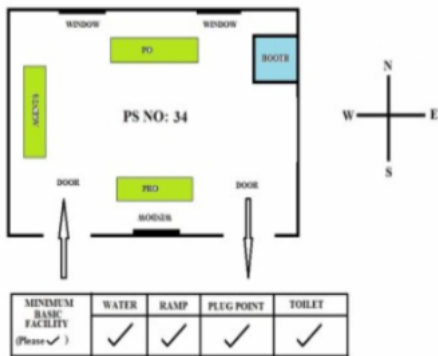

নির্বাচক নিবন্ধন আধিকারিকের স্বাক্ষর

Nazri Naksha

Google Map View

Polling Station Building Front View

Polling Station Front View

Cad View

Key MAP View

1 নাম : সঞ্জীত সরকার পিতার নাম: সুধীরচন্দ্র সরকার বাড়ির নং : n0104 বয়স : 46 লিঙ্গ : পুরুষ	HVD1865518 ফটো উপলব্ধ	2 নাম : মালোতী সরকার পিতার নাম: সঞ্জিব সরকার বাড়ির নং : n0104 বয়স : 40 লিঙ্গ : মহিলা	HVD2832525 ফটো উপলব্ধ	3 নাম : তিতলী সরকার পিতার নাম: সঞ্জীত সরকার বাড়ির নং : 0104 বয়স : 23 লিঙ্গ : মহিলা	AMT1516145 ফটো উপলব্ধ
4 নাম : ছকিনা বিবি স্বামীর নাম: মাদার গাজী বাড়ির নং : 108 বয়স : 63 লিঙ্গ : মহিলা	HVD0993337 ফটো উপলব্ধ	5 নাম : সাগর সরকার পিতার নাম: সঞ্জীত সরকার বাড়ির নং : পূর্ব নেহালপুর হাটখোলা বয়স : 20 লিঙ্গ : পুরুষ	AMT1700632 ফটো উপলব্ধ	Q 6 নাম : মনিকা সরকার (মল্লিক) স্বামীর নাম: দেবাশিষ্ট মল্লিক বাড়ির নং : 0101 বয়স : 31 লিঙ্গ : মহিলা	AMT0679282 ফটো উপলব্ধ
7 নাম : বিজলী (শ্রেষ্ঠ)সিং স্বামীর নাম: রাজকুমার শ্রেষ্ঠ বাড়ির নং : 114 বয়স : 41 লিঙ্গ : মহিলা	AMT0941351 ফটো উপলব্ধ	8 নাম : সুপর্ণা অধিকারী পিতার নাম: নিমাই অধিকারী বাড়ির নং : n0032 বয়স : 24 লিঙ্গ : মহিলা	AMT1426998 ফটো উপলব্ধ	9 নাম : অনিমা অধিকারী স্বামীর নাম: পলাশ অধিকারী বাড়ির নং : এন0046 বয়স : 28 লিঙ্গ : মহিলা	AMT1344092 ফটো উপলব্ধ
10 নাম : দীপ নাথ অধিকারী পিতার নাম: সন্তোষ কুমার অধিকারী বাড়ির নং : n0809 বয়স : 37 লিঙ্গ : পুরুষ	WGL3246674 ফটো উপলব্ধ	11 নাম : কৃষ্ণা কুমারী অধিকারী পিতার নাম: সন্তোষ কুমার অধিকারী বাড়ির নং : n0822 বয়স : 37 লিঙ্গ : মহিলা	AMT1147693 ফটো উপলব্ধ	12 নাম : নিমাই অধিকারী পিতার নাম: হরেন অধিকারী বাড়ির নং : n0032 বয়স : 59 লিঙ্গ : পুরুষ	HVD0252452 ফটো উপলব্ধ
13 নাম : সুধা অধিকারী স্বামীর নাম: হরেন অধিকারী বাড়ির নং : n0032 বয়স : 78 লিঙ্গ : মহিলা	HVD1357417 ফটো উপলব্ধ	14 নাম : সোনামনী অধিকারী স্বামীর নাম: বিদেশ অধিকারী বাড়ির নং : n0046 বয়স : 32 লিঙ্গ : মহিলা	AMT0680454 ফটো উপলব্ধ	15 নাম : বিদেশ অধিকারী পিতার নাম: মধু সূদন অধিকারী বাড়ির নং : n0046 বয়স : 45 লিঙ্গ : পুরুষ	HVD2831956 ফটো উপলব্ধ
16 নাম : পলাশ অধিকারী পিতার নাম: মধুসূদন অধিকারী বাড়ির নং : n0046 বয়স : 38 লিঙ্গ : পুরুষ	HVD3814050 ফটো উপলব্ধ	17 নাম : রীনা অধিকারী পিতার নাম: মধুসূদন অধিকারী বাড়ির নং : n0046 বয়স : 51 লিঙ্গ : মহিলা	HVD1359181 ফটো উপলব্ধ	18 নাম : মীনা অধিকারী স্বামীর নাম: মধুসূদন অধিকারী বাড়ির নং : n0046 বয়স : 73 লিঙ্গ : মহিলা	HVD0252445 ফটো উপলব্ধ
19 নাম : শংকর অধিকারী পিতার নাম: হরেন অধিকারী বাড়ির নং : n0032 বয়স : 30 লিঙ্গ : পুরুষ	AMT0822726 ফটো উপলব্ধ	20 নাম : সুমিত্রা অধিকারী পিতার নাম: হরেন অধিকারী বাড়ির নং : n0032 বয়স : 35 লিঙ্গ : মহিলা	AMT0280578 ফটো উপলব্ধ	21 নাম : বন্দনা অধিকারী স্বামীর নাম: নিমাই অধিকারী বাড়ির নং : n0032 বয়স : 51 লিঙ্গ : মহিলা	HVD0252460 ফটো উপলব্ধ
22 নাম : অলোকা কর্মকার স্বামীর নাম: বিজয় কৃষ্ণ কর্মকার বাড়ির নং : n0195 বয়স : 46 লিঙ্গ : মহিলা	HVD2330710 ফটো উপলব্ধ	23 নাম : রিনা কর্মকার পিতার নাম: বিজয় কর্মকার বাড়ির নং : n0195 বয়স : 31 লিঙ্গ : মহিলা	AMT0822973 ফটো উপলব্ধ	24 নাম : টুম্পা কর্মকার পিতার নাম: বিজয় কর্মকার বাড়ির নং : n0195 বয়স : 36 লিঙ্গ : মহিলা	AMT0544627 ফটো উপলব্ধ
25 নাম : বিজয় কর্মকার পিতার নাম: হরিপদ কর্মকার বাড়ির নং : n0195 বয়স : 60 লিঙ্গ : পুরুষ	HVD2832848 ফটো উপলব্ধ	26 নাম : সনাতন কর্মকার পিতার নাম: বিজয় কর্মকার বাড়ির নং : এন0195 বয়স : 26 লিঙ্গ : পুরুষ	AMT1342559 ফটো উপলব্ধ	27 নাম : মানবেন্দ্র খাঁ পিতার নাম: মিহির খাঁ বাড়ির নং : এন0003 বয়স : 25 লিঙ্গ : পুরুষ	AMT1322148 ফটো উপলব্ধ
Q 28 নাম : মানিক কুমার দাস পিতার নাম: সুবোল চন্দ্র দাস বাড়ির নং : এন0004 বয়স : 33 লিঙ্গ : পুরুষ	AMT1566603 ফটো উপলব্ধ	29 নাম : পূর্ণিমা রানী খাঁ স্বামীর নাম: সমীর কুমার খাঁ বাড়ির নং : এন0004 বয়স : 60 লিঙ্গ : মহিলা	HVD1356781 ফটো উপলব্ধ	30 নাম : সরোজিত সরকার পিতার নাম: ঠাকুর দাস সরকার বাড়ির নং : n0005 বয়স : 30 লিঙ্গ : পুরুষ	AMT1123074 ফটো উপলব্ধ