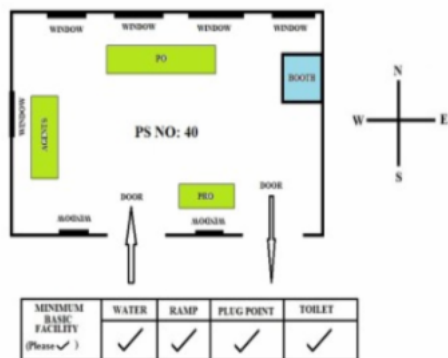

নির্বাচক নিবন্ধন আধিকারিকের স্বাক্ষর

Nazri Naksha

Google Map View

Polling Station Building Front View

Polling Station Front View

Cad View

Key MAP View

| | | | | | |
|---|--------------------------|--|--------------------------|--|--------------------------|
| 1 নাম : আবুলকালাম মন্ডল পিতার নাম: ইদ্রিস মন্ডল বাড়ির নং : n0024 বয়স : 51 লিঙ্গ : পুরুষ | HVD0305425 ফটো উপলব্ধ | 2 নাম : আনোয়ারা বিবি স্বামীর নাম: বাকি বিল্লাহ সাহাজী বাড়ির নং : n0029 বয়স : 39 লিঙ্গ : মহিলা | AMT0281642 ফটো উপলব্ধ | 3 নাম : শাকিল হোসেন পিতার নাম: মোঃ সোহাব হোসেন বাড়ির নং : n0029 বয়স : 34 লিঙ্গ : পুরুষ | AMT0415232 ফটো উপলব্ধ |
| 4 নাম : আব্দুলহালিম মন্ডল পিতার নাম: ইদ্রিস মন্ডল বাড়ির নং : n0024 বয়স : 54 লিঙ্গ : পুরুষ | HVD0305417 ফটো উপলব্ধ | 5 নাম : ছাপিয়া বিবি স্বামীর নাম: লবে মণ্ডল বাড়ির নং : n0060 বয়স : 74 লিঙ্গ : মহিলা | HVD0304816 ফটো উপলব্ধ | 6 নাম : মনোয়ারা বিবি স্বামীর নাম: রহমান মণ্ডল বাড়ির নং : n0038 বয়স : 46 লিঙ্গ : মহিলা | HVD1369040 ফটো উপলব্ধ |
| 7 নাম : আলাউদ্দিন মণ্ডল পিতার নাম: আব্দুল ওহাব মণ্ডল বাড়ির নং : n0038 বয়স : 41 লিঙ্গ : পুরুষ | HVD1367309 ফটো উপলব্ধ | 8 নাম : নাসিরউদ্দিন মন্ডল পিতার নাম: আব্দুল ওহাব মন্ডল বাড়ির নং : n0038 বয়স : 38 লিঙ্গ : পুরুষ | AMT0028126 ফটো উপলব্ধ | 9 নাম : তাছলিমা বেগম স্বামীর নাম: মাহাবুব রহমান মণ্ডল বাড়ির নং : n0202 বয়স : 50 লিঙ্গ : মহিলা | HVD2342277 ফটো উপলব্ধ |
| 10 নাম : সাহাবুদ্দিন হোসেন পিতার নাম: মোজাম্মেল হক বাড়ির নং : 268 বয়স : 53 লিঙ্গ : পুরুষ | HVD0306175 ফটো উপলব্ধ | 11 নাম : মর্জিনা বিবি স্বামীর নাম: কাদের মন্ডল বাড়ির নং : n0016 বয়স : 58 লিঙ্গ : মহিলা | HVD3464641 ফটো উপলব্ধ | 12 নাম : রুহুল আমিন পিতার নাম: আব্দুল কাদের বাড়ির নং : n0016 বয়স : 33 লিঙ্গ : পুরুষ | AMT0961268 ফটো উপলব্ধ |
| 13 নাম : আব্দুল কাদের পিতার নাম: আব্দুল মন্ডল বাড়ির নং : n0016 বয়স : 66 লিঙ্গ : পুরুষ | HVD0305011 ফটো উপলব্ধ | 14 নাম : হাফিজুল ইসলাম পিতার নাম: জাকির হোসেন বাড়ির নং : . বয়স : 31 লিঙ্গ : পুরুষ | AMT0825174 ফটো উপলব্ধ | 15 নাম : মোবারেক আলি পিতার নাম: গোলাম রুসুল মন্ডল বাড়ির নং : n0189 বয়স : 47 লিঙ্গ : পুরুষ | HVD3271848 ফটো উপলব্ধ |
| 16 নাম : আশানুর মিস্ত্রী পিতার নাম: আকবর আলি মিস্ত্রী বাড়ির নং : n0060 বয়স : 29 লিঙ্গ : পুরুষ | AMT1040302 ফটো উপলব্ধ | 17 নাম : নারগিস বিবি পিতার নাম: সরিফুল সরদার বাড়ির নং : n0048 বয়স : 30 লিঙ্গ : মহিলা | AMT1040245 ফটো উপলব্ধ | 18 নাম : সারিনা ইয়াসমিন স্বামীর নাম: নাসিরউদ্দিন মণ্ডল বাড়ির নং : n0038 বয়স : 28 লিঙ্গ : মহিলা | AMT1040203 ফটো উপলব্ধ |
| 19 নাম : সাইফুদ্দিন মন্ডল পিতার নাম: আব্দুল ছাত্তার মন্ডল বাড়ির নং : n0040 বয়স : 38 লিঙ্গ : পুরুষ | AMT0212977 ফটো উপলব্ধ | 20 নাম : নূরউদ্দিন মন্ডল পিতার নাম: আব্দুল ছাত্তার মন্ডল বাড়ির নং : 40 বয়স : 38 লিঙ্গ : পুরুষ | HVD3817095 ফটো উপলব্ধ | 21 নাম : রেহেনারা (খাতুন) বিবি স্বামীর নাম: ছালাউদ্দিন মন্ডল বাড়ির নং : n0040 বয়স : 39 লিঙ্গ : মহিলা | AMT0415257 ফটো উপলব্ধ |
| 22 নাম : ছালাউদ্দিন মন্ডল পিতার নাম: আব্দুল ছাত্তার মন্ডল বাড়ির নং : n0040 বয়স : 42 লিঙ্গ : পুরুষ | HVD3271350 ফটো উপলব্ধ | 23 নাম : গোলহার বিবি স্বামীর নাম: আঃ ছাত্তার বাড়ির নং : n0040 বয়স : 67 লিঙ্গ : মহিলা | HVD0304840 ফটো উপলব্ধ | 24 নাম : রুকসোনা খাতুন বিবি স্বামীর নাম: নাসিরউদ্দিন মণ্ডল বাড়ির নং : n0038 বয়স : 28 লিঙ্গ : মহিলা | AMT1123579 ফটো উপলব্ধ |
| 25 নাম : আঞ্জারাম মণ্ডল পিতার নাম: আব্দুল খালেক মণ্ডল বাড়ির নং : n0043 বয়স : 29 লিঙ্গ : পুরুষ | AMT1123561 ফটো উপলব্ধ | 26 নাম : সাদ্দাম হোসেন পিতার নাম: জমাত আলি মন্ডল বাড়ির নং : n0009 বয়স : 29 লিঙ্গ : পুরুষ | AMT1123546 ফটো উপলব্ধ | 27 নাম : নাজিরউদ্দিন মন্ডল পিতার নাম: আব্দুল ওহাব মণ্ডল বাড়ির নং : n0038 বয়স : 35 লিঙ্গ : পুরুষ | HVD3713468 ফটো উপলব্ধ |
| 28 নাম : আব্দুল ছাত্তার মণ্ডল পিতার নাম: আবুল কালাম মণ্ডল বাড়ির নং : n0009 বয়স : 32 লিঙ্গ : পুরুষ | AMT0683078 ফটো উপলব্ধ | 29 নাম : সুকজান বিবি স্বামীর নাম: আবুল কালাম মণ্ডল বাড়ির নং : n0009 বয়স : 57 লিঙ্গ : মহিলা | HVD3464716 ফটো উপলব্ধ | 30 নাম : আঞ্জুরা বিবি স্বামীর নাম: আবু হার মন্ডল বাড়ির নং : n0009 বয়স : 51 লিঙ্গ : মহিলা | AMT0415208 ফটো উপলব্ধ |