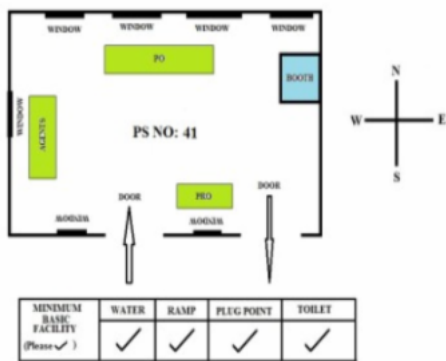

নির্বাচক নিবন্ধন আধিকারিকের স্বাক্ষর

Nazri Naksha

Google Map View

Polling Station Building Front View

Polling Station Front View

Cad View

Key MAP View

1 নাম : রাবিয়া বিবি স্বামীর নাম: সিরাজুল ইসলাম মণ্ডল বাড়ির নং : n0051 বয়স : 71 লিঙ্গ : মহিলা	HVD2846905 ফটো উপলব্ধ	2 নাম : শুকুরআলী মন্ডল পিতার নাম: ছুরাত আলি মন্ডল বাড়ির নং : n0051 বয়স : 71 লিঙ্গ : পুরুষ	HVD2846897 ফটো উপলব্ধ	3 নাম : আসমাতারা খাতুন পিতার নাম: সিরাজুল ইসলাম মণ্ডল বাড়ির নং : n0079 বয়স : 35 লিঙ্গ : মহিলা	AMT0518571 ফটো উপলব্ধ
4 নাম : সাইফুল ইসলাম পিতার নাম: শুকুর আলি মন্ডল বাড়ির নং : n0051 বয়স : 42 লিঙ্গ : পুরুষ	HVD2846913 ফটো উপলব্ধ	5 নাম : মইফুল ইসলাম পিতার নাম: মো শুকুর আলি মন্ডল বাড়ির নং : n0051 বয়স : 40 লিঙ্গ : পুরুষ	HVD2846921 ফটো উপলব্ধ	6 নাম : সাকিরুন বিবি স্বামীর নাম: মইফুল ইসলাম বাড়ির নং : n0051 বয়স : 33 লিঙ্গ : মহিলা	AMT0684407 ফটো উপলব্ধ
7 নাম : রোজিনা বিবি স্বামীর নাম: রেজাউল করিম বাড়ির নং : n0010 বয়স : 49 লিঙ্গ : মহিলা	AMT0961557 ফটো উপলব্ধ	8 নাম : নাজিরা বিবি স্বামীর নাম: সিরাজুল ইসলাম বাড়ির নং : n0205 বয়স : 32 লিঙ্গ : মহিলা	AMT0961532 ফটো উপলব্ধ	9 নাম : মমতাজ বেগম স্বামীর নাম: মেকাইল সরলা বাড়ির নং : n0200 বয়স : 40 লিঙ্গ : মহিলা	AMT0415554 ফটো উপলব্ধ
10 নাম : ফজিলা বিবি স্বামীর নাম: মনিরুল মোল্লা বাড়ির নং : n0109 বয়স : 39 লিঙ্গ : মহিলা	AMT0029454 ফটো উপলব্ধ	11 নাম : কোহিনুর বিবি স্বামীর নাম: কওসার আলি বাড়ির নং : n0037 বয়স : 52 লিঙ্গ : মহিলা	AMT1765197 ফটো উপলব্ধ	12 নাম : রিষ্কি বিবি স্বামীর নাম: সেলিম মন্ডল বাড়ির নং : n0034 বয়স : 31 লিঙ্গ : মহিলা	AMT0825828 ফটো উপলব্ধ
13 নাম : পারভিনা খাতুন স্বামীর নাম: মোস্তাফিজুর রহমান বাড়ির নং : n0034 বয়স : 38 লিঙ্গ : মহিলা	HVD3271715 ফটো উপলব্ধ	14 নাম : আলিব উদ্দিন পিতার নাম: সাহাজাহান মন্ডল বাড়ির নং : n0079 বয়স : 31 লিঙ্গ : পুরুষ	AMT0684415 ফটো উপলব্ধ	15 নাম : রজিনা বেগম স্বামীর নাম: সোহারব মণ্ডল বাড়ির নং : n0079 বয়স : 50 লিঙ্গ : মহিলা	HVD0311399 ফটো উপলব্ধ
16 নাম : সোহারাব মন্ডল পিতার নাম: মোঃ হাতেম মন্ডল বাড়ির নং : n0079 বয়স : 62 লিঙ্গ : পুরুষ	HVD0311340 ফটো উপলব্ধ	17 নাম : তাহেরা বেগম স্বামীর নাম: হাতেম মন্ডল বাড়ির নং : n0079 বয়স : 41 লিঙ্গ : মহিলা	HVD0311381 ফটো উপলব্ধ	18 নাম : জিয়াউল হক পিতার নাম: মহাম্মদ আলি মন্ডল বাড়ির নং : n0077 বয়স : 32 লিঙ্গ : পুরুষ	AMT0547059 ফটো উপলব্ধ
19 নাম : রাবেয়া বিবি স্বামীর নাম: মহম্মদ আলি মণ্ডল বাড়ির নং : n0077 বয়স : 63 লিঙ্গ : মহিলা	HVD0311126 ফটো উপলব্ধ	20 নাম : হালিমা বিবি স্বামীর নাম: মনিরুল ইসলাম কাজি বাড়ির নং : n0086 বয়স : 32 লিঙ্গ : মহিলা	AMT0825927 ফটো উপলব্ধ	21 নাম : রবিউল ইসলাম মায়ের নাম: রাবিয়া বিবি বাড়ির নং : n0086 বয়স : 36 লিঙ্গ : পুরুষ	AMT0282780 ফটো উপলব্ধ
22 নাম : মোঃ রেজাউল করিম মিস্ত্রী পিতার নাম: মোঃ জামসের আলি মিস্ত্রী বাড়ির নং : n0086 বয়স : 38 লিঙ্গ : পুরুষ	HVD3271822 ফটো উপলব্ধ	23 নাম : রুনা বিবি স্বামীর নাম: ছালাউদ্দিন বাড়ির নং : n0107 বয়স : 48 লিঙ্গ : মহিলা	HVD2727162 ফটো উপলব্ধ	24 নাম : মোস্তাফিজুর রহমান পিতার নাম: মোজাম্মেল হক বাড়ির নং : n0034 বয়স : 50 লিঙ্গ : পুরুষ	HVD0312066 ফটো উপলব্ধ
25 নাম : মাহফুজা খাতুন বিবি স্বামীর নাম: সারাহুল ইসলাম মন্ডল বাড়ির নং : n0027 বয়স : 34 লিঙ্গ : মহিলা	AMT0684290 ফটো উপলব্ধ	26 নাম : আজহারুল হুসেইন পিতার নাম: এসারাত মণ্ডল বাড়ির নং : n0027 বয়স : 30 লিঙ্গ : পুরুষ	AMT0961623 ফটো উপলব্ধ	27 নাম : ফিরুজা খাতুন পিতার নাম: এসারাত মণ্ডল বাড়ির নং : n0027 বয়স : 34 লিঙ্গ : মহিলা	AMT0961631 ফটো উপলব্ধ
28 নাম : সারাহুল ইসলাম পিতার নাম: এসারাত আলি বাড়ির নং : n0027 বয়স : 37 লিঙ্গ : পুরুষ	AMT0029561 ফটো উপলব্ধ	29 নাম : সাইফুল ইসলাম মণ্ডল পিতার নাম: এসারাত আলি মণ্ডল বাড়ির নং : n0027 বয়স : 39 লিঙ্গ : পুরুষ	HVD3714060 ফটো উপলব্ধ	30 নাম : ফরিদা বিবি স্বামীর নাম: সাইফুল ইসলাম বাড়ির নং : n0027 বয়স : 41 লিঙ্গ : মহিলা	AMT0029553 ফটো উপলব্ধ