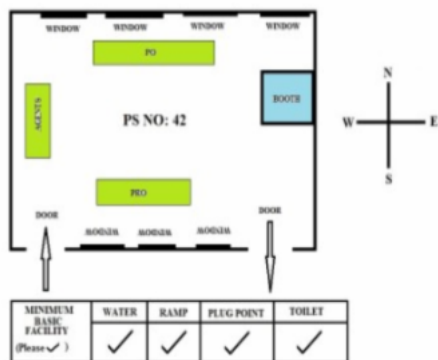

নির্বাচক নিবন্ধন আধিকারিকের স্বাক্ষর

Nazri Naksha

Google Map View

Polling Station Building Front View

Polling Station Front View

Cad View

Key MAP View

1 নাম : অর্চনা গোলদার মায়ের নাম: পুষ্প গোলদার বাড়ির নং : n0006 বয়স : 67 লিঙ্গ : মহিলা	AMT0416008 ফটো উপলব্ধ	2 নাম : মিঠু গোলদার স্বামীর নাম: সুনীল গোলদার বাড়ির নং : n0006 বয়স : 46 লিঙ্গ : মহিলা	AMT0028902 ফটো উপলব্ধ	3 নাম : সুনীল গোলদার পিতার নাম: নিমাই গোলদার বাড়ির নং : n0006 বয়স : 59 লিঙ্গ : পুরুষ	HVD0314526 ফটো উপলব্ধ
4 নাম : মৌসুমী গোলদার স্বামীর নাম: ধনঞ্জয় গোলদার বাড়ির নং : n0006 বয়স : 38 লিঙ্গ : মহিলা	AMT0416016 ফটো উপলব্ধ	5 নাম : ধনঞ্জয় গোলদার পিতার নাম: নিমাই গোলদার বাড়ির নং : n0006 বয়স : 55 লিঙ্গ : পুরুষ	HVD0314534 ফটো উপলব্ধ	6 নাম : অনিমা গোলদার স্বামীর নাম: কেনারাম গোলদার বাড়ির নং : n0028 বয়স : 63 লিঙ্গ : মহিলা	HVD0314195 ফটো উপলব্ধ
7 নাম : সমরেশ গোলদার পিতার নাম: কেনারাম গোলদার বাড়ির নং : n0028 বয়স : 41 লিঙ্গ : পুরুষ	HVD3272002 ফটো উপলব্ধ	8 নাম : পাঁচু গোপাল গোলদার পিতার নাম: ঋষিপদ গোলদার বাড়ির নং : n0029 বয়স : 69 লিঙ্গ : পুরুষ	HVD0314203 ফটো উপলব্ধ	9 নাম : পূজা গোলদার স্বামীর নাম: অসীম গোলদার বাড়ির নং : n0173 বয়স : 30 লিঙ্গ : মহিলা	AMT1149814 ফটো উপলব্ধ
10 নাম : অর্ক গোলদার পিতার নাম: জুড়োন চন্দ্র গোলদার বাড়ির নং : n0174 বয়স : 27 লিঙ্গ : পুরুষ	AMT1149822 ফটো উপলব্ধ	11 নাম : রিস্পা গোলদার পিতার নাম: শ্যামল গোলদার বাড়ির নং : এন156 বয়স : 23 লিঙ্গ : মহিলা	AMT1524107 ফটো উপলব্ধ	12 নাম : দীপঙ্কর গোলদার পিতার নাম: সুদীপ গোলদার বাড়ির নং : এন0019 বয়স : 24 লিঙ্গ : পুরুষ	AMT1542521 ফটো উপলব্ধ
13 নাম : নমিতা মন্ডল স্বামীর নাম: প্রশান্ত মন্ডল বাড়ির নং : n0011 বয়স : 44 লিঙ্গ : মহিলা	AMT0826610 ফটো উপলব্ধ	14 নাম : দীপালী গোলদার স্বামীর নাম: মোহন্ত গোলদার বাড়ির নং : n0011 বয়স : 59 লিঙ্গ : মহিলা	HVD0314682 ফটো উপলব্ধ	15 নাম : মোহন্ত গোলদার পিতার নাম: শরৎ গোলদার বাড়ির নং : n0011 বয়স : 71 লিঙ্গ : পুরুষ	HVD2848109 ফটো উপলব্ধ
16 নাম : অশ্রু কুমার গোলদার পিতার নাম: শরৎ চন্দ্র গোলদার বাড়ির নং : n0010 বয়স : 60 লিঙ্গ : পুরুষ	HVD0314161 ফটো উপলব্ধ	17 নাম : স্বপ্না গোলদার স্বামীর নাম: জুড়ন চন্দ্র গোলদার বাড়ির নং : n0009 বয়স : 43 লিঙ্গ : মহিলা	HVD3272010 ফটো উপলব্ধ	18 নাম : গৌরাজ গোলদার পিতার নাম: মৃত্যুঞ্জয় গোলদার বাড়ির নং : n0008 বয়স : 33 লিঙ্গ : পুরুষ	AMT0416354 ফটো উপলব্ধ
19 নাম : নিতাই গোলদার পিতার নাম: মৃত্যুঞ্জয় গোলদার বাড়ির নং : n0008 বয়স : 29 লিঙ্গ : পুরুষ	AMT0961904 ফটো উপলব্ধ	20 নাম : সুদেবী গোলদার স্বামীর নাম: মৃত্যুঞ্জয় গোলদার বাড়ির নং : n0008 বয়স : 56 লিঙ্গ : মহিলা	HVD0314492 ফটো উপলব্ধ	21 নাম : সাগরিকা মাল্লা স্বামীর নাম: অপূর্ব মাল্লা বাড়ির নং : n0007 বয়স : 31 লিঙ্গ : মহিলা	AMT0826594 ফটো উপলব্ধ
22 নাম : অপর্ণা গোলদার স্বামীর নাম: দুলাল গোলদার বাড়ির নং : n0007 বয়স : 61 লিঙ্গ : মহিলা	HVD2344422 ফটো উপলব্ধ	23 নাম : দুলাল গোলদার পিতার নাম: তারাপদ গোলদার বাড়ির নং : n0007 বয়স : 66 লিঙ্গ : পুরুষ	HVD0314476 ফটো উপলব্ধ	24 নাম : মনোরঞ্জন গোলদার পিতার নাম: কৃষ্ণপদ গোলদার বাড়ির নং : n0023 বয়স : 54 লিঙ্গ : পুরুষ	HVD3465689 ফটো উপলব্ধ
25 নাম : ঝুমা গোলদার স্বামীর নাম: জয়দেব গোলদার বাড়ির নং : n0022 বয়স : 47 লিঙ্গ : মহিলা	HVD2848042 ফটো উপলব্ধ	26 নাম : জয়দেব গোলদার পিতার নাম: কৃষ্ণপদ গোলদার বাড়ির নং : n0022 বয়স : 57 লিঙ্গ : পুরুষ	HVD0314336 ফটো উপলব্ধ	27 নাম : নিলীমা গোলদার স্বামীর নাম: মধুসূদন গোলদার বাড়ির নং : n0018 বয়স : 58 লিঙ্গ : মহিলা	HVD0314617 ফটো উপলব্ধ
28 নাম : বিশ্বজিৎ গোলদার পিতার নাম: বিজয় গোলদার বাড়ির নং : n0017 বয়স : 29 লিঙ্গ : পুরুষ	AMT0961896 ফটো উপলব্ধ	29 নাম : বিজয় গোলদার পিতার নাম: হারান গোলদার বাড়ির নং : n0017 বয়স : 51 লিঙ্গ : পুরুষ	HVD2848091 ফটো উপলব্ধ	30 নাম : অলোকা গোলদার স্বামীর নাম: হারান গোলদার বাড়ির নং : n0016 বয়স : 69 লিঙ্গ : মহিলা	WB/14/095/192130 ফটো উপলব্ধ