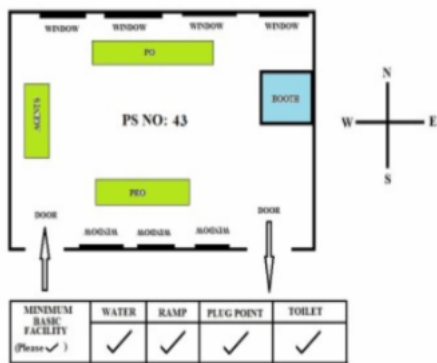

নির্বাচক নিবন্ধন আধিকারিকের স্বাক্ষর

Nazri Naksha

Google Map View

Polling Station Building Front View

Polling Station Front View

Cad View

Key MAP View

|  |                          |  |                          |   |                          |
|--|--------------------------|--|--------------------------|---|--------------------------|
| 1<br>নাম : সাহানারা(খাতুন)বিবি<br>স্বামীর নাম: এ কে এম কামারুজ্জামান<br>বাড়ির নং : n0135<br>বয়স : 46 লিঙ্গ : মহিলা | AMT0655910<br>ফটো উপলব্ধ | 2<br>নাম : রাজিয়া খাতুন<br>স্বামীর নাম: আবুল কাশেম<br>বাড়ির নং : এন142<br>বয়স : 33 লিঙ্গ : মহিলা        | IY1209535<br>ফটো উপলব্ধ  | 3<br>নাম : রকিবুল হক<br>পিতার নাম: রবিউল হক<br>বাড়ির নং : n0241<br>বয়স : 27 লিঙ্গ : পুরুষ                         | AMT1150085<br>ফটো উপলব্ধ |
| 4<br>নাম : মেহেবুব জাহিদ হক<br>পিতার নাম: রেজাউল হক<br>বাড়ির নং : n0239<br>বয়স : 27 লিঙ্গ : পুরুষ                  | AMT1150069<br>ফটো উপলব্ধ | 5<br>নাম : নিশাত তাহমিন<br>পিতার নাম: জাকির হোসেন ফকির<br>বাড়ির নং : এন0137<br>বয়স : 23 লিঙ্গ : মহিলা    | AMT1533728<br>ফটো উপলব্ধ | 6<br>নাম : জাকির হোসেন ফকির<br>পিতার নাম: মোকছেদ ফকির<br>বাড়ির নং : n0137<br>বয়স : 23 লিঙ্গ : পুরুষ               | HVD1365436<br>ফটো উপলব্ধ |
| 7<br>নাম : ওমর ফারুক ইসলাম<br>পিতার নাম: সফিকুল ইসলাম<br>বাড়ির নং : n0240<br>বয়স : 28 লিঙ্গ : পুরুষ                | AMT1150077<br>ফটো উপলব্ধ | 8<br>নাম : তাহেরা খাতুন<br>স্বামীর নাম: ওয়াশিম রাজা<br>বাড়ির নং : N0175<br>বয়স : 35 লিঙ্গ : মহিলা       | IY0707943<br>ফটো উপলব্ধ  | 9<br>নাম : সাথী খাতুন<br>পিতার নাম: গোলাম মোস্তাফা মন্ডল<br>বাড়ির নং : n0237<br>বয়স : 27 লিঙ্গ : মহিলা            | AMT1150044<br>ফটো উপলব্ধ |
| 10<br>নাম : সওদা খাতুন<br>পিতার নাম: আব্দুল রাজ্জাক মন্ডল<br>বাড়ির নং : এন0208<br>বয়স : 31 লিঙ্গ : মহিলা           | AMT0825729<br>ফটো উপলব্ধ | 11<br>নাম : নুরজাহান খাতুন<br>স্বামীর নাম: তরিকুল ইসলাম<br>বাড়ির নং : এন0176<br>বয়স : 31 লিঙ্গ : মহিলা   | SKE0894709<br>ফটো উপলব্ধ | 12<br>নাম : গঙ্গা রানী গোলদার<br>স্বামীর নাম: শ্যামাপদ গোলদার<br>বাড়ির নং : n0016<br>বয়স : 83 লিঙ্গ : মহিলা       | HVD0317180<br>ফটো উপলব্ধ |
| 13<br>নাম : বিশ্বজিৎ গোলদার<br>পিতার নাম: শ্যামাপদ গোলদার<br>বাড়ির নং : n0016<br>বয়স : 49 লিঙ্গ : পুরুষ            | HVD0317198<br>ফটো উপলব্ধ | 14<br>নাম : সীমা গোলদার<br>স্বামীর নাম: বিশ্বজিৎ গোলদার<br>বাড়ির নং : n0016<br>বয়স : 35 লিঙ্গ : মহিলা    | AMT0284380<br>ফটো উপলব্ধ | 15<br>নাম : সরস্বতী গোলদার(সাঁপুই)<br>স্বামীর নাম: প্রসেনজিৎ সাঁপুই<br>বাড়ির নং : n0134<br>বয়স : 48 লিঙ্গ : মহিলা | AMT0213371<br>ফটো উপলব্ধ |
| 16<br>নাম : জেমিমা পারভীন<br>স্বামীর নাম: সিরাজ আলি<br>বাড়ির নং : এন0196<br>বয়স : 25 লিঙ্গ : মহিলা                 | AMT1511328<br>ফটো উপলব্ধ | 17<br>নাম : খাতুন জান্নাত<br>পিতার নাম: সামসুল হুদা<br>বাড়ির নং : এন0100<br>বয়স : 25 লিঙ্গ : মহিলা       | AMT1355163<br>ফটো উপলব্ধ | 18<br>নাম : আসুরা বিবি<br>স্বামীর নাম: রবিউল মন্ডল<br>বাড়ির নং : n0167<br>বয়স : 36 লিঙ্গ : মহিলা                  | AMT1307628<br>ফটো উপলব্ধ |
| 19<br>নাম : আলেয়া বিবি<br>স্বামীর নাম: আহহারুন্ মণ্ডল<br>বাড়ির নং : n0118<br>বয়স : 56 লিঙ্গ : মহিলা               | HVD0317214<br>ফটো উপলব্ধ | 20<br>নাম : রোকিয়া বিবি<br>স্বামীর নাম: সাহানুর আলম<br>বাড়ির নং : n0232<br>বয়স : 31 লিঙ্গ : মহিলা       | AMT1149996<br>ফটো উপলব্ধ | 21<br>নাম : রেহেনা পারভিন বিবি<br>স্বামীর নাম: মিয়াজ মন্ডল<br>বাড়ির নং : n0245<br>বয়স : 28 লিঙ্গ : মহিলা         | AMT1224450<br>ফটো উপলব্ধ |
| 22<br>নাম : গীতা মন্ডল<br>স্বামীর নাম: প্রতাপ চন্দ্র মন্ডল<br>বাড়ির নং : n0118<br>বয়স : 42 লিঙ্গ : মহিলা           | HVD2849339<br>ফটো উপলব্ধ | 23<br>নাম : মান্নিক কর্মকার<br>পিতার নাম: কাশীনাথ কর্মকার<br>বাড়ির নং : এন0011<br>বয়স : 25 লিঙ্গ : মহিলা | AMT1595313<br>ফটো উপলব্ধ | 24<br>নাম : সাহানারা বিবি<br>স্বামীর নাম: সাহাজান মন্ডল<br>বাড়ির নং : 9<br>বয়স : 36 লিঙ্গ : মহিলা                 | AMT0685321<br>ফটো উপলব্ধ |
| 25<br>নাম : সৌরভ বিশ্বাস<br>পিতার নাম: তরুন বিশ্বাস<br>বাড়ির নং : n0233<br>বয়স : 27 লিঙ্গ : পুরুষ                  | AMT1150002<br>ফটো উপলব্ধ | 26<br>নাম : সুরজ বিশ্বাস<br>পিতার নাম: সুধাংশু বিশ্বাস<br>বাড়ির নং : এন0004<br>বয়স : 23 লিঙ্গ : পুরুষ    | AMT1500545<br>ফটো উপলব্ধ | 27<br>নাম : আকাশ বিশ্বাস<br>পিতার নাম: সুধাংশু বিশ্বাস<br>বাড়ির নং : n0004<br>বয়স : 29 লিঙ্গ : পুরুষ              | AMT0961961<br>ফটো উপলব্ধ |
| 28<br>নাম : রিঙ্কি সাঁপুই<br>স্বামীর নাম: দেবকুমার সাঁপুই<br>বাড়ির নং : n0004<br>বয়স : 39 লিঙ্গ : মহিলা            | AMT0213363<br>ফটো উপলব্ধ | 29<br>নাম : নমিতা বিশ্বাস<br>স্বামীর নাম: ভগীরথ বিশ্বাস<br>বাড়ির নং : n0005<br>বয়স : 61 লিঙ্গ : মহিলা    | HVD0317271<br>ফটো উপলব্ধ | 30<br>নাম : কৌশিক বিশ্বাস<br>পিতার নাম: ভগীরথ বিশ্বাস<br>বাড়ির নং : 0012<br>বয়স : 38 লিঙ্গ : পুরুষ                | HVD3817871<br>ফটো উপলব্ধ |