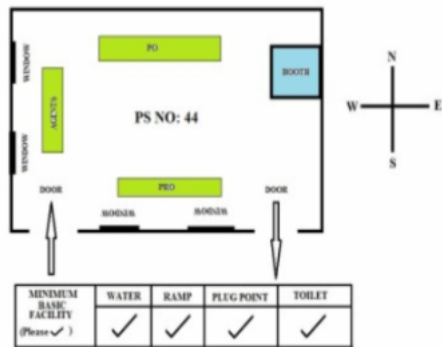

নির্বাচক নিবন্ধন আধিকারিকের স্বাক্ষর

Nazri Naksha

Google Map View

Polling Station Building Front View

Polling Station Front View

Cad View

Key MAP View

1 নাম : ছকিনা খাতুন মায়ের নাম: ছায়রা বিবি বাড়ির নং : n0054 বয়স : 44 লিঙ্গ : মহিলা	HVD2844876 ফটো উপলব্ধ	2 নাম : আসরাফ আলি মন্ডল পিতার নাম: সামসের আলি মন্ডল বাড়ির নং : n0054 বয়স : 56 লিঙ্গ : পুরুষ	HVD0301721 ফটো উপলব্ধ	3 নাম : আবুল কালাম পিতার নাম: আসরাফ আলি মন্ডল বাড়ির নং : 0054 বয়স : 31 লিঙ্গ : পুরুষ	AMT0827519 ফটো উপলব্ধ
4 নাম : আমিরুল ইসলাম মায়ের নাম: ছায়রা বিবি বাড়ির নং : n0054 বয়স : 41 লিঙ্গ : পুরুষ	HVD2844884 ফটো উপলব্ধ	5 নাম : মমতাজ বিবি স্বামীর নাম: আমির আলি মন্ডল বাড়ির নং : n0054 বয়স : 42 লিঙ্গ : মহিলা	HVD3271095 ফটো উপলব্ধ	6 নাম : হোসেনয়ারাবিবি স্বামীর নাম: আব্দুর রউফ মন্ডল বাড়ির নং : n0071 বয়স : 67 লিঙ্গ : মহিলা	HVD0301481 ফটো উপলব্ধ
7 নাম : অহিদুর রহমান মায়ের নাম: ফতেমা বিবি বাড়ির নং : n0201 বয়স : 32 লিঙ্গ : মহিলা	AMT0686121 ফটো উপলব্ধ	8 নাম : রুনা খাতুন স্বামীর নাম: রসিদুল সরদার বাড়ির নং : n0006 বয়স : 33 লিঙ্গ : মহিলা	AMT0418913 ফটো উপলব্ধ	9 নাম : রুপা খাতুন স্বামীর নাম: আশাদুল সরদার বাড়ির নং : n0006 বয়স : 35 লিঙ্গ : মহিলা	AMT0418905 ফটো উপলব্ধ
10 নাম : সায়েরা বিবি স্বামীর নাম: আনারুল সরদার বাড়ির নং : n0006 বয়স : 39 লিঙ্গ : মহিলা	HVD3713278 ফটো উপলব্ধ	11 নাম : আসাদুল সর্দার পিতার নাম: আইনুর সর্দার বাড়ির নং : n0006 বয়স : 41 লিঙ্গ : পুরুষ	AMT0213488 ফটো উপলব্ধ	12 নাম : রসিদুল সরদার পিতার নাম: আইনুর সরদার বাড়ির নং : n0006 বয়স : 34 লিঙ্গ : পুরুষ	AMT0284851 ফটো উপলব্ধ
13 নাম : ছুপিয়া বিবি সরদার স্বামীর নাম: আইনুর সরদার বাড়ির নং : n0006 বয়স : 60 লিঙ্গ : মহিলা	HVD1368026 ফটো উপলব্ধ	14 নাম : মাহাজুরা বিবি স্বামীর নাম: মো লালা মন্ডল বাড়ির নং : n0183 বয়স : 37 লিঙ্গ : মহিলা	AMT0032755 ফটো উপলব্ধ	15 নাম : আমির আলি মন্ডল পিতার নাম: সামসের আলি মন্ডল বাড়ির নং : n0054 বয়স : 51 লিঙ্গ : পুরুষ	HVD0301747 ফটো উপলব্ধ
16 নাম : আবদুর রফিক মন্ডল পিতার নাম: আব্দুর রউফ মন্ডল বাড়ির নং : n0071 বয়স : 55 লিঙ্গ : পুরুষ	HVD0301473 ফটো উপলব্ধ	17 নাম : আসমাতারা বিবি স্বামীর নাম: আশরাফুল মন্ডল বাড়ির নং : n0013 বয়স : 45 লিঙ্গ : মহিলা	HVD1369016 ফটো উপলব্ধ	18 নাম : নাজমা খাতুন স্বামীর নাম: তারিকুল ইসলাম মন্ডল বাড়ির নং : n0074 বয়স : 42 লিঙ্গ : মহিলা	HVD2844116 ফটো উপলব্ধ
19 নাম : কবির আলি পিতার নাম: আনারুল সরদার বাড়ির নং : n0006 বয়স : 28 লিঙ্গ : পুরুষ	AMT1041706 ফটো উপলব্ধ	20 নাম : আব্দুর সফিক মন্ডল পিতার নাম: আব্দুর রউফ মন্ডল বাড়ির নং : n0071 বয়স : 51 লিঙ্গ : পুরুষ	HVD0301499 ফটো উপলব্ধ	21 নাম : পারুল বিবি স্বামীর নাম: আব্দুর সফিক মন্ডল বাড়ির নং : n0071 বয়স : 46 লিঙ্গ : মহিলা	AMT0418475 ফটো উপলব্ধ
22 নাম : আব্দুর কাফিক মন্ডল পিতার নাম: আব্দুর রউফ মন্ডল বাড়ির নং : n0071 বয়স : 49 লিঙ্গ : পুরুষ	HVD0301507 ফটো উপলব্ধ	23 নাম : সামসুর আলি মন্ডল পিতার নাম: ইয়ার আলি মন্ডল বাড়ির নং : n0076 বয়স : 48 লিঙ্গ : পুরুষ	HVD0301978 ফটো উপলব্ধ	24 নাম : তছলিমা বিবি মন্ডল স্বামীর নাম: সামসুর আলি মন্ডল বাড়ির নং : n0076 বয়স : 41 লিঙ্গ : মহিলা	AMT0032888 ফটো উপলব্ধ
25 নাম : আবুবক্কর মন্ডল পিতার নাম: আশরাফুল মন্ডল বাড়ির নং : n0013 বয়স : 25 লিঙ্গ : পুরুষ	AMT1325265 ফটো উপলব্ধ	26 নাম : আব্দুল রাহাজ পিতার নাম: আব্দুল রফিক বাড়ির নং : এন০০৭১ বয়স : 25 লিঙ্গ : পুরুষ	AMT1354844 ফটো উপলব্ধ	27 নাম : এরশাদ মন্ডল পিতার নাম: আমির আলি মন্ডল বাড়ির নং : 0054 বয়স : 27 লিঙ্গ : পুরুষ	AMT1254580 ফটো উপলব্ধ
28 নাম : হসিবুল্লা হোসেন পিতার নাম: আসরাফ আলি মন্ডল বাড়ির নং : n0054 বয়স : 26 লিঙ্গ : পুরুষ	AMT1430453 ফটো উপলব্ধ	29 নাম : আব্দুল রহমান মন্ডল পিতার নাম: হয়াত আলি মন্ডল বাড়ির নং : n0251 বয়স : 28 লিঙ্গ : পুরুষ	AMT1150259 ফটো উপলব্ধ	30 নাম : আকরাম হোসেন পিতার নাম: জিয়ারুল মল্লিক বাড়ির নং : n0041 বয়স : 33 লিঙ্গ : পুরুষ	AMT0685644 ফটো উপলব্ধ