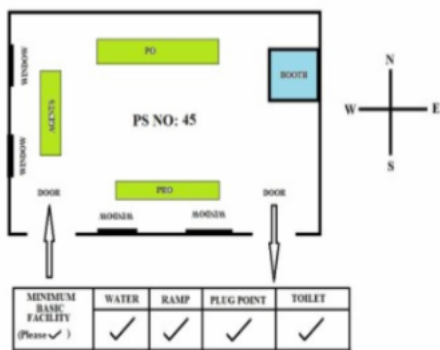

নির্বাচক নিবন্ধন আধিকারিকের স্বাক্ষর

Nazri Naksha

Google Map View

Polling Station Building Front View

Polling Station Front View

Cad View

Key MAP View

1 নাম : মোছাঃ আব্দুল খাতুন পিতার নাম : আব্দুল জলিল বাড়ির নং : n0066 বয়স : 43 লিঙ্গ : মহিলা	AMT1120294 ফটো উপলব্ধ	2 নাম : রফিকুল ইসলাম মায়ের নাম : আনোয়ারা বিবি বাড়ির নং : n0131 বয়স : 35 লিঙ্গ : পুরুষ	AMT0549469 ফটো উপলব্ধ	3 নাম : লিলুফা বিবি স্বামীর নাম : সাইফুল ইসলাম মন্ডল বাড়ির নং : n0131 বয়স : 38 লিঙ্গ : মহিলা	AMT0033662 ফটো উপলব্ধ
4 নাম : আনোয়ারাবিবি স্বামীর নাম : মোকছেদ আলি মণ্ডল বাড়ির নং : n0131 বয়স : 66 লিঙ্গ : মহিলা	AMT1807817 ফটো উপলব্ধ	5 নাম : ছামছুরনাহার বিবি স্বামীর নাম : নজরুল ইসলাম বাড়ির নং : n0065 বয়স : 42 লিঙ্গ : মহিলা	AMT0213728 ফটো উপলব্ধ	6 নাম : রেহেনাবিবি স্বামীর নাম : আঃ হোসেন বাড়ির নং : n0065 বয়স : 51 লিঙ্গ : মহিলা	HVD0322594 ফটো উপলব্ধ
7 নাম : আবুল হোসেন মন্ডল পিতার নাম : মকরদীন মন্ডল বাড়ির নং : n0065 বয়স : 58 লিঙ্গ : পুরুষ	HVD0322586 ফটো উপলব্ধ	8 নাম : আবুল কাসেম পিতার নাম : মকরদীন মন্ডল বাড়ির নং : n0065 বয়স : 62 লিঙ্গ : পুরুষ	HVD0322578 ফটো উপলব্ধ	9 নাম : আনোয়ারা খাতুন পিতার নাম : মকরদীন বাড়ির নং : n0065 বয়স : 64 লিঙ্গ : মহিলা	HVD0322560 ফটো উপলব্ধ
10 নাম : ছফুরাবিবি স্বামীর নাম : মকরদীন বাড়ির নং : n0065 বয়স : 80 লিঙ্গ : মহিলা	HVD0322552 ফটো উপলব্ধ	11 নাম : মুসলিমা খাতুন বিবি স্বামীর নাম : কামাল হোসেন বাড়ির নং : n0055 বয়স : 31 লিঙ্গ : মহিলা	AMT0686246 ফটো উপলব্ধ	12 নাম : মোঃ কুতুবদ্দিন মায়ের নাম : আসুরা বিবি বাড়ির নং : n0055 বয়স : 36 লিঙ্গ : পুরুষ	AMT0686204 ফটো উপলব্ধ
13 নাম : মোঃ কামাল হোসেন মায়ের নাম : আসুরা বিবি বাড়ির নং : n0055 বয়স : 41 লিঙ্গ : পুরুষ	AMT0686196 ফটো উপলব্ধ	14 নাম : আসুরাবিবি স্বামীর নাম : আমরুজ আলি মণ্ডল বাড়ির নং : n0055 বয়স : 59 লিঙ্গ : মহিলা	HVD0321380 ফটো উপলব্ধ	15 নাম : সোমা চন্দ্র স্বামীর নাম : স্বপন চন্দ্র বাড়ির নং : n0026 বয়স : 40 লিঙ্গ : মহিলা	AMT0033712 ফটো উপলব্ধ
16 নাম : সবনম সুলতানা স্বামীর নাম : আব্দুস ছামাদ বাড়ির নং : n0116 বয়স : 51 লিঙ্গ : মহিলা	HVD0322982 ফটো উপলব্ধ	17 নাম : সোহেল আক্তার পিতার নাম : আব্দুস সামাদ বাড়ির নং : n0116 বয়স : 30 লিঙ্গ : পুরুষ	AMT0828145 ফটো উপলব্ধ	18 নাম : আব্দুস সামাদ পিতার নাম : ছান্দার আলী বাড়ির নং : n0116 বয়স : 39 লিঙ্গ : পুরুষ	HVD0322974 ফটো উপলব্ধ
19 নাম : জাহিরুল আব্বাস পিতার নাম : আব্দুস ছাত্তার বাড়ির নং : n0115 বয়স : 42 লিঙ্গ : পুরুষ	HVD2729101 ফটো উপলব্ধ	20 নাম : মো ওয়াসীম রাজা পিতার নাম : আব্দুস ছাত্তার বাড়ির নং : n0115 বয়স : 46 লিঙ্গ : পুরুষ	HVD1371186 ফটো উপলব্ধ	21 নাম : আব্দুস ছাত্তার পিতার নাম : ছান্দার আলি বাড়ির নং : n0115 বয়স : 72 লিঙ্গ : পুরুষ	HVD0932574 ফটো উপলব্ধ
22 নাম : আবদুল ইসলাম পিতার নাম : আব্দুর আলি বাড়ির নং : n0112 বয়স : 58 লিঙ্গ : পুরুষ	AMT1807874 ফটো উপলব্ধ	23 নাম : মুসলিমা খাতুন স্বামীর নাম : আব্দুর রসিদ বাড়ির নং : n0105 বয়স : 50 লিঙ্গ : মহিলা	HVD1369644 ফটো উপলব্ধ	24 নাম : আরেফা বিবি স্বামীর নাম : হায়দার আলি মণ্ডল বাড়ির নং : n0105 বয়স : 67 লিঙ্গ : মহিলা	AMT1807882 ফটো উপলব্ধ
25 নাম : নূর জাহান (খাতুন) বেগম স্বামীর নাম : রফিকুল ইসলাম মন্ডল বাড়ির নং : n0103 বয়স : 42 লিঙ্গ : মহিলা	AMT0549345 ফটো উপলব্ধ	26 নাম : রফিকুল ইসলাম মন্ডল পিতার নাম : আহাজদ্দীন মন্ডল বাড়ির নং : n0103 বয়স : 50 লিঙ্গ : পুরুষ	HVD0321455 ফটো উপলব্ধ	27 নাম : লালু মন্ডল পিতার নাম : আরসাপ আলি বাড়ির নং : n0091 বয়স : 36 লিঙ্গ : পুরুষ	AMT0285817 ফটো উপলব্ধ
28 নাম : তাহমিনা ইয়াচমিন বিবি স্বামীর নাম : আমিরুল ইসলাম বাড়ির নং : n0091 বয়স : 38 লিঙ্গ : মহিলা	AMT0686816 ফটো উপলব্ধ	29 নাম : আমিরুল ইসলাম পিতার নাম : আসরাফ আলি মন্ডল বাড়ির নং : n0091 বয়স : 40 লিঙ্গ : পুরুষ	HVD3272622 ফটো উপলব্ধ	30 নাম : তাহির হাসান পিতার নাম : লিয়াকাত আলি বাড়ির নং : n0089 বয়স : 36 লিঙ্গ : পুরুষ	AMT0285809 ফটো উপলব্ধ