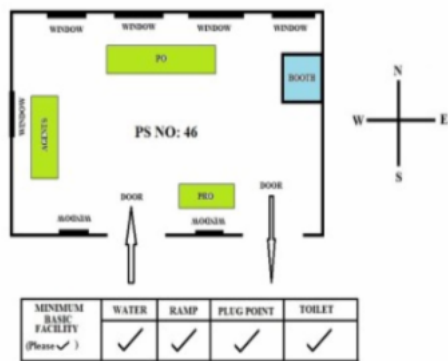

নির্বাচক নিবন্ধন আধিকারিকের স্বাক্ষর

Nazri Naksha

Google Map View

Polling Station Building Front View

Polling Station Front View

Cad View

Key MAP View

|   |                          |   |                          |  |                          |
|---|--------------------------|---|--------------------------|--|--------------------------|
| 1<br>নাম : সাবিনা খাতুন বিবি<br>স্বামীর নাম: রুহুল আমিন মন্ডল<br>বাড়ির নং : n0068<br>বয়স : 38 লিঙ্গ : মহিলা | AMT0828723<br>ফটো উপলব্ধ | 2<br>নাম : রুহুল আমিন মন্ডল<br>পিতার নাম: আব্দুল জলিল মন্ডল<br>বাড়ির নং : n0068<br>বয়স : 47 লিঙ্গ : পুরুষ     | HVD1369982<br>ফটো উপলব্ধ | 3<br>নাম : রেহেনা পারভিন<br>স্বামীর নাম: হাফিজুল ইসলাম মন্ডল<br>বাড়ির নং : n0068<br>বয়স : 43 লিঙ্গ : মহিলা | HVD1867662<br>ফটো উপলব্ধ |
| 4<br>নাম : হাফিজুল ইসলাম মন্ডল<br>পিতার নাম: সাহাদাত মন্ডল<br>বাড়ির নং : n0068<br>বয়স : 52 লিঙ্গ : পুরুষ    | HVD0327684<br>ফটো উপলব্ধ | 5<br>নাম : সায়মা খাতুন<br>স্বামীর নাম: সেকেন্দার মন্ডল<br>বাড়ির নং : n0068<br>বয়স : 52 লিঙ্গ : মহিলা         | AMT0249524<br>ফটো উপলব্ধ | 6<br>নাম : আফরুজা বিবি<br>স্বামীর নাম: মফিজুল মণ্ডল<br>বাড়ির নং : n0068<br>বয়স : 49 লিঙ্গ : মহিলা          | HVD3768843<br>ফটো উপলব্ধ |
| 7<br>নাম : মফিজুল মণ্ডল<br>পিতার নাম: সাহাদাত মণ্ডল<br>বাড়ির নং : 68<br>বয়স : 51 লিঙ্গ : পুরুষ              | HVD3768835<br>ফটো উপলব্ধ | 8<br>নাম : সেকেন্দার মণ্ডল<br>পিতার নাম: সাহাদাত মণ্ডল<br>বাড়ির নং : 68<br>বয়স : 63 লিঙ্গ : পুরুষ             | HVD3768827<br>ফটো উপলব্ধ | 9<br>নাম : সফিকুল মণ্ডল<br>পিতার নাম: আশোর আলি মণ্ডল<br>বাড়ির নং : n0061<br>বয়স : 44 লিঙ্গ : পুরুষ         | HVD2347359<br>ফটো উপলব্ধ |
| 10<br>নাম : আকলিমা বিবি মন্ডল<br>স্বামীর নাম: সফিকুল মন্ডল<br>বাড়ির নং : n0061<br>বয়স : 46 লিঙ্গ : মহিলা    | AMT0036517<br>ফটো উপলব্ধ | 11<br>নাম : আনাজারা বিবি<br>স্বামীর নাম: তরিকুল ইসলাম<br>বাড়ির নং : n0061<br>বয়স : 54 লিঙ্গ : মহিলা           | HVD0326520<br>ফটো উপলব্ধ | 12<br>নাম : কাদের মন্ডল<br>পিতার নাম: আপতার মন্ডল<br>বাড়ির নং : n0165<br>বয়স : 58 লিঙ্গ : পুরুষ            | HVD1371822<br>ফটো উপলব্ধ |
| 13<br>নাম : আব্দুল ওহাব মন্ডল<br>পিতার নাম: মনতাজ মন্ডল<br>বাড়ির নং : 0147<br>বয়স : 38 লিঙ্গ : পুরুষ        | AMT0828293<br>ফটো উপলব্ধ | 14<br>নাম : ফতেমা খাতুন বিবি<br>স্বামীর নাম: আব্দুল আলিম মণ্ডল<br>বাড়ির নং : n0147<br>বয়স : 37 লিঙ্গ : মহিলা  | AMT0687152<br>ফটো উপলব্ধ | 15<br>নাম : আব্দুল আলিম মন্ডল<br>পিতার নাম: মনতাজ মন্ডল<br>বাড়ির নং : n0147<br>বয়স : 38 লিঙ্গ : পুরুষ      | AMT0287573<br>ফটো উপলব্ধ |
| 16<br>নাম : আকলিমা বিবি<br>পিতার নাম: মনতাজ মন্ডল<br>বাড়ির নং : NO147<br>বয়স : 32 লিঙ্গ : মহিলা             | AMT0687483<br>ফটো উপলব্ধ | 17<br>নাম : তাবিয়াবিবি<br>স্বামীর নাম: মনতাজ মণ্ডল<br>বাড়ির নং : n0147<br>বয়স : 66 লিঙ্গ : মহিলা             | HVD0327361<br>ফটো উপলব্ধ | 18<br>নাম : মোসলেমা খাতুন<br>পিতার নাম: মনতাজ মন্ডল<br>বাড়ির নং : n0147<br>বয়স : 37 লিঙ্গ : মহিলা          | AMT0550541<br>ফটো উপলব্ধ |
| 19<br>নাম : তাছলিমা খাতুন<br>পিতার নাম: মনতাজ মন্ডল<br>বাড়ির নং : n0147<br>বয়স : 42 লিঙ্গ : মহিলা           | AMT0550574<br>ফটো উপলব্ধ | 20<br>নাম : সান্টু মণ্ডল<br>পিতার নাম: কুদ্দুস আলি মন্ডল<br>বাড়ির নং : n0141<br>বয়স : 30 লিঙ্গ : পুরুষ        | AMT0828277<br>ফটো উপলব্ধ | 21<br>নাম : আলমগীর মণ্ডল<br>পিতার নাম: আজিত আলি মণ্ডল<br>বাড়ির নং : NO147<br>বয়স : 32 লিঙ্গ : পুরুষ        | AMT0687491<br>ফটো উপলব্ধ |
| 22<br>নাম : জাহাঙ্গীর মন্ডল<br>পিতার নাম: আজিত আলি মন্ডল<br>বাড়ির নং : 141<br>বয়স : 34 লিঙ্গ : পুরুষ        | AMT0420117<br>ফটো উপলব্ধ | 23<br>নাম : নাসির উদ্দিন মন্ডল<br>মায়ের নাম: সাহিদা বিবি<br>বাড়ির নং : n0141<br>বয়স : 34 লিঙ্গ : পুরুষ       | AMT0420125<br>ফটো উপলব্ধ | 24<br>নাম : সাহাবুদ্দিন মন্ডল<br>মায়ের নাম: আজিত আলি মন্ডল<br>বাড়ির নং : n0141<br>বয়স : 39 লিঙ্গ : পুরুষ  | AMT0036152<br>ফটো উপলব্ধ |
| 25<br>নাম : মালেকা বিবি<br>স্বামীর নাম: মোঃ কুতুবুদ্দিন মন্ডল<br>বাড়ির নং : n0141<br>বয়স : 42 লিঙ্গ : মহিলা | HVD3715794<br>ফটো উপলব্ধ | 26<br>নাম : মোঃ কুতুবুদ্দিন মন্ডল<br>পিতার নাম: মাজিত আলি মণ্ডল<br>বাড়ির নং : n0141<br>বয়স : 45 লিঙ্গ : পুরুষ | HVD1371418<br>ফটো উপলব্ধ | 27<br>নাম : তনুজাবিবি<br>স্বামীর নাম: কুদ্দুস আলি মণ্ডল<br>বাড়ির নং : n0141<br>বয়স : 53 লিঙ্গ : মহিলা      | HVD0325597<br>ফটো উপলব্ধ |
| 28<br>নাম : রসনারা বিবি<br>স্বামীর নাম: আজিত আলি মন্ডল<br>বাড়ির নং : n0141<br>বয়স : 54 লিঙ্গ : মহিলা        | AMT1382084<br>ফটো উপলব্ধ | 29<br>নাম : কুদ্দুসআলী মন্ডল<br>পিতার নাম: মাজিত মন্ডল<br>বাড়ির নং : n0141<br>বয়স : 59 লিঙ্গ : পুরুষ          | HVD3466927<br>ফটো উপলব্ধ | 30<br>নাম : শহিদাবিবি<br>স্বামীর নাম: মজিদ মণ্ডল<br>বাড়ির নং : n0141<br>বয়স : 75 লিঙ্গ : মহিলা             | HVD1369693<br>ফটো উপলব্ধ |