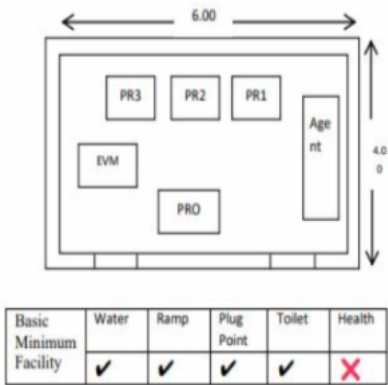

নির্বাচক নিবন্ধন আধিকারিকের স্বাক্ষর

Nazri Naksha

Google Map View

Polling Station Building Front View

Polling Station Front View

Cad View

Key MAP View

1 নাম : ফাতেমা বিবি স্বামীর নাম: মোজাফফার মণ্ডল বাড়ির নং: n0107 বয়স : 32 লিঙ্গ : মহিলা	AMT1026111 ফটো উপলব্ধ	2 নাম : মারুফা বিবি স্বামীর নাম: রেজাউল মণ্ডল বাড়ির নং: n0107 বয়স : 32 লিঙ্গ : মহিলা	AMT1025899 ফটো উপলব্ধ	3 নাম : ইউনুচ আলিম মন্ডল পিতার নাম: আলাউদ্দিন মণ্ডল বাড়ির নং: n0113 বয়স : 33 লিঙ্গ : পুরুষ	AMT0267518 ফটো উপলব্ধ
4 নাম : সাহিনুর বিবি স্বামীর নাম: গোলাম রসুল মণ্ডল বাড়ির নং : n0109 বয়স : 39 লিঙ্গ : মহিলা	HVD3709250 ফটো উপলব্ধ	5 নাম : আলিবুদ্দিন বৈদ্য পিতার নাম: আলাউদ্দিন বৈদ্য বাড়ির নং : n0029 বয়স : 30 লিঙ্গ : পুরুষ	AMT1026038 ফটো উপলব্ধ	6 নাম : মুকুল বৈদ্য পিতার নাম: আলাউদ্দিন বৈদ্য বাড়ির নং : n0029 বয়স : 32 লিঙ্গ : পুরুষ	AMT1026020 ফটো উপলব্ধ
7 নাম : নিহারবানু বিবি স্বামীর নাম: আলাউদ্দিন বৈদ্য বাড়ির নং : 0029 বয়স : 51 লিঙ্গ : মহিলা	AMT0808287 ফটো উপলব্ধ	8 নাম : বৈদ্য আলিবুদ্দিন পিতার নাম: আমজেত আলি বাড়ির নং : n0029 বয়স : 63 লিঙ্গ : পুরুষ	AMT0665026 ফটো উপলব্ধ	9 নাম : সালাউদ্দিন বৈদ্য পিতার নাম: আমজেদ আলি বৈদ্য বাড়ির নং : n0029 বয়স : 56 লিঙ্গ : পুরুষ	HVD0049106 ফটো উপলব্ধ
10 নাম : আসাদুল হক পিতার নাম: আব্দুল রহিম মন্ডল বাড়ির নং : n0112 বয়স : 32 লিঙ্গ : পুরুষ	AMT0665067 ফটো উপলব্ধ	11 নাম : লালবানু বিবি স্বামীর নাম: আব্দুল ছাত্তার মন্ডল বাড়ির নং : n0108 বয়স : 60 লিঙ্গ : মহিলা	AMT0517912 ফটো উপলব্ধ	12 নাম : সাহানারা খাতুন স্বামীর নাম: শেখ মোঃসেলিম ইসলাম বাড়ির নং : n0043 বয়স : 47 লিঙ্গ : মহিলা	AMT0950782 ফটো উপলব্ধ
13 নাম : শেখ মহম্মদ জাহাঙ্গীর আলম পিতার নাম: মহম্মদ আজিজার রহমান বাড়ির নং : n0043 বয়স : 48 লিঙ্গ : পুরুষ	HVD1328855 ফটো উপলব্ধ	14 নাম : শেখ মহম্মদ সেলিম ইসলাম পিতার নাম: মহম্মদ আজিজার রহমান বাড়ির নং : n0043 বয়স : 51 লিঙ্গ : পুরুষ	HVD0050104 ফটো উপলব্ধ	15 নাম : সামসুন নাহার স্বামীর নাম: আজিজার রহমান বাড়ির নং : n0043 বয়স : 68 লিঙ্গ : মহিলা	HVD0050112 ফটো উপলব্ধ
16 নাম : মনোয়ারা বেগম স্বামীর নাম: মাজেদ আলি বাড়ির নং : n0004 বয়স : 50 লিঙ্গ : মহিলা	HVD0049189 ফটো উপলব্ধ	17 নাম : মাজেদ আলি আটা পিতার নাম: অজেত আলী আটা বাড়ির নং : n0004 বয়স : 61 লিঙ্গ : পুরুষ	HVD0049171 ফটো উপলব্ধ	18 নাম : বকুল বারুয়া পিতার নাম: আবুল কাশেম সোহা বাড়ির নং : n0124 বয়স : 27 লিঙ্গ : পুরুষ	AMT1138833 ফটো উপলব্ধ
19 নাম : পারভীন সুলতানা স্বামীর নাম: জাকির হোসেন বৈদ্য বাড়ির নং : n0128 বয়স : 30 লিঙ্গ : মহিলা	AMT1138874 ফটো উপলব্ধ	20 নাম : আব্দুল কাইয়ুম পিতার নাম: সাইদুল ইসলাম সরদার বাড়ির নং : n0126 বয়স : 27 লিঙ্গ : পুরুষ	AMT1138858 ফটো উপলব্ধ	21 নাম : আমেনা খাতুন পিতার নাম: রাফিকুল ইসলাম বাড়ির নং : n0135 বয়স : 27 লিঙ্গ : মহিলা	AMT1138940 ফটো উপলব্ধ
22 নাম : সাহানারা বিবি স্বামীর নাম: কাশেম আলি মন্ডল বাড়ির নং : n0106 বয়স : 39 লিঙ্গ : মহিলা	AMT1138957 ফটো উপলব্ধ	23 নাম : সাবির হোসেন বৈদ্য পিতার নাম: আলাউদ্দিন বৈদ্য বাড়ির নং : n0029 বয়স : 31 লিঙ্গ : পুরুষ	AMT1026053 ফটো উপলব্ধ	24 নাম : ইয়ারআলী মন্ডল পিতার নাম: দাউদআলী মন্ডল বাড়ির নং : n0036 বয়স : 81 লিঙ্গ : পুরুষ	HVD0051151 ফটো উপলব্ধ
25 নাম : মাসুম বিল্লা মন্ডল পিতার নাম: ইয়ার আলি মন্ডল বাড়ির নং : n0036 বয়স : 43 লিঙ্গ : পুরুষ	HVD3429222 ফটো উপলব্ধ	26 নাম : মোতাহম্ম বিল্লা মণ্ডল পিতার নাম: ইয়ার আলি মণ্ডল বাড়ির নং : n0036 বয়স : 43 লিঙ্গ : পুরুষ	HVD3693942 ফটো উপলব্ধ	27 নাম : তানজিলা বিবি স্বামীর নাম: মোতাহম্ম বিল্লা মণ্ডল বাড়ির নং : n0036 বয়স : 43 লিঙ্গ : মহিলা	AMT0533307 ফটো উপলব্ধ
28 নাম : মনোয়ারা বিবি স্বামীর নাম: হামিদআলী মণ্ডল বাড়ির নং : n0094 বয়স : 58 লিঙ্গ : মহিলা	HVD0050047 ফটো উপলব্ধ	29 নাম : মাহাবু বিল্লা মন্ডল পিতার নাম: মাসুম বিল্লা মন্ডল বাড়ির নং : n0036 বয়স : 25 লিঙ্গ : পুরুষ	AMT1336676 ফটো উপলব্ধ	30 নাম : তানজিলা বিবি স্বামীর নাম: মাসুম বিল্লা মণ্ডল বাড়ির নং : n0036 বয়স : 39 লিঙ্গ : মহিলা	HVD3694031 ফটো উপলব্ধ